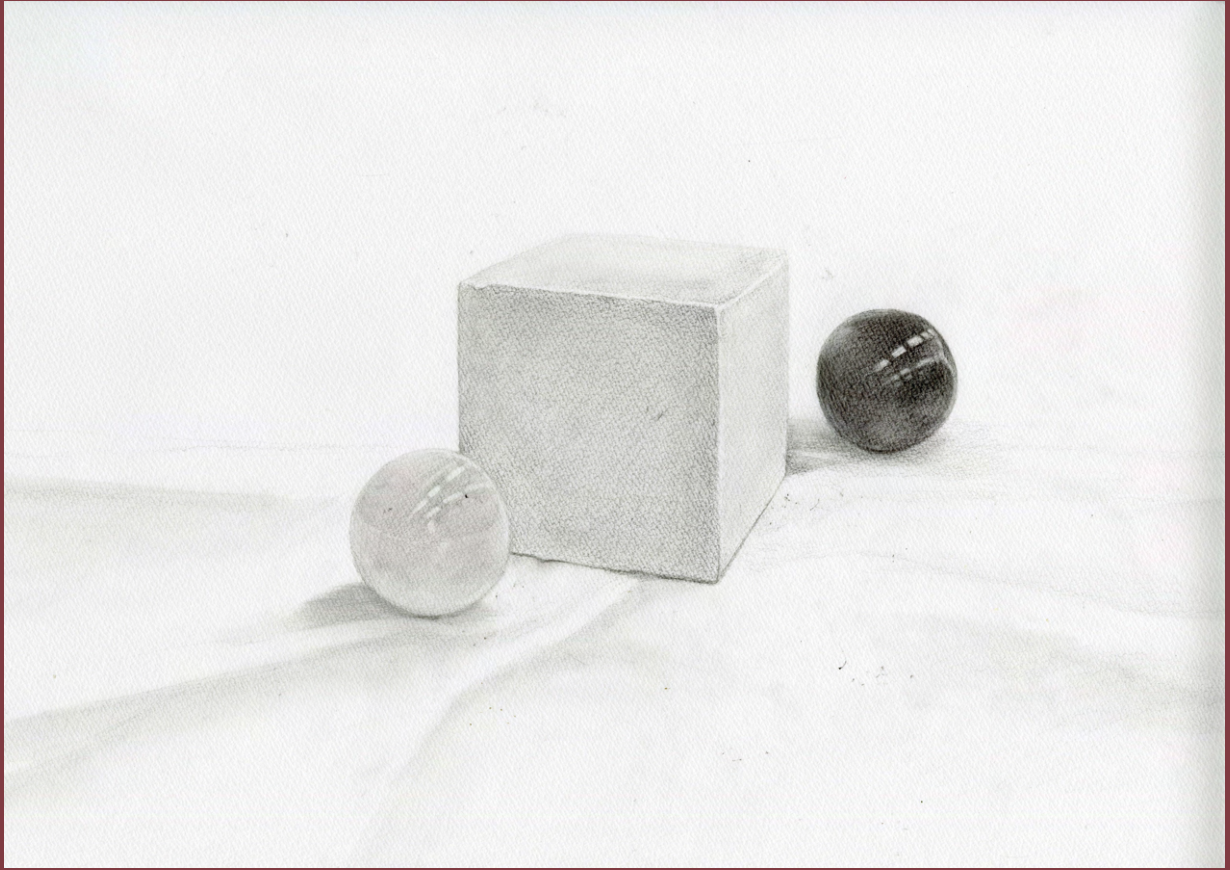

コンセプトアート

立方体と球体 / 制作時間：6 時間

レモンとレンガ / 制作時間：6 時間

シャルル / 使用道具：リキテックス / 制作時間：15 時間

瓶 レモン / 使用道具：リキテックス / 制作時間：9 時間 / 制作時間：12 時間

オムライス / 使用道具: リキテックス / 制作時間: 12 時間

カブトムシ / 使用道具: リキテックス / 制作時間: 10 時間

連絡先