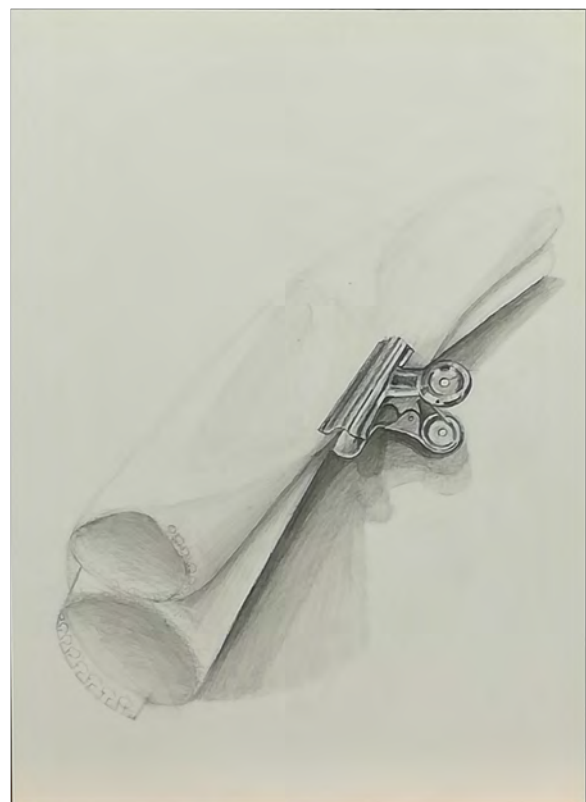

作品タイトル

使用ソフト：Clip Studio

制作時間：8時間