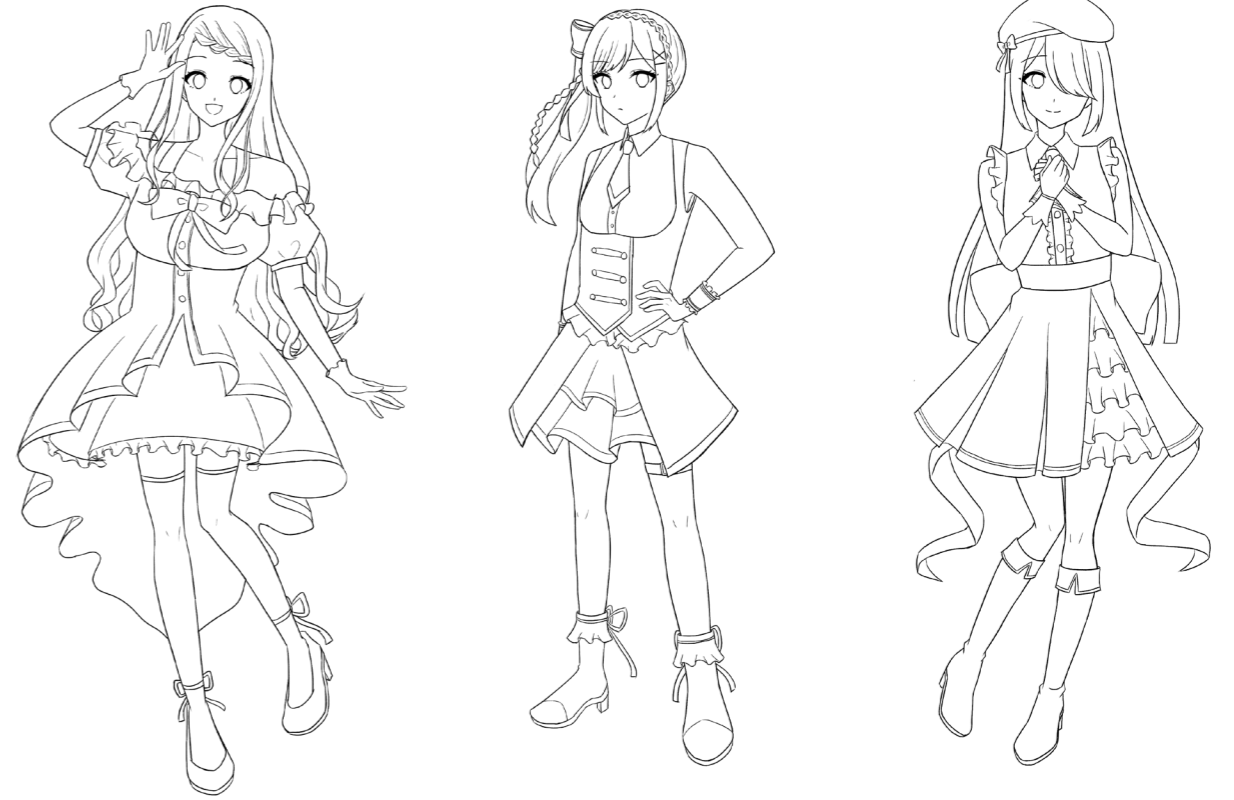

# 『鏡合わせ』

▽カラーラフ

▽線画

▽初期イラスト

リメイクイラストです。背景の鏡を使って鏡合わせのイラストにしました。  
モチーフ絵画はヤン・ファン・エイクの「アルノルフィーニ夫妻の肖像」です。

2022年 9月 12h

2022年 10月 9h

2022年 6月 15h

## Character Design

▽デザイン案

▽表情差分

▽デザイン案

▽SD イラスト

△ 2021年6月 12h

△ 2021年7月 12h

△ 2021年7月 12h

▽SDイラスト

△ 2021年 11月 15h

▽ 2021年 8月 15h

△ 2022年 6月 9h

▷ 2022年 6月 9h

▷ 2022年 8月 21h

▷『攻撃』

▷『防御』