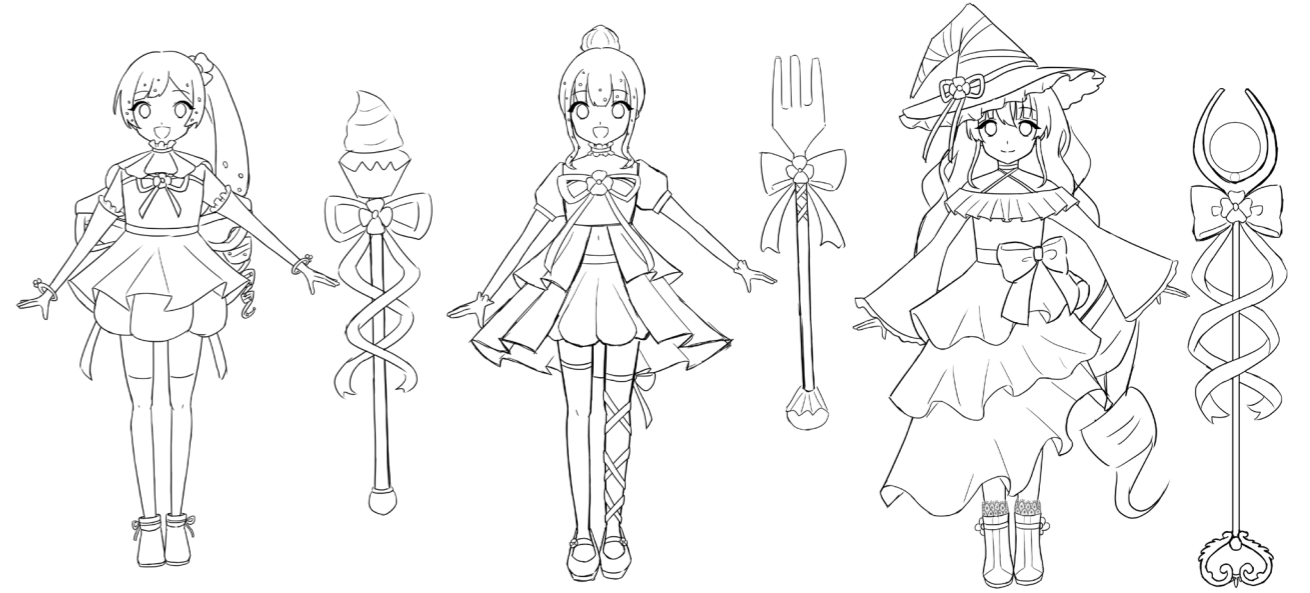

# 『鏡合わせ』

▽カラーラフ

▽線画

▽初期イラスト

リメイクイラストです。背景の鏡を使って鏡合わせのイラストにしました。  
モチーフ絵画はヤン・ファン・エイクの「アルノルフィーニ夫妻の肖像」です。

2022年 9月 12h

2022年 10月 9h

2022年 6月 15h

## Character Design

▽デザイン案

▽表情差分

▽デザイン案

▽SD イラスト

△ 2021年6月 12h

△ 2021年7月 12h

△ 2021年7月 12h

▽SDイラスト

△ 2021年 11月 15h

▽ 2021年 8月 15h

△ 2022年 6月 9h

▷ 2022年 6月 9h

▷ 2022年 8月 21h

▷『攻撃』

▷『防御』