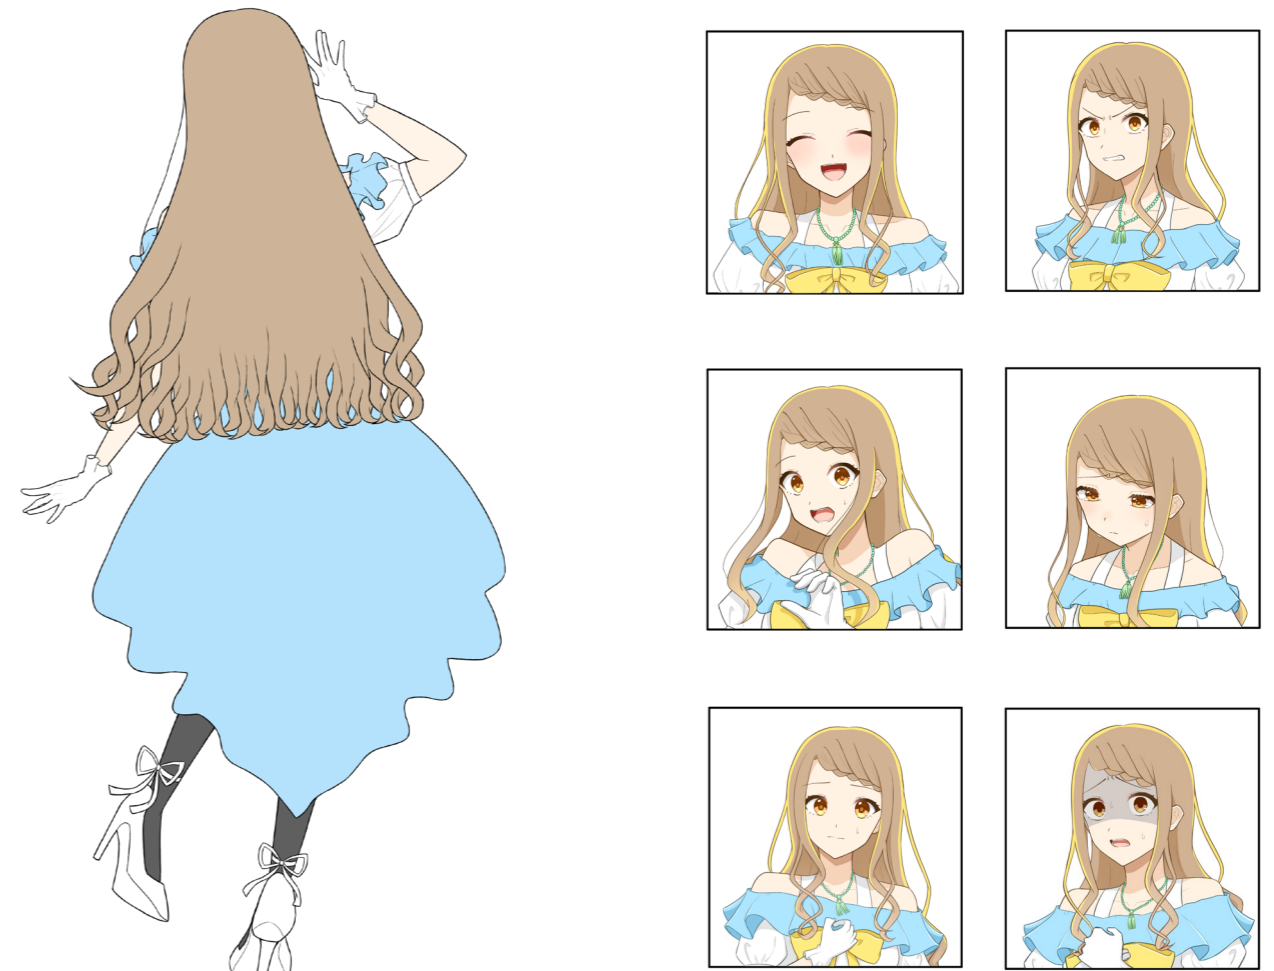

# 『鏡合わせ』

▽カラーラフ

▽線画

▽初期イラスト

リメイクイラストです。背景の鏡を使って鏡合わせのイラストにしました。  
モチーフ絵画はヤン・ファン・エイクの「アルノルフィーニ夫妻の肖像」です。

2022年 9月 12h

2022年 10月 9h

2022年 6月 15h

## Character Design

▽デザイン案

▽表情差分

▽デザイン案

▽SD イラスト

△ 2021年6月 12h

△ 2021年7月 12h

△ 2021年7月 12h

▽SDイラスト

△ 2021年 11月 15h

▽ 2021年 8月 15h

△ 2022年 6月 9h

▷ 2022年 6月 9h

▷ 2022年 8月 21h

▷『攻撃』

▷『防御』