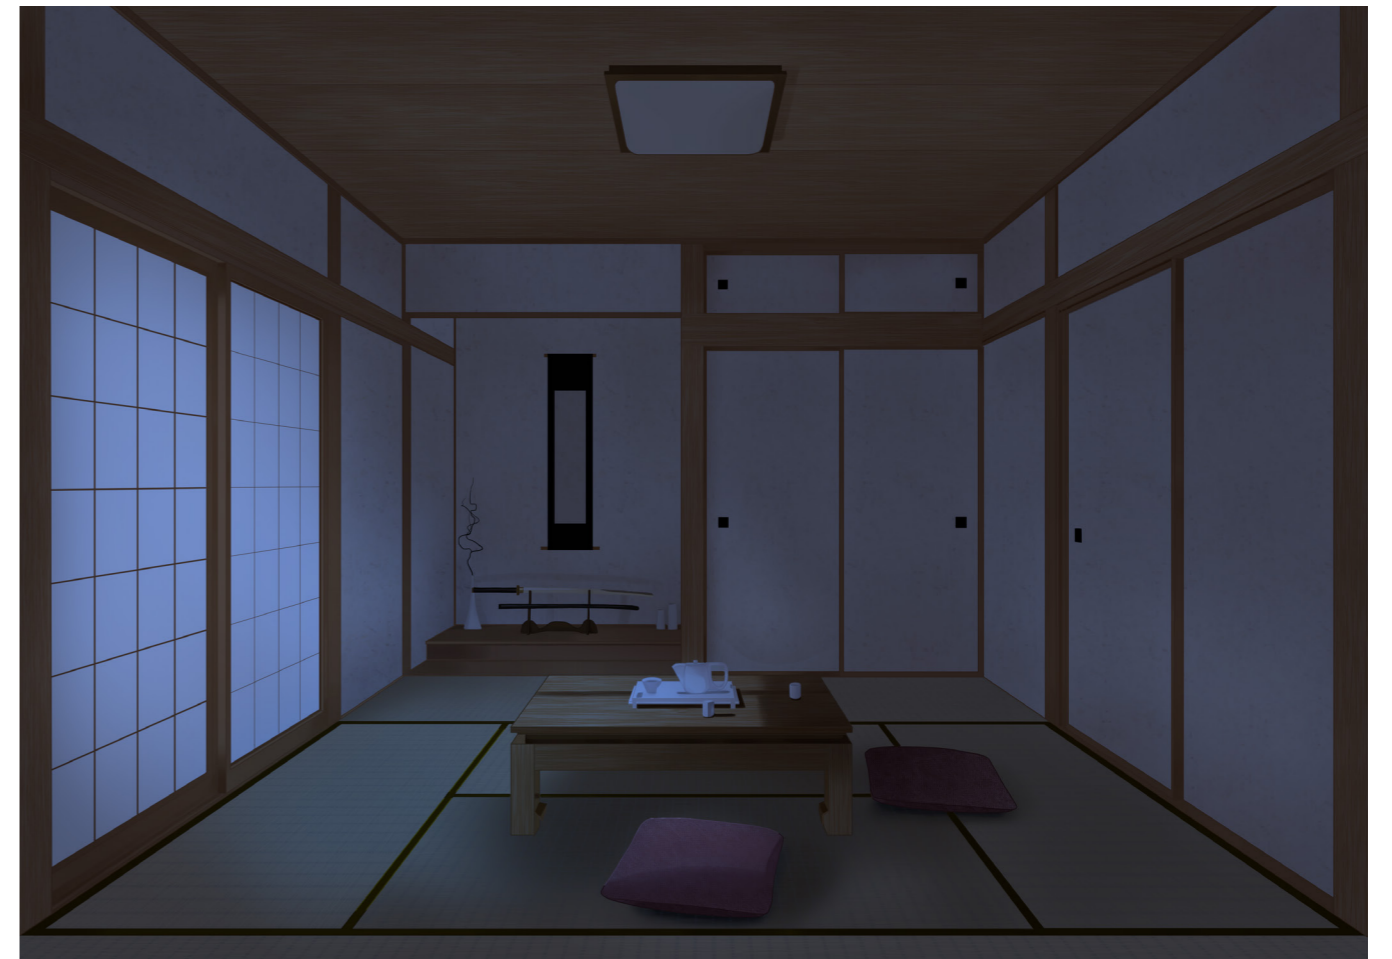

2022年 11月 5h