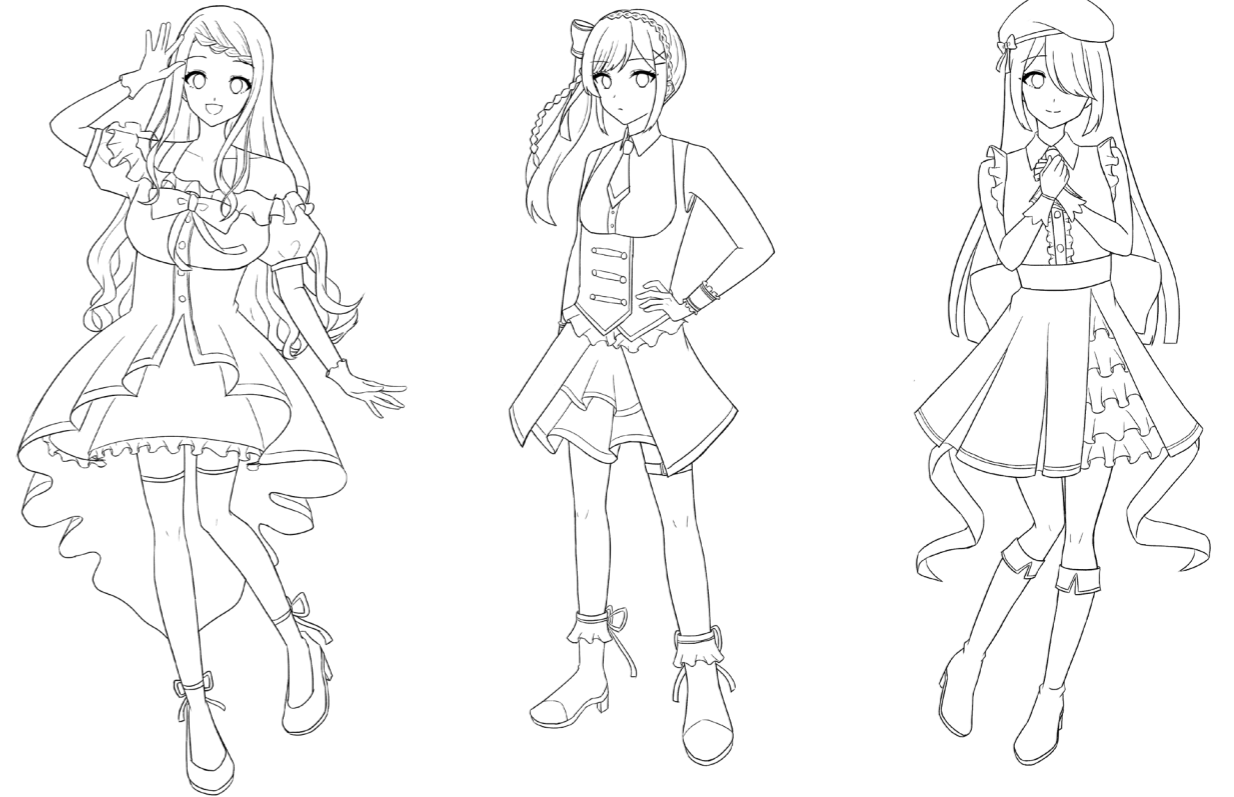

▽カラーラフ

▽千葉デザイナー学院 校章

▽案1

▽案2

▽案3

学園祭のメインビジュアルのコンペティションで制作しました。テーマは「color shower」。描いていくうちに顔や服にペンキがついてまるで色を浴びているように表現し、床に学校の校章を描きました。

『鏡合わせ』

▽カラーラフ

▽線画

▽初期イラスト

▷▷

リメイクイラストです。背景の鏡を使って鏡合わせのイラストにしました。
モチーフ絵画はヤン・ファン・エイクの「アルノルフィーニ夫妻の肖像」です。

2022年 9月 12h

2022年 6月 15h

2022年 4月 12h

2022年 10月 9h

2

Character Design

▽デザイン案

▽表情差分

▽デザイン案

▽SD イラスト

△ 2021年6月 12h

△ 2021年7月 12h

△ 2021年7月 12h

▽SDイラスト

△ 2021年 11月 15h

▽ 2021年 8月 15h

△ 2022年 6月 9h

▷ 2022年 6月 9h

▷ 2022年 8月 21h

▷『攻撃』