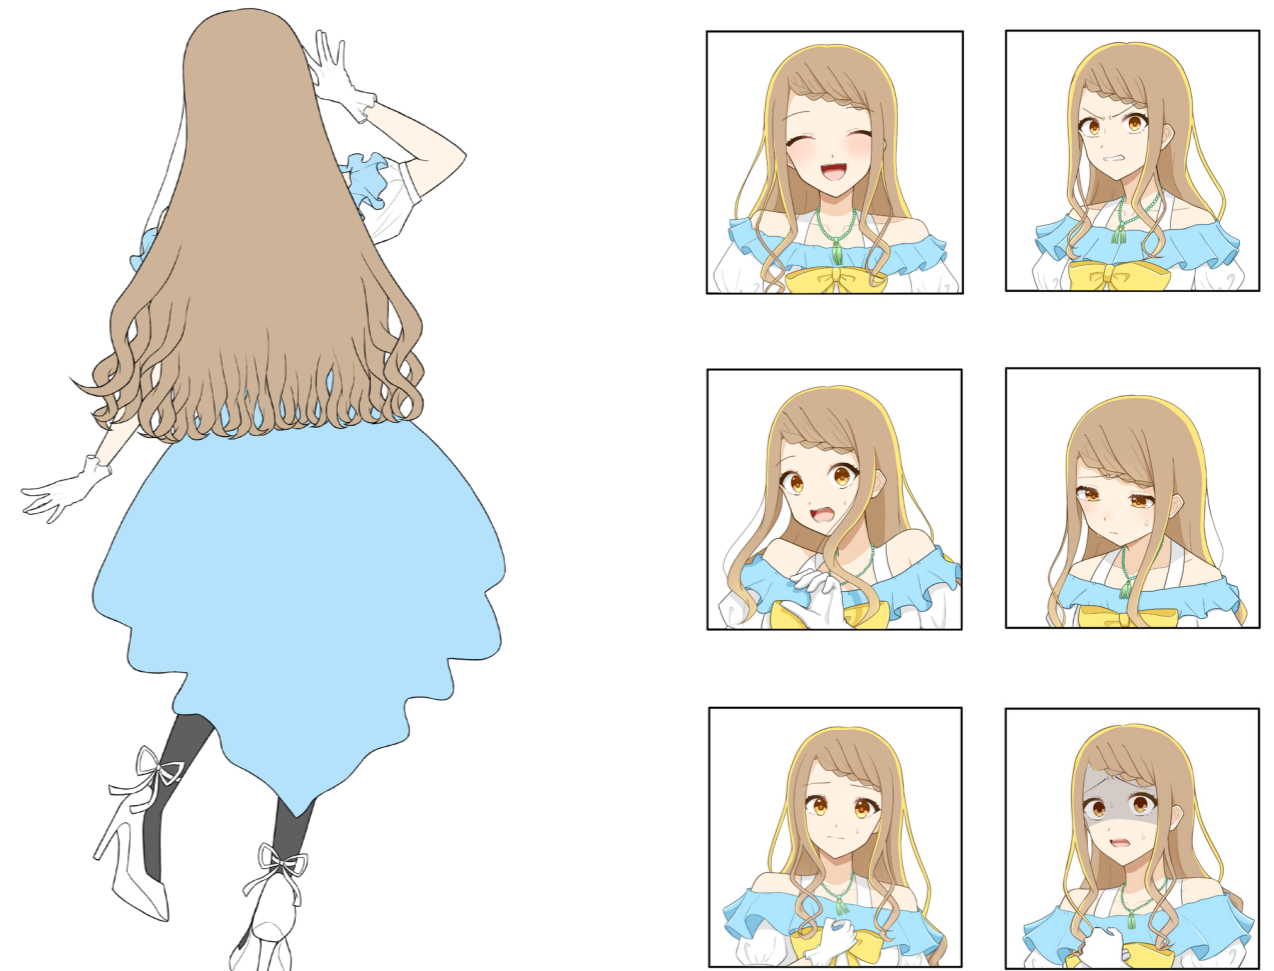

▽線画

▽初期イラスト

▷▷

リメイクイラストです。背景の鏡を使って鏡合わせのイラストにしました。
モチーフ絵画はヤン・ファン・エイクの「アルノルフィーニ夫妻の肖像」です。

2022年 9月 12h

2022年 6月 15h

2022年 4月 12h

2022年 10月 9h

2

Character Design

▽デザイン案

▽表情差分

▽デザイン案

▽SD イラスト

△ 2021年6月 12h

△ 2021年7月 12h

△ 2021年7月 12h

▽SDイラスト

△ 2021年 11月 15h

▽ 2021年 8月 15h

△ 2022年 6月 9h

▷ 2022年 6月 9h

▷ 2022年 8月 21h

▷『攻撃』