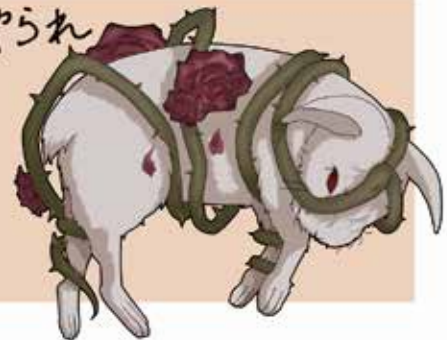

# PORT FOLIO

*Asami Jun*

授業で制作したリンゴのデッサンです。  
リンゴ特有の艶感を意識して表現しました。

使用画材：A3 画用紙、鉛筆  
制作時間：6 時間

スプレー缶とスポンジのデッサンです。  
それぞれの質感の違いや人工物の規則的  
な形を意識して表現しました。

使用画材：A3 画用紙、鉛筆  
制作時間：7 時間 30 分

2A 皮鞋

使用画材：A3 画用紙、鉛筆  
制作時間：9 時間

課題で制作したモンブランモチーフの魔法少女です。

# 冬獣夏草

薔薇型の寄生植物。  
動物に寄生し  
脳を支配する。

攻撃

防御

やられ