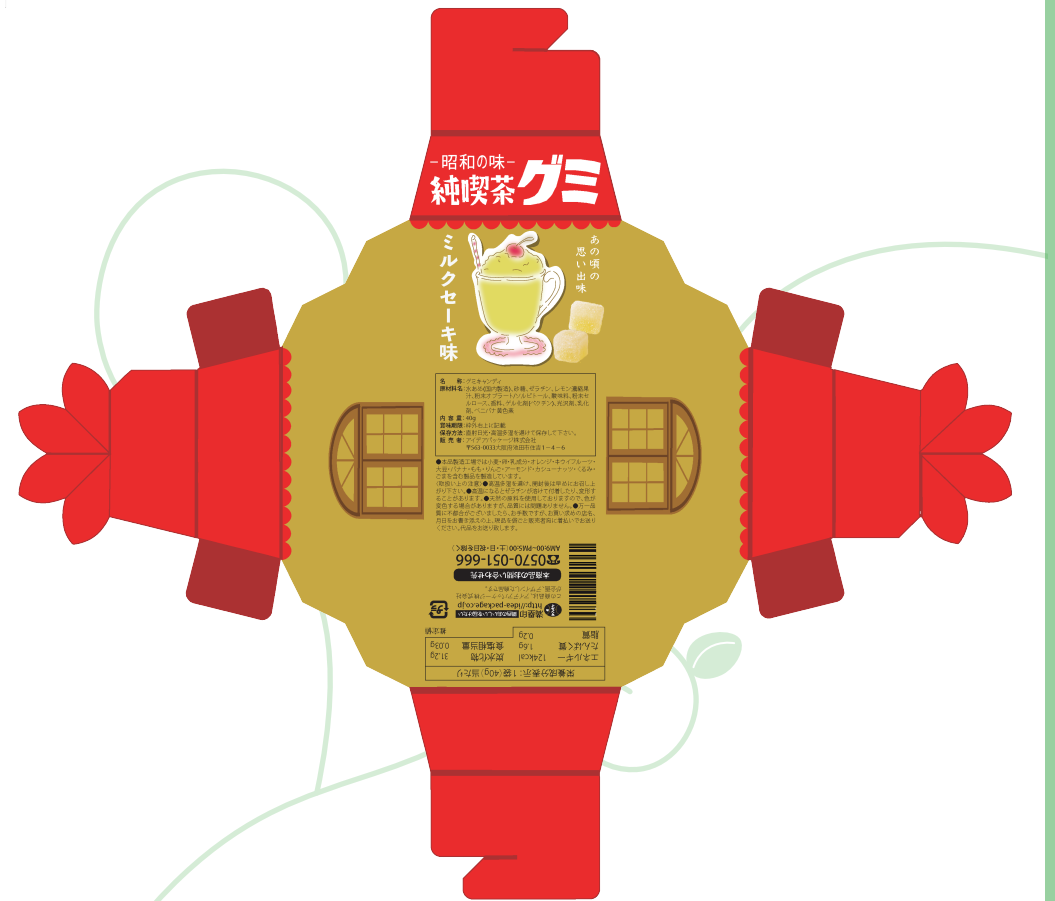

純喫茶グミパッケージ Ai/Ps:1ヶ月

実在する、株式会社ABC 商会さんの

「純喫茶グミ」という商品のパッケージを制作しました。

この作品は1年次に初めてここまで本格的に形にしたものです。

先生方等から良い評価を頂いた思い出の深い作品です。