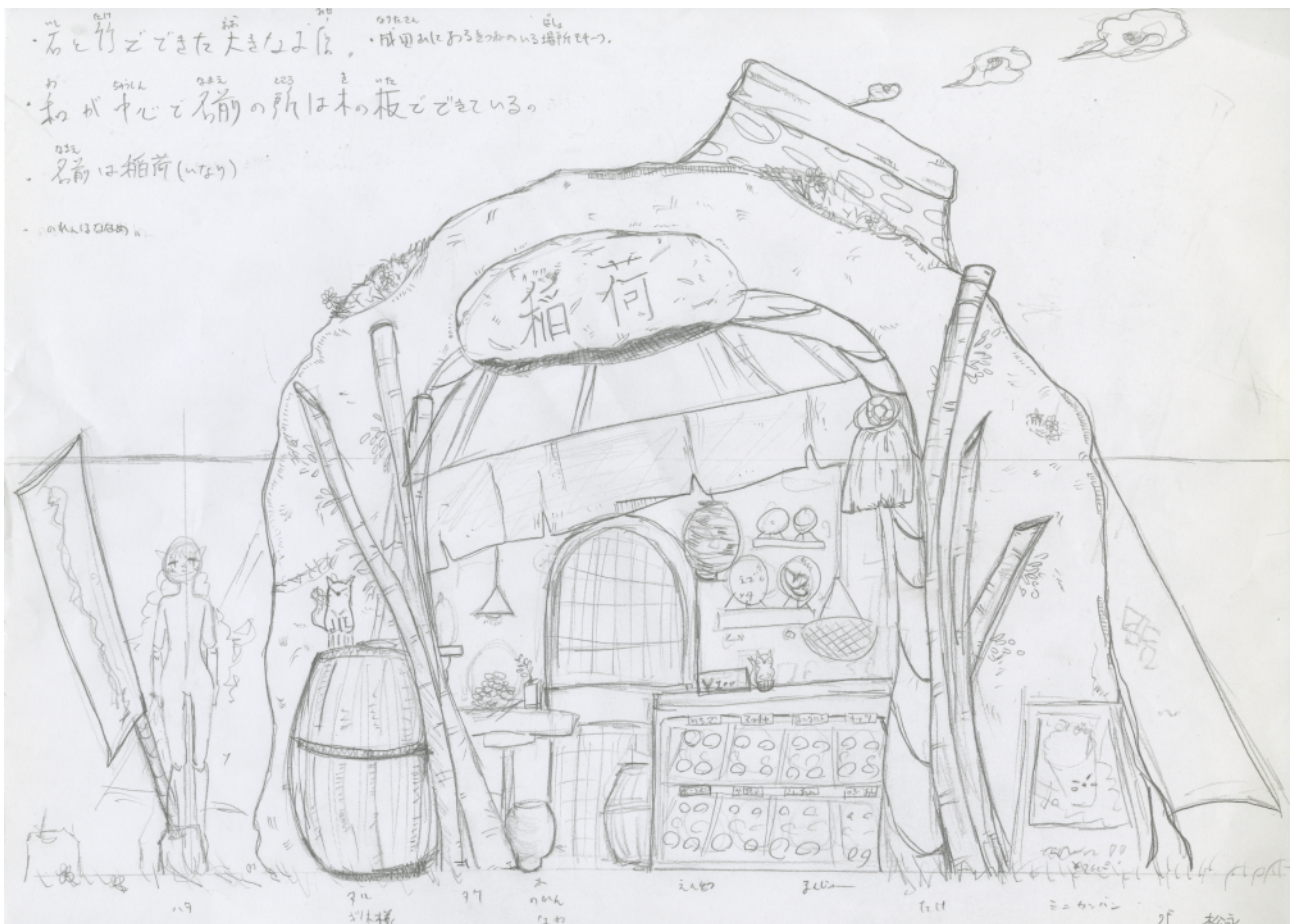

タツノオトシゴ

リキテックス
制作時間 約 18 時間

トマト

リキテックス
制作時間 約8時間

立方体と球体（上） 紙と金属（下）

（上）鉛筆
制作時間 約9時間

（下）鉛筆
制作時間 約6時間

狐のスイーツ店デザイン