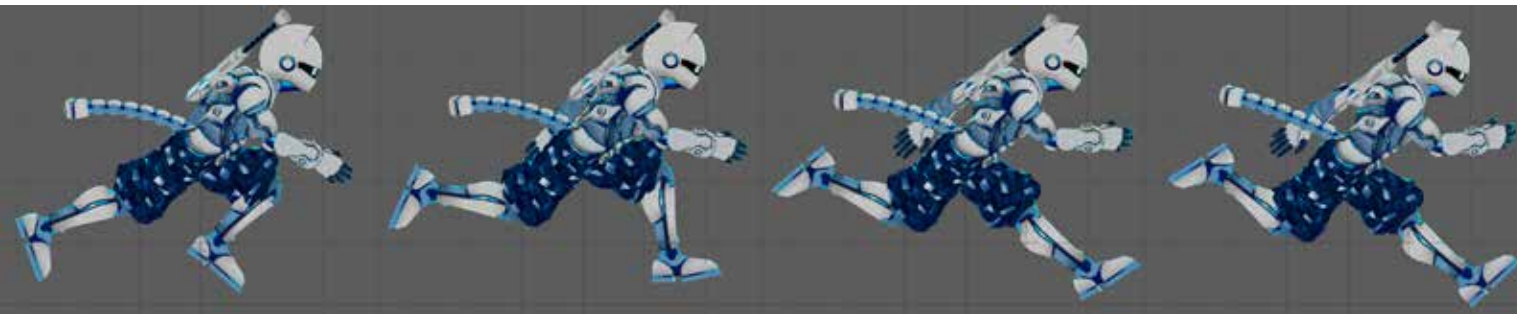

Contact

seino.mizuki221156@cdg-st.jp

走りモーション
制作時間……約12時間

前傾姿勢にして、より前へ前へ意識が向いているように制作しました。

0F→

4F→

ゲームキービジュアル 制作時間……約10時間

専門学校二年次の進級制作にて作成したムービーです。オリジナルゲームのティザートレーラーを作成するという課題で、企画からムービーまで全て一人で制作しました。

キャラクターデザイン

コンセプトアート

暗い道を奥へ奥へ
進んでいくイメージで
描画しました

スニーカー 制作時間…9時間

椅子、本、テニスボール 制作時間…12時間

球とグラス
制作時間…6時間

ロープと紙袋
制作時間…9時間