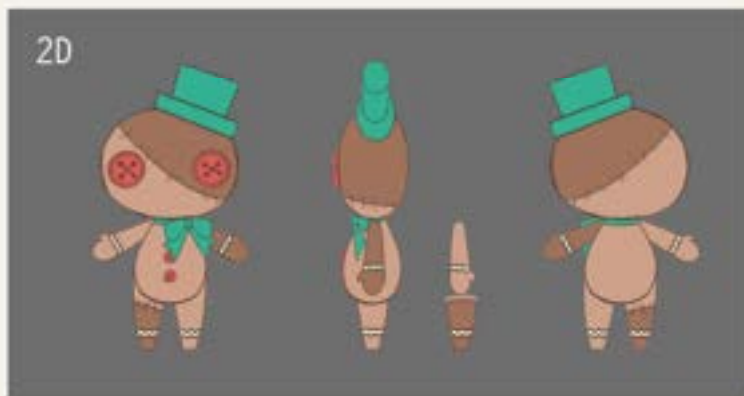

不気味かわいいぬいぐるみ

三面図

カラーバリエーション+α

おまけ:ゾンビカラー