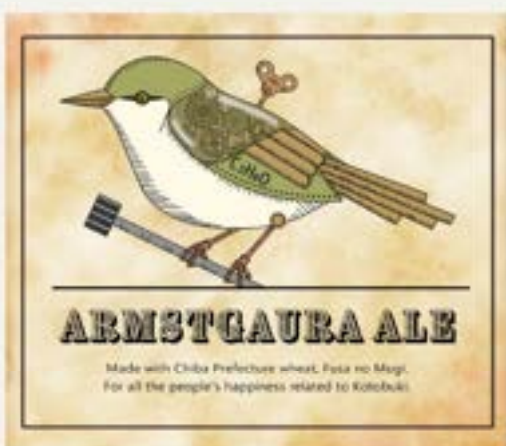

ビールラベルデザイン

制作時間約 2～3 ヶ月時間

制作期間 2024/7月～2023/9月 使用ツール

概要

チバデ×コトブキテクレックス（株）

袖ヶ浦市初となる地ビールとスピリッツのラベルデザイン制作プロジェクト

商品名案 Armstgaura ale（アームストガウラ エール）

デザイン案 / モックアップ