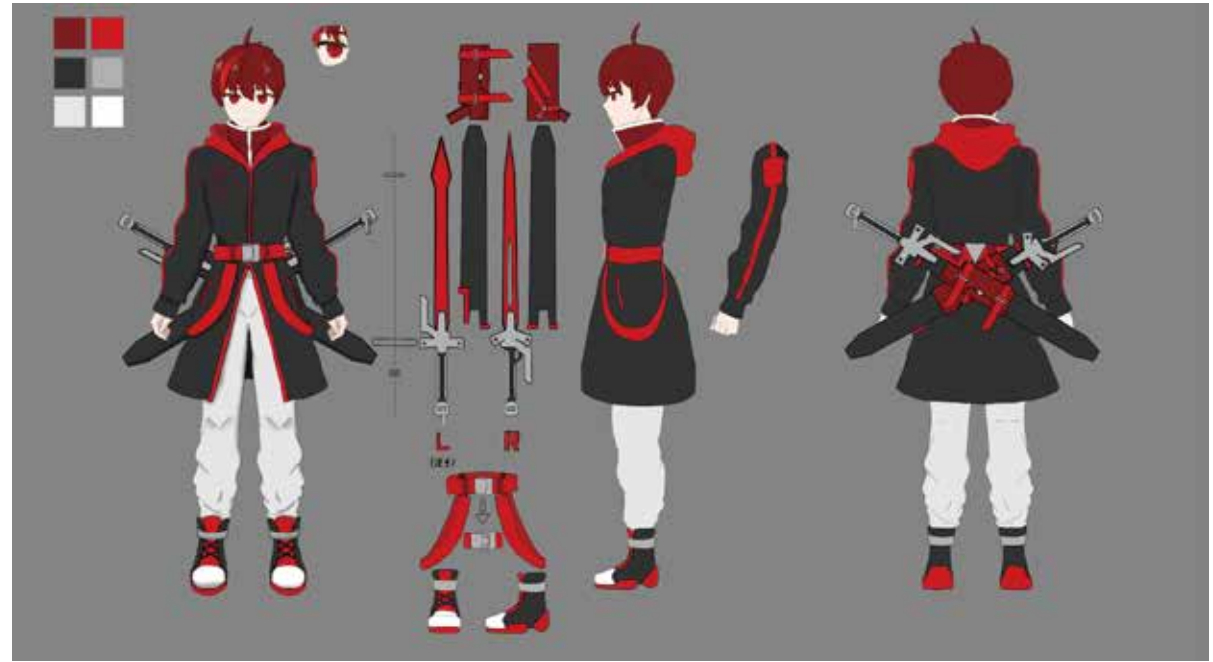

Portfolio

2D イラスト

YUYA ISHIGATA

いしがた ゆう や
石型佑弥

HERO NAME

ロックカット

個性：鉱石

砂や岩石などの鉱石を生成し
それを型取って武器や防御に
することも出来る。
ただし生成しすぎると栄養不足
(特にミネラル)になり生成でき
なくなる。

アナログ デッサン

その他の作品

プロフィール

ishii yuya

石井 佑弥

趣味

オリジナルキャラクター製作、ゲーム、動画視聴

2003 年 **10** 月 **27** 日生まれ