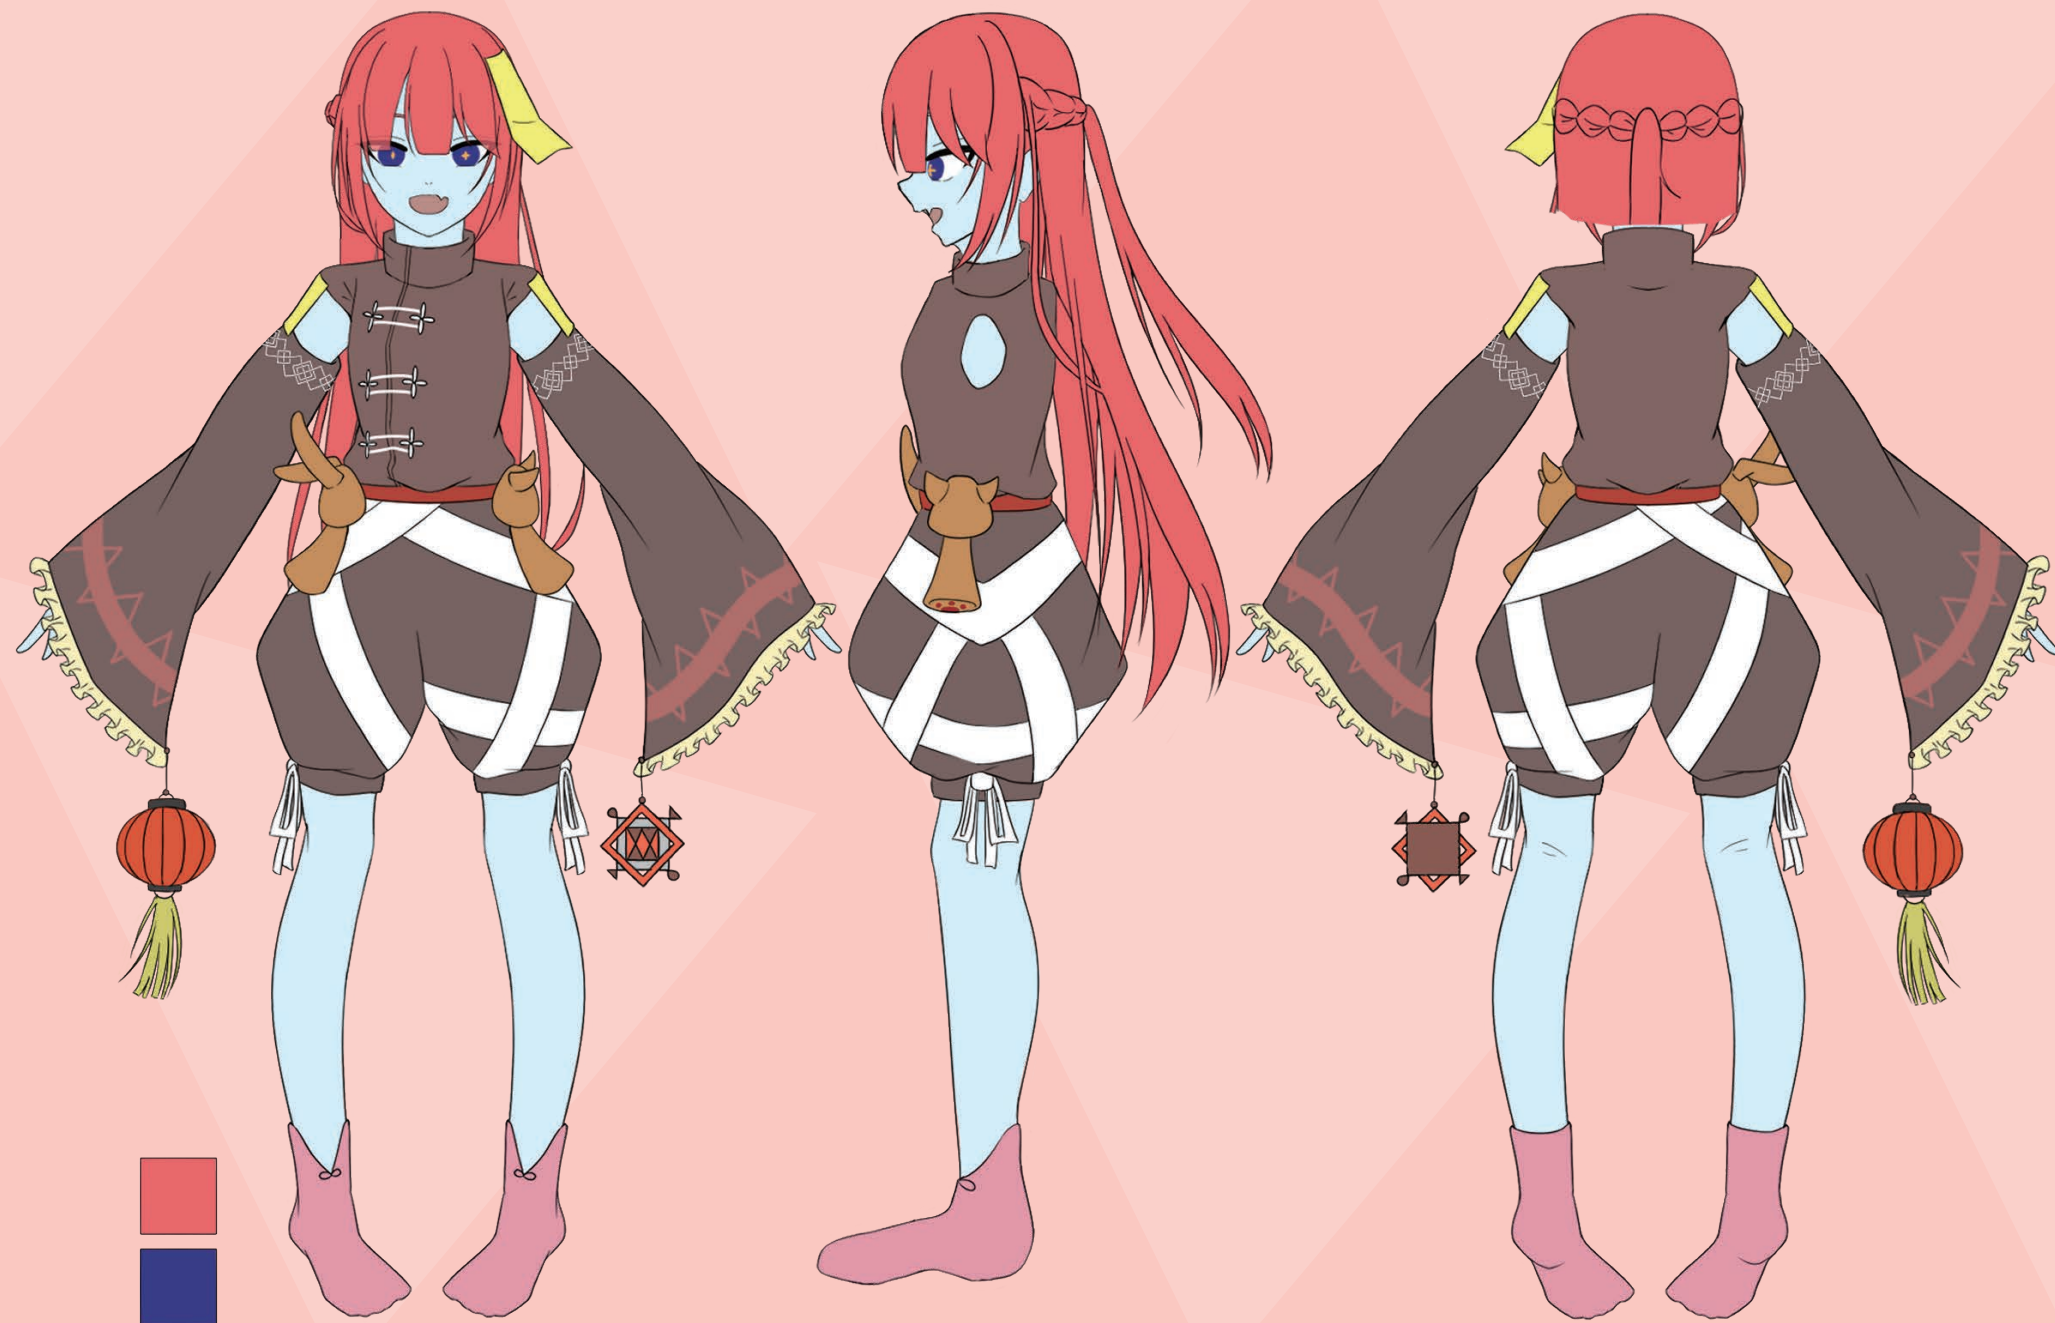

小物

デザイン案

喜

怒

哀

驚

「李 紅花ーリ・ホンファ」

制作期間 :22.12~/20h