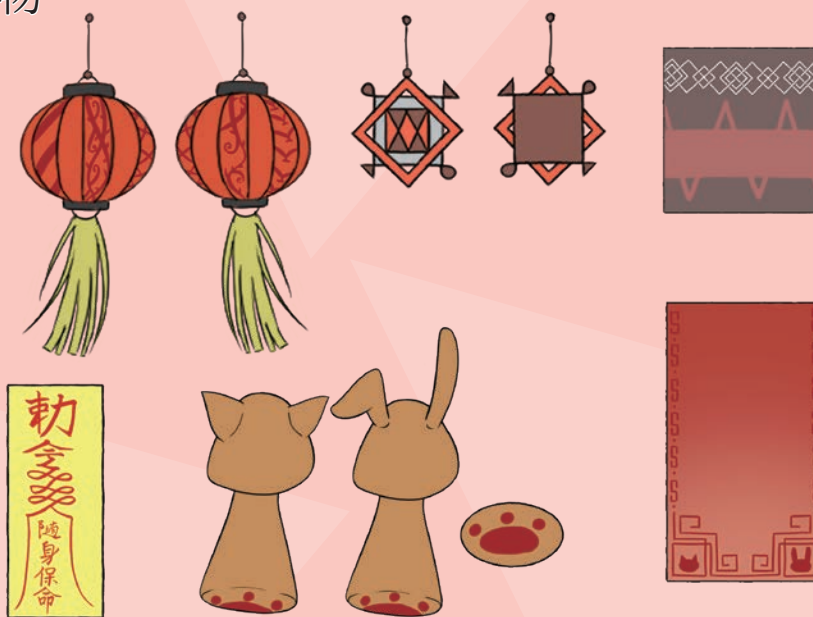

小物

デザイン案

喜

怒

哀

驚

「李 紅花ーリ・ホンファ」

制作期間 :22.12~/20h