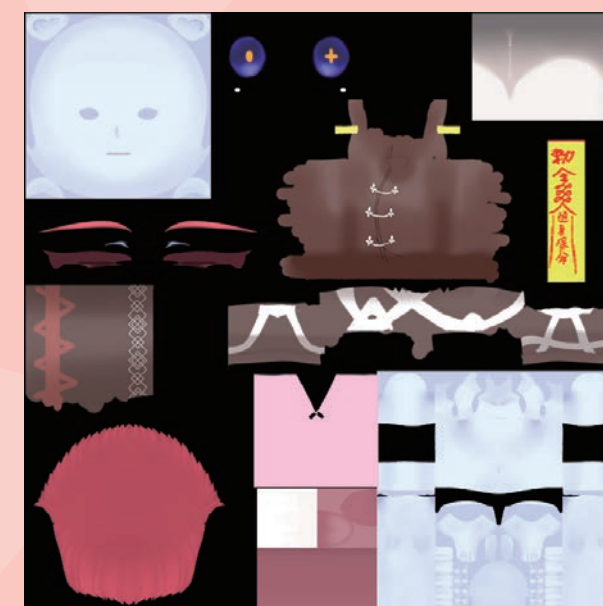

哀

驚

「李 紅花ーリ・ホンファ」

制作期間 :22.12~/20h

M 「李 紅花」ヴィネット 3D
制作期間 :22.1~/50h

キャラクターデザイン

線画

モンスターストライク風
「ファウスト」キャラクターデザイン
制作期間 : 22.4~ / 32h

線画

UMI MIZUMOTO

みずもと うみ
水本海

HERO NAME
ドレイン

個性:放水

本の中に収納した水を放出できる能力。
本に収納される水分量は自分の体重が
基準になり、収納される時は本の中に
イラストとして現れる。
一冊に対して一人分の水分が収納可能。
収納されている水なら浮かせたり投げたり
自由に扱うことができる。

🌀 僕のヒーローアカデミア風
「マイヒーロー」キャラクターデザイン
制作期間 :22.6~/20h

既存実写映画の 2D アニメーション化
「西の魔女が死んだ」まい
制作期間 :24.5~/12h

既存実写映画の 2D アニメーション化
「西の魔女が死んだ」おばあちゃん
制作期間 :24.5~/9h

「西の魔女が死んだ」まま
制作期間 :24.5~/9h

あかい まいか
紅井 苺香

正面図

モチーフ
いちごタルト

背面図

 デザートの擬人化
「いちごタルト」キャラクターデザイン