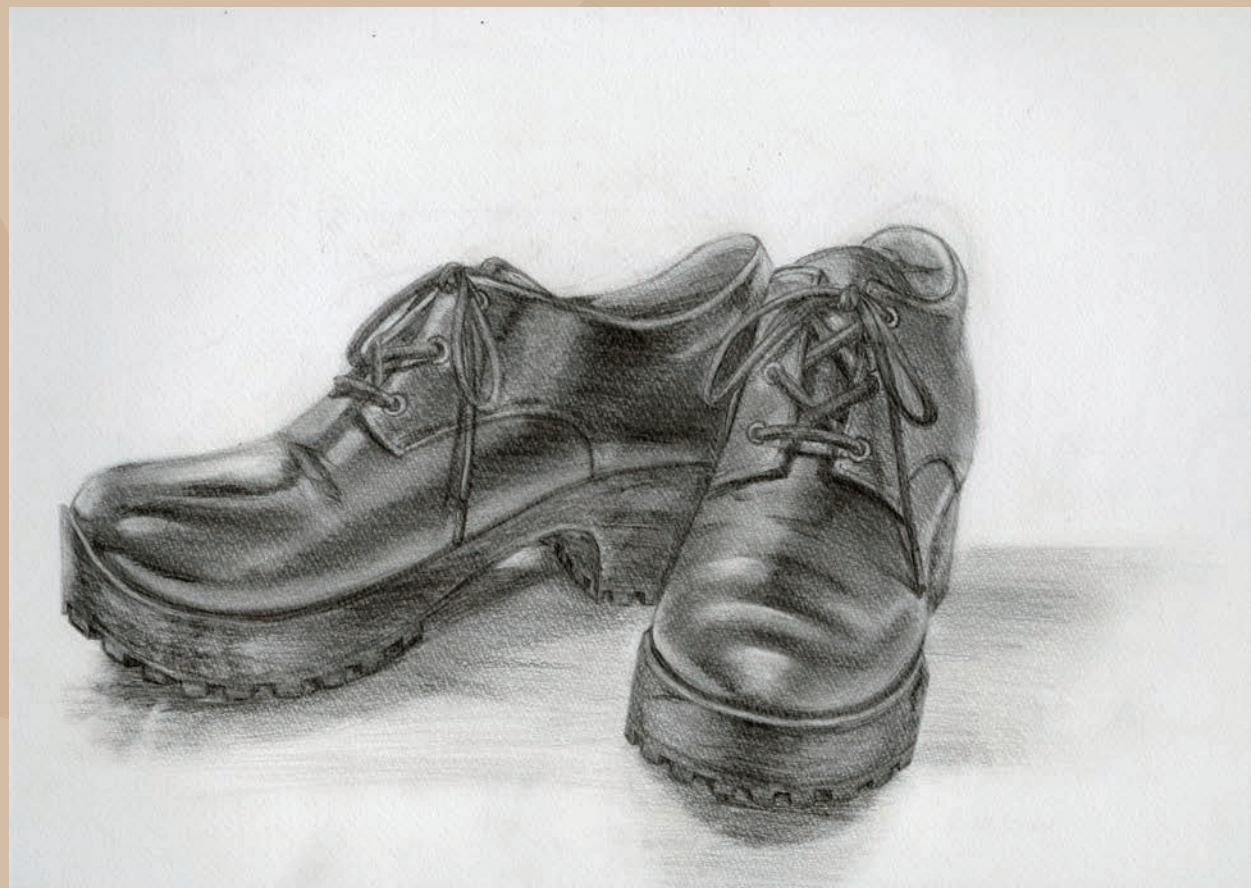

アクリルキーホルダー

背景

🌀「岩と草」制作期間 :22.4~/18h

🌀「小川のある風景」制作期間 :22.8~/20h

🌀「空と海」制作期間 :22.6~/9h

「靴」制作期間 :23.10~/8h

「紙袋と縄」制作期間 :23.5~/5h

「グラスとカラーボール」制作期間 :23.4~/4h