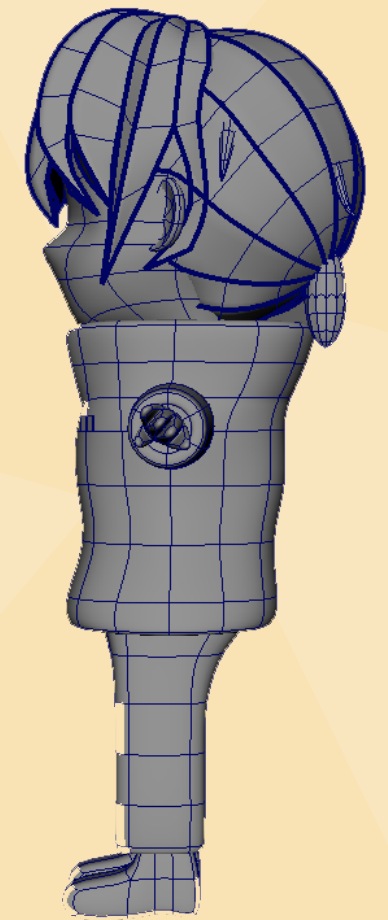

2024年1月18日

趣味

音楽鑑賞 (Vocaloid や J-pop など)

動画鑑賞 (VTuber など)

「From Letter」 タイトルビジュアル / 制作期間 :24.1~/40h

From Letter

フロムレター

Ai 「From Letter」 タイトルロゴ制作

既存実写映画の 2D アニメーション化
「西の魔女が死んだ」まい
制作期間 :24.5~/12h

既存実写映画の 2D アニメーション化
「西の魔女が死んだ」おばあちゃん
制作期間 :24.5~/9h

「西の魔女が死んだ」まま
制作期間 :24.5~/9h

あかい まいか
紅井 苺香

正面図

モチーフ
いちごタルト

背面図

 デザートの擬人化
「いちごタルト」キャラクターデザイン

ヴィネットイラスト

制作期間 :22.5~/10h

二面図イラスト

制作期間 :22.4~/10h

🌀 「LienSlide」 / 制作期間 :23.8~/25h

🌀 立ちイラスト / 制作期間 :23.4~/12h

M オリジナル SD モデル
制作期間 :23.1~/25h

学園祭・2年