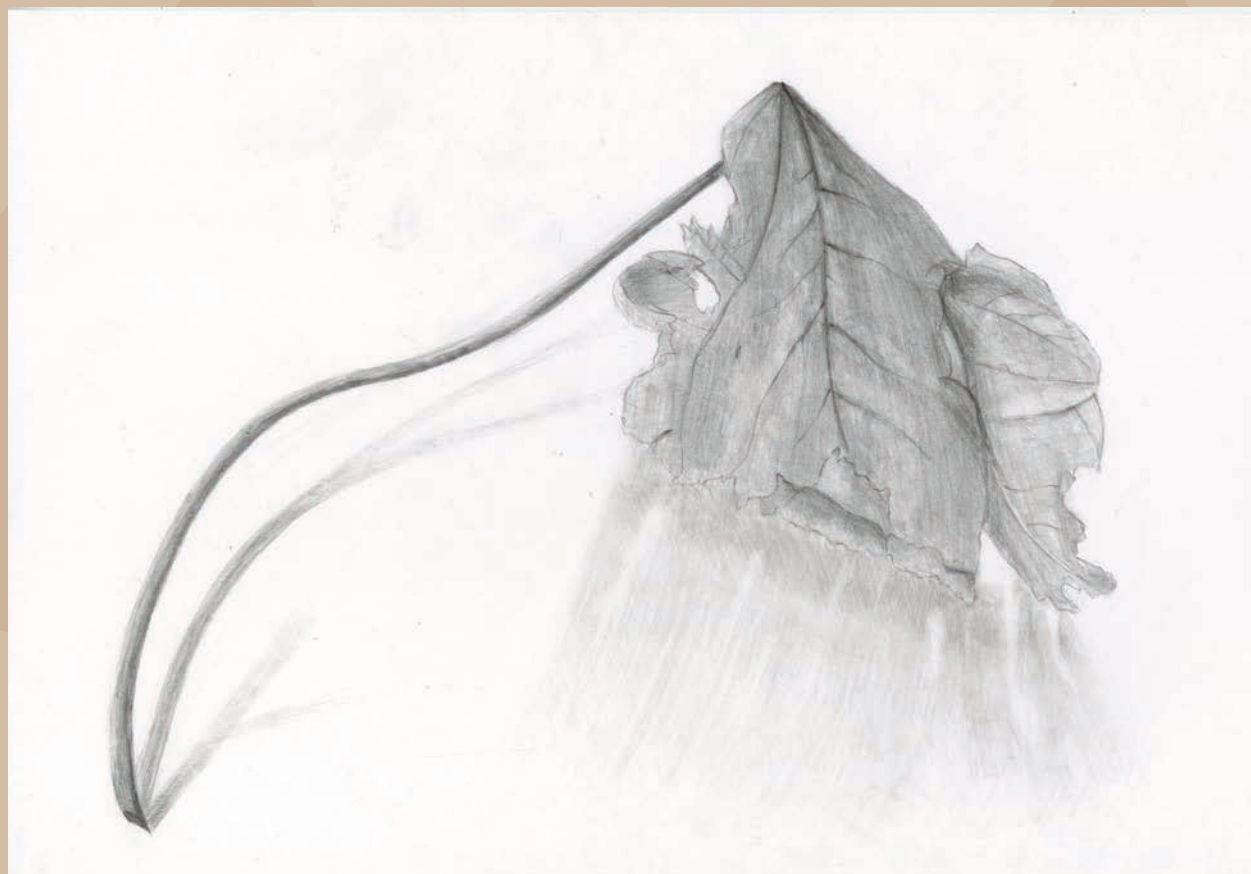

アクリルキーホルダー

背景

🌀「岩と草」制作期間 :22.4~/18h

🌀「小川のある風景」制作期間 :22.8~/20h

🌀「空と海」制作期間 :22.6~/9h

「靴」制作期間 :23.10~/8h

「紙袋と縄」制作期間 :23.5~/5h

「グラスとカラーボール」制作期間 :23.4~/4h