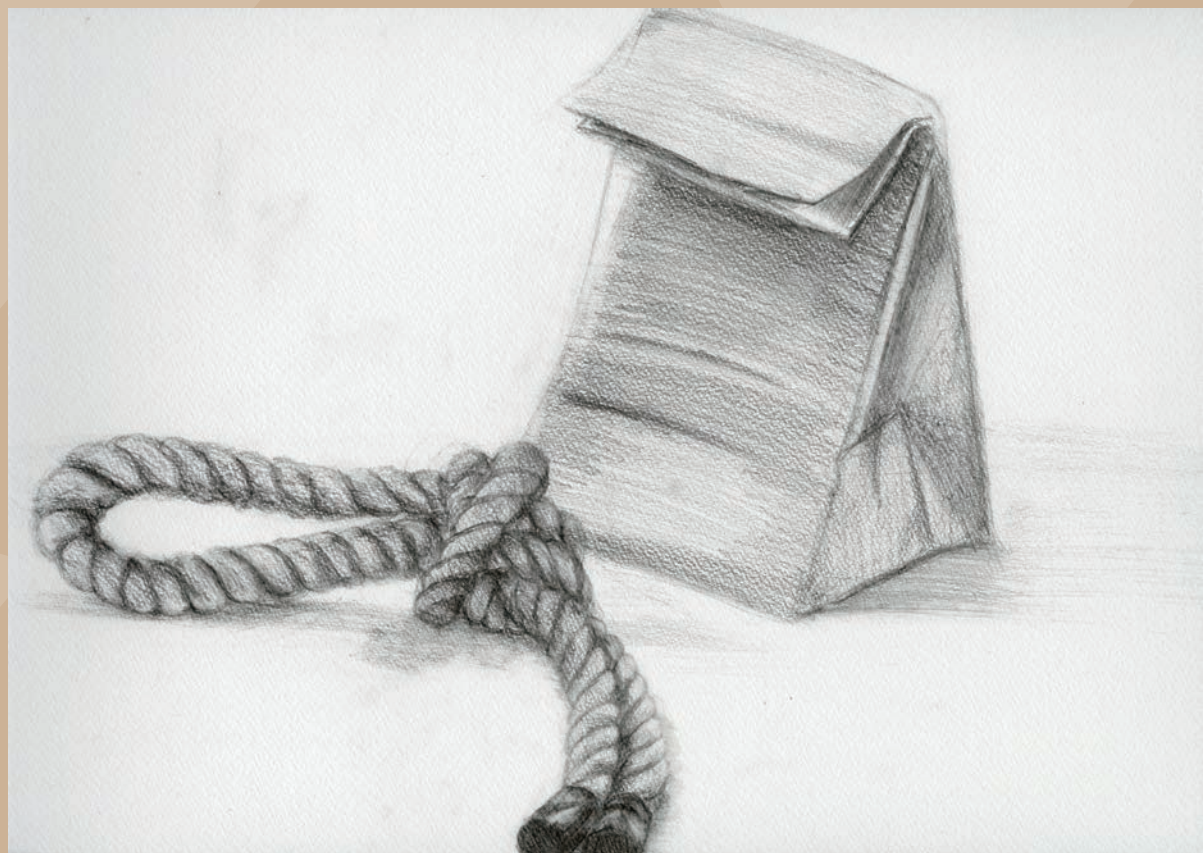

アクリルキーホルダー

背景

🌀「岩と草」制作期間 :22.4~/18h

🌀「小川のある風景」制作期間 :22.8~/20h

🌀「空と海」制作期間 :22.6~/9h

「靴」制作期間 :23.10~/8h

「紙袋と縄」制作期間 :23.5~/5h

「グラスとカラーボール」制作期間 :23.4~/4h