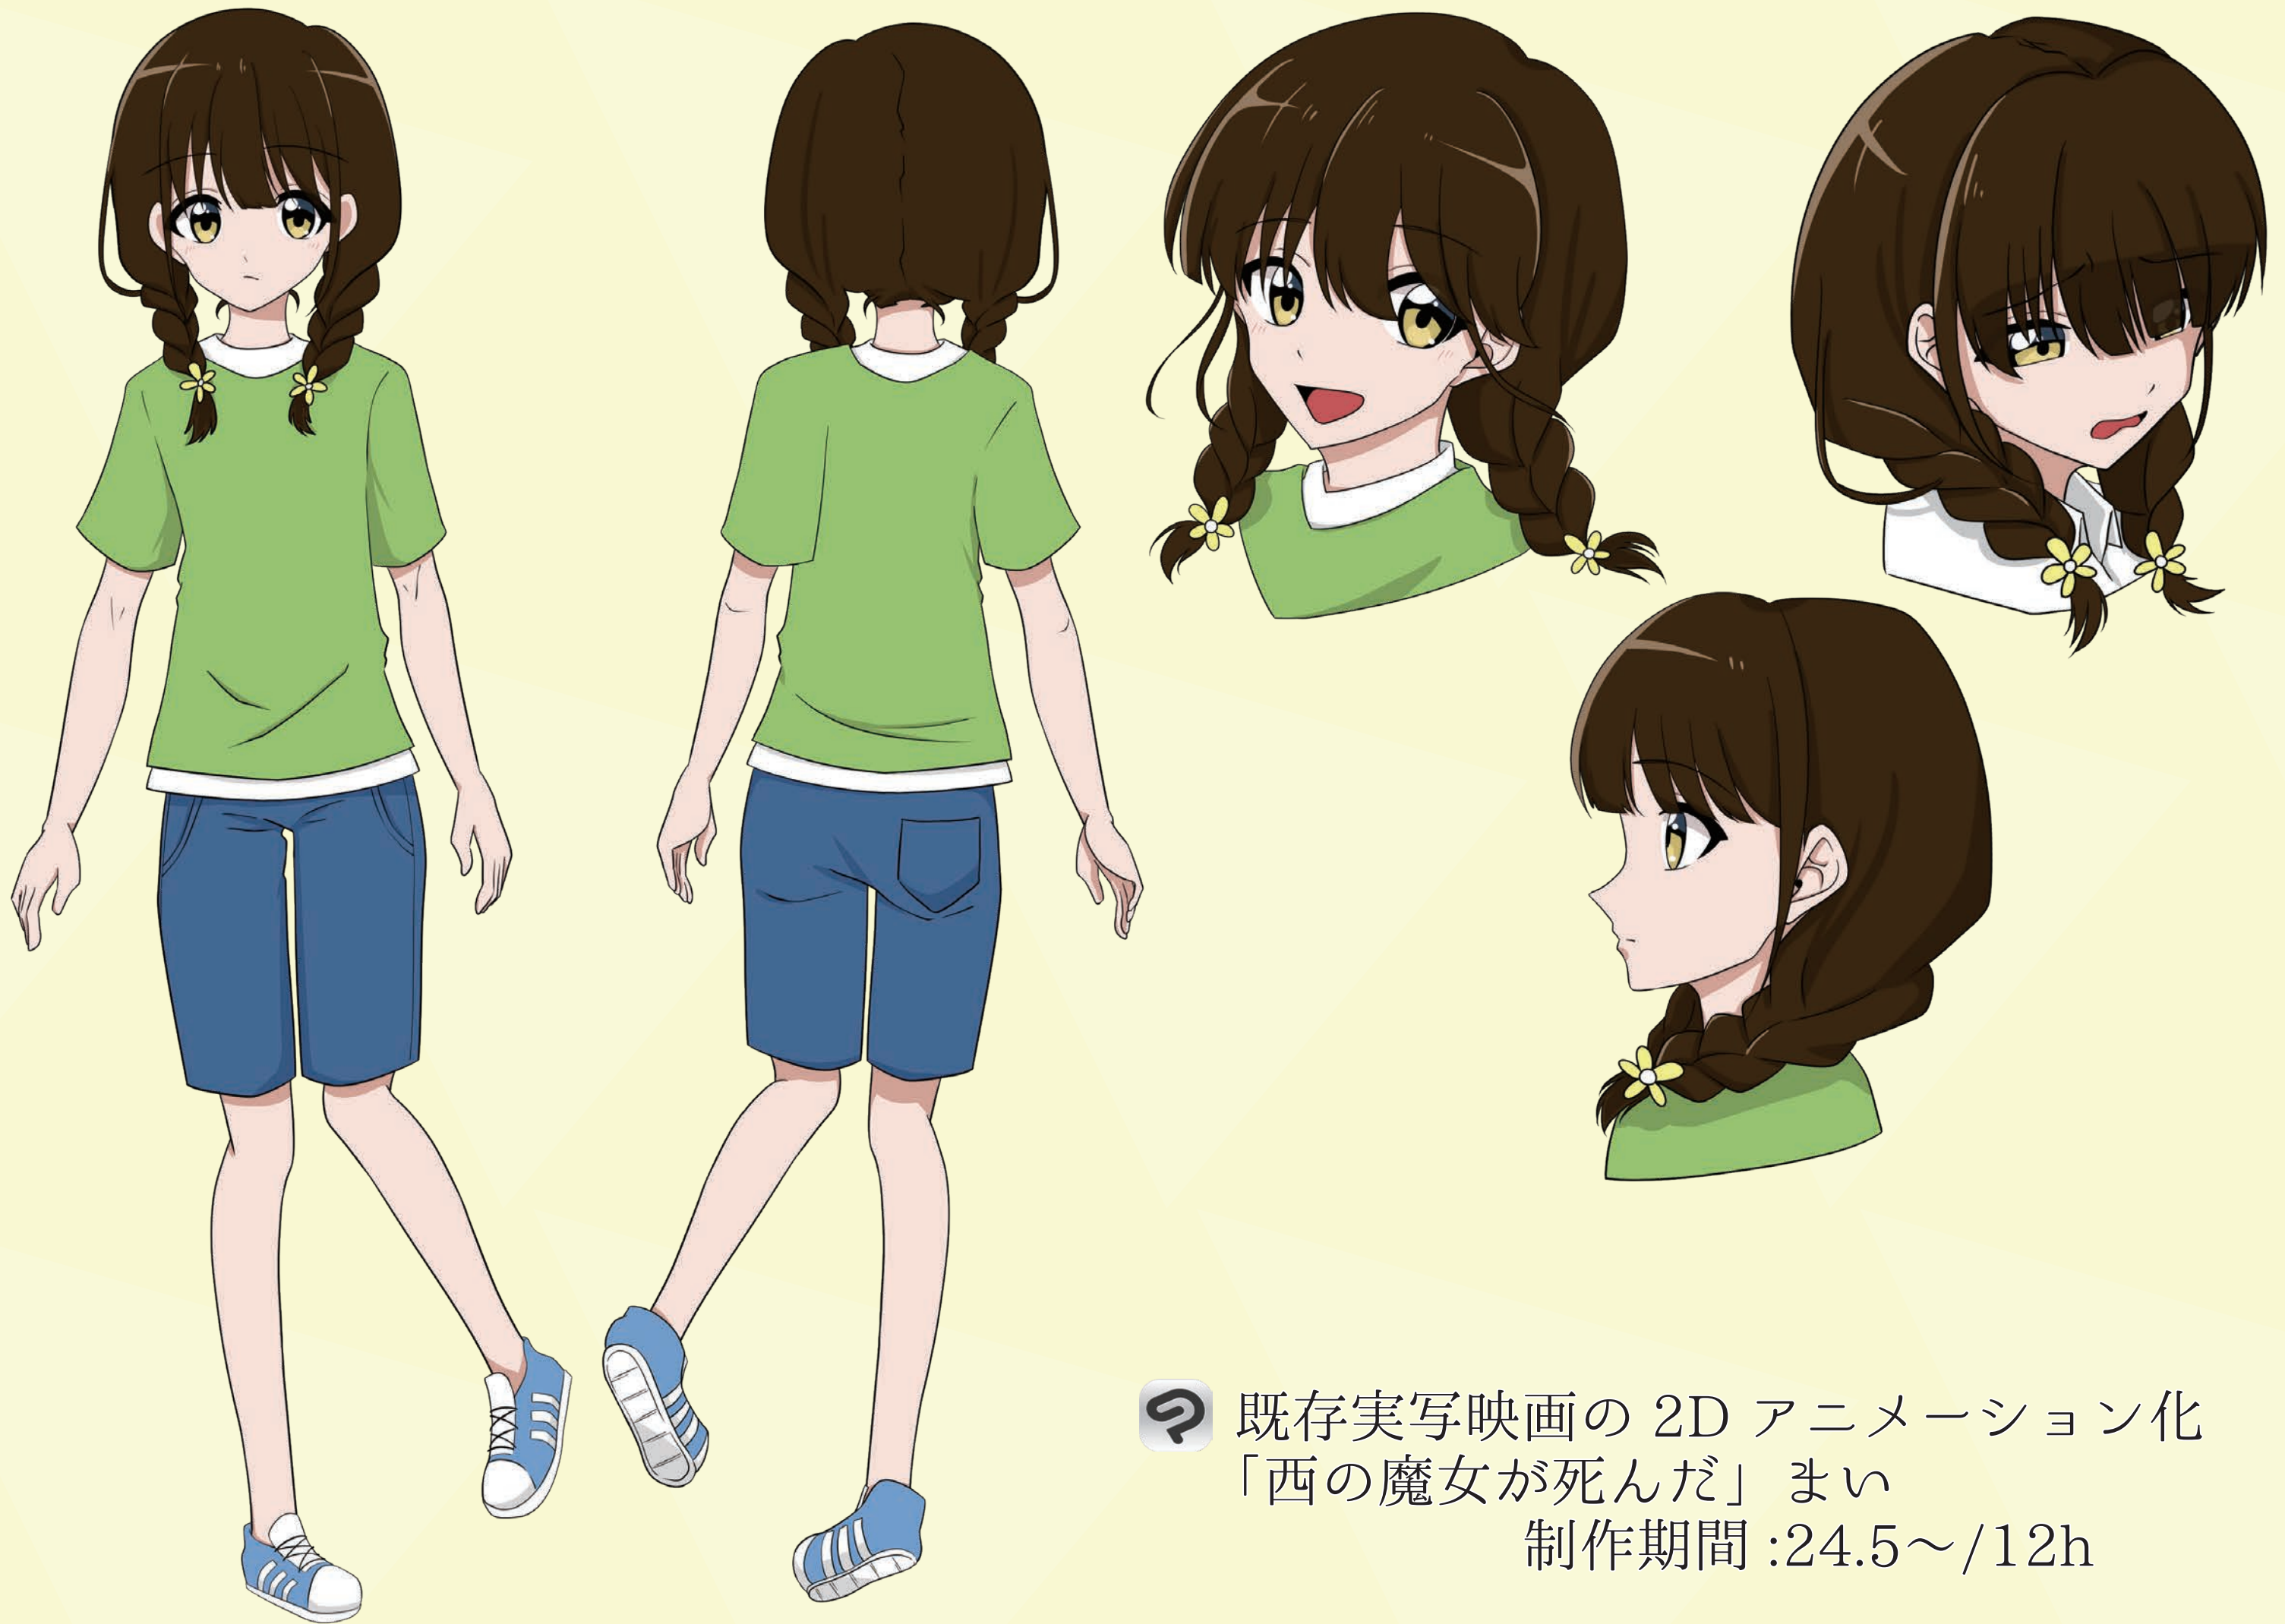

線画

UMI MIZUMOTO

みずもと うみ
水本海

HERO NAME
ドレイン

個性:放水

本の中に収納した水を放出できる能力。
本に収納される水分量は自分の体重が
基準になり、収納される時は本の中に
イラストとして現れる。
一冊に対して一人分の水分が収納可能。
収納されている水なら浮かせたり投げたり
自由に扱うことができる。

🌀 僕のヒーローアカデミア風
「マイヒーロー」キャラクターデザイン
制作期間 :22.6~/20h

既存実写映画の 2D アニメーション化
「西の魔女が死んだ」まい
制作期間 :24.5~/12h

既存実写映画の 2D アニメーション化
「西の魔女が死んだ」おばあちゃん
制作期間 :24.5~/9h

「西の魔女が死んだ」まま
制作期間 :24.5~/9h

あかい まいか
紅井 苺香

正面図

モチーフ
いちごタルト

背面図

 デザートの擬人化
「いちごタルト」キャラクターデザイン