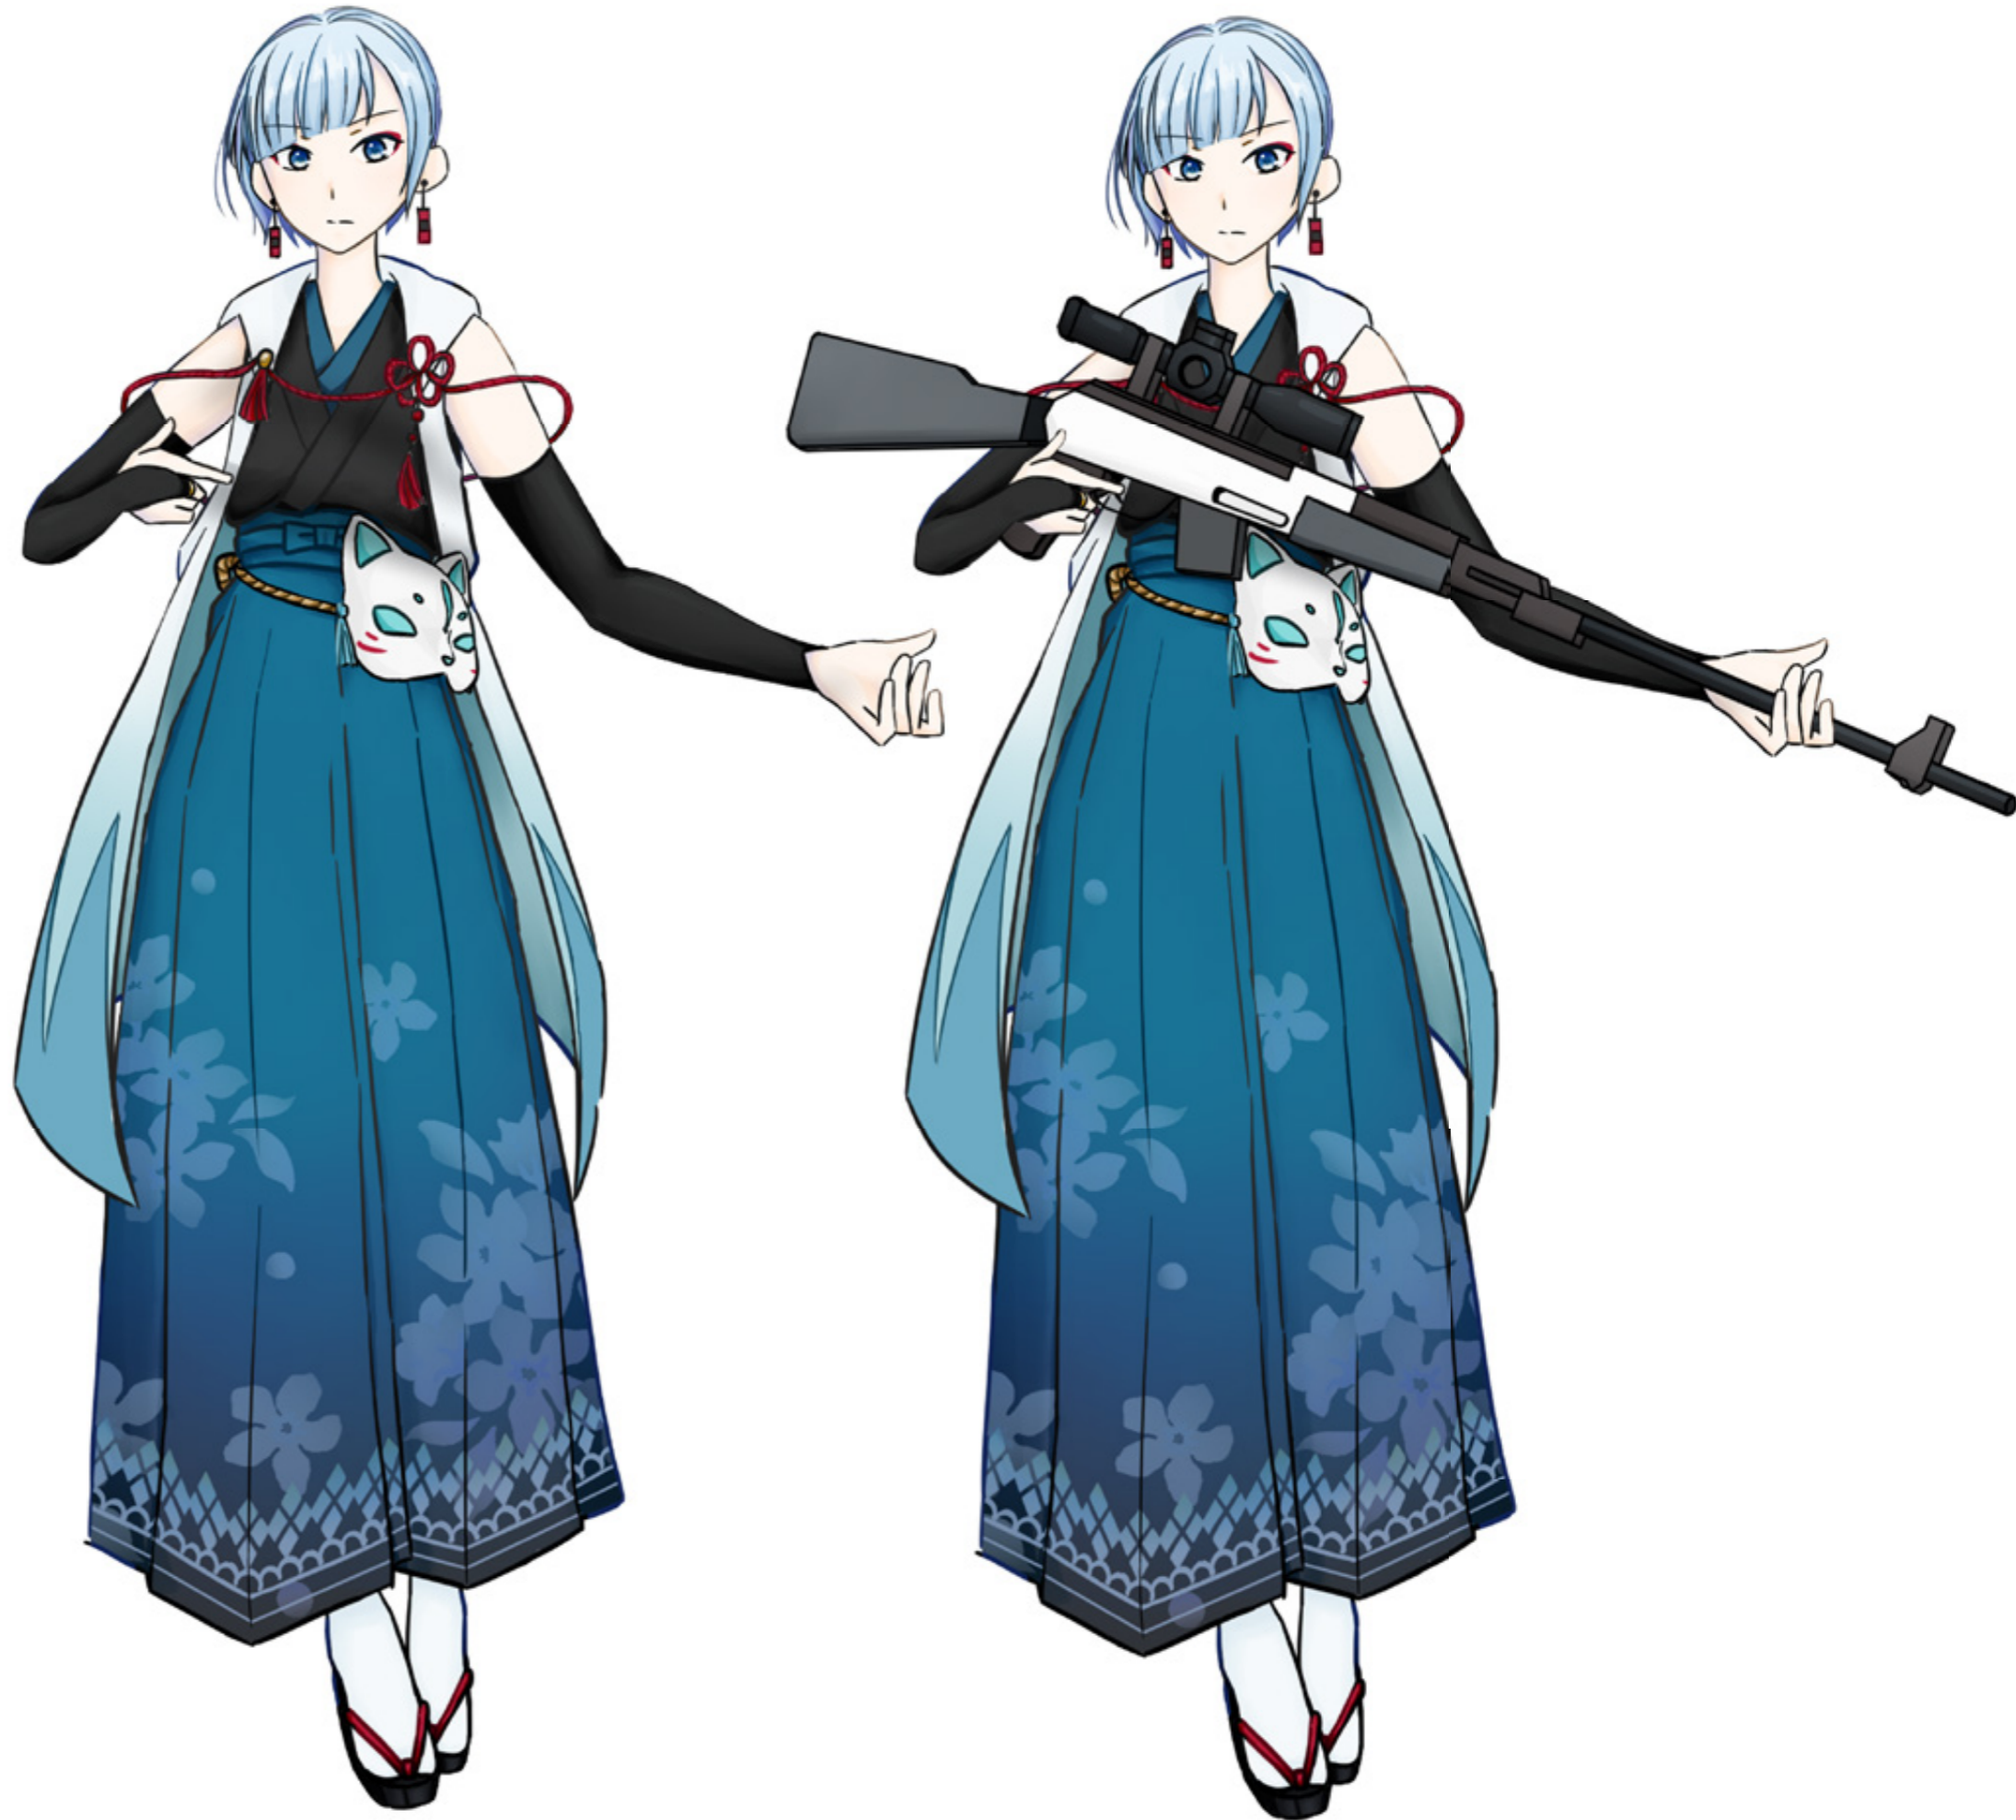

アニメーションでは揺れるものの
タイミングをずらすことを意識しました。

制作時間：1ヶ月 制作期間：2023年12月～2024年2月

キャラクター説明▽

名前：エワール 性別：不明 職業：光の神
性格：めんどくさがり、ひねくれている

白と黄色を基調とした色合いで統一しました。
ホクロが気に入っています。

3DCG

ゲームを想定したキャラクター・モデルの作成

制作期間：1ヶ月 制作期間：2023年～2024年2月

QUIXEL BRIDGEを使用した作品です。
森の中にある小さな家を想定し作成しました。

穏やかで落ち着く雰囲気を意識しました。

制作時間：18時間 制作期間：2023年10月～2023年11月

巖つく、強そうなオークをイメージし作成しました。

男性らしい筋肉と表情が伝わるよう力を入れました。

制作時間：30時間 制作期間：2022年6月～2022年7月

粘土造形

アライクイ 威嚇のポーズ

制作時間：30時間 制作期間：2022年6月～2022年7月

細い爪などは接着剤を使わず作成しました。

制作時間：25時間 制作期間：2022年5月～2022年5月

石粉粘土を使用した作品です。

自然な色にすることを心がけました。

デッサン

枯葉

制作時間：6時間 制作期間：2022年11月～2022年12月

イラスト

創作イラスト

制作時間: 15時間 制作期間: 2023年6月~2023年7月

制作時間：3時間 制作期間：2024年6月

色鉛筆で描いた作品です。
温かみが出るようにデザインしました。

制作時間：1ヶ月 制作期間：2023年8月～2023年9月

制作時間：1ヶ月 制作期間：2023年8月～2023年9月

指に装着し学園祭を楽しむために考案した作品です。
右下のロゴとクラゲは友人が作成した作品です。