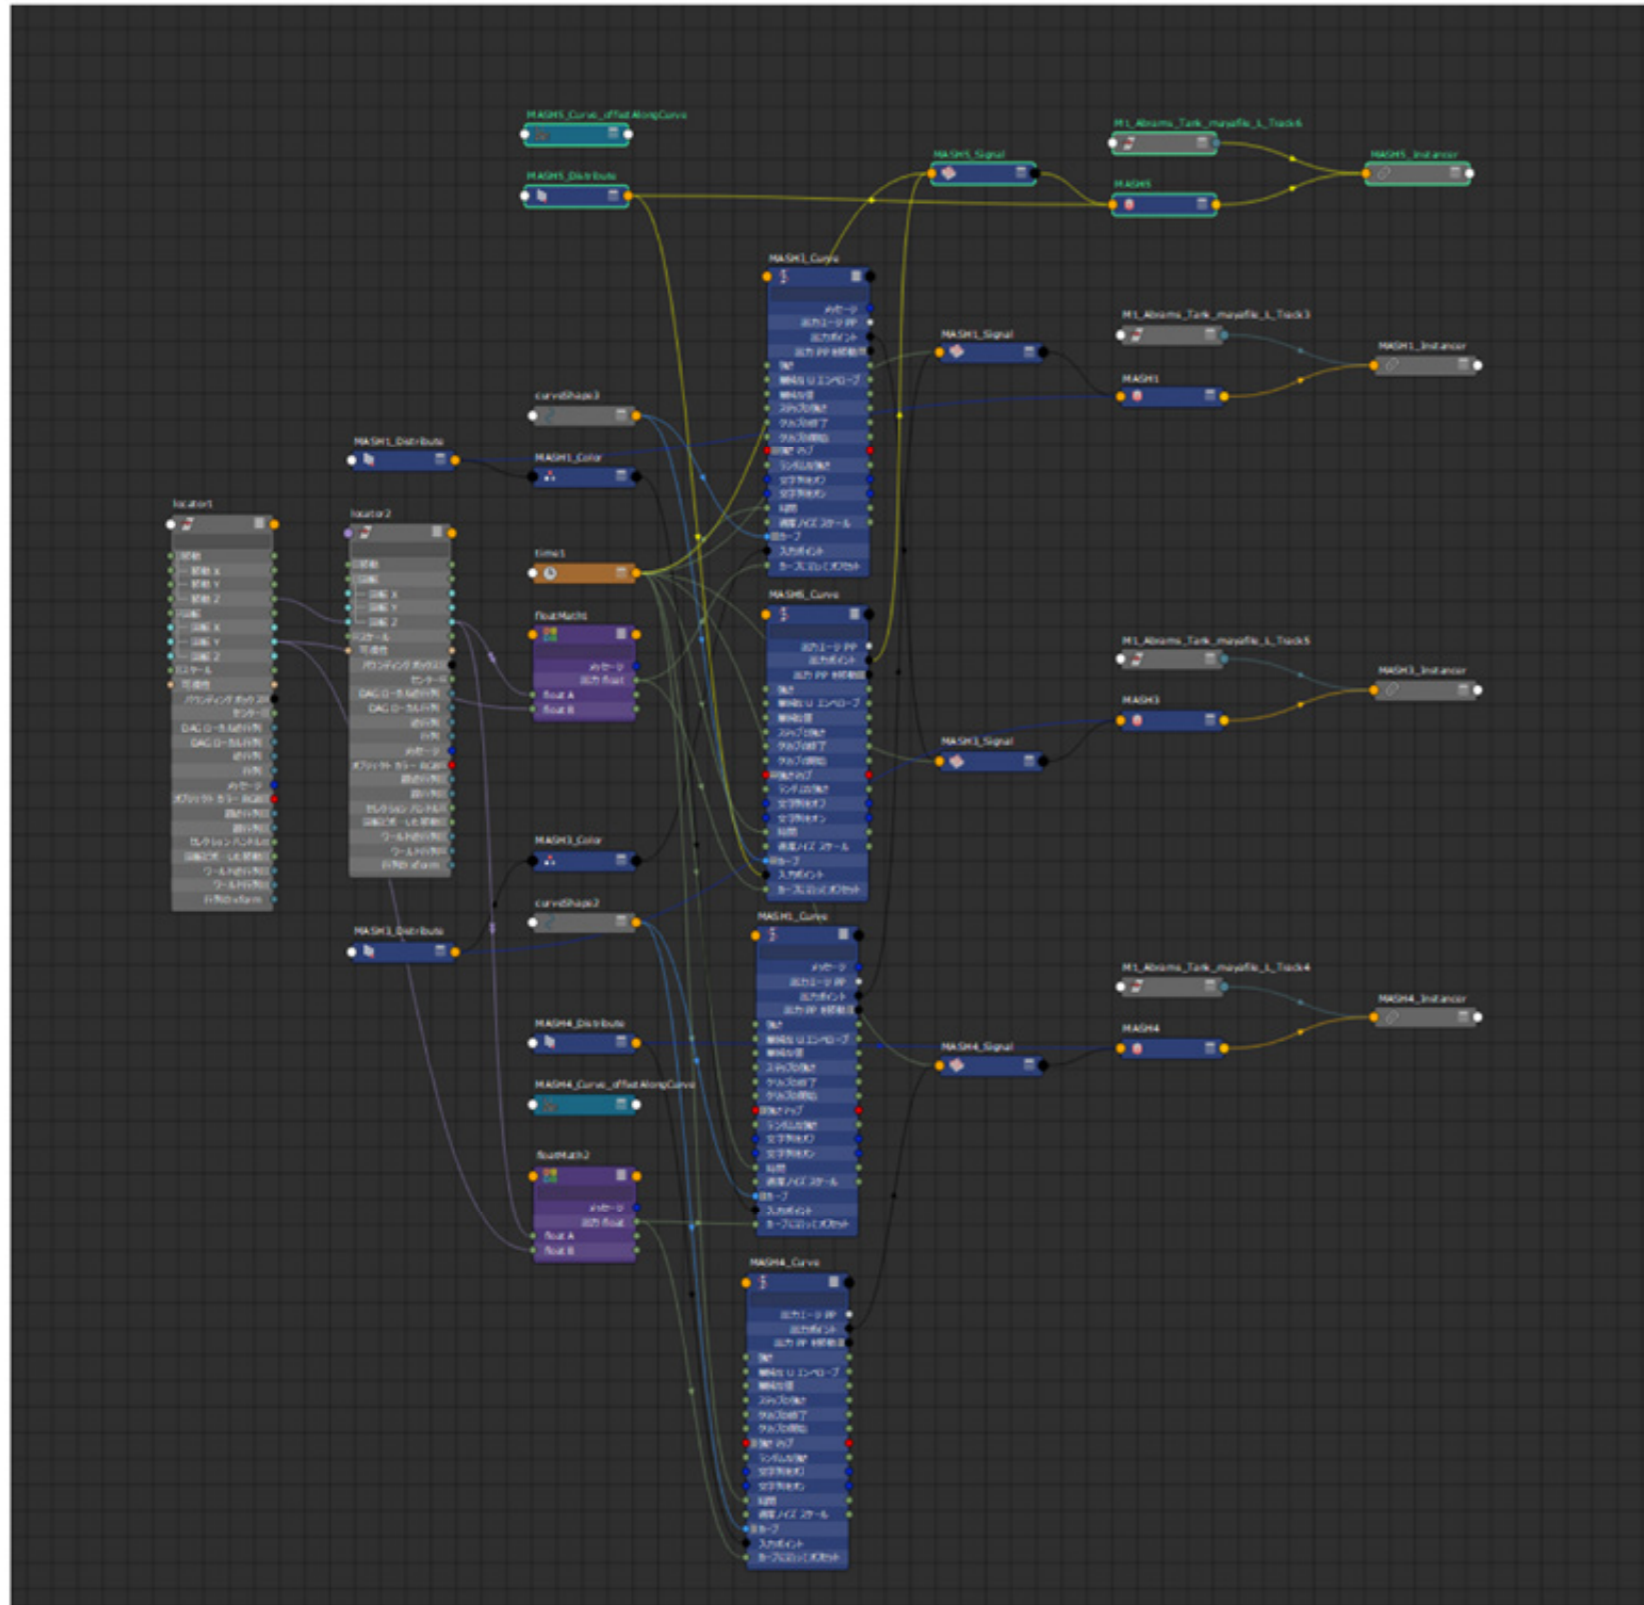

アニメーションでは揺れるものの
タイミングをずらすことを意識しました。

制作時間：1ヶ月 制作期間：2023年12月～2024年2月

キャラクター説明▽

名前：エワール 性別：不明 職業：光の神
性格：めんどくさがり、ひねくれている

白と黄色を基調とした色合いで統一しました。
ホクロが気に入っています。

3DCG

ゲームを想定したキャラクター・モデルの作成

制作期間：1ヶ月 制作期間：2023年～2024年2月

戦車制作・キャタピラアニメーション

制作時間：30時間 制作期間：2024年4月～2024年6月

3DCG

戦車制作・キャタピラアニメーション

制作時間：30時間 制作期間：2024年4月～2024年6月

戦車のモデルは既存のものを使用し、
猫は自身で作成したものです。

プログラムを組むのに力を入れました。

制作時間：18時間 制作期間：2023年10月～2023年11月

QUIXEL BRIDGEを使用した作品です。
森の中にある小さな家を想定し作成しました。

穏やかで落ち着く雰囲気を意識しました。

制作時間：18時間 制作期間：2023年10月～2023年11月

巖つく、強そうなオークをイメージし作成しました。

男性らしい筋肉と表情が伝わるよう力を入れました。

制作時間：30時間 制作期間：2022年6月～2022年7月

粘土造形

アライクイ 威嚇のポーズ

デッサン

制作時間：8時間 制作期間：2023年10月～2023年11月

デッサン

「パイプ椅子、テニスボール、本」「紙とクリップ」「松ぼっくり」

制作時間：6時間 制作期間：2023年11月～2023年12月

制作時間：1ヶ月 制作期間：2023年8月～2023年9月

制作時間：20時間 制作期間：2024年7月～2024年8月

制作時間：48時間 制作期間：2023年2月～2023年3月