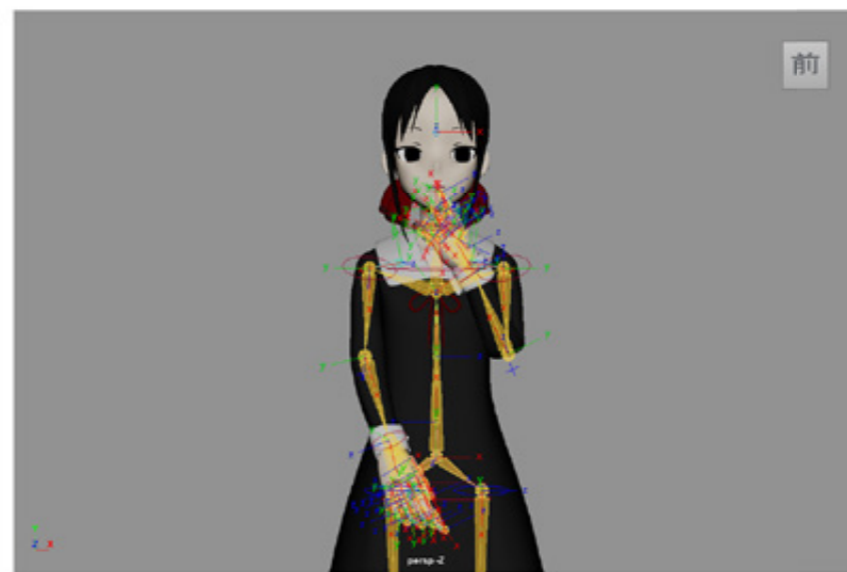

制作時間：27時間 制作期間：2023年7月～2023年8月

テクスチャはアニメ調のものを使用しました。

イラストに似せることを心がけました。