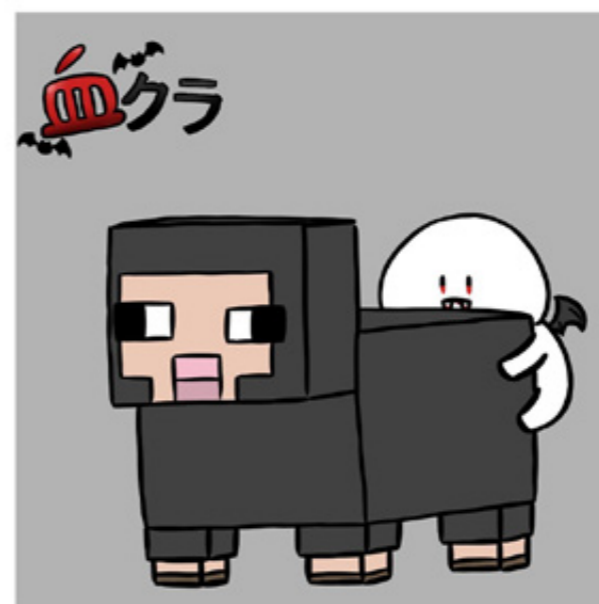

ぴくとはうす (ゲーム実況者)