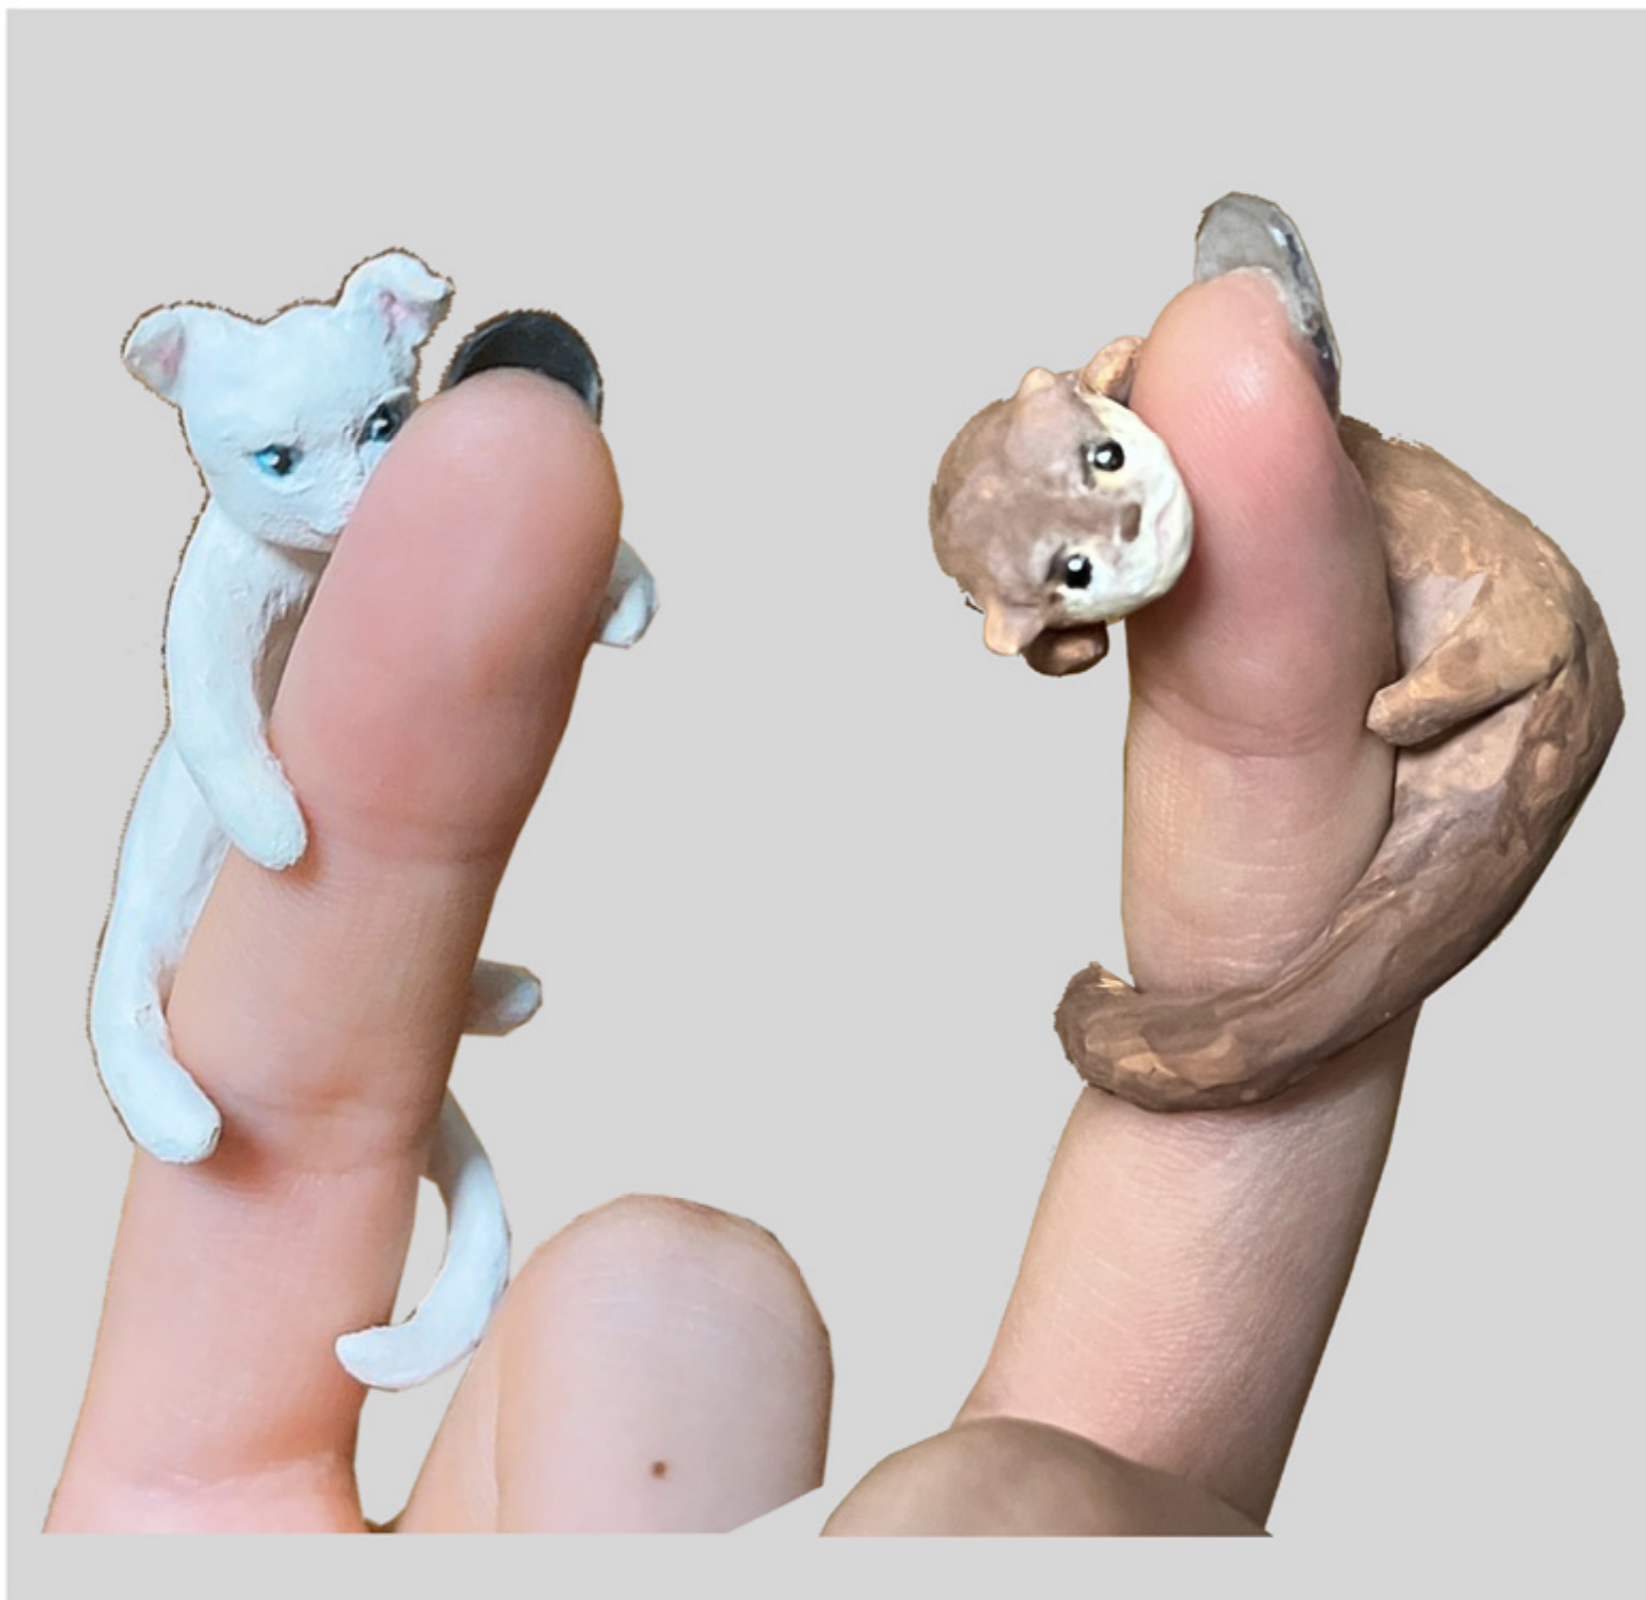

イラスト

創作イラスト

制作時間: 15時間 制作期間: 2023年6月~2023年7月

制作時間：3時間 制作期間：2024年6月

色鉛筆で描いた作品です。
温かみが出るようにデザインしました。

制作時間：1ヶ月 制作期間：2023年8月～2023年9月

制作時間：1ヶ月 制作期間：2023年8月～2023年9月

指に装着し学園祭を楽しむために考案した作品です。
右下のロゴとクラゲは友人が作成した作品です。