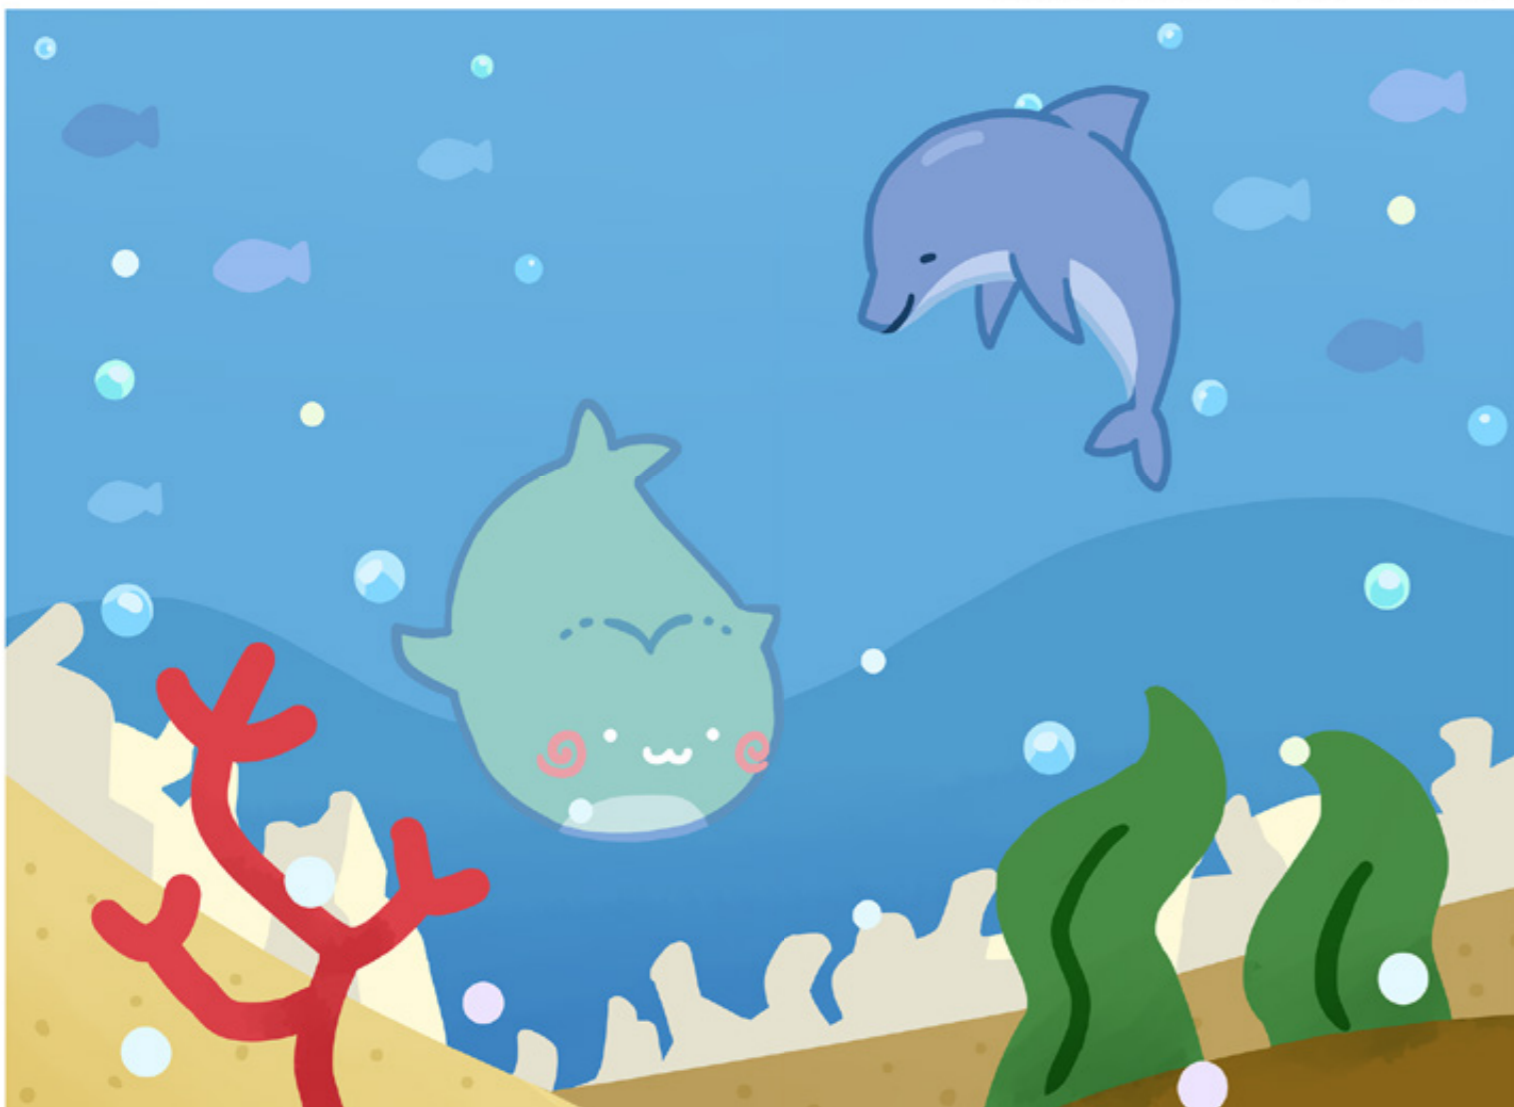

その他

学園祭「リトルオーシャン」

制作時間：1ヶ月 制作期間：2024年8月～2024年9月

友達と話し合いながらメインとなるクジラのキャラクターをデザインしました。