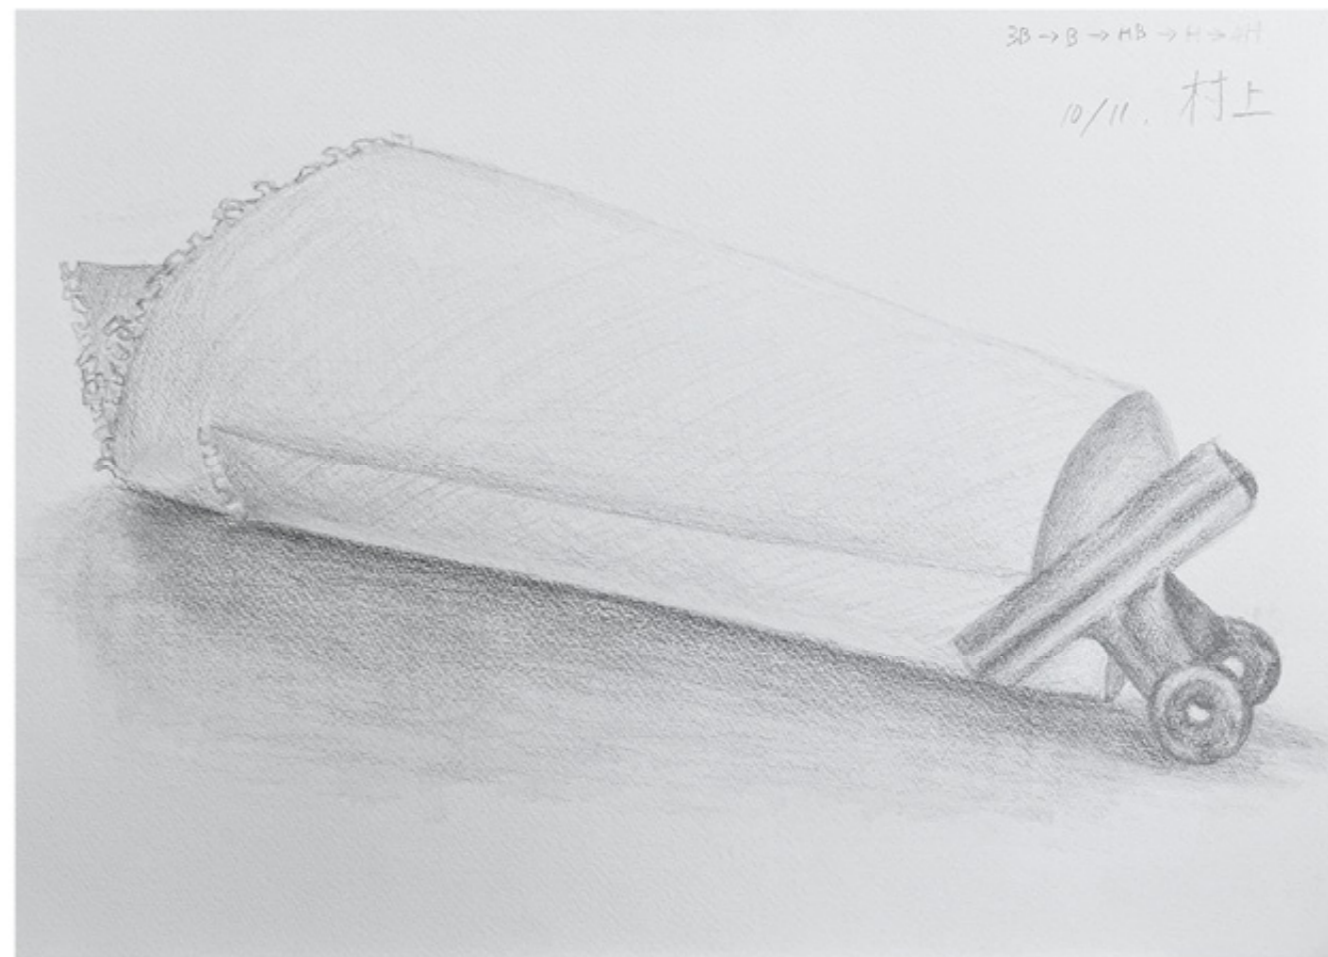

デッサン

制作時間：8時間 制作期間：2023年10月～2023年11月

デッサン

「パイプ椅子、テニスボール、本」「紙とクリップ」「松ぼっくり」

制作時間：6時間 制作期間：2023年11月～2023年12月

制作時間：1ヶ月 制作期間：2023年8月～2023年9月

制作時間：20時間 制作期間：2024年7月～2024年8月

制作時間：48時間 制作期間：2023年2月～2023年3月