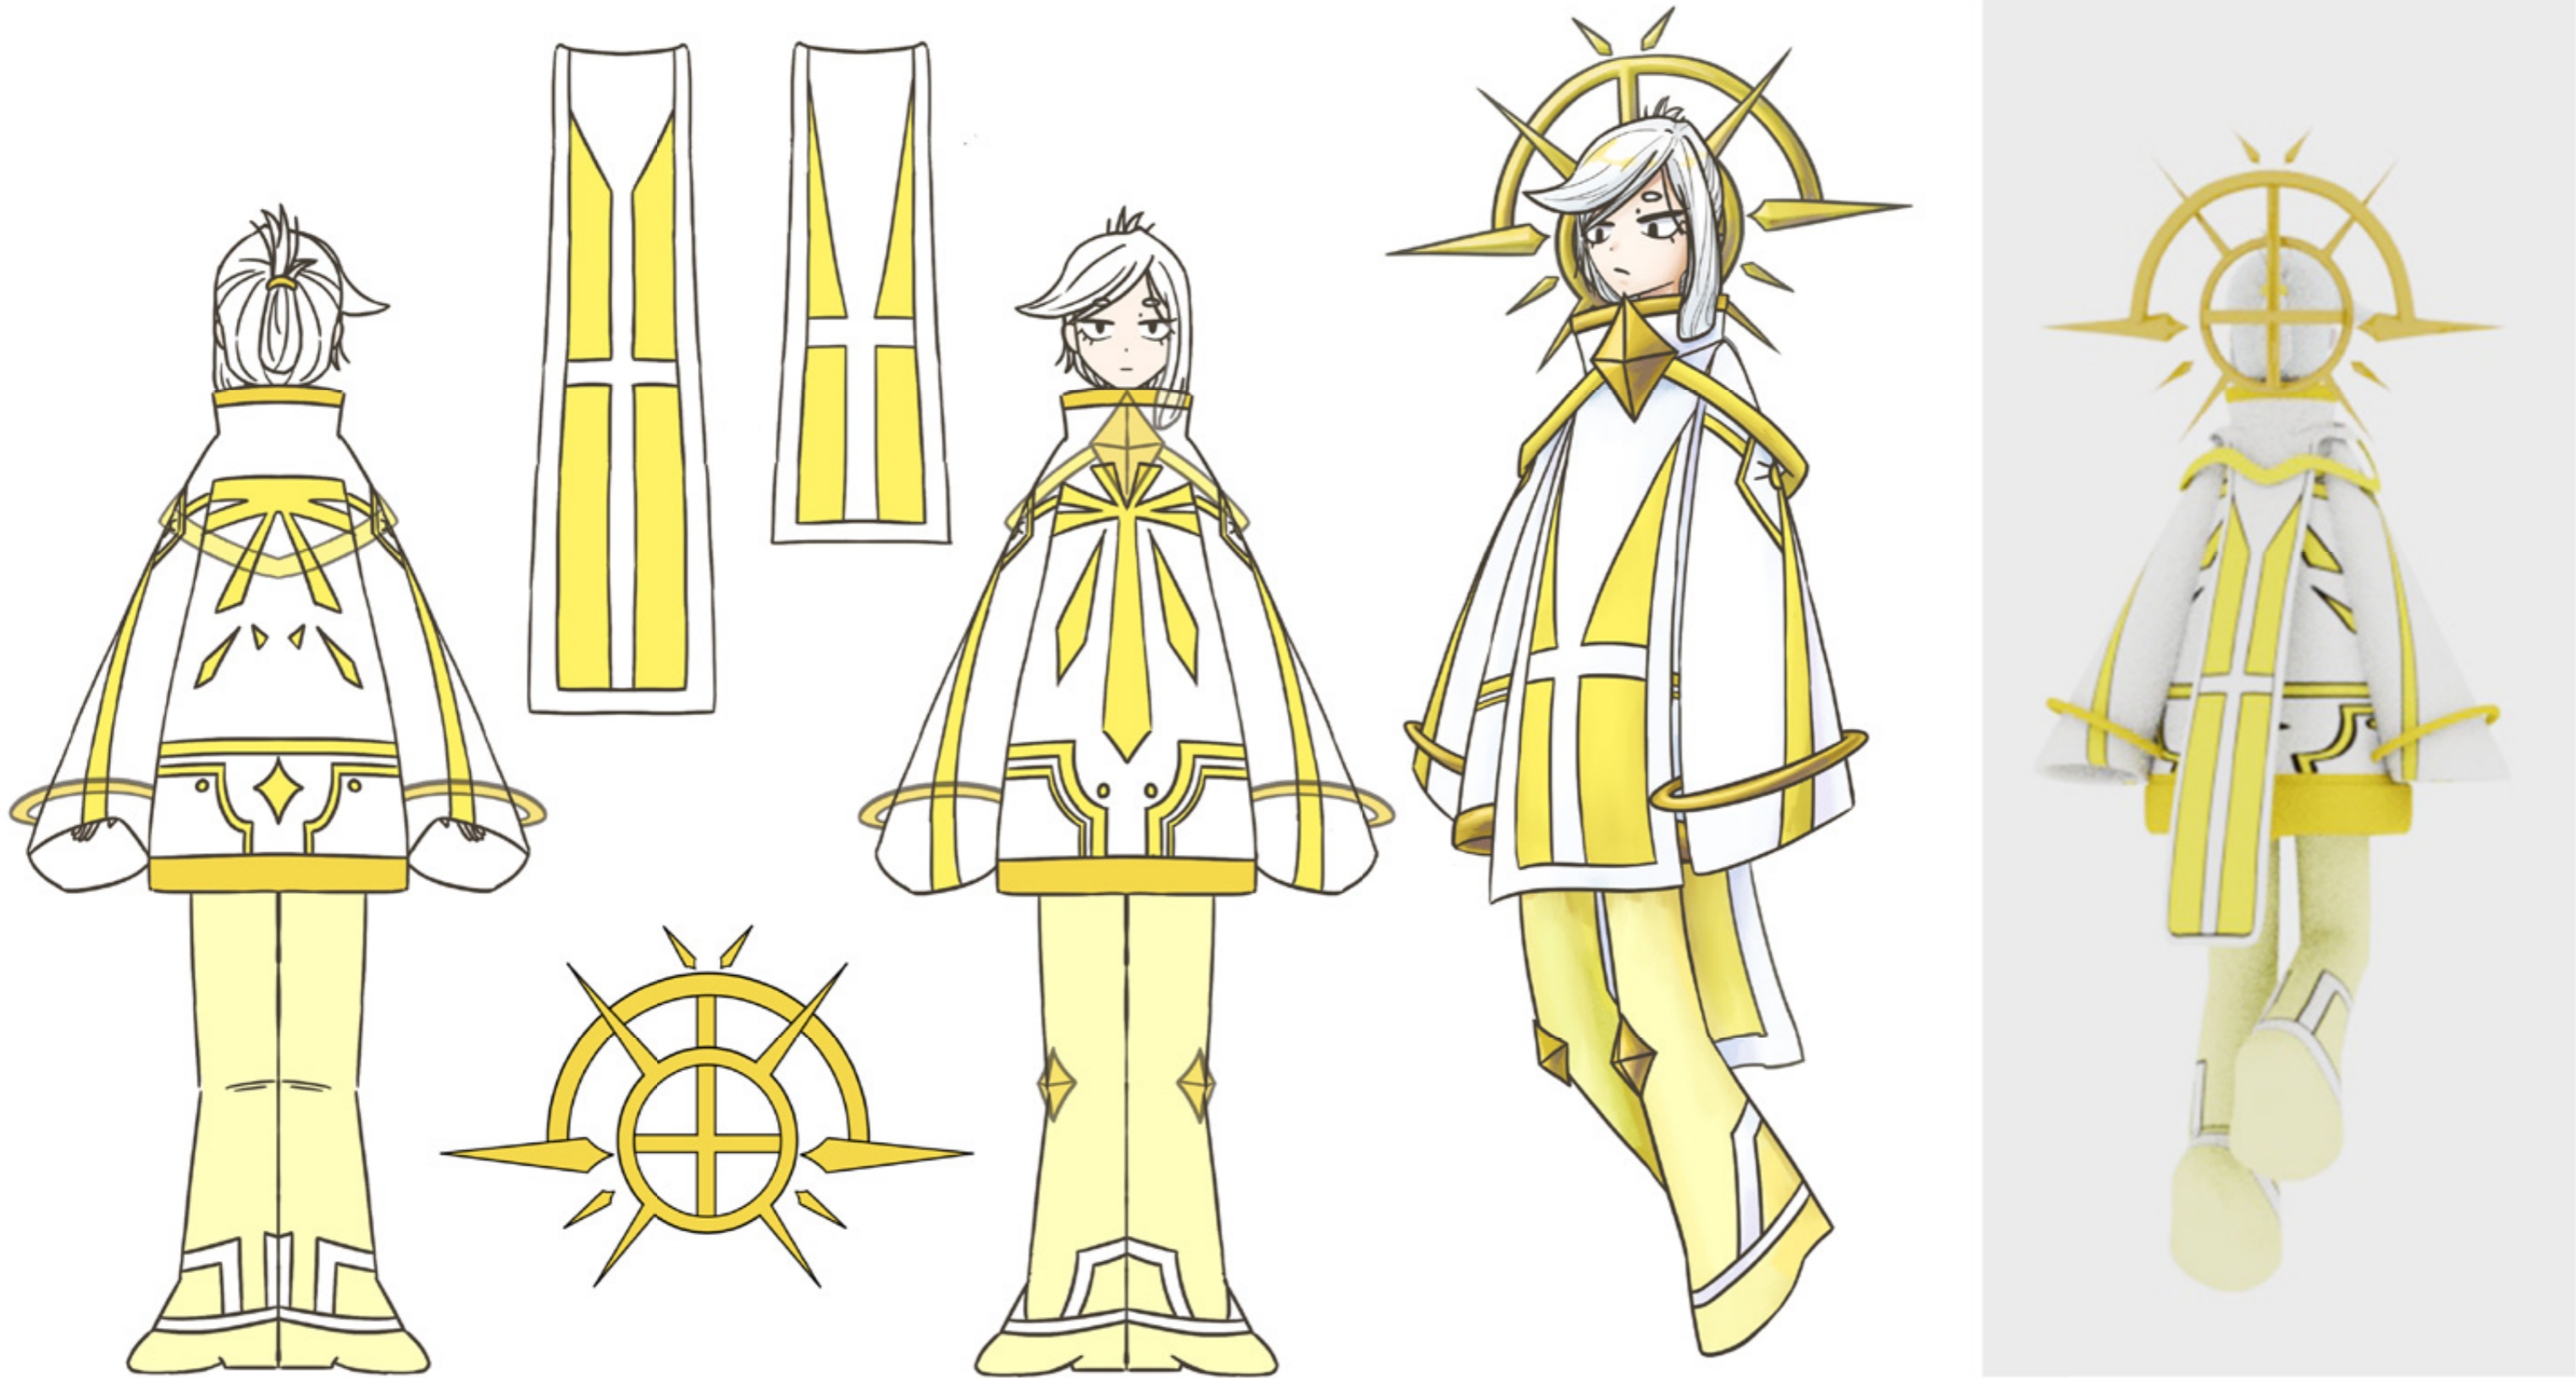

生年月日	: 2003/12/20
血液型	: A型
趣味	: ダンス/歌うこと
特技	: 小さいものを作ること
好きなもの	: 食べ物/布団/ウーパールーパー ランダム要素のあるもの/笑えるもの

スキル

3DCG

ゲームを想定したキャラクター・モデルの作成

制作時間：1ヶ月 制作期間：2023年12月～2024年2月

制作時間：1ヶ月 制作期間：2023年12月～2024年2月

YouTube▽

<https://youtu.be/POBiyRVyuOs>

アニメーションでは揺れるものの
タイミングをずらすことを意識しました。

制作時間：1ヶ月 制作期間：2023年12月～2024年2月

キャラクター説明▽

名前：エワール 性別：不明 職業：光の神
性格：めんどくさがり、ひねくれている

白と黄色を基調とした色合いで統一しました。
ホクロが気に入っています。

3DCG

ゲームを想定したキャラクター・モデルの作成

制作期間：1ヶ月 制作期間：2023年～2024年2月

制作時間：6時間 制作期間：2024年8月

YouTube▽

https://youtu.be/1LHg_e8TJLw

水を作成しました。
背景はフリー素材を使用しています。

制作時間：27時間 制作期間：2023年7月～2023年8月

テクスチャはアニメ調のものを使用しました。

イラストに似せることを心がけました。

3DCG

戦車制作・キャタピラアニメーション

制作時間：30時間 制作期間：2024年4月～2024年6月

3DCG

戦車制作・キャタピラアニメーション

制作時間：30時間 制作期間：2024年4月～2024年6月

戦車のモデルは既存のものを使用し、
猫は自身で作成したものです。

プログラムを組むのに力を入れました。

制作時間：18時間 制作期間：2023年10月～2023年11月