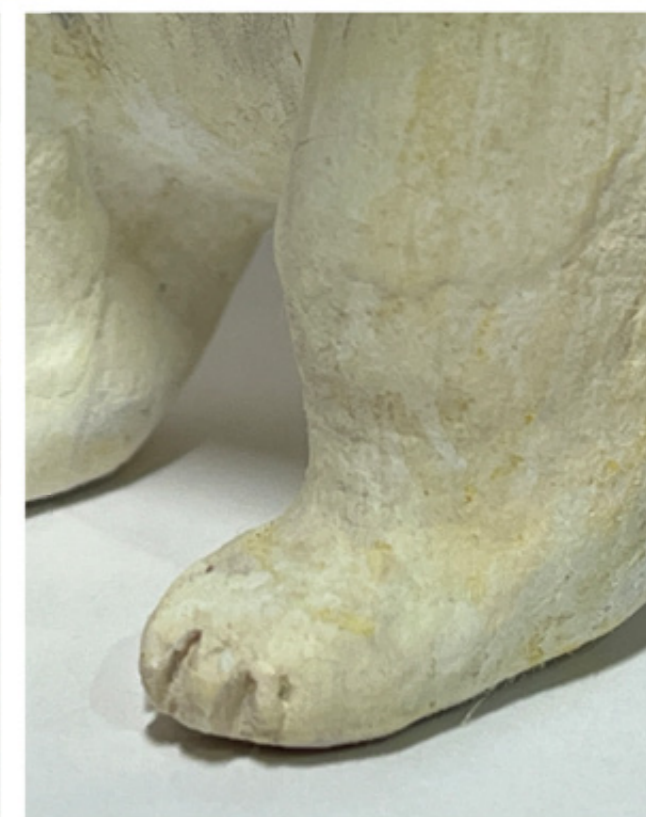

粘土造形

アライクイ 威嚇のポーズ

制作時間：30時間 制作期間：2022年6月～2022年7月

細い爪などは接着剤を使わず作成しました。