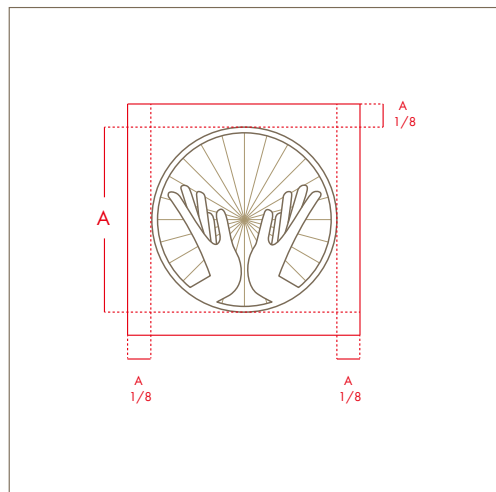

CHIBA DESIGNER GAKUIN

シンボル+ロゴタイプ横組

千葉デザイナー学院

シンボル+ロゴタイプ (欧文)

CHIBA DESIGNER GAKUIN

シンボル+ロゴタイプ縦組

千葉デザイナー学院

A ^A_{1/2}

A ^A_{1/3} 千葉デザイナー学院

「好き」を「スキル」にかえる。

- シンボル
- ログタイプ
- コーポレートスローガン

CHIBA DESIGNER GAKUIN

「好き」を「スキル」にかえる。

専門学校 千葉デザイナー学院

「好き」を「スキル」にかえる。

シンボル

最小サイズ

最小表示サイズは 15mm

ロゴタイプ

シンボル+ロゴタイプ

使用禁止例

以下のような規定と異なる使用は避けてください。

指定の色以外の使用

~~千葉デザイナー学院~~