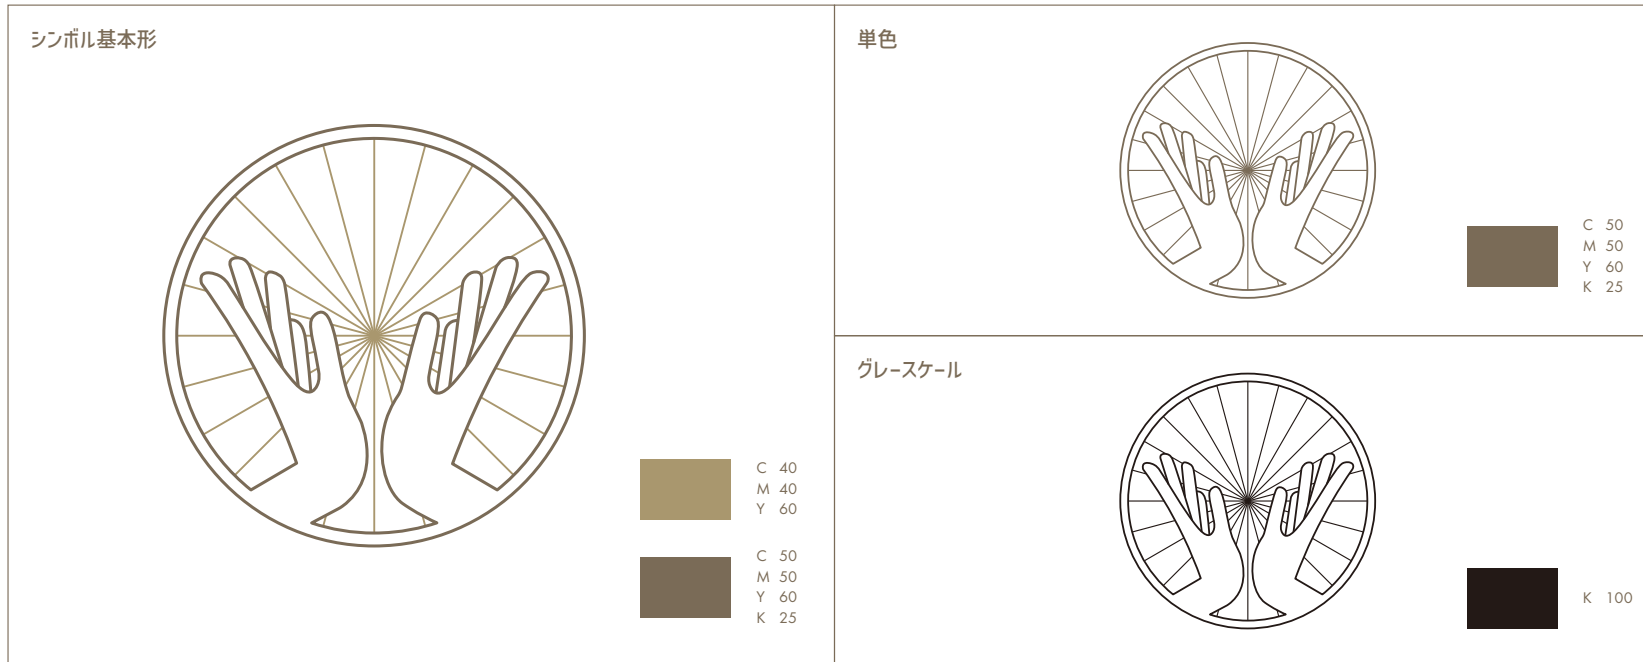

スクール アイデンティティ マニュアル
School Identity Manual

千葉デザイナー学院

Basic Design

シンボルマーク	4
ロゴタイプ /variation	5
スローガン	6
アイソレーション	7
使用禁止例	8 - 10
書体	11

Application Design

封筒 / レターヘッド	13 - 14
学生証	15
グッズ	16
Web サイト	17

Sign Design

看板	19
案内板	20

Basic Design

千葉デザイナー学院のシンボルは、「多様な才能を
 開花させるデザイン教育」の理念と「好き」を「ス
 キル」に変えるというキャッチコピーから「手で花を
 つくる＝花開く＝スキルを手にする」様子を表現
 しています。

ロゴタイプ基本形

千葉デザイナー学院

ロゴタイプ (欧文)

千葉デザイナー学院

ロゴタイプ (縦組)