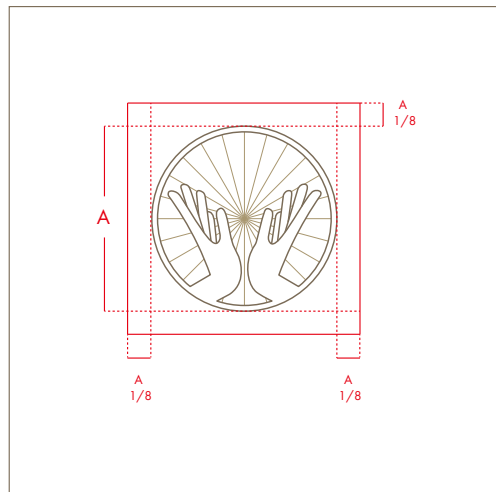

看板	19
案内板	20

Basic Design

千葉デザイナー学院のシンボルは、「多様な才能を
 開花させるデザイン教育」の理念と「好き」を「ス
 キル」に変えるというキャッチコピーから「手で花を
 つくる＝花開く＝スキルを手にする」様子を表現
 しています。

ロゴタイプ基本形

千葉デザイナー学院

ロゴタイプ (欧文)

千葉デザイナー学院

ロゴタイプ (縦組)

CHIBA DESIGNER GAKUIN

シンボル+ロゴタイプ横組

千葉デザイナー学院

シンボル+ロゴタイプ (欧文)

CHIBA DESIGNER GAKUIN

シンボル+ロゴタイプ縦組

千葉デザイナー学院

A ^A_{1/2}

A ^A_{1/3} 千葉デザイナー学院

「好き」を「スキル」にかえる。

- シンボル
- ログタイプ
- コーポレートスローガン

CHIBA DESIGNER GAKUIN

「好き」を「スキル」にかえる。

専門学校 千葉デザイナー学院

「好き」を「スキル」にかえる。

シンボル

最小サイズ

最小表示サイズは 15mm

ロゴタイプ

シンボル+ロゴタイプ

使用禁止例

以下のような規定と異なる使用は避けてください。

指定の色以外の使用

~~千葉デザイナー学院~~