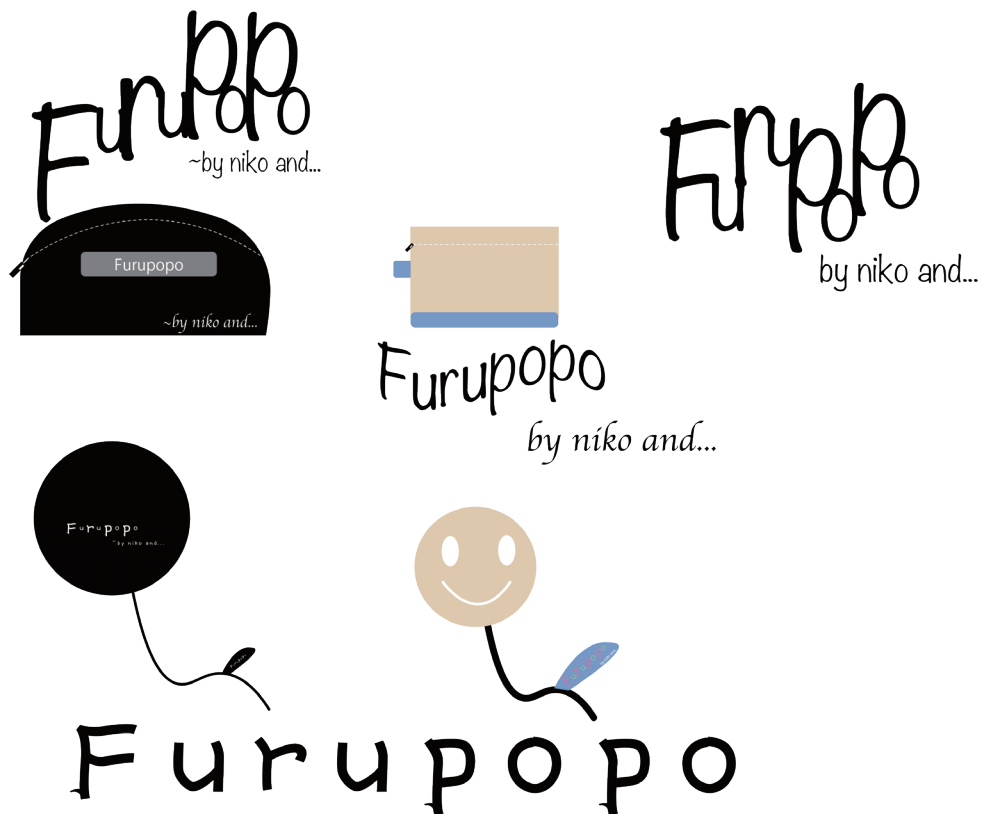

logodesign

ロゴカラー (before)

ロゴカラー (after)

架空のポーチサイトのデザインのロゴ案の3種類を製作しました。

1. ポーチ方のロゴをイメージ
2. 文字ロゴをイメージ
3. 子供でもみやすい風船ロゴをイメージ