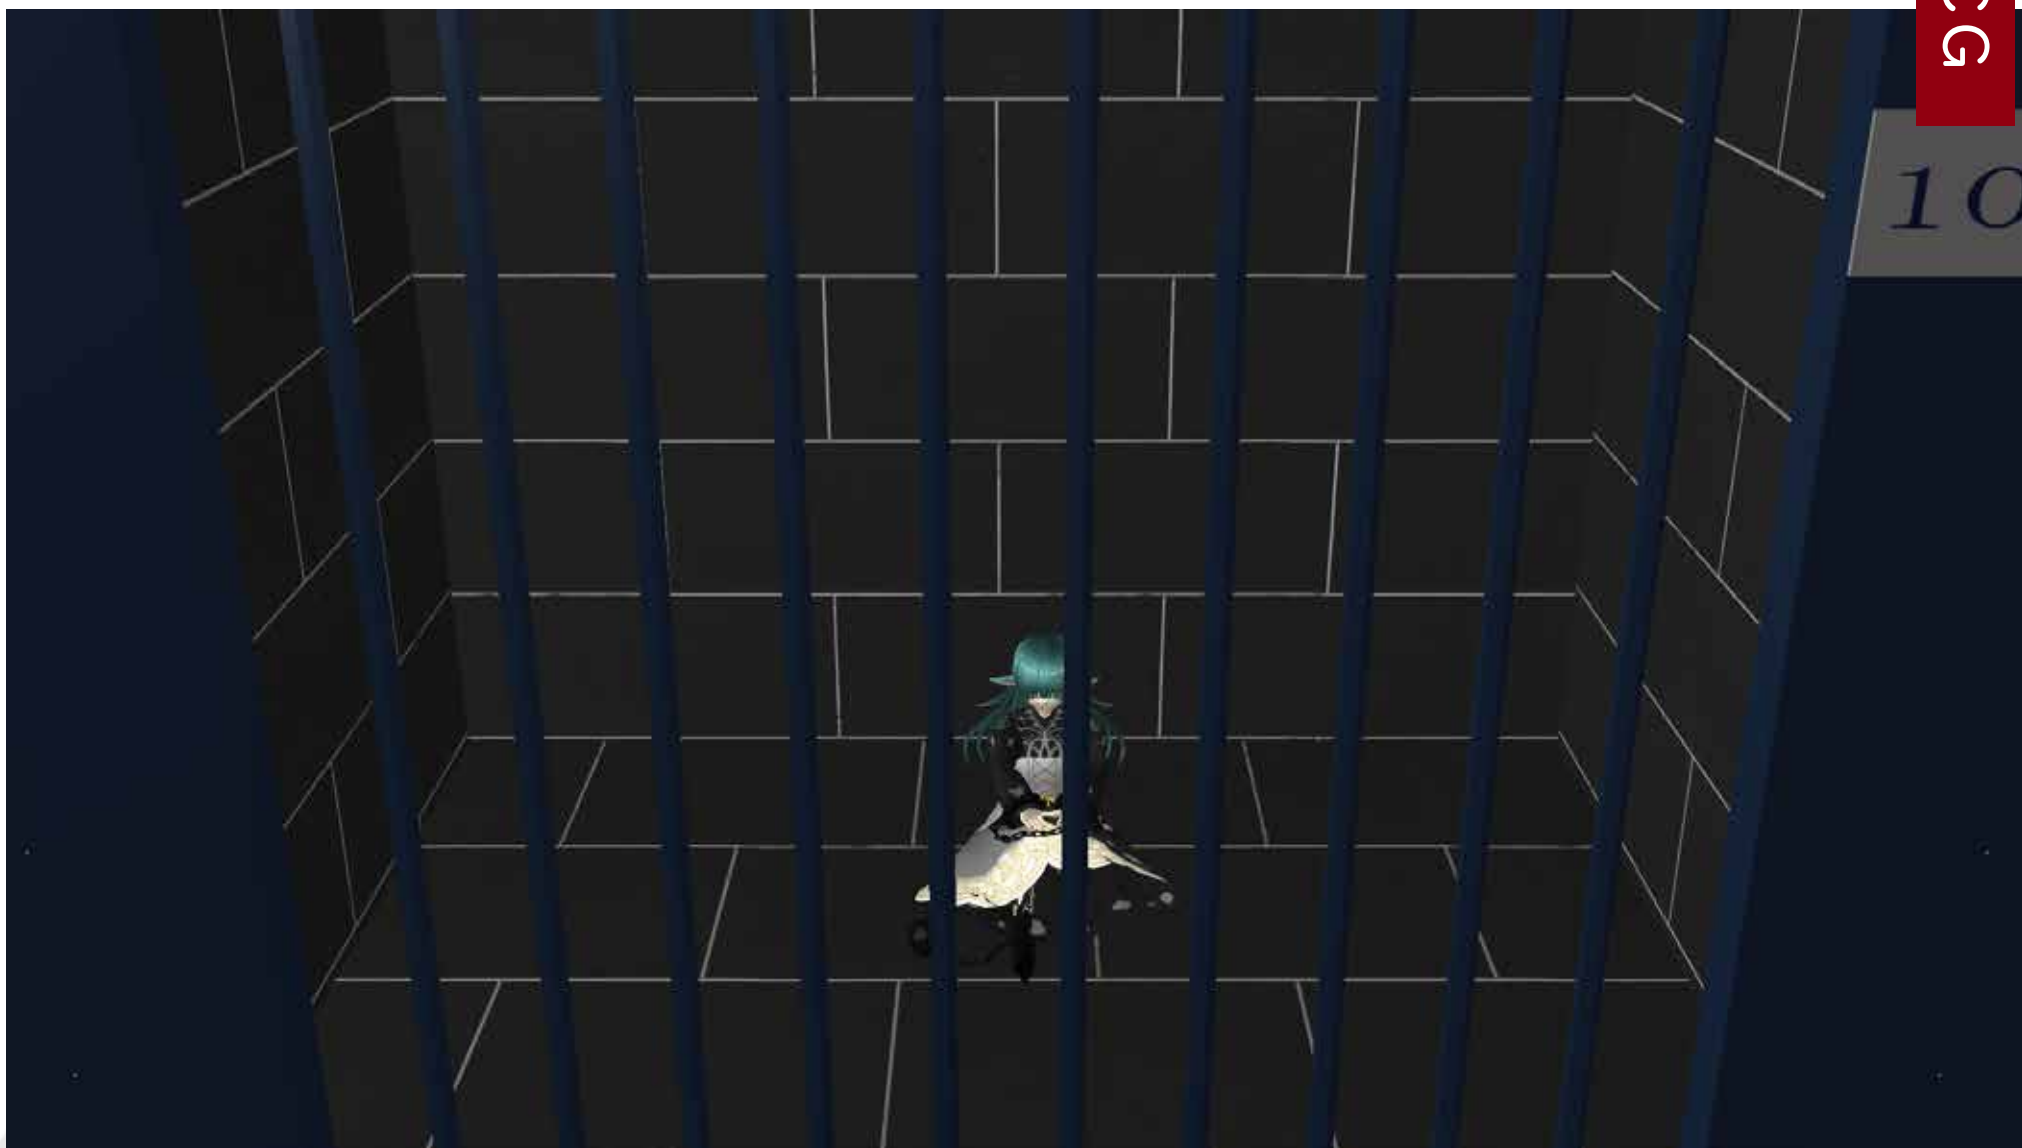

普通自動車運転免許(AT限定)

★
小悪魔風イメージの女の子の立ち絵とVroidで3D化したものです。

妖精のお姫様をイメージしたキャラクターです。
シンプルな服に色々な飾りや刺繍がついている
デザインにしました。

★
★
★

✕

看守モチーフのキャラクターです。
牢獄にまぎれるように全体的に暗い色で、
動きやすいよう飾りなどはないシンプルな服にしました。

★
★
★

✕

捕まった妖精の少女が監獄から脱走する動画の背景です。
牢屋と牢屋に続く廊下の窓が壊された状態の背景です。

スイーツ魔法少女

モチーフ：バウムクーヘン

性別：女性

身長：167cm

モチーフがシンプルだったので印象付けのためリボンや花などの飾りを付け、茶色でチョコレートや生地のパターン模様を表現しました。

クライス

防御

毒の触手で守る

攻撃

絡みついて窒息させる

やられ

溶けて泡になる

★
★
★

×

クラゲとイカを合わせた形のモンスターです。
出来るだけ要素を残したままモンスターらしさを
だすようにしました。

★
ゲームをテーマにした一枚絵のイラストです。
周りが見えなくなるくらいのめりこんでるイメージ
です。

デッサン

りんごのデッサンです。

デッサン

ゴミ袋のデッサンです。

デッサン

★
✕

手のデッサンです。