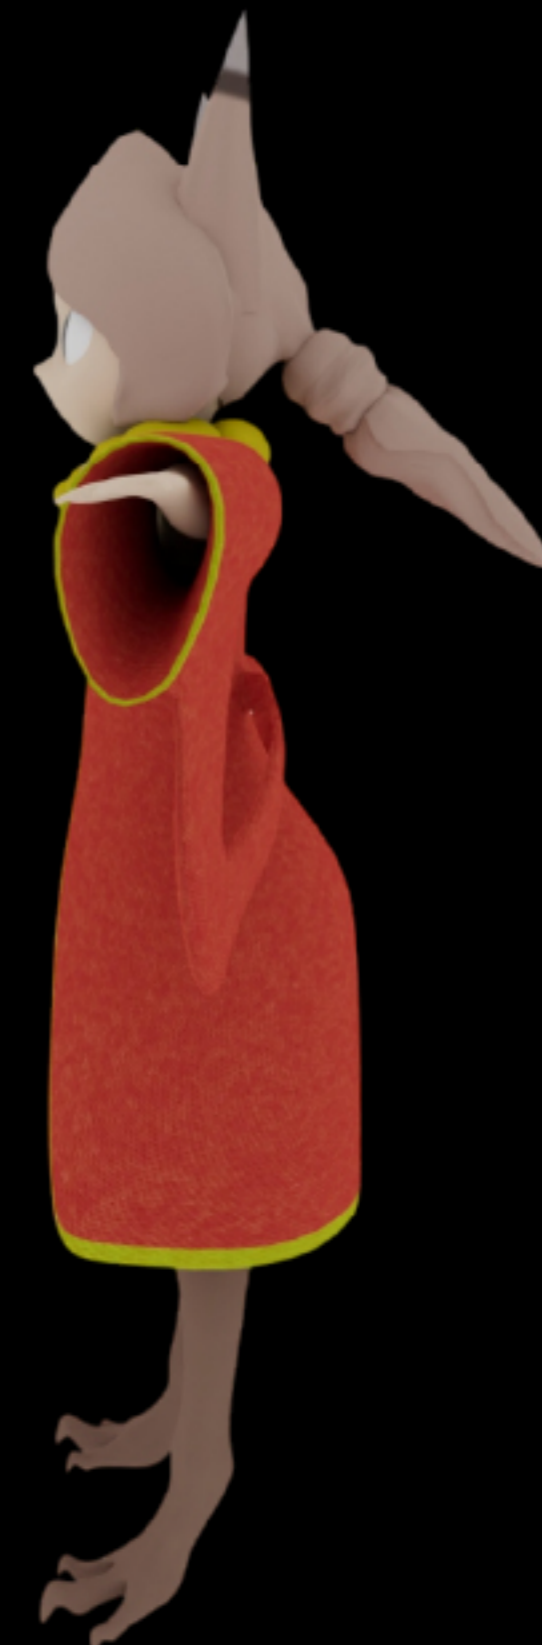

常に敗北の原因として指摘されていた失敗した選手でした。

しかし、自分を信じて努力を重ねた結果、

ついに優勝を果たし、彼は私の人生のロールモデルとなりました。

FAINAL RENDERING

TOPOLOGY (FULL BODY)

TOPOLOGY (KNEE, ELBOW, HAND)

TOPOLOGY (FACE, MASK)

CLOTH, PARTS, JEWELRY

SKELETON & REFERENCE

GUN, GUN TOPOLOGY

SARAH サラー

FAINAL RENDERING

TOPOLOGY (BODY)

TOPOLOGY (FACE, FOOT)

TOPOLOGY(HAIR)

REFERENCE