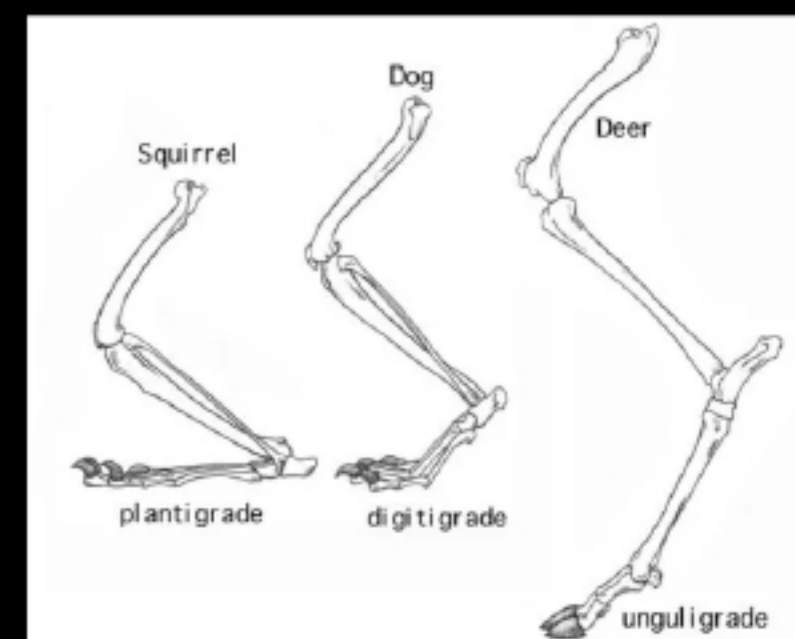

常に敗北の原因として指摘されていた失敗した選手でした。

しかし、自分を信じて努力を重ねた結果、

ついに優勝を果たし、彼は私の人生のロールモデルとなりました。

FAINAL RENDERING

TOPOLOGY (FULL BODY)

TOPOLOGY (KNEE, ELBOW, HAND)

TOPOLOGY (FACE, MASK)

CLOTH, PARTS, JEWELRY

SKELETON & REFERENCE

GUN, GUN TOPOLOGY

SARAH サラー

FAINAL RENDERING

TOPOLOGY (BODY)

TOPOLOGY (FACE, FOOT)

TOPOLOGY(HAIR)

REFERENCE