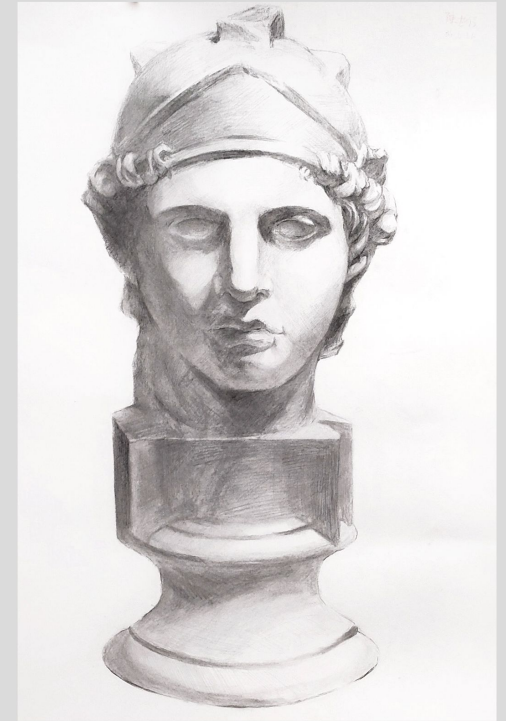

2024.6

練デッサン授業の作品となります
人体や静物色々描いてきた
2024年四月から最近までの順に並んでいます