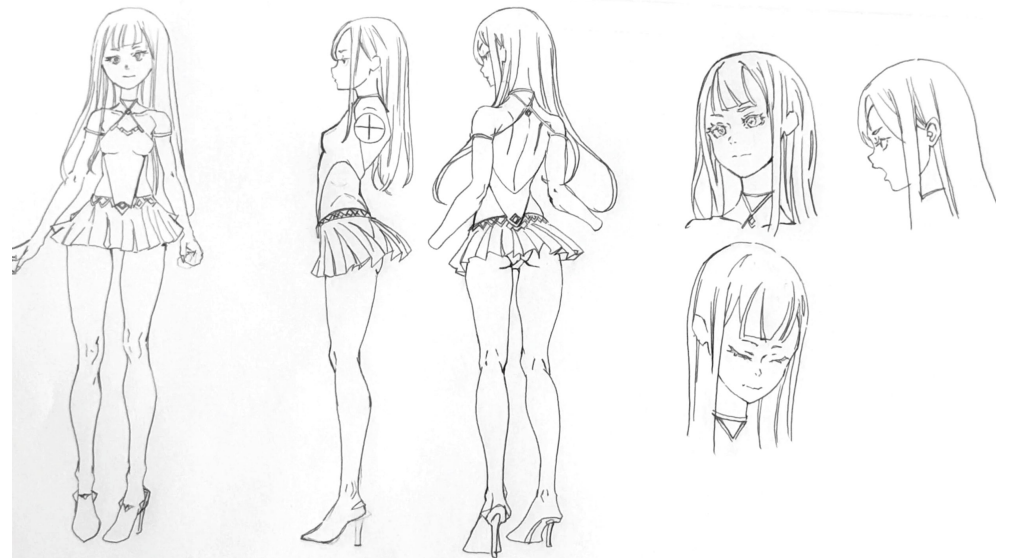

# 鈴蘭

すずか

「内気で静かなテーマでデザインしたキャラクター、すずか。  
『谷間の姫百合』という別名もあります。  
きっと内気な女の子でしょう。」

5-

まだまだ力不足なところがたくさんありますが、  
新しい一年も引き続き頑張ります。

ご覧いただきありがとうございました

アニメ総合学科・ハイブリッドアニメーター  
LI HAO HSIANG (リーハオ シアイン)  
台湾