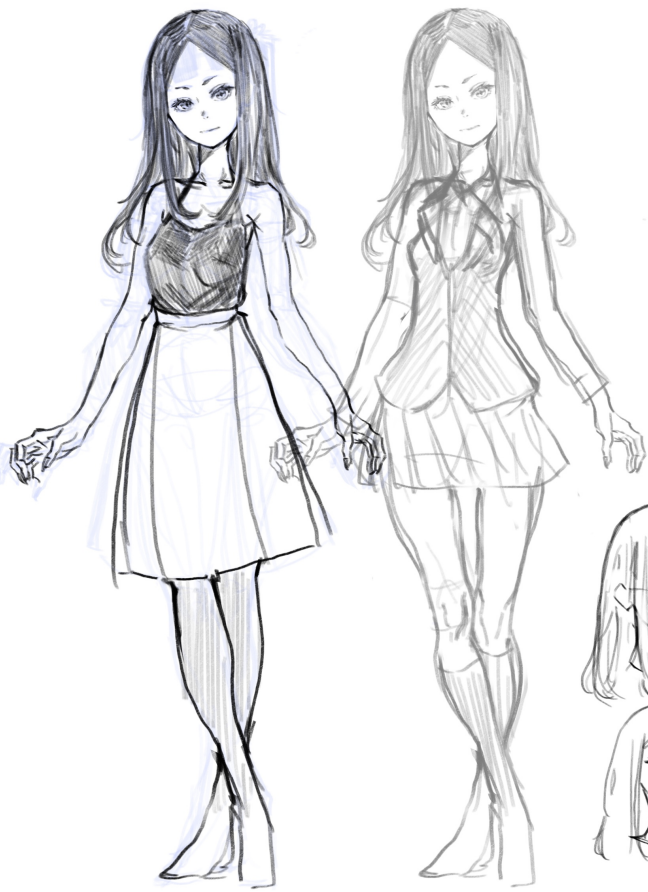

# ポートフォリオ

LI HAO HSIANG (リーハオ シアイン)

専門学校東京クールジャパン

アニメ総合学科・ハイブリッドアニメーター

志望職種: イラストレーター、コンセプトアーティスト、キャラクターデザイナー

「二人組をテーマにしたイラストです。  
恋人結びが魅力を表現するポイントだと思います。」

「目線は私がイラストを描く際の重点であり、  
魂がある目線がとても重要だと思います。」

H a t s u n e M i k u

# 鈴蘭

すずか

「内気で静かなテーマでデザインしたキャラクター、すずか。  
『谷間の姫百合』という別名もあります。  
きっと内気な女の子でしょう。」

5-

まだまだ力不足なところがたくさんありますが、  
新しい一年も引き続き頑張ります。

ご覧いただきありがとうございました

アニメ総合学科・ハイブリッドアニメーター  
LI HAO HSIANG (リーハオ シアイン)  
台湾