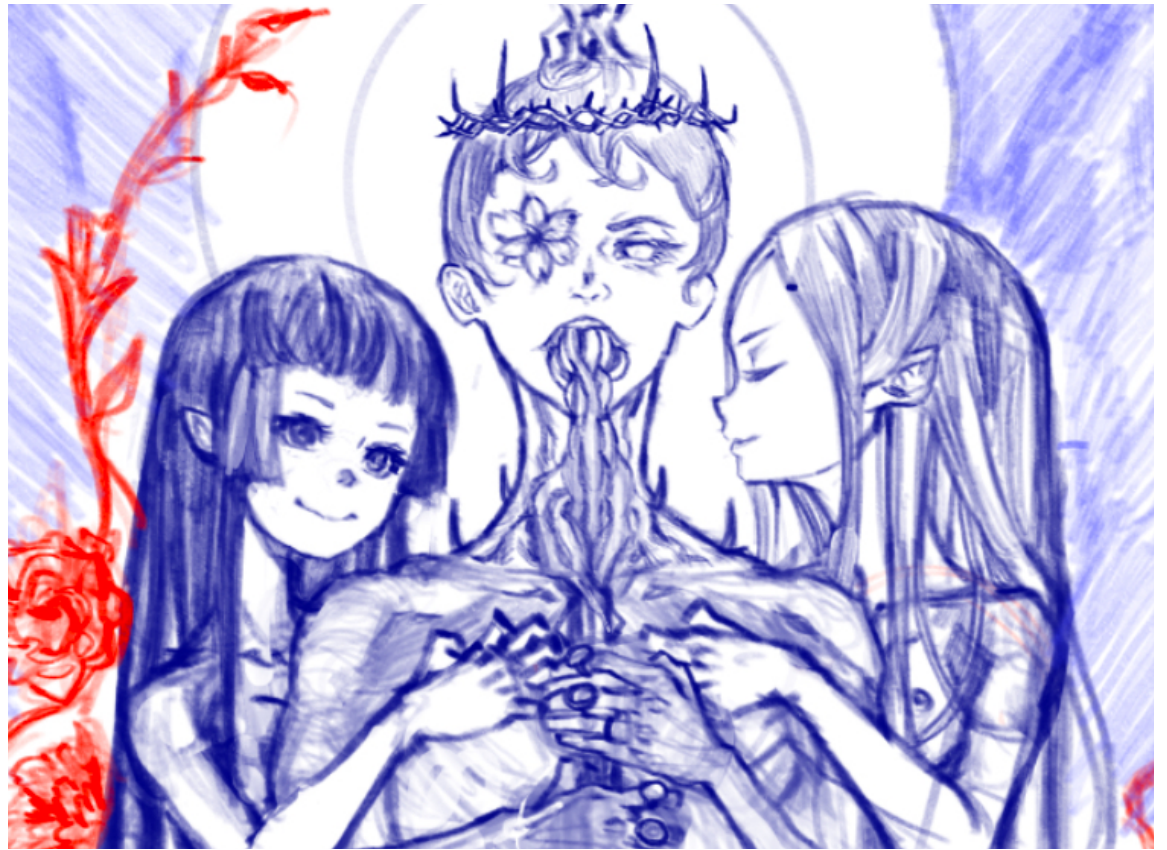

# ポートフォリオ

LI HAO HSIANG (リーハオ シアイン)

専門学校東京クールジャパン

アニメ総合学科・ハイブリッドアニメーター

志望職種: イラストレーター、コンセプトアーティスト、キャラクターデザイナー

「二人組をテーマにしたイラストです。  
恋人結びが魅力を表現するポイントだと思います。」

「目線は私がイラストを描く際の重点であり、  
魂がある目線がとても重要だと思います。」

H a t s u n e M i k u

# 鈴蘭

すずか

「内気で静かなテーマでデザインしたキャラクター、すずか。  
『谷間の姫百合』という別名もあります。  
きっと内気な女の子でしょう。」

5-

まだまだ力不足なところがたくさんありますが、  
新しい一年も引き続き頑張ります。

ご覧いただきありがとうございました

アニメ総合学科・ハイブリッドアニメーター  
LI HAO HSIANG (リーハオ シアイン)  
台湾