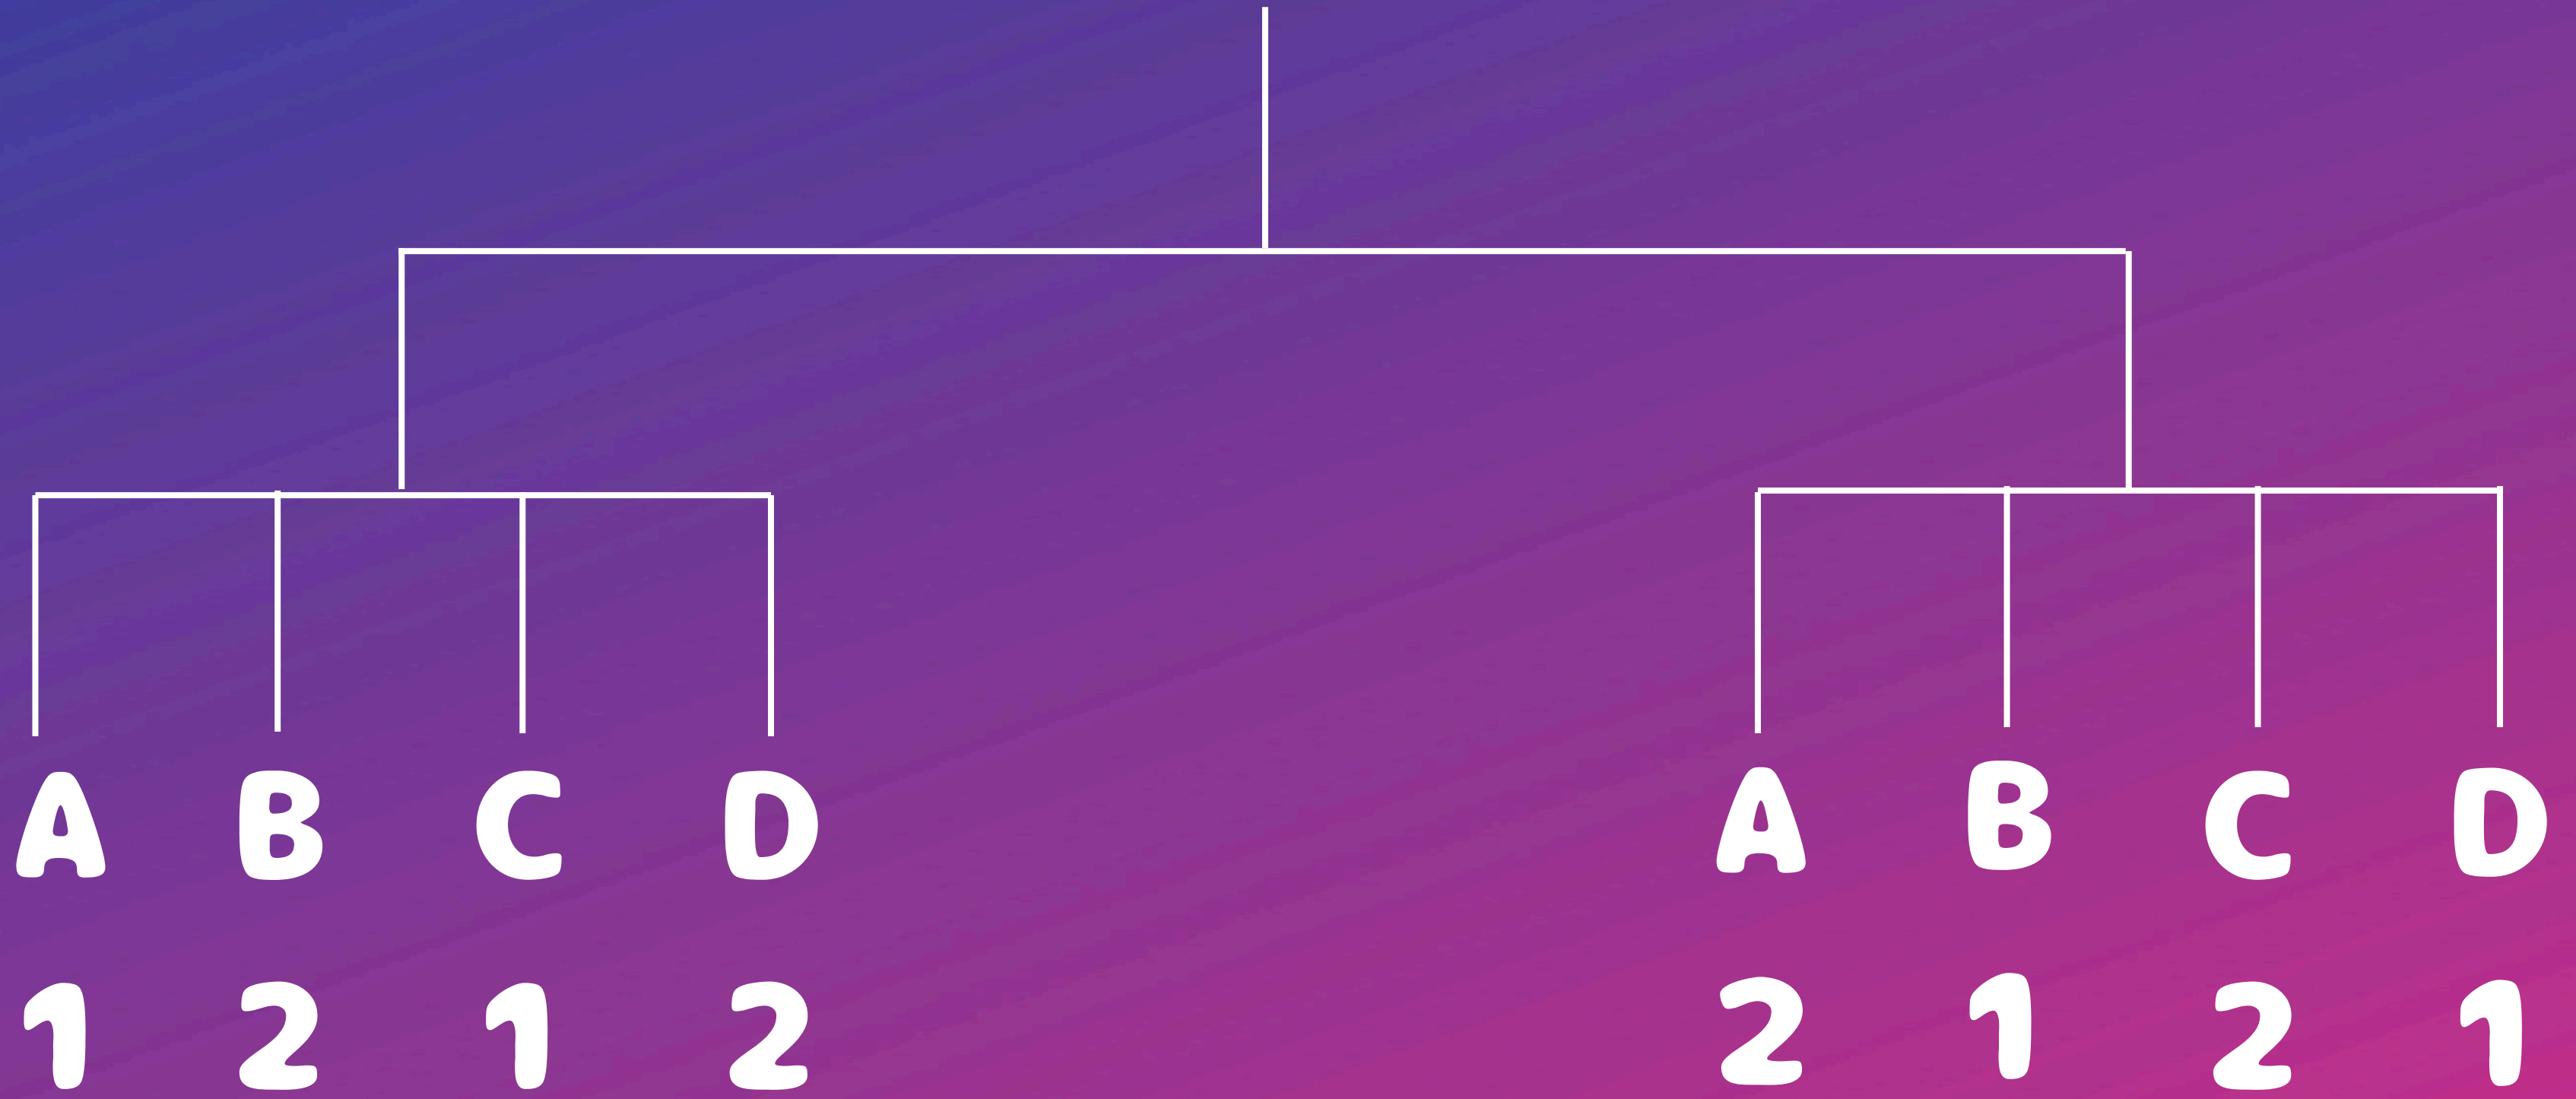

間もなく開始いたします
しばらくお待ち下さい

ファミコンRTA

チャンピオンズリーグ

Nintendo World Chamiponships

ファミコンゲーム世界大会とは

1980年代後半から1990年代初頭で世界各地で
開催されたファミコンのゲーム大会。

今タイトルは、ファミリーコンピュータで任天堂から
発売された13作品のゲームソフトを使用。

そのタイトルのワンシーンでタイムアタックを行い
ベストタイムを競うゲーム。

大会形式

- ・ 予選ブロックは4つ(参加人数に応じてブロック内人数を調整)
 - ・ 各予選ブロックの1位、2位が準決勝へ進出
- 準決勝進出条件を満たしている選手が1ブロックで3人以上いた場合は準決勝進出者を決めるために1試合追加で行う
- ・ 準決勝は予選ブロックを勝ち抜いた8人から4人のブロックを2つ作る。準決勝各ブロックの1位は決勝に進出
 - ・ 決勝は準決勝から勝ち上がってきた2人で試合を行う