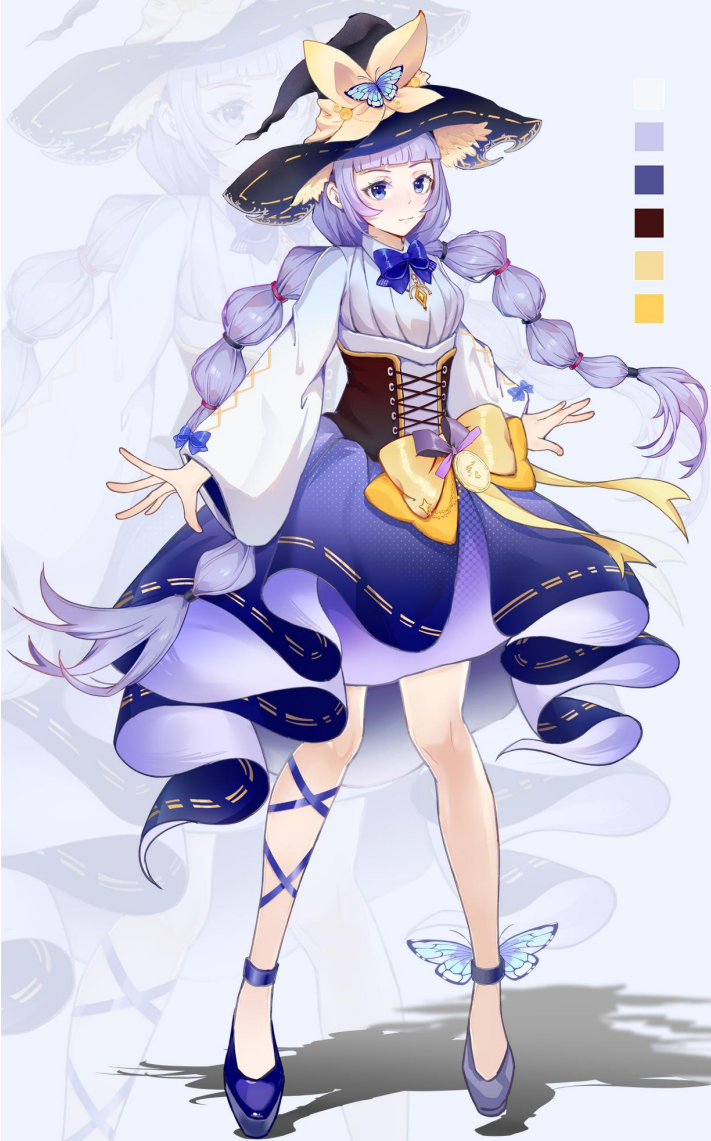

# DEVIL CAKE

小悪魔のケーキ

ケーキシリーズ作品に属し、小悪魔の擬人化と悪魔のケーキを結合して、悪魔の感を強調するが、可愛い感じがします。画面の内容は小悪魔が皿で悪魔のケーキをこっそり食べることです。作品全体の配色は黒紫色で、邪悪な悪魔の感を強調します。

制作ソフト：PS、SAI

作業時間：6時間

# DEVIL CAKE

# MAGICIAN

## ■ 魔法使い

- テーマは蝶とリボンで、年齢は18歳です。  
性格は真面目に勉強する良い学生ですが、たまに小さなミスをする優等生です。  
全体の色調は紫青色で、黄色いリボンを飾って、画面をより活発にしております。