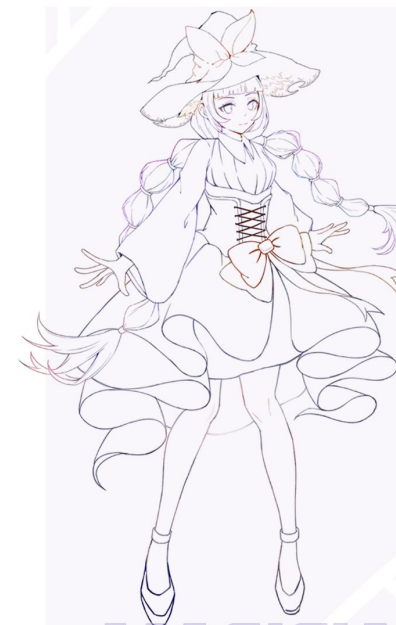

■ デザイン構想

作業時間: 12時間
作業ソフト: SAI、PS