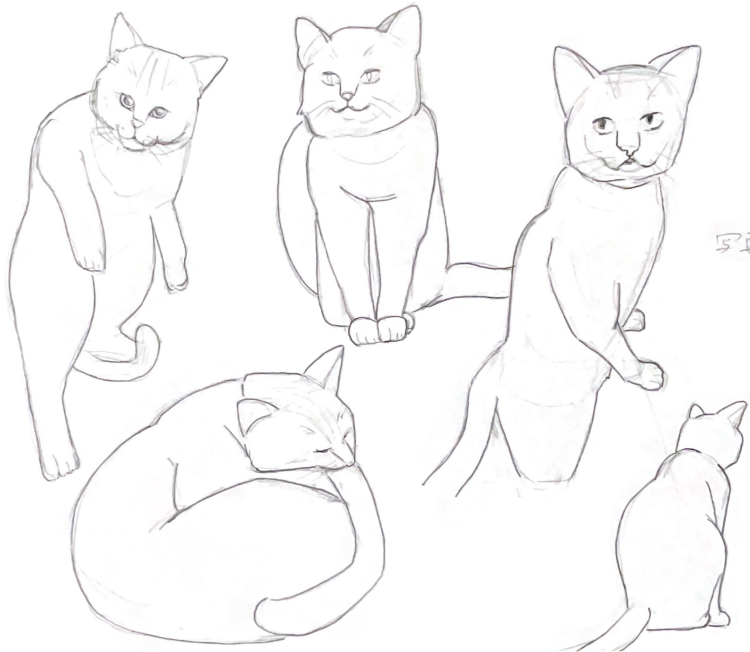

15分

8/22

59

8/17

10p

2/17

5/7

8/17

84

寫真 様子

↑ 模写 1時間

↓ 模写 1時間30分