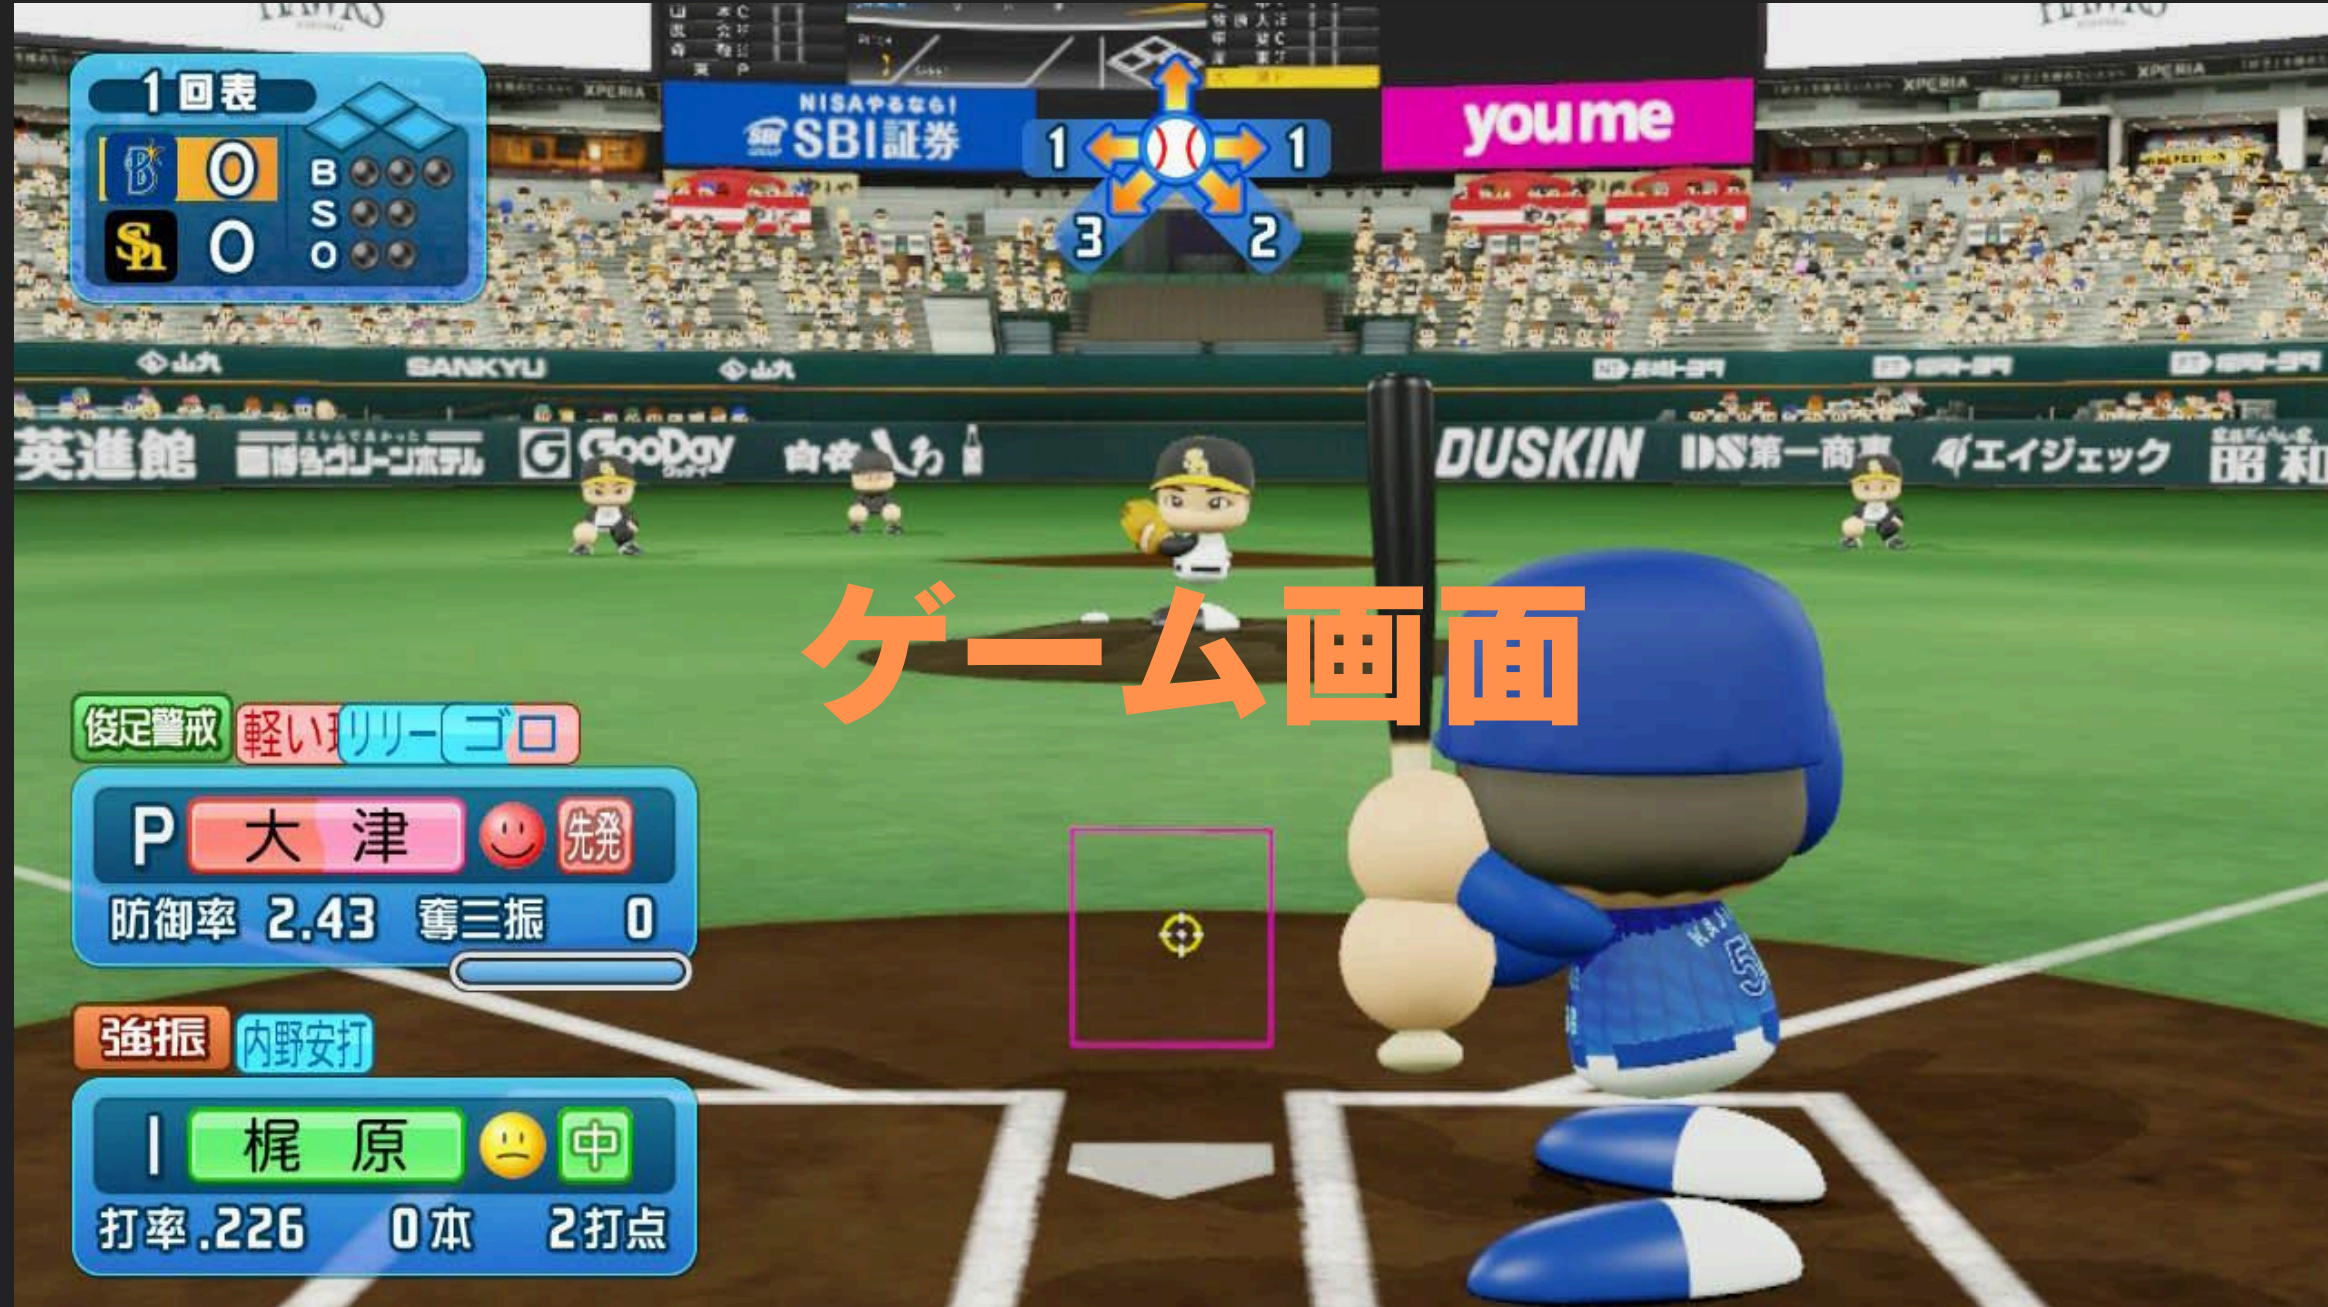

# 1、2年対抗！パワフルBaseball

1年生チーム

## 筐体カメラ

- ▶ 1 山田 (哲)
- ▶ 2 坂本
- ▶ 3 柳田
- ▶ 4 阿部
- ▶ 5 村上
- ▶ 6 筒香
- ▶ 7 鈴木
- ▶ 8 岡本
- ▶ 9 甲斐
- ▶ P 大谷