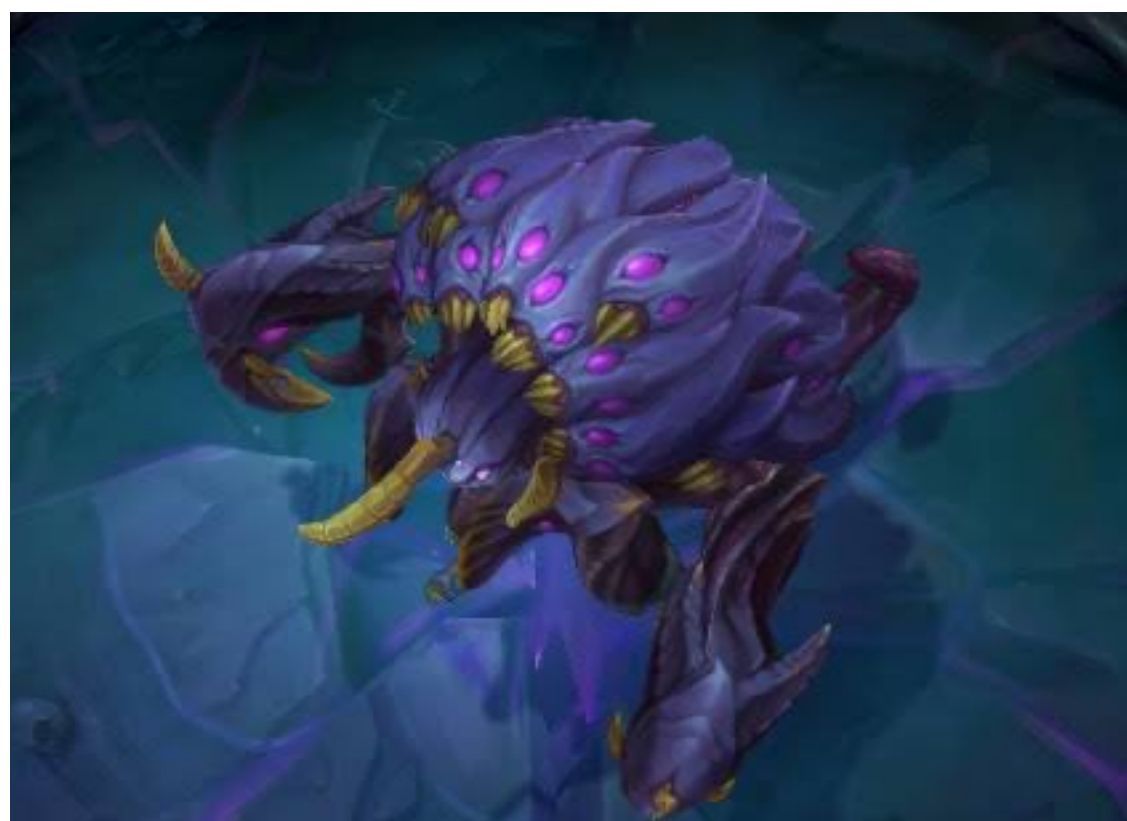

Auto camera
☐ Battlefield fog
All

ichu PBE
[Progress bar]