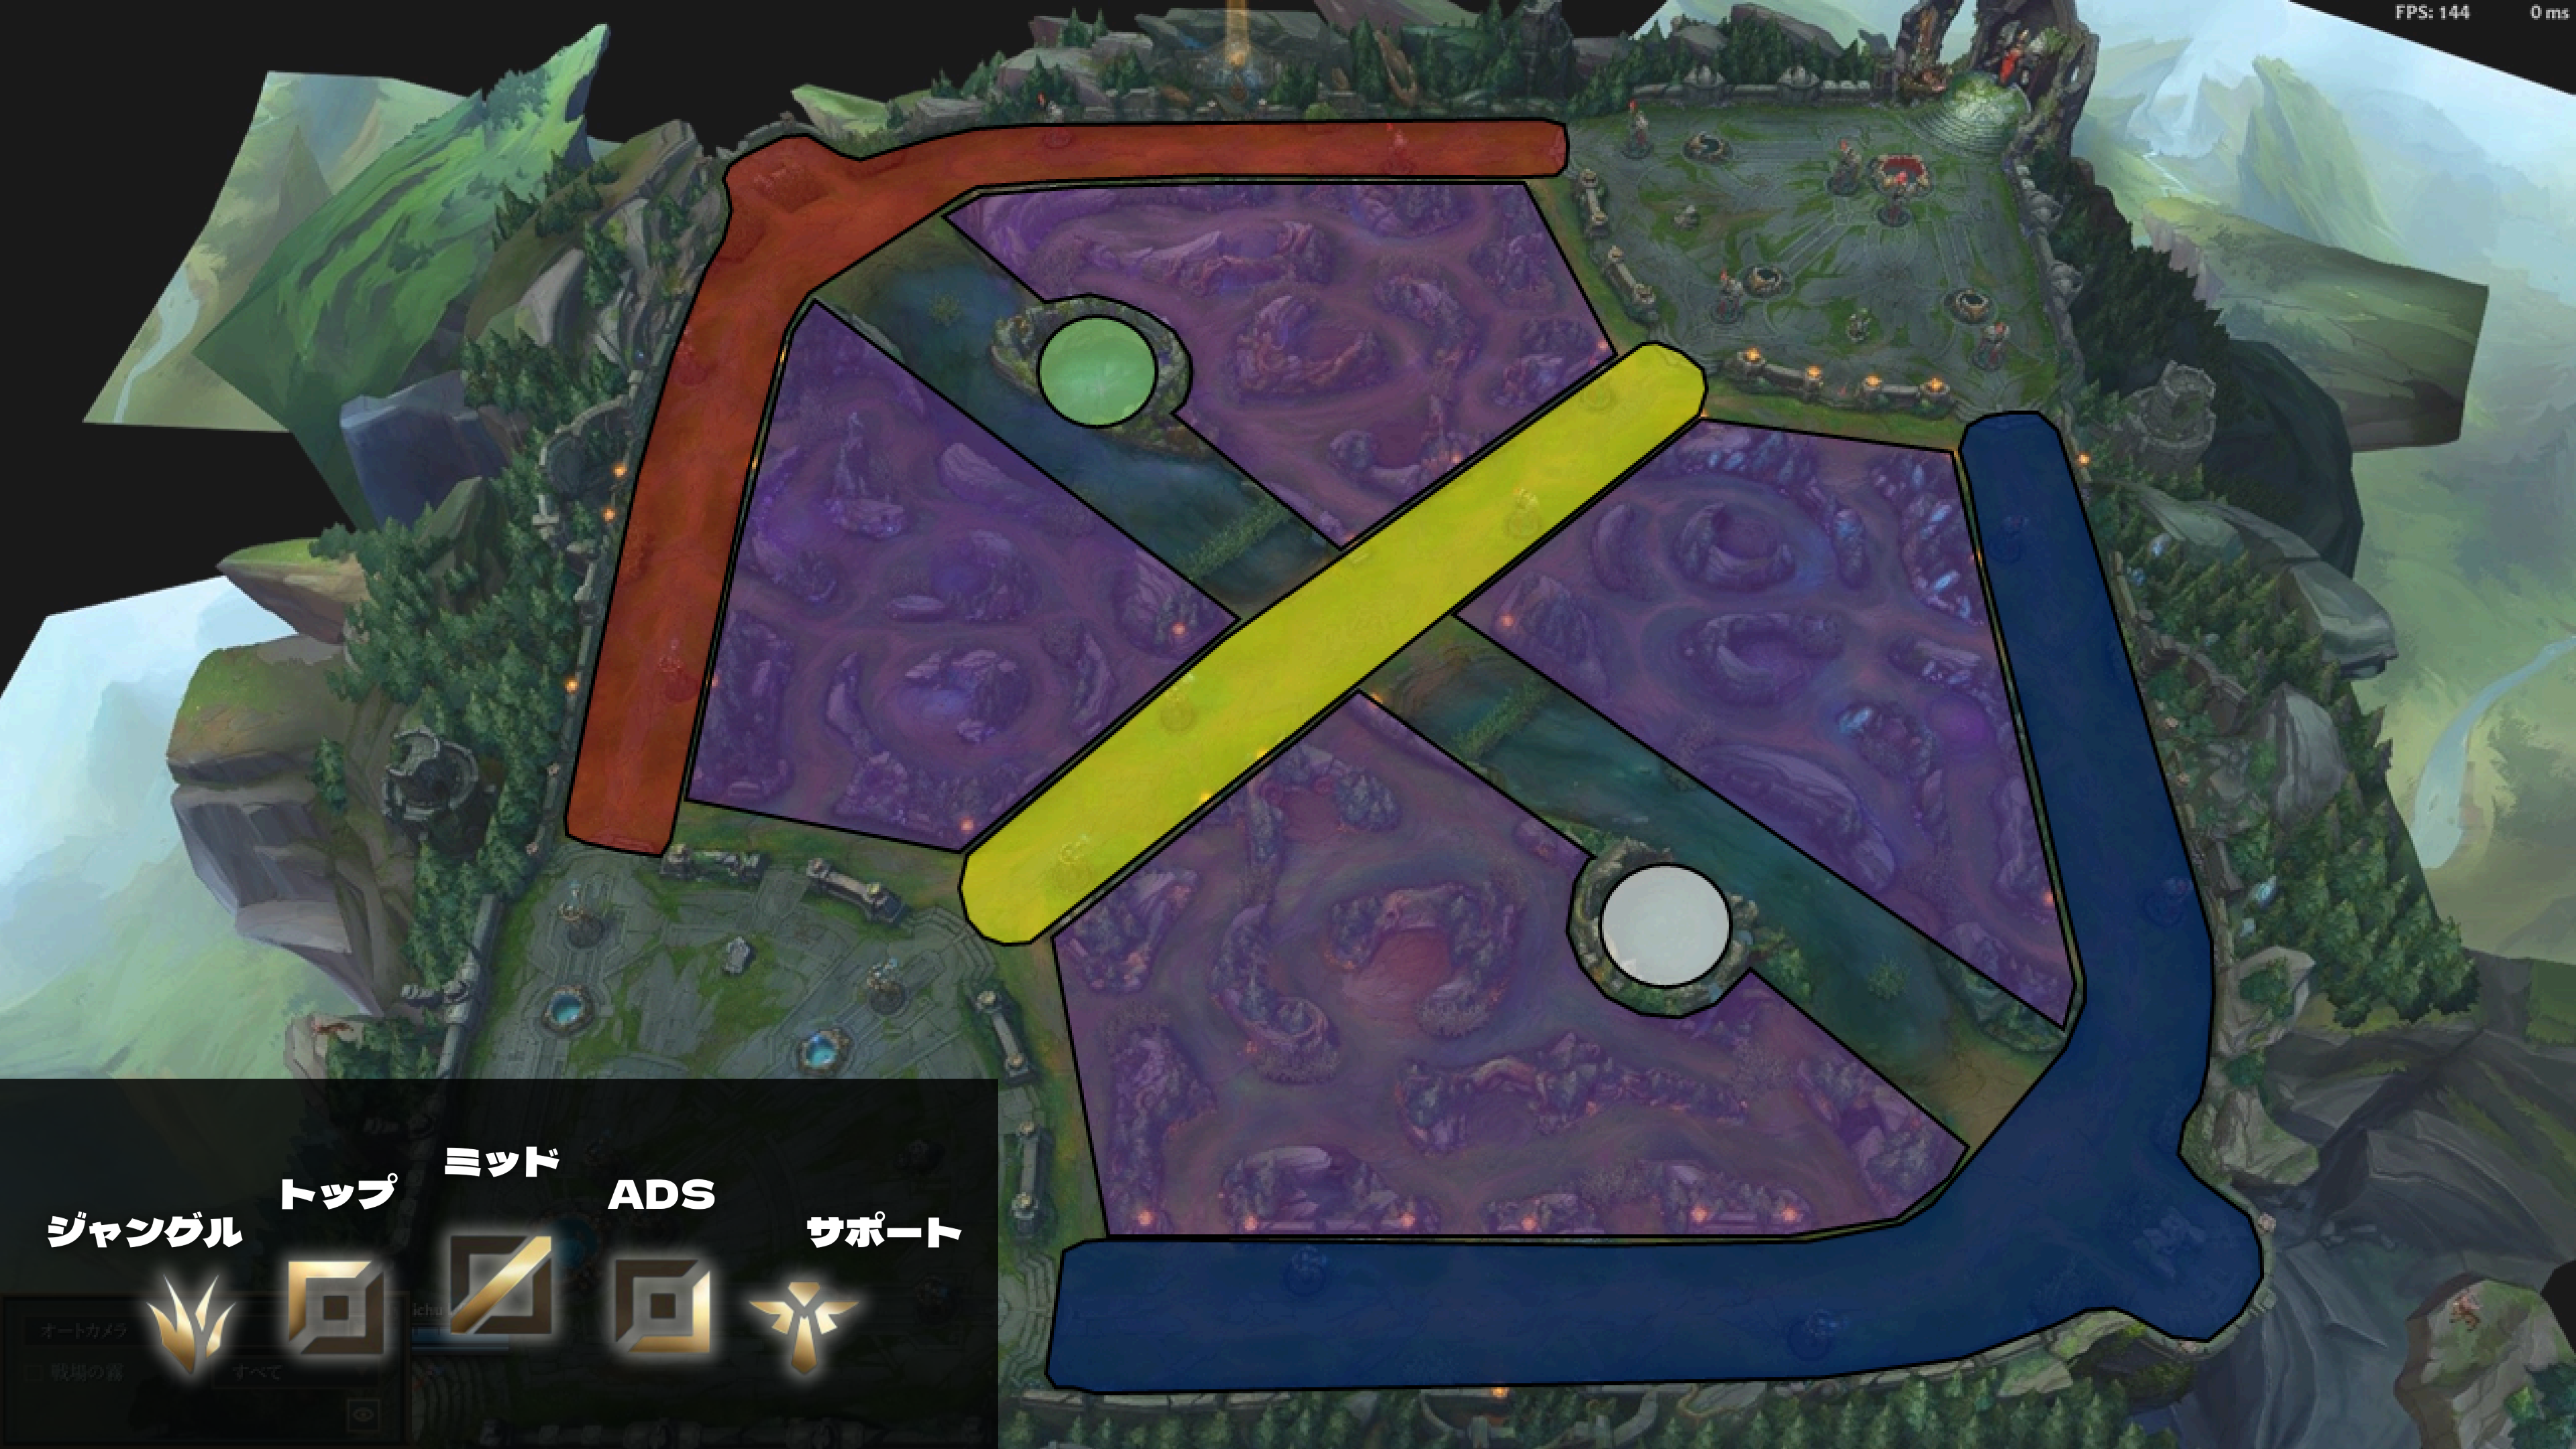

ジャングル

トップ

ミッド

ADS

サポート

オートカメラ
戦場の音
すべて