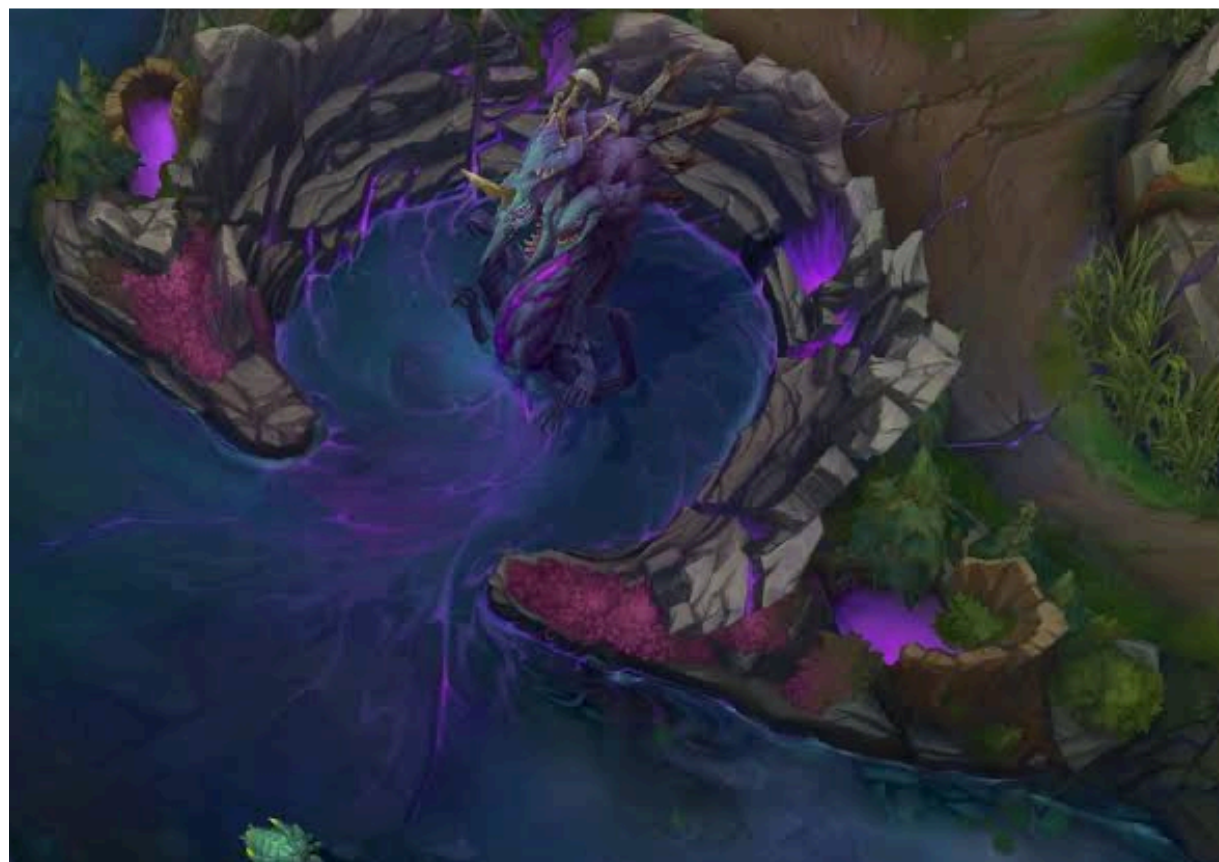

Auto camera
☐ Battlefield fog
All

ichu PBE
[Progress bar]