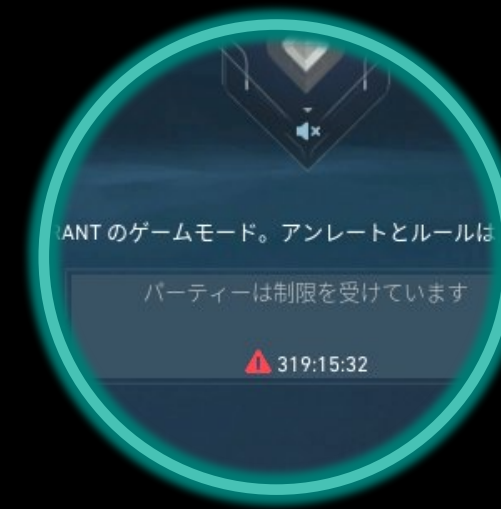

俺たち何？え？チーム友達

サイファーOTP

OZAWA

メリー

KUBOTA

るないる

YAMAMOTO

Xeon