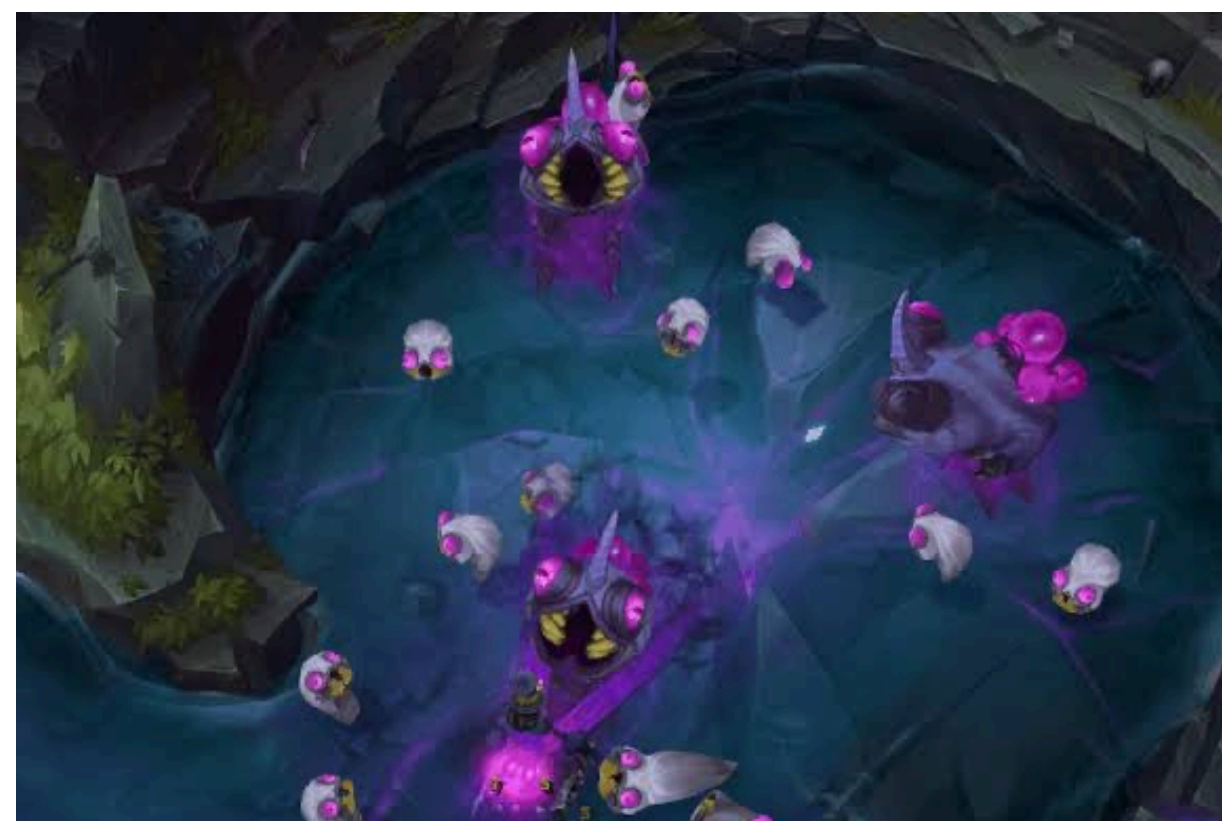

Auto camera controls:

- オートカメラ (Auto camera) - dropdown menu
- 戦場の霧 (Battlefield fog) - checkbox
- すべて (All) - dropdown menu

ichu PBE