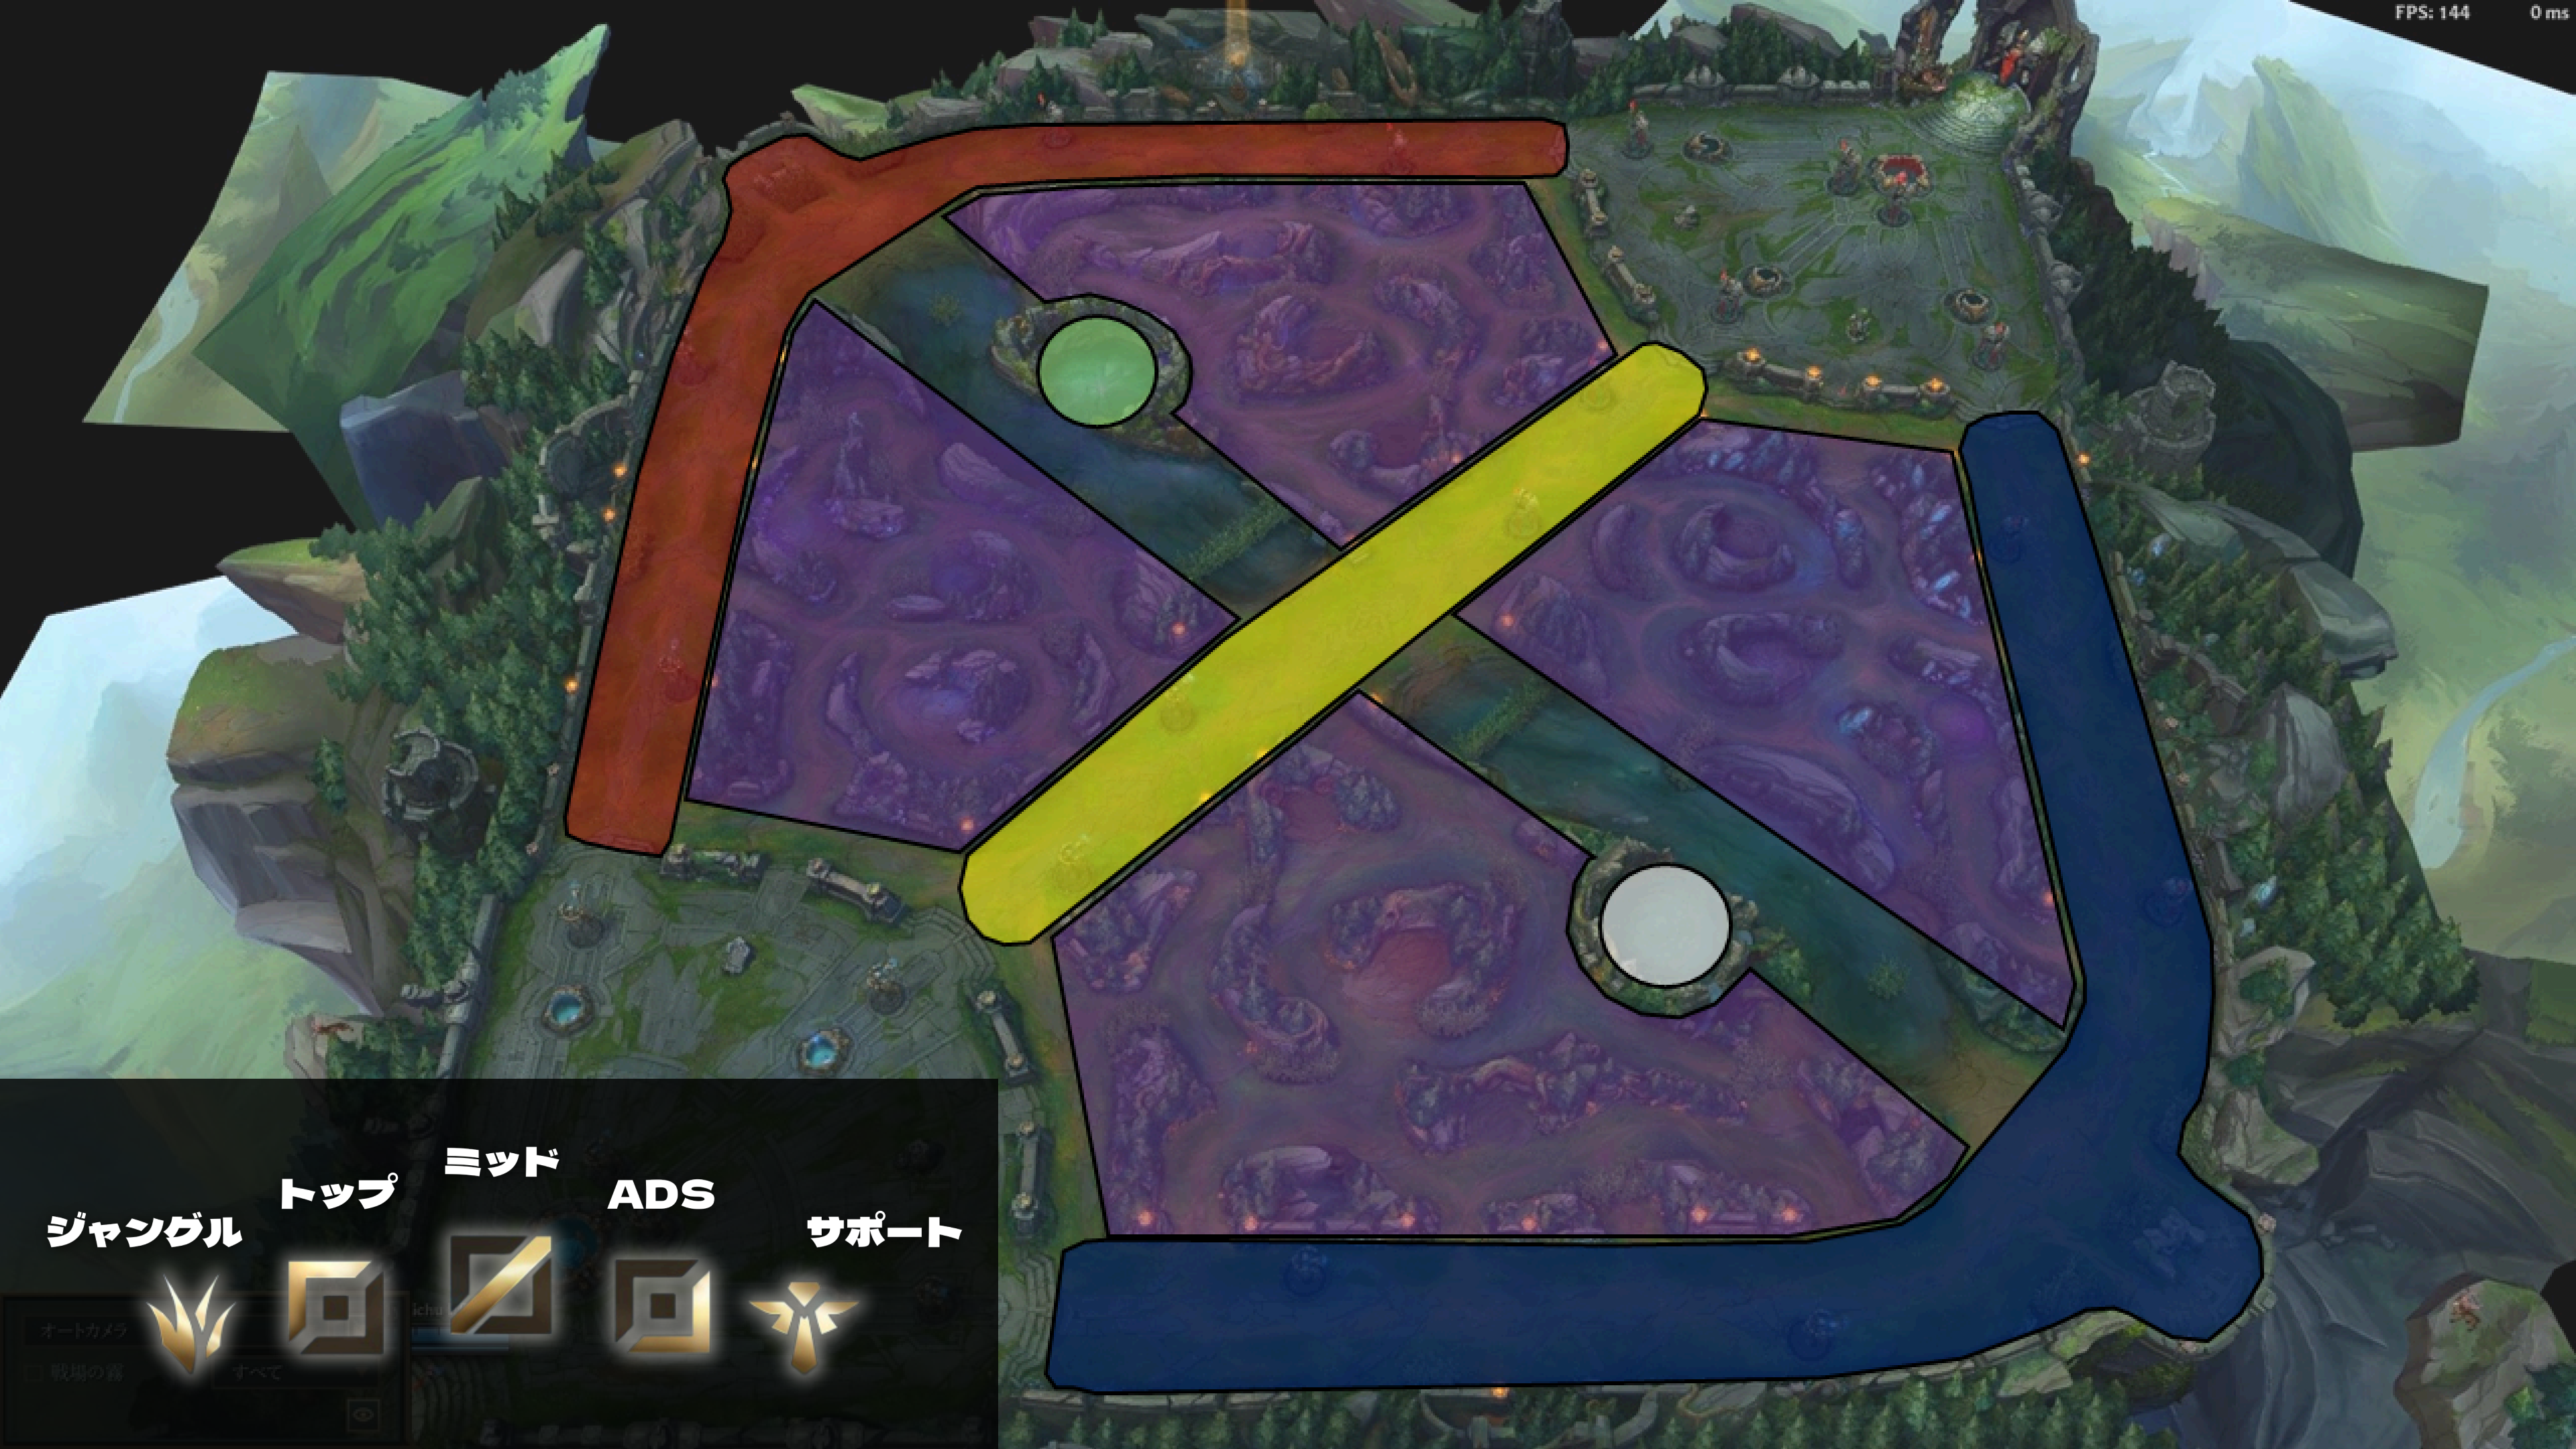

トップ

ミッド

ADC

サポート

Auto camera controls:

- オートカメラ (Auto camera) - dropdown menu
- 戦場の霧 (Battlefield fog) - checkbox
- すべて (All) - dropdown menu

ジャングル トップ ミッド ADS サポート

オートカメラ オートカメラ オートカメラ オートカメラ オートカメラ