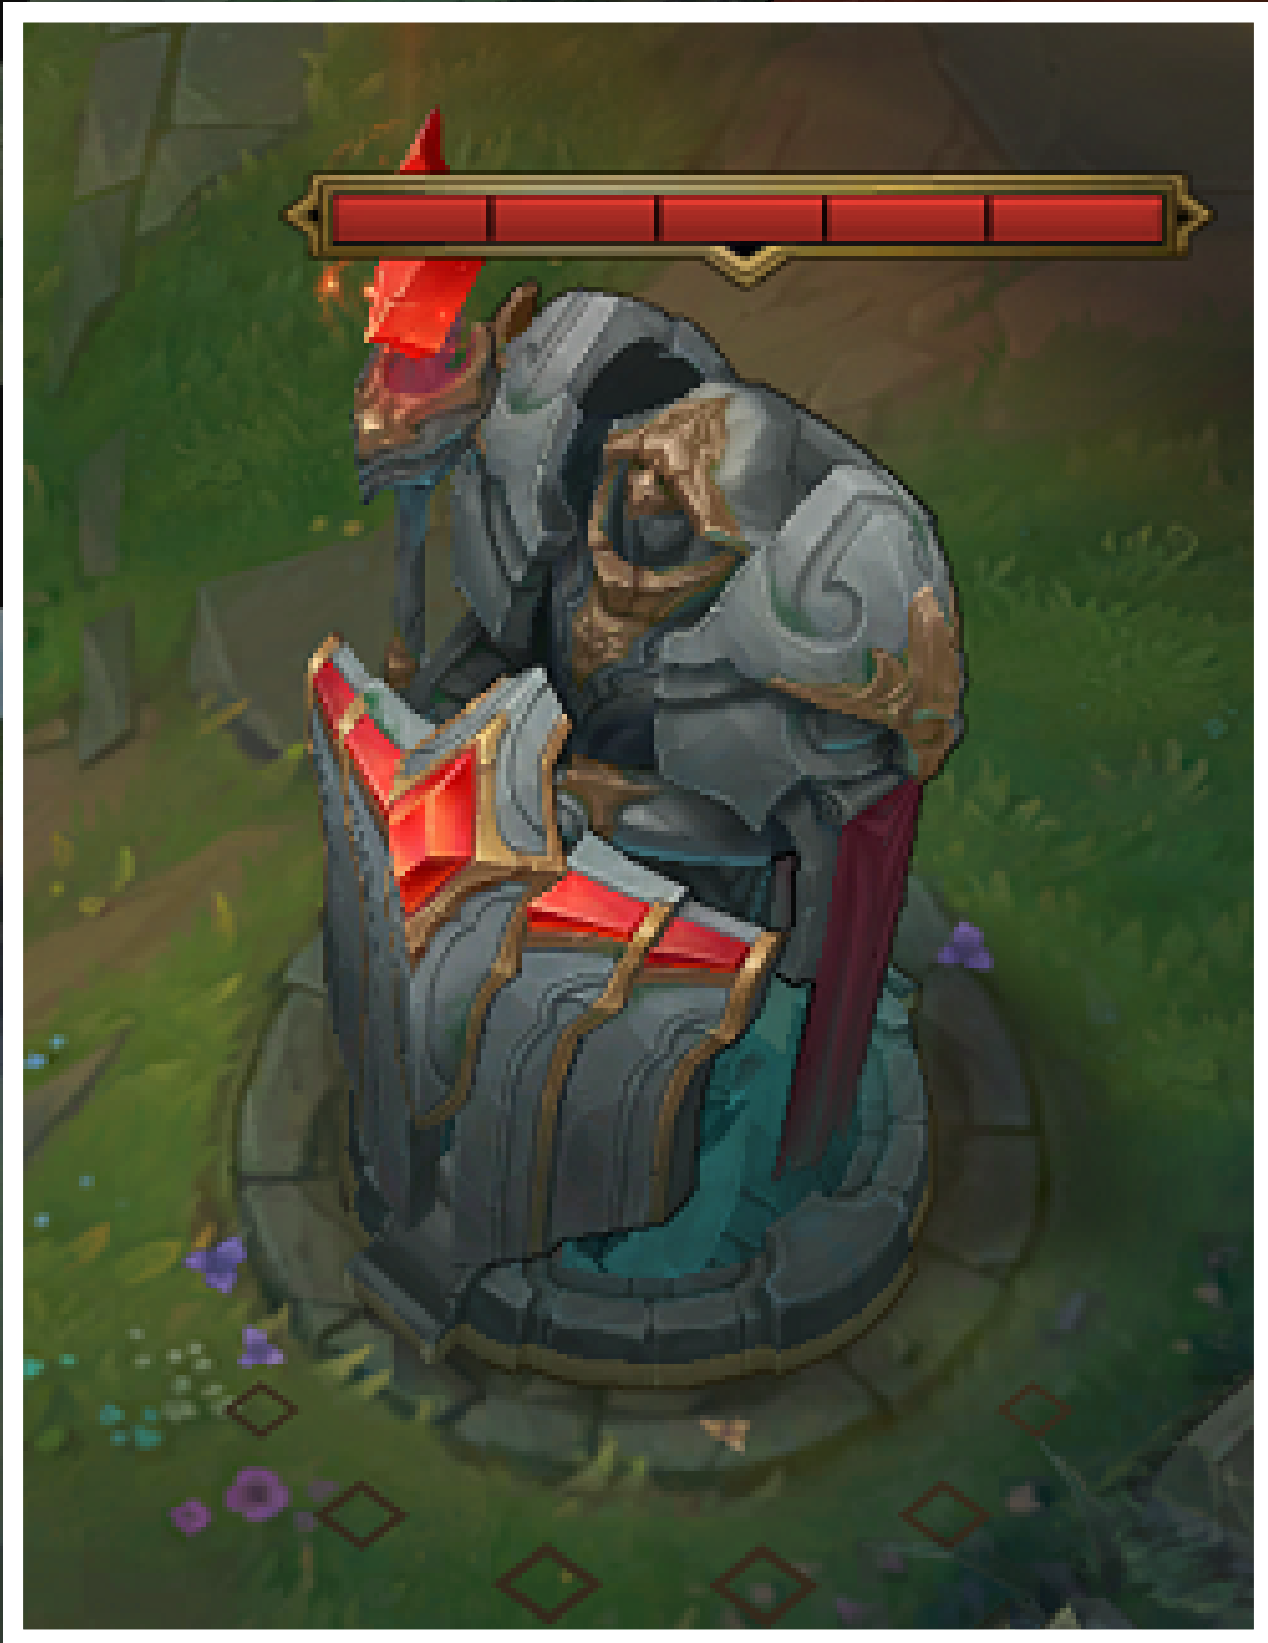

俺達何の友達

NA

オートカメラ
 戦場の霧
すべて

オートカメラ 戦場の霧 すべて

ichu PBE

- 3種類 -

アウトタワー

インナータワー