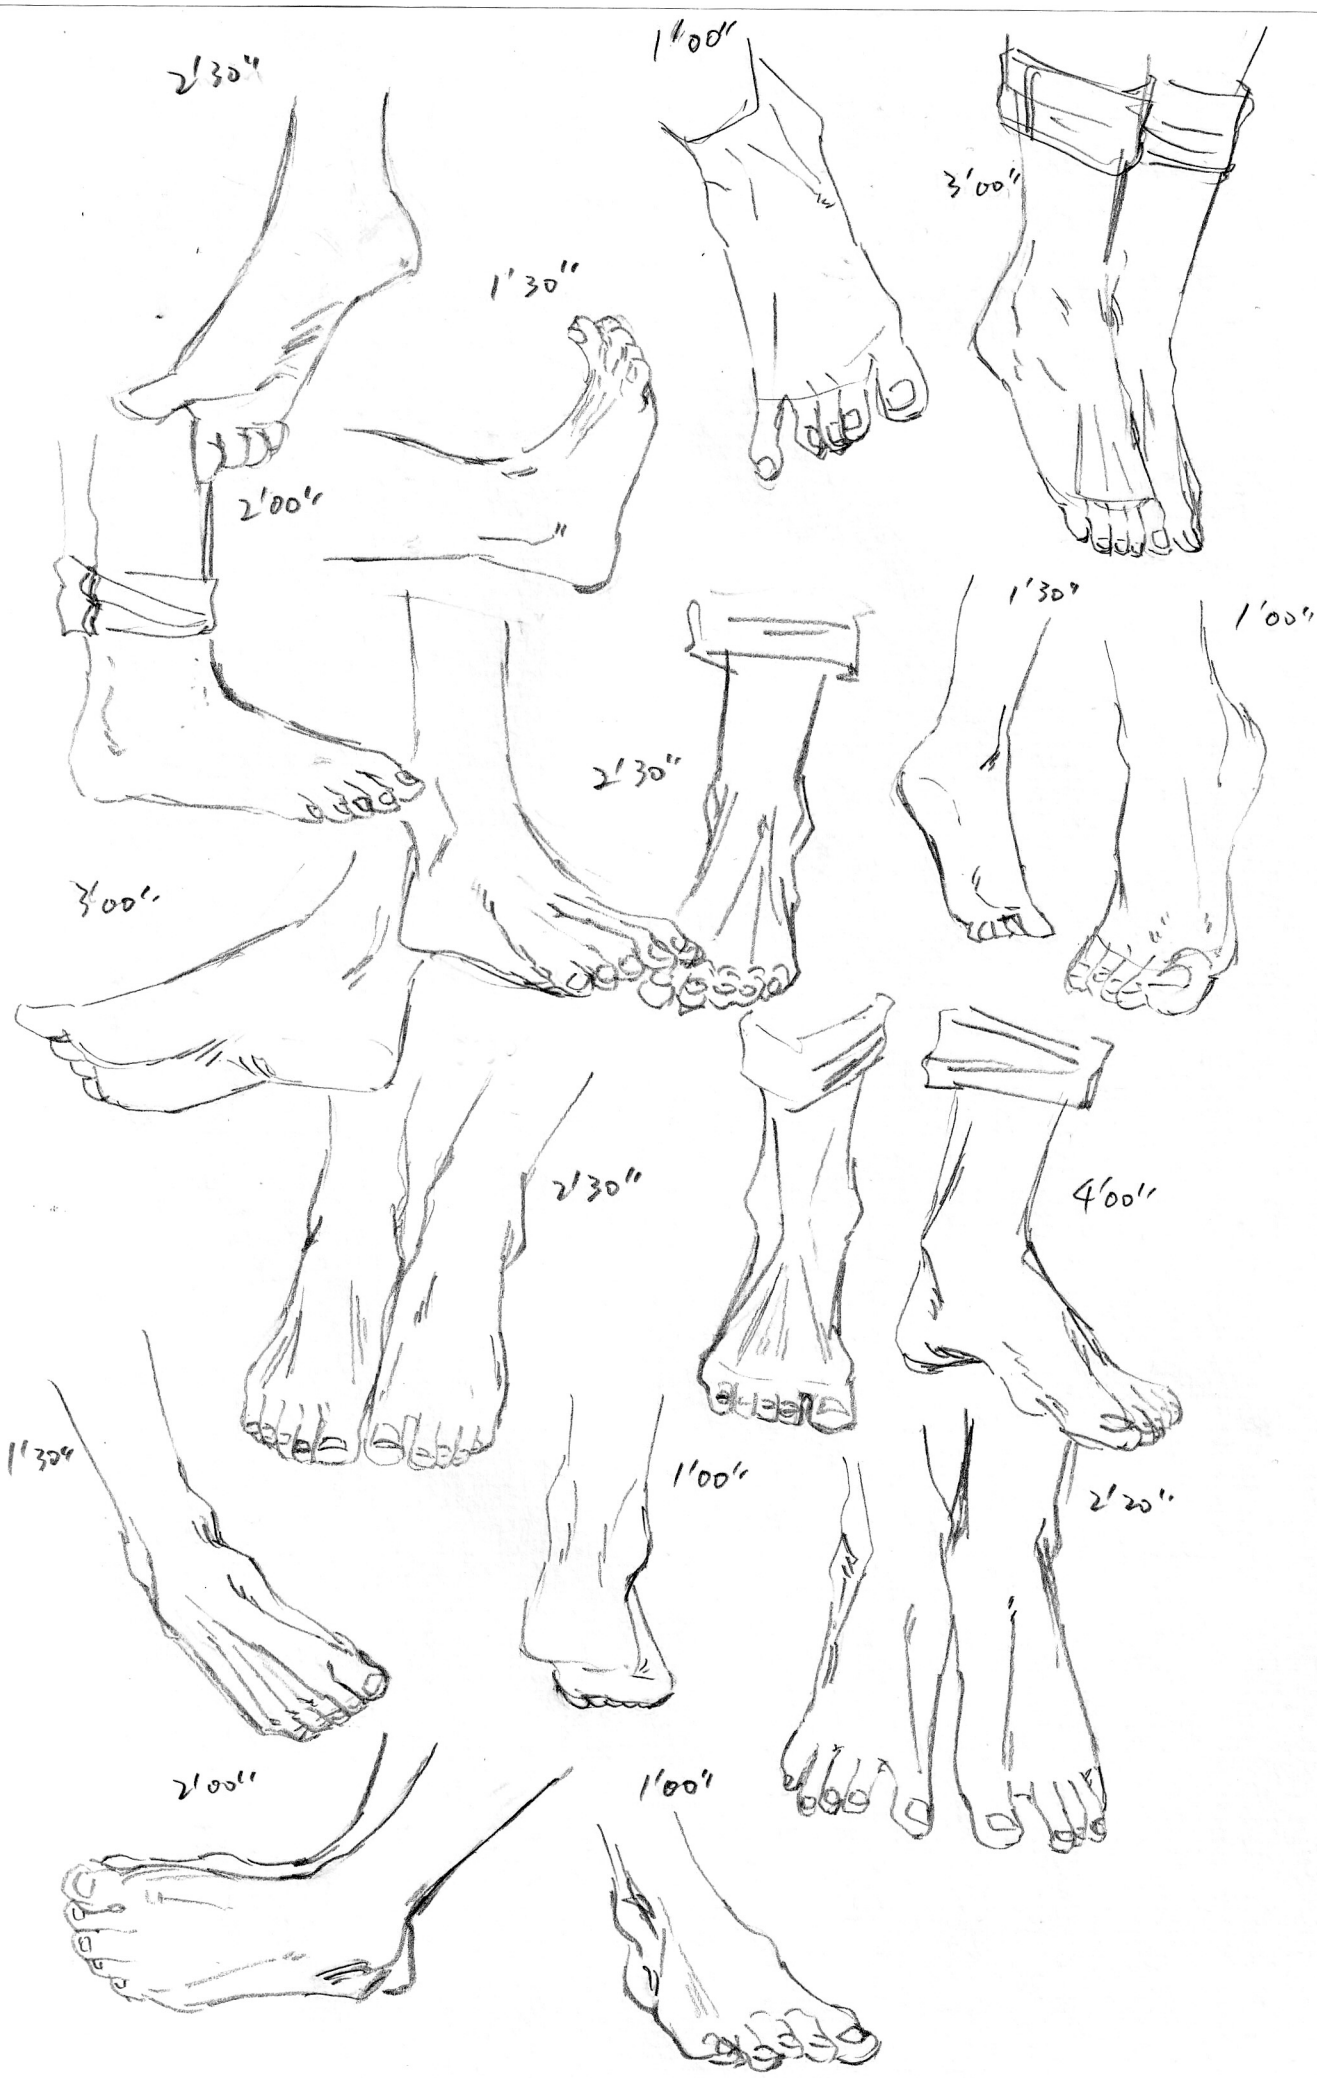

**アニメーター志望
任ゲツジヨ
ポートフォリオ**

2'30"

1'00"

3'00"

1'30"

2'00"

1'30"

1'00"

2'30"

3'00"

2'30"

4'00"

1'30"

1'00"

2'20"

2'00"

1'00"

10'00"

10'30"

17'30"

19/00"

8/30"

9/30"

170.4 女一

3'00"

4'30"

オリジナルポーズ

24/11/2

10min

6min

7min

オレシナルポーズ