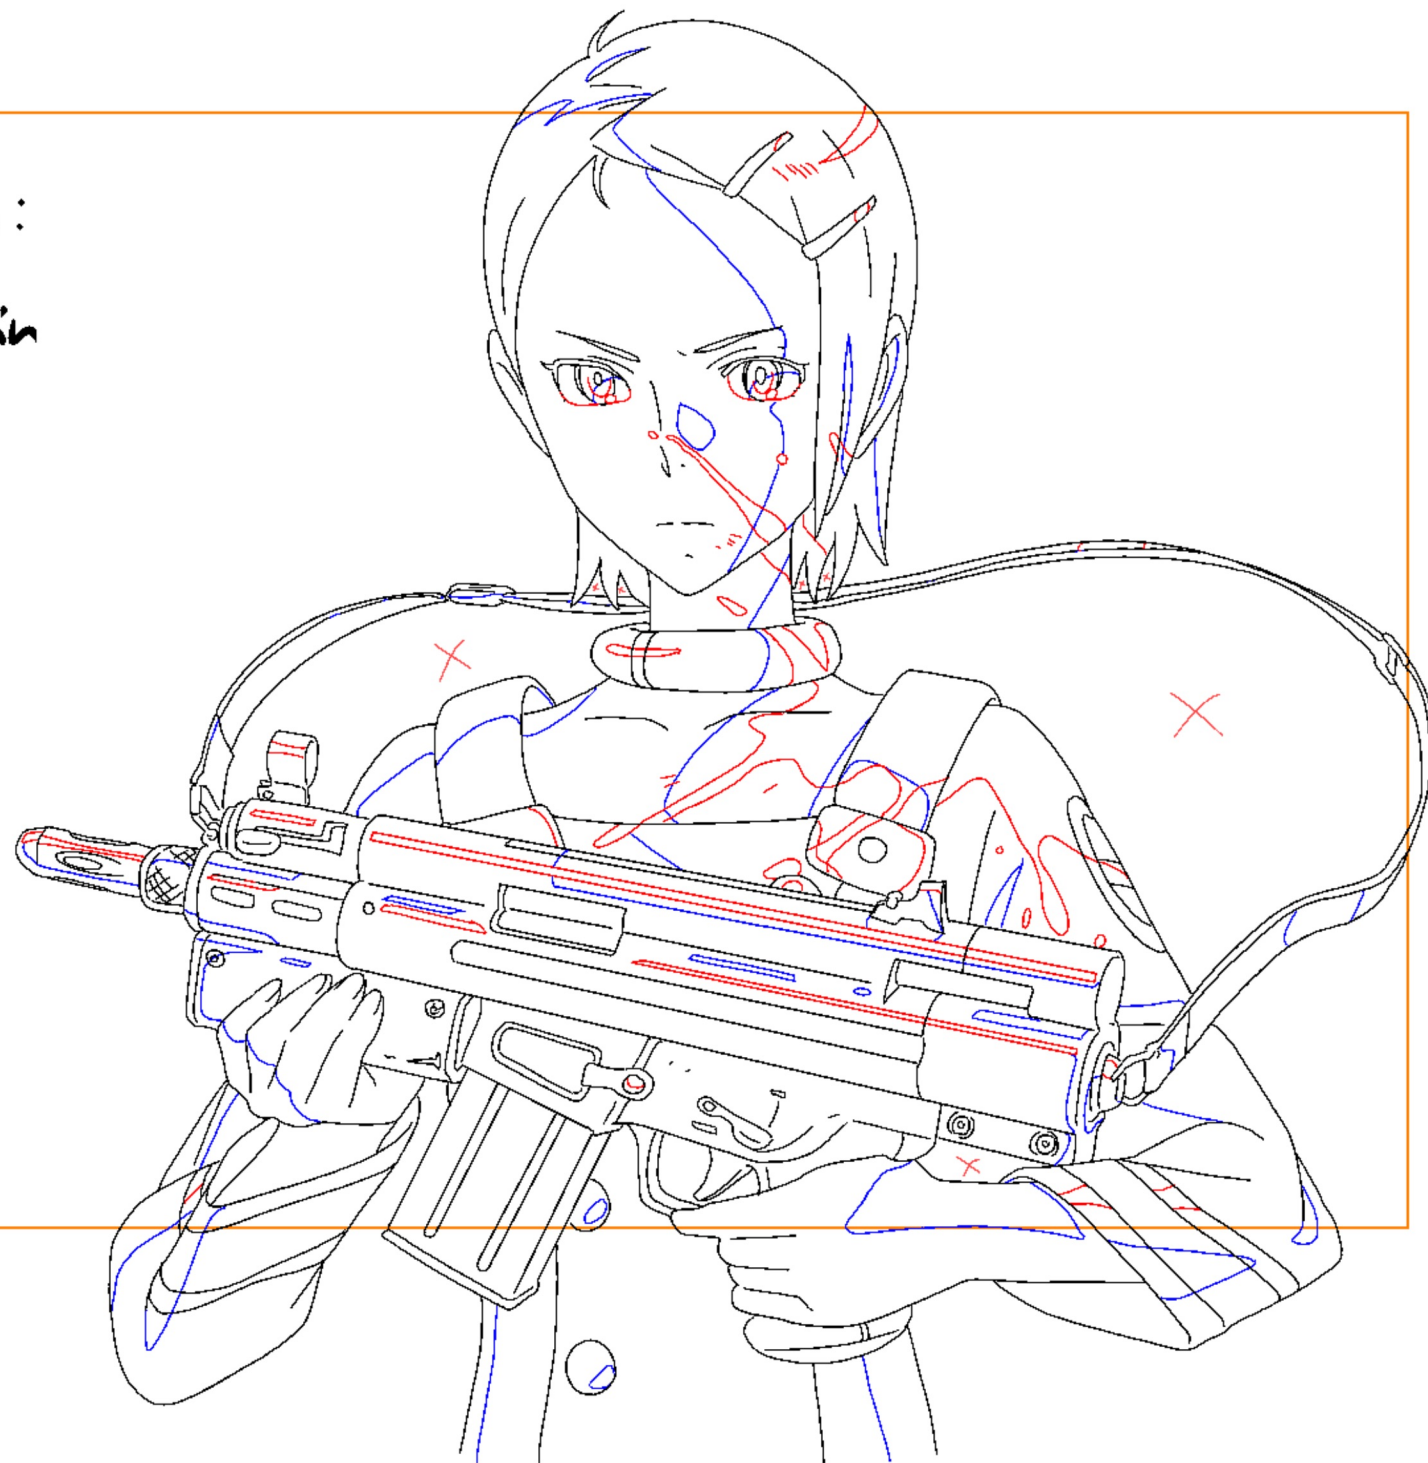

37 min

(12)

25 min

*全ての線は 1.5pxの太さで ツールを使わずに 手で引いてクリンナップしたものです
是非 絵に掛かった時間も後チェックお願いいたします

夕凧:
8 min

夕凪:
30min

5min

勺个L:
55min