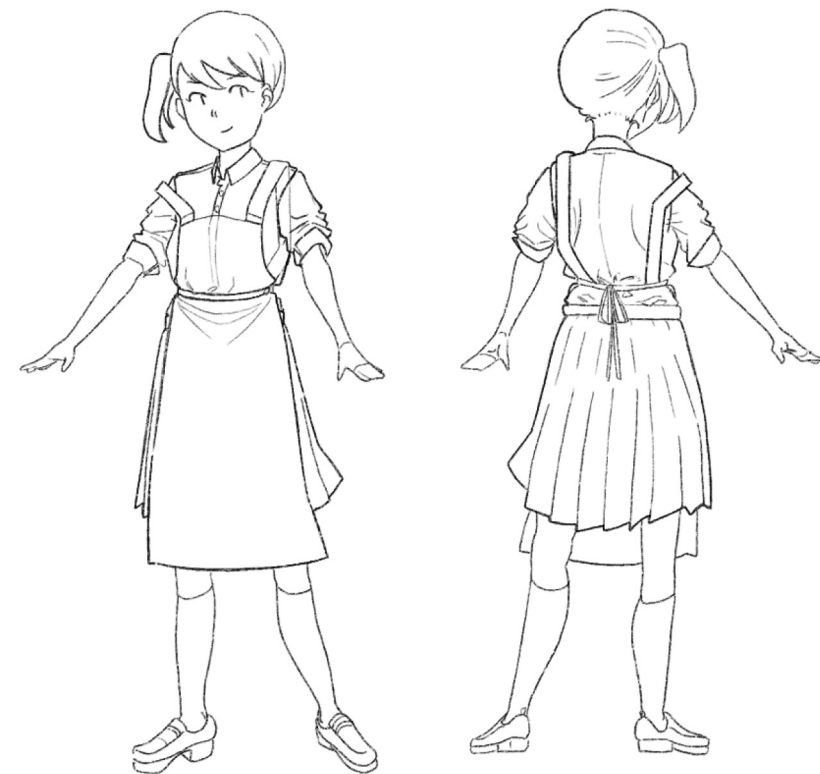

9/16:
40 min

夕仁:
1h10min

夕日:
1h30min

キャラクター

デザイン

4
祭
ガ
ー
ル
E

内気ボーイ図

ブラック上司 ミニver. :

服装

デザイン

*学校でのグループワークで
手掛かったキャラクターの
服装のデザイン

动画練習

手上げ&ロパツク

タイム:
クлинаップ 15分
中割り 2時間

振り向き

タイム:
クлинаップ 1時間
中割り 5時間