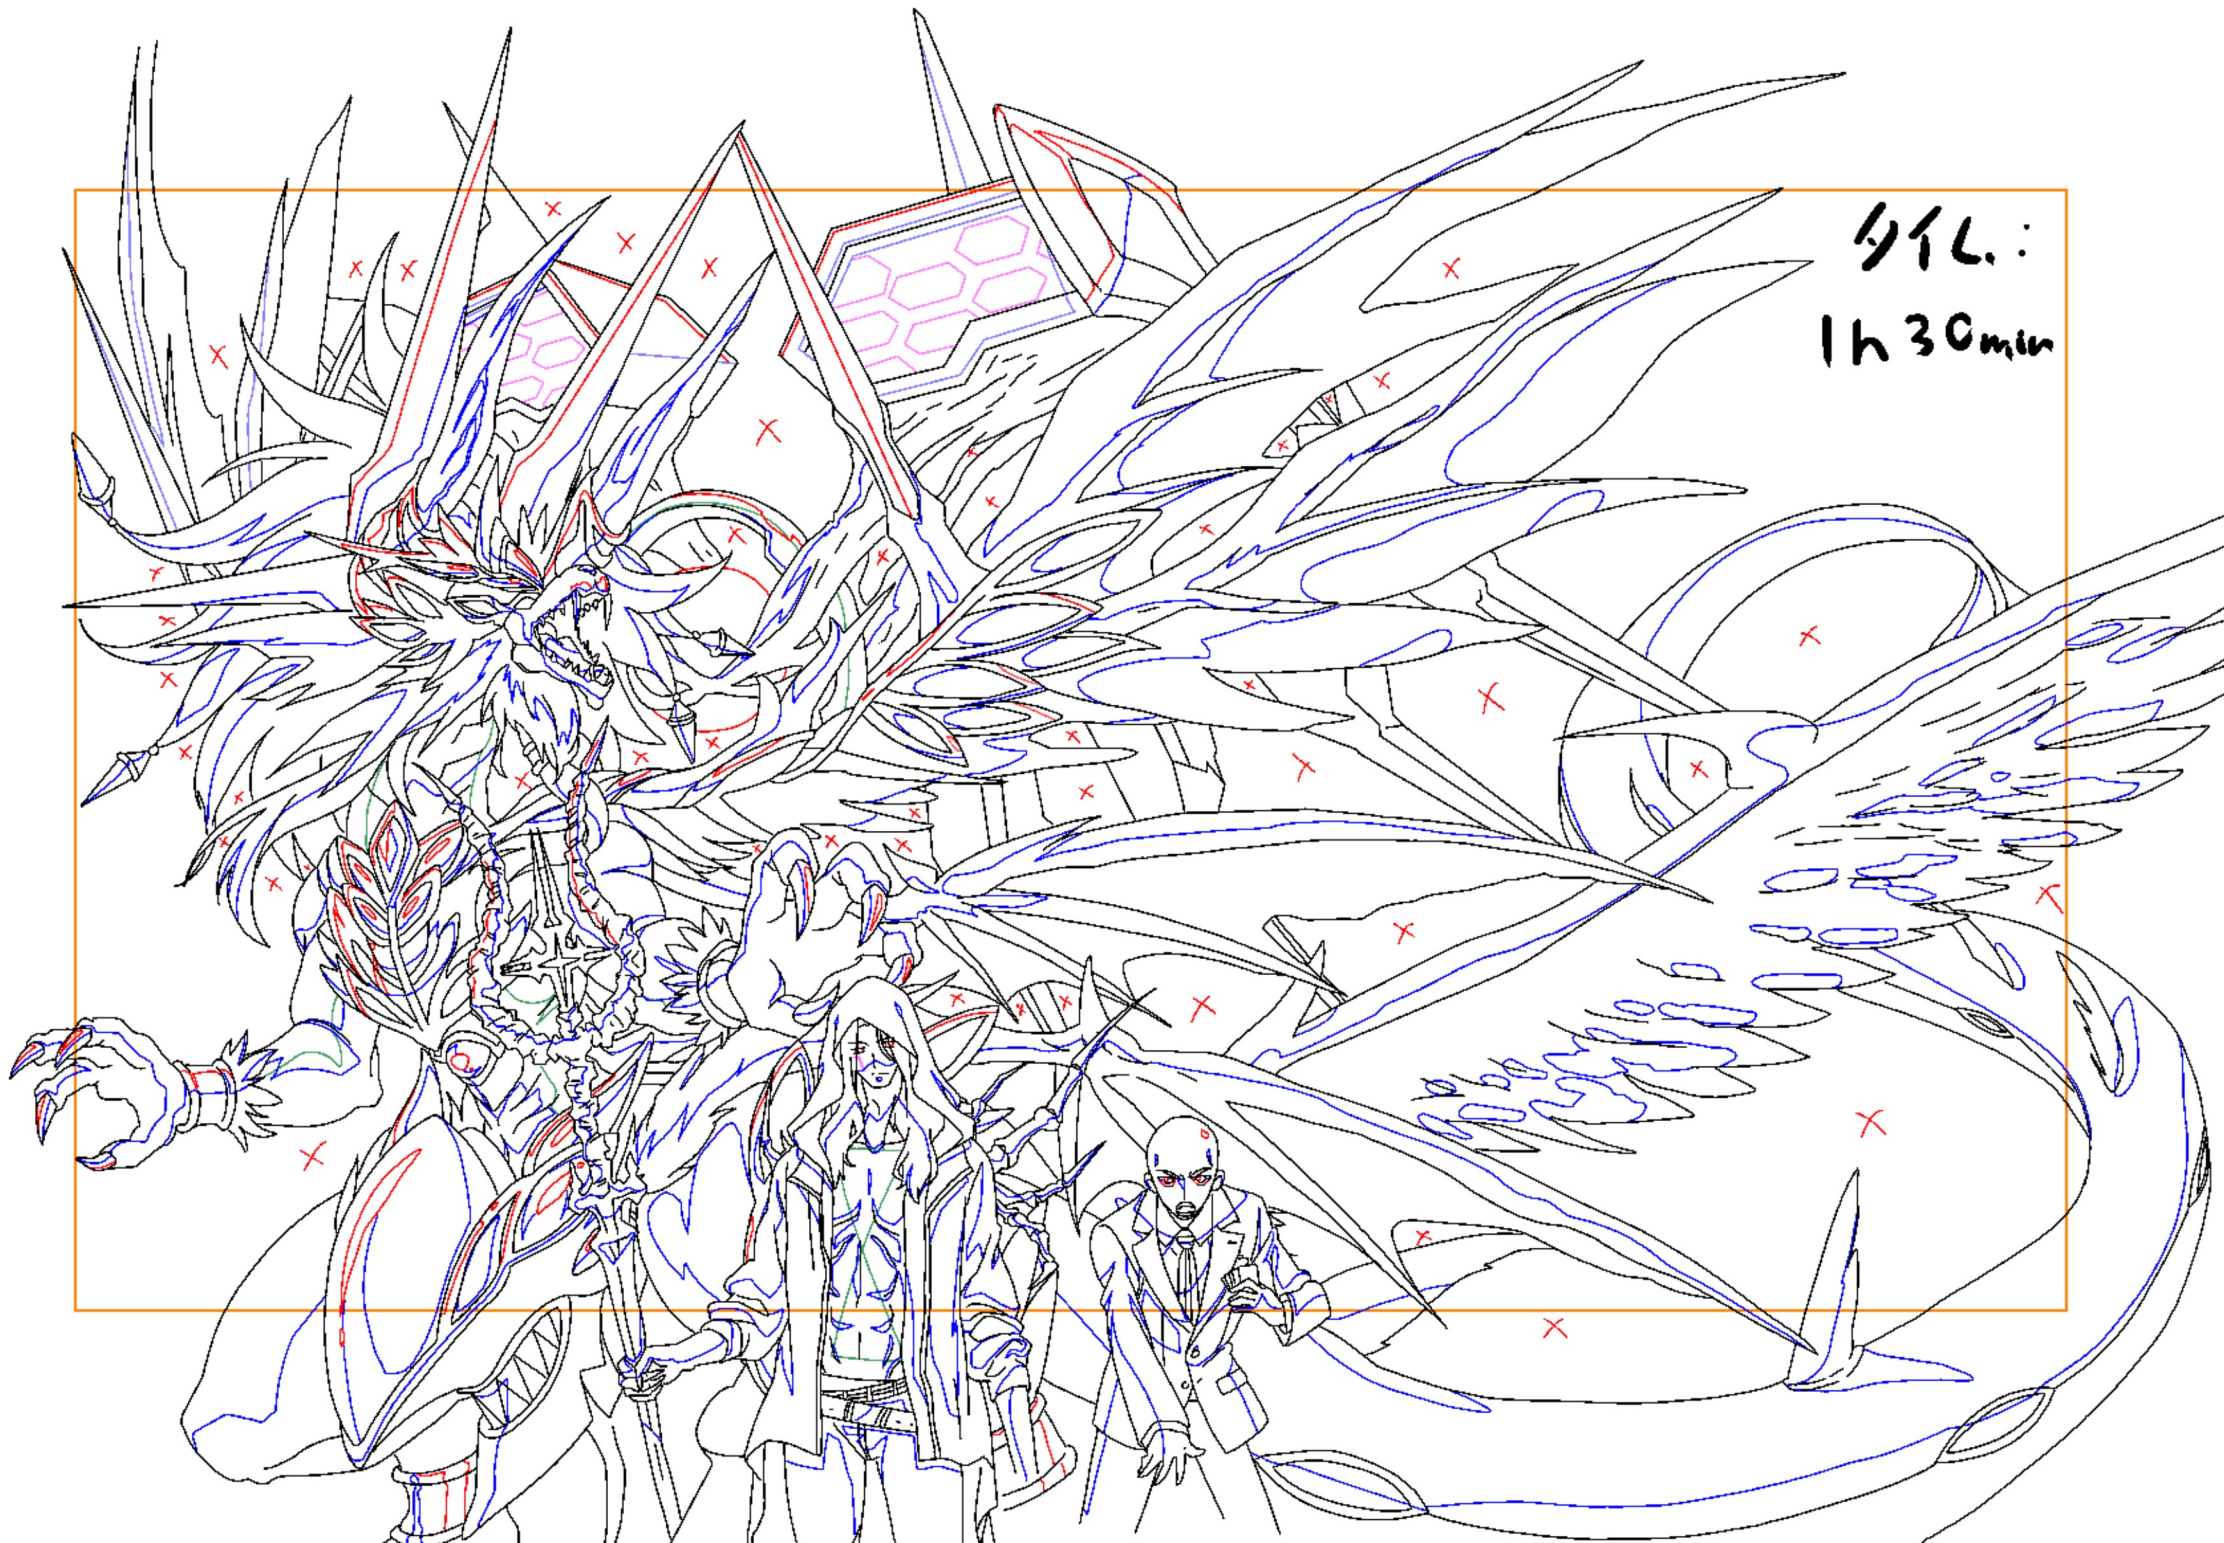

37 min

(12)

25 min

*全ての線は 1.5pxの太さで ツールを使わずに 手で引いてクリンナップしたものです
是非 絵に掛かった時間も後チェックお願いいたします

夕凧:
8 min

夕凪:
30min

5min

勺个L:
55min

9/16:
40 min

夕仁:
1h10min

夕日:
1h30min

キャラクター

デザイン

4
祭
ガ
ー
ル
E

内気ボーイ図

ブラック上司 ミニver. :