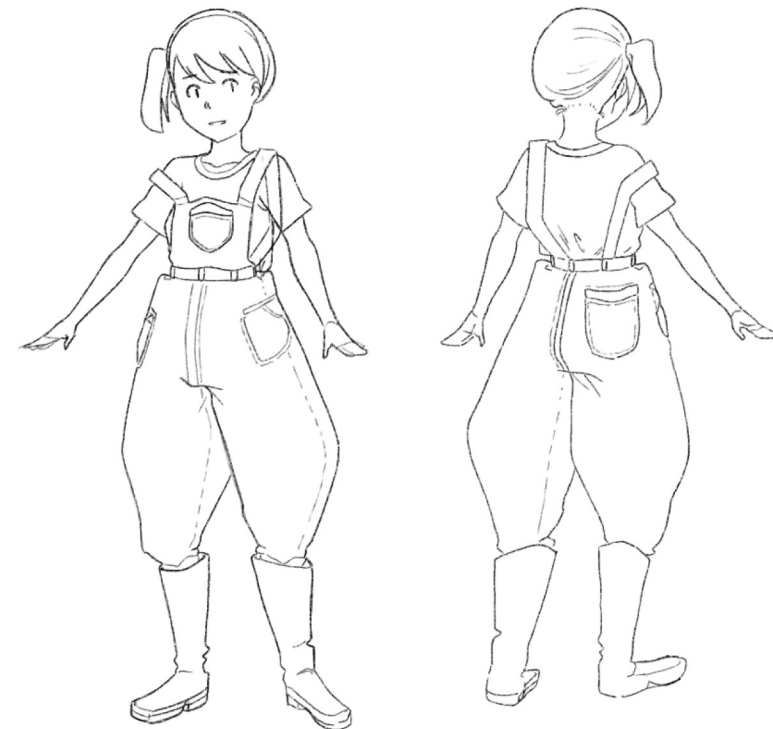

9/16:
40 min

夕仁:
1h10min

夕日:
1h30min

キャラクター

デザイン

4
祭
ガ
ー
ル
E

内気ボーイ図

ブラック上司 ミニver. :

服装

デザイン

*学校でのグループワークで
手掛かったキャラクターの
服装のデザイン

动画練習

手上げ&ロパツク

タイム:
クлинаップ 15分
中割り 2時間

振り向き

タイム:
クлинаップ 1時間
中割り 5時間