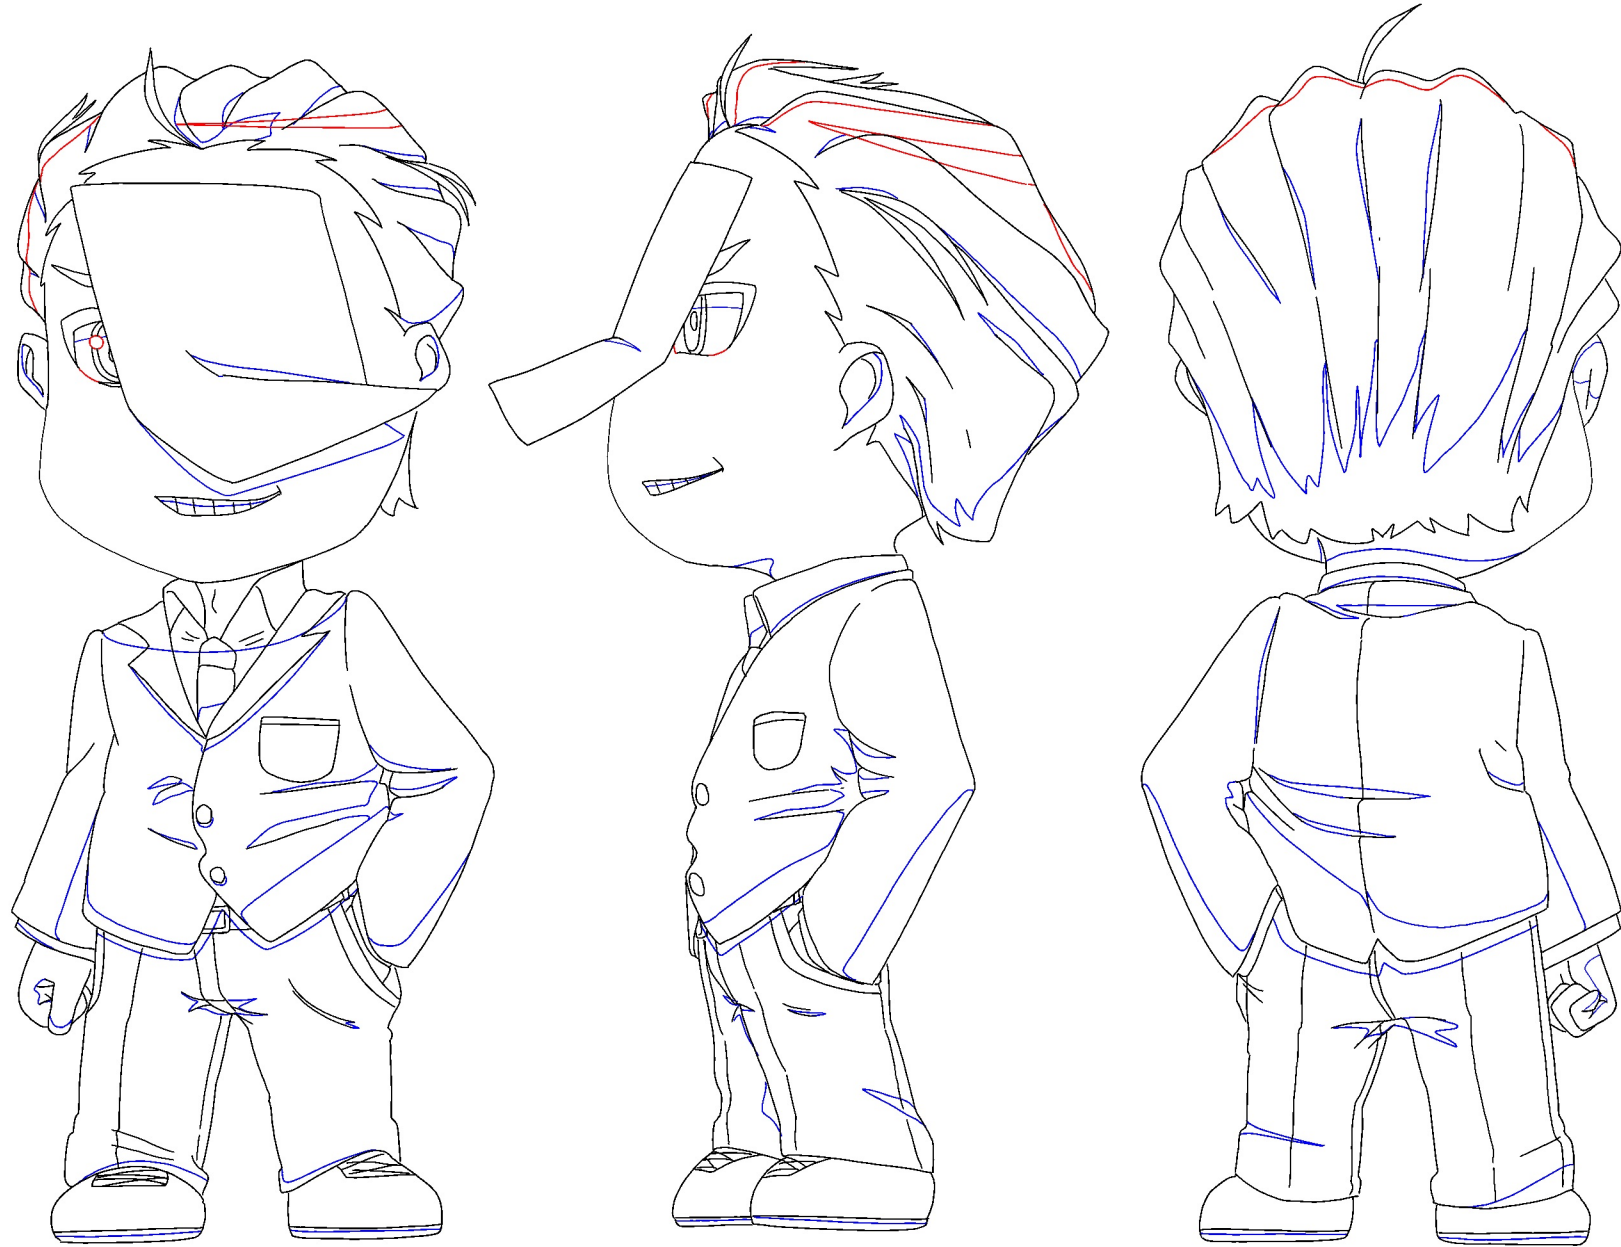

9/16:
40 min

夕仁:
1h10min

夕日:
1h30min

キャラクター

デザイン

4
祭
ガ
ー
ル
E

内気ボーイ図

ブラック上司 ミニver. :

服装

デザイン

*学校でのグループワークで
手掛かったキャラクターの
服装のデザイン

动画練習

手上げ&ロパツク

タイム:
クлинаップ 15分
中割り 2時間

振り向き

タイム:
クлинаップ 1時間
中割り 5時間