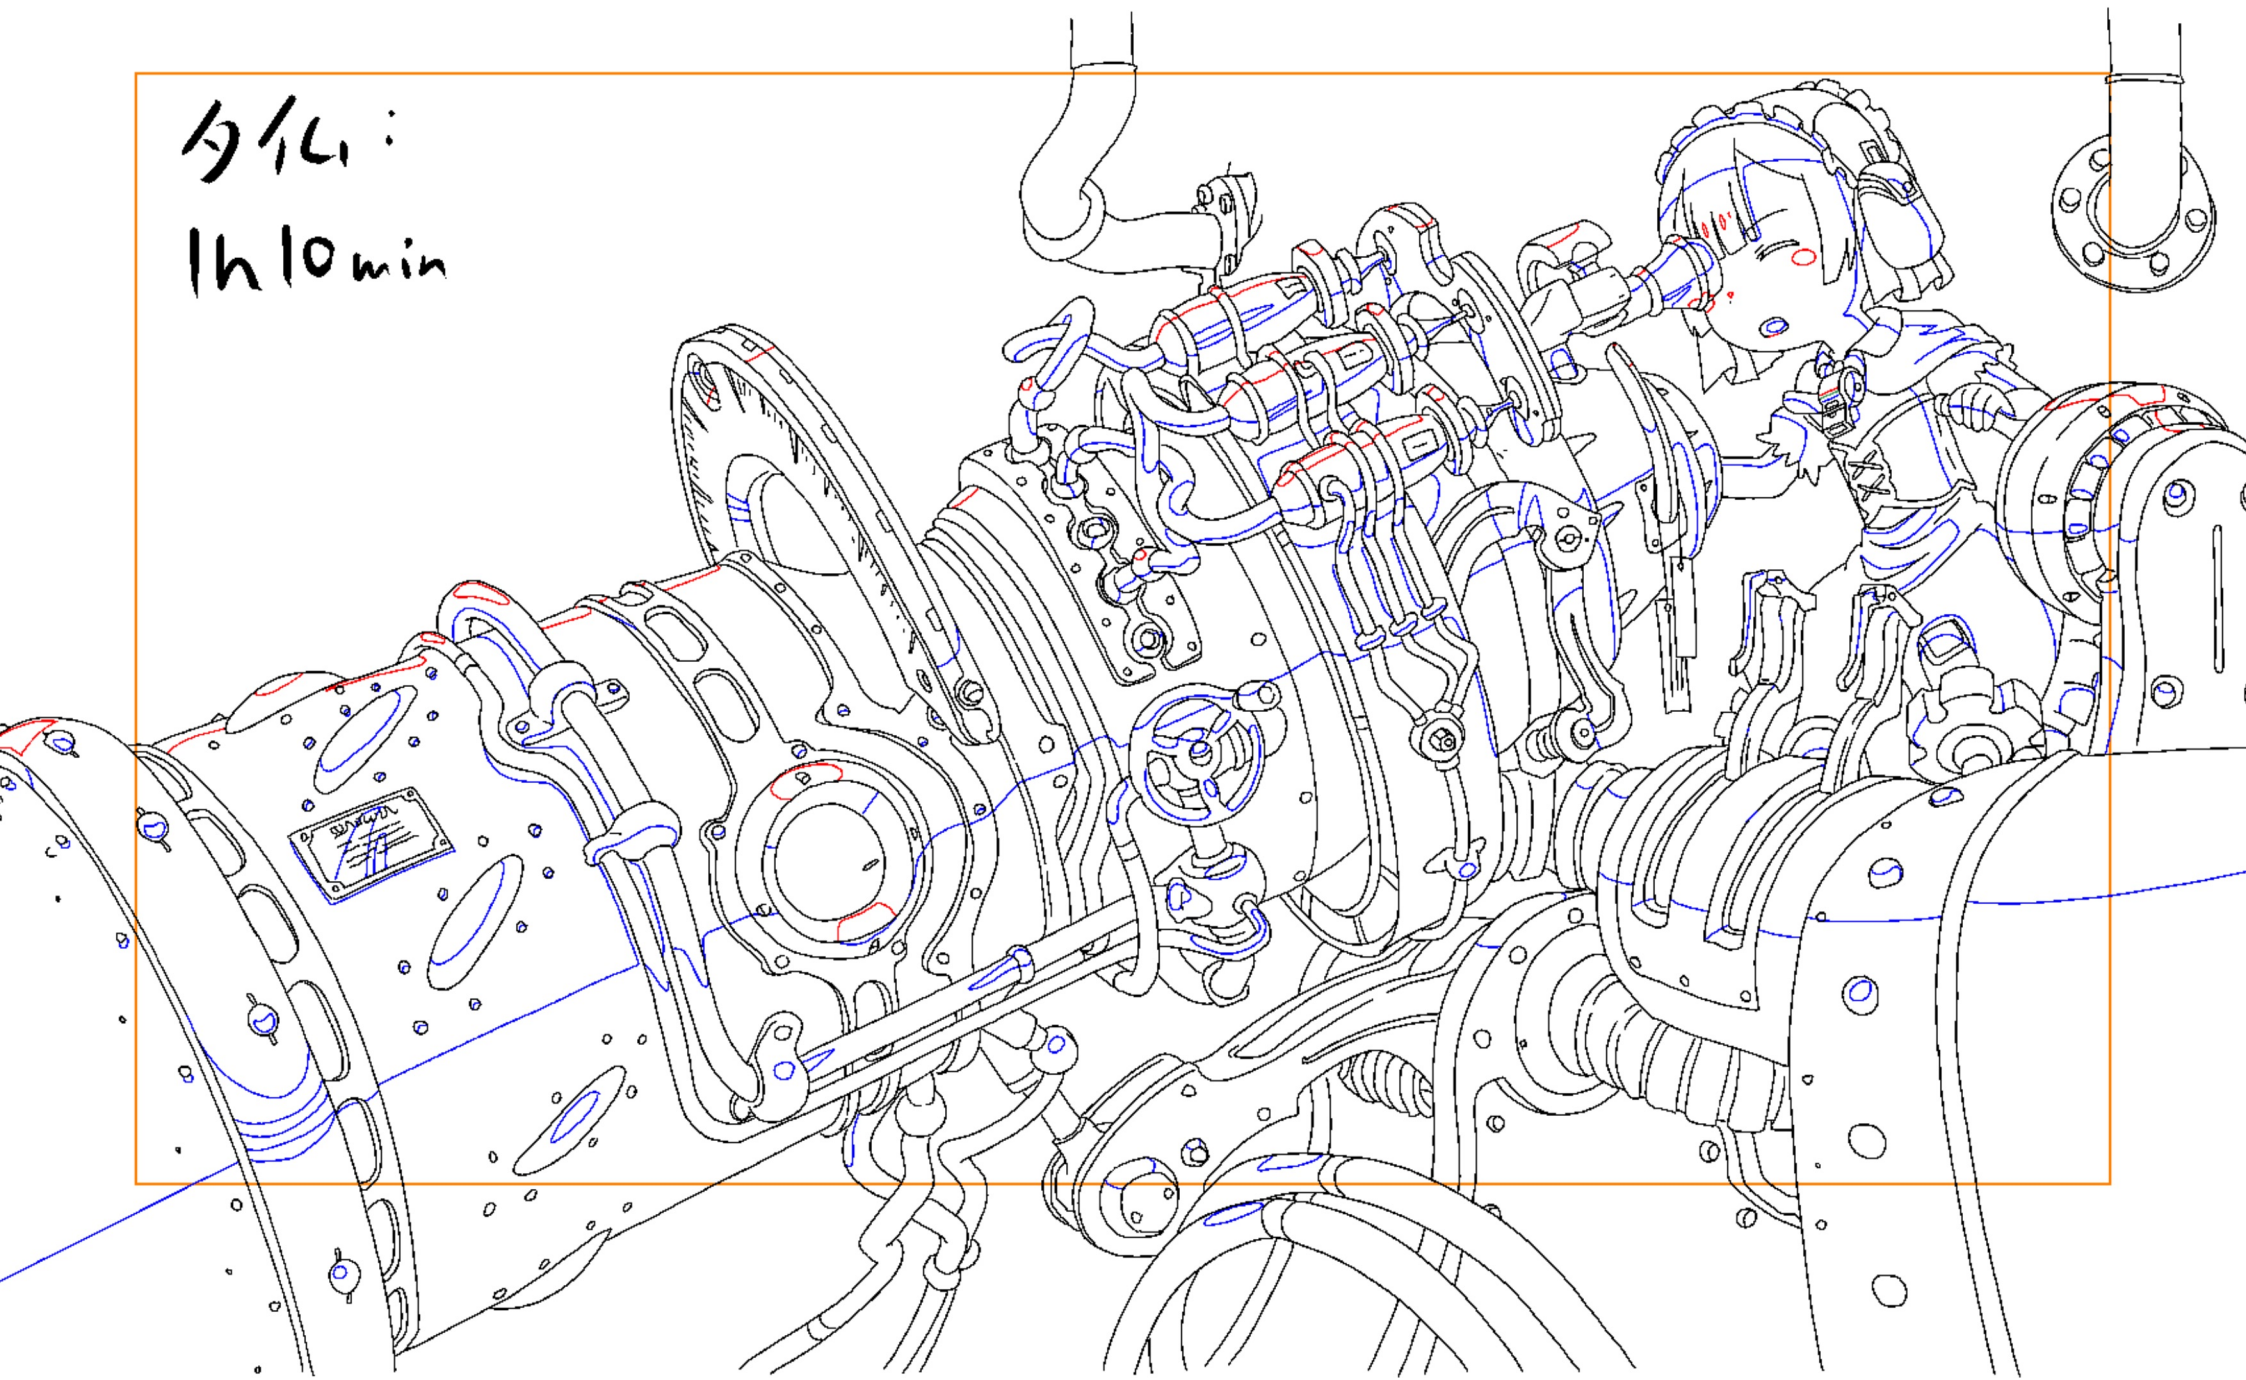

夕仁:
1h10min