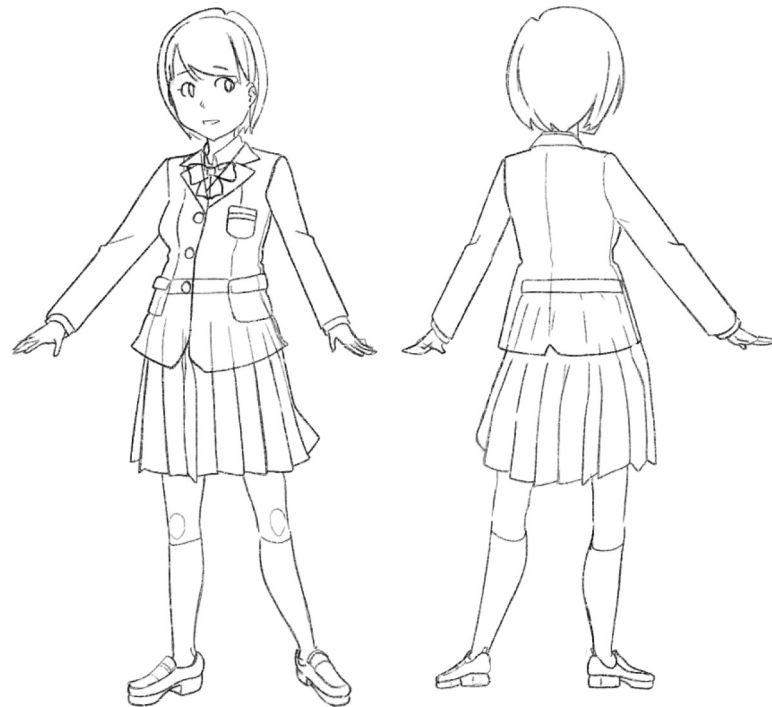

9/16:
40 min

夕仁:
1h10min

夕日:
1h30min

キャラクター

デザイン

4
祭
ガ
ー
ル
E

内気ボーイ図

ブラック上司 ミニver. :

服装

デザイン

*学校でのグループワークで
手掛かったキャラクターの
服装のデザイン

动画練習

手上げ&ロパツク

タイム:
クлинаップ 15分
中割り 2時間

振り向き

タイム:
クлинаップ 1時間
中割り 5時間