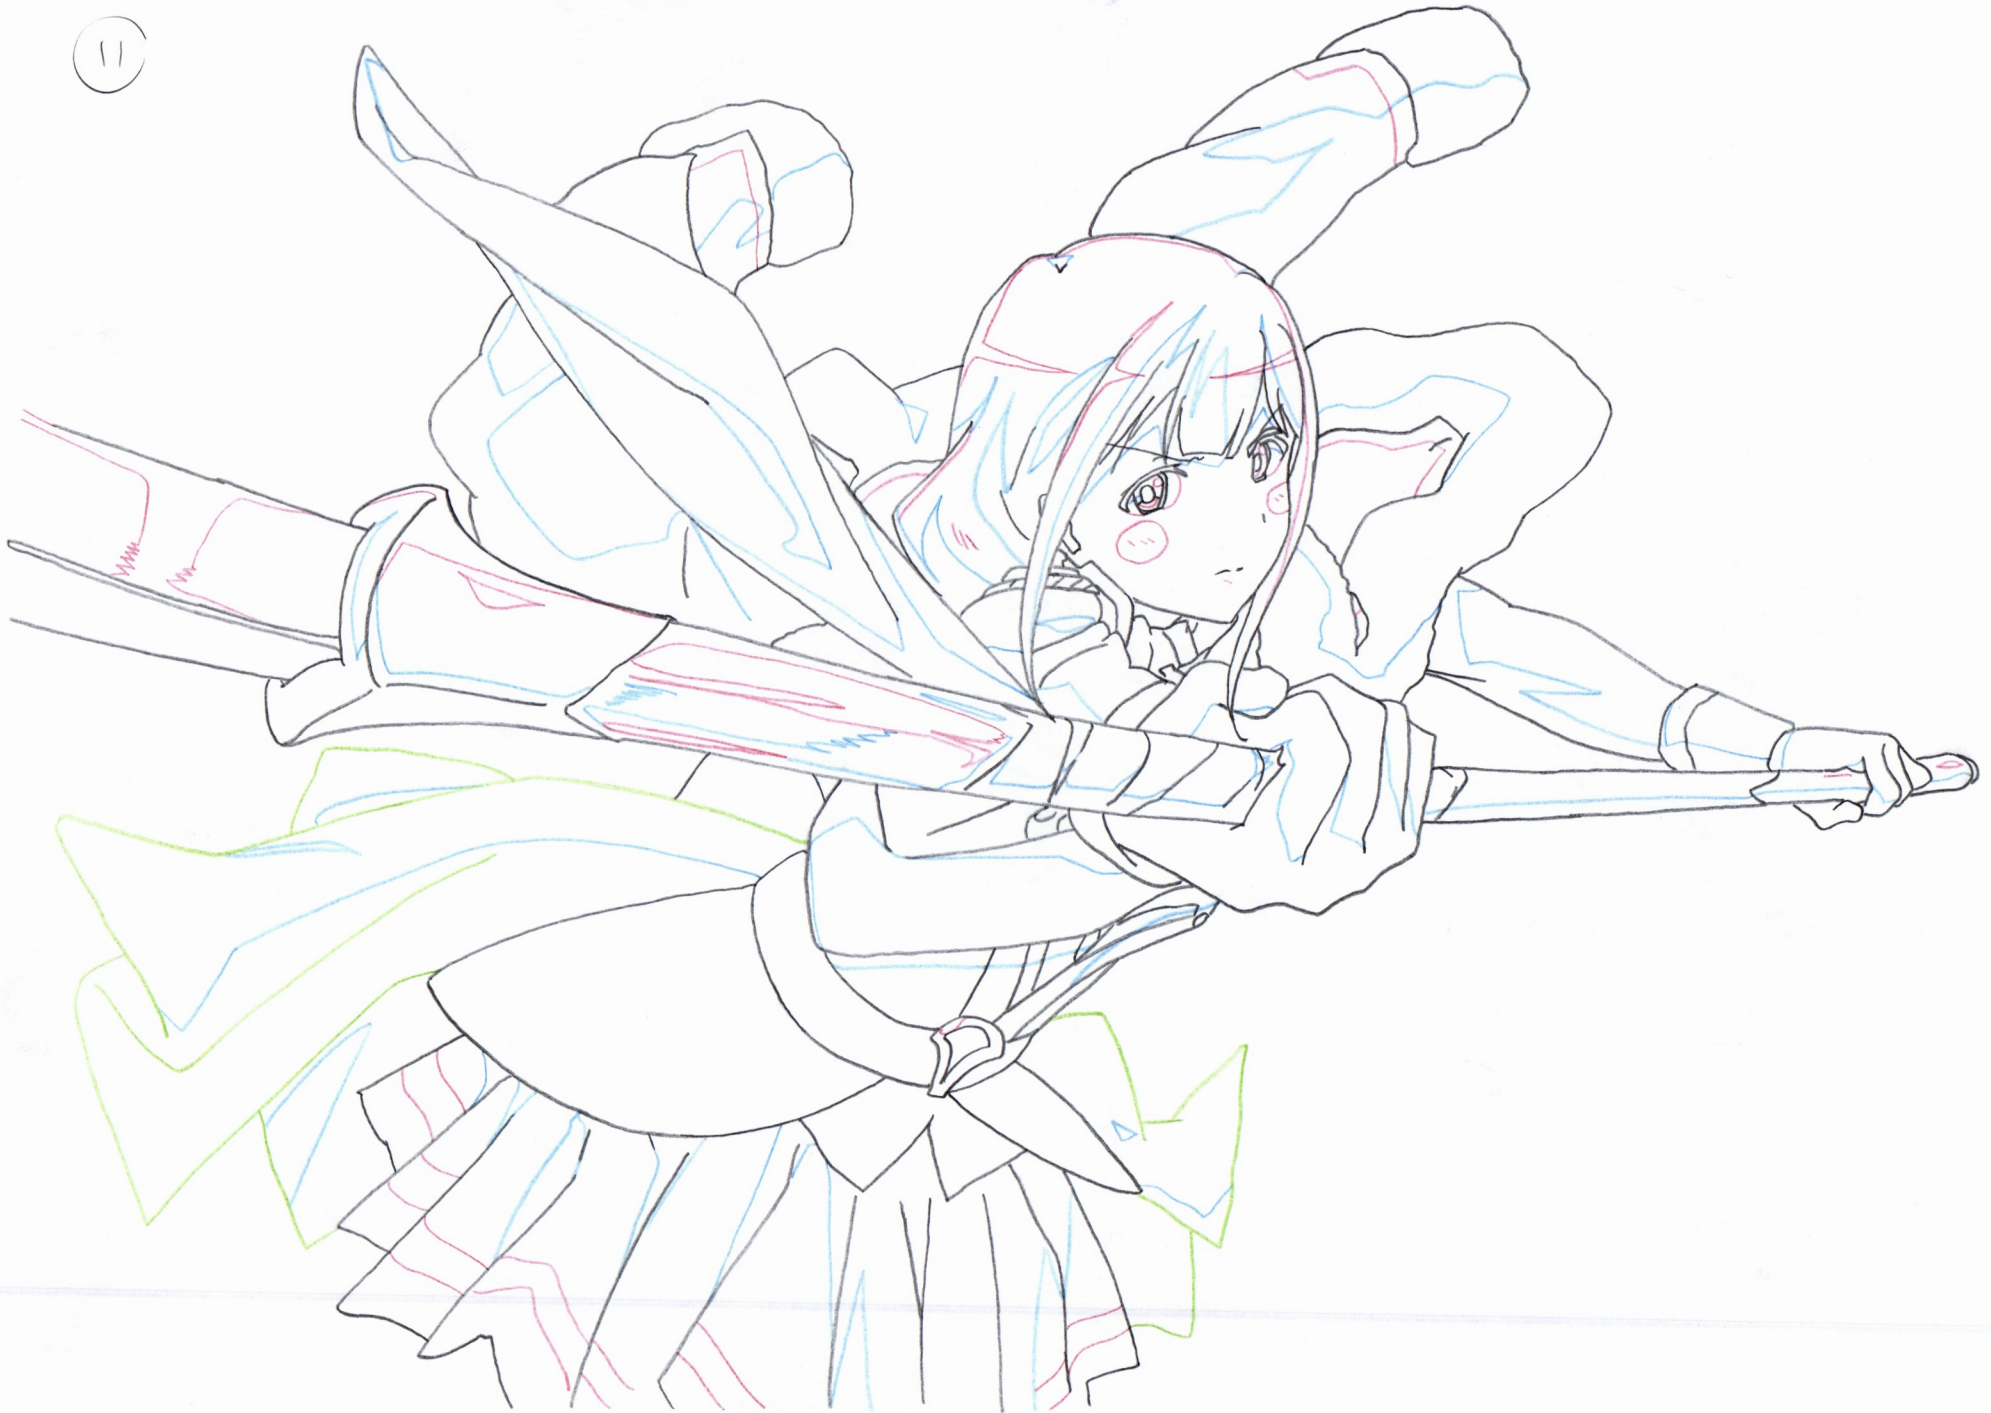

4.0 min

(11)