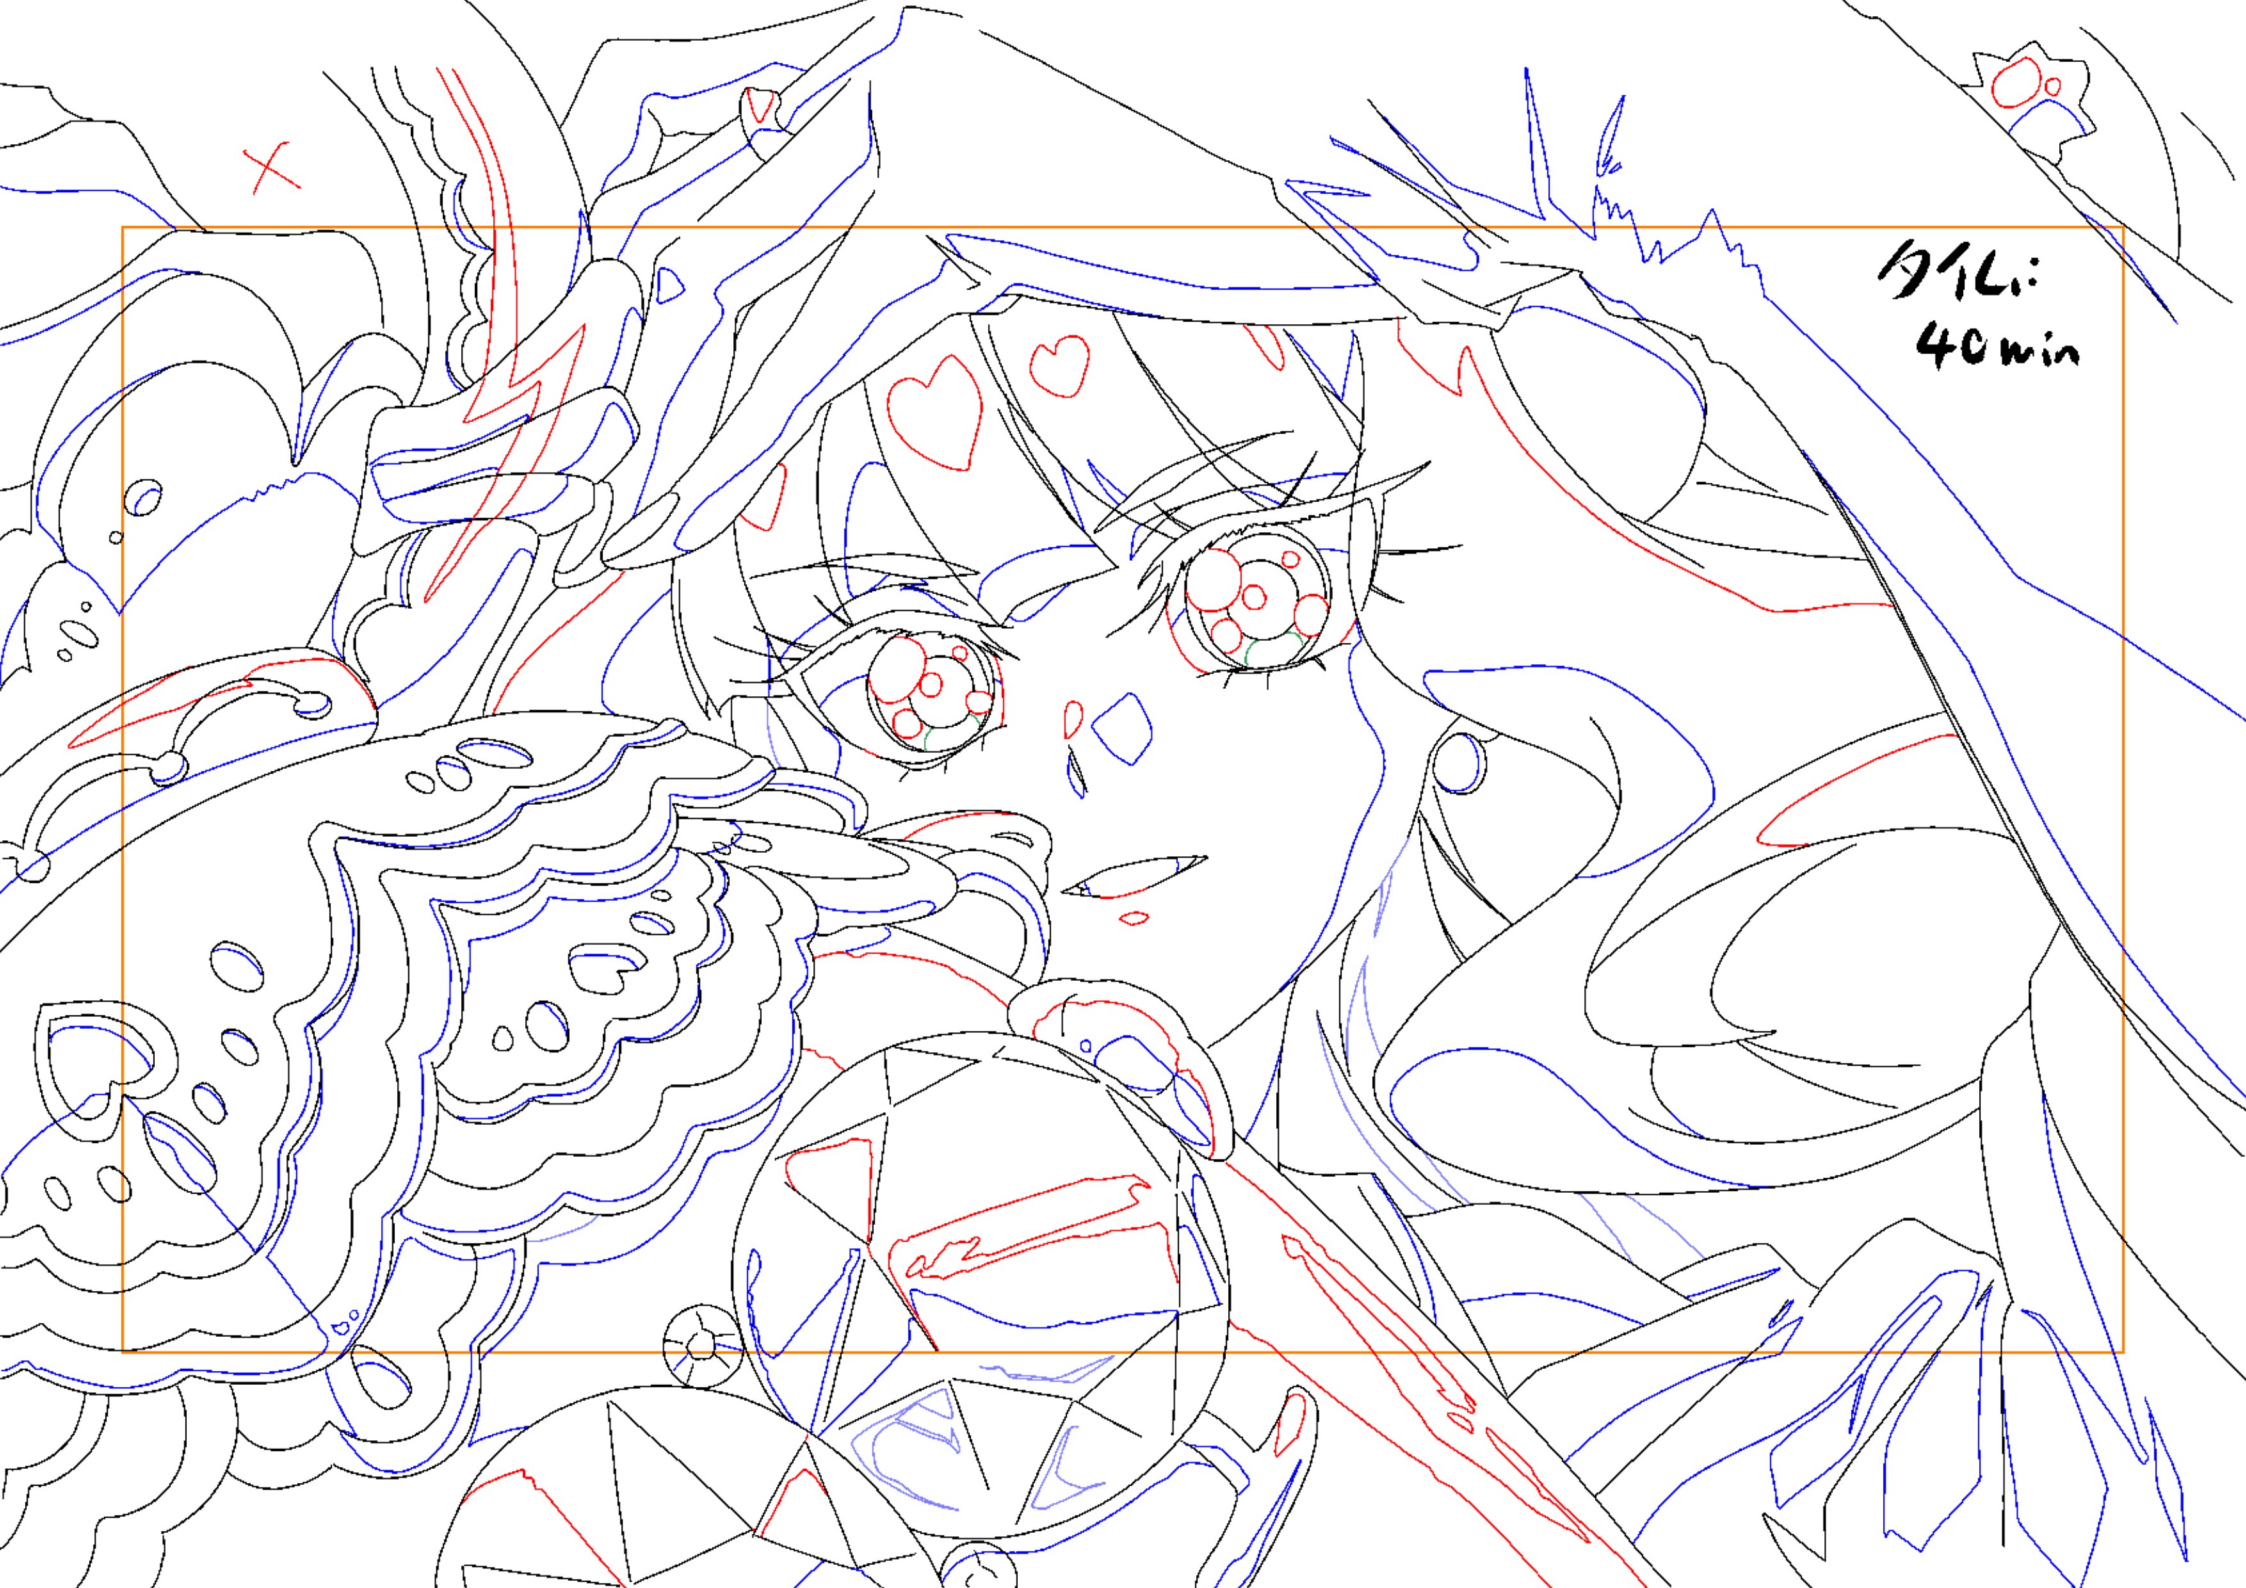

37 min

(12)

25 min

*全ての線は 1.5pxの太さで ツールを使わずに 手で引いてクリンナップしたものです
是非 絵に掛かった時間も後チェックお願いいたします

夕凧:
8 min

夕凪:
30min

5min

勺个L:
55min

9/16:
40 min

夕仁:
1h10min

夕日:
1h30min

キャラクター

デザイン

4
祭
ガ
ー
ル
E

内気ボーイ図

ブラック上司 ミニver. :

服装

デザイン

*学校でのグループワークで
手掛かったキャラクターの
服装のデザイン

动画練習

手上げ&ロパツク

タイム:
クлинаップ 15分
中割り 2時間

振り向き

タイム:
クлинаップ 1時間
中割り 5時間

20 min

20 min

20 min

20 min

20 min

40 min

決めポーズ

普段の絵