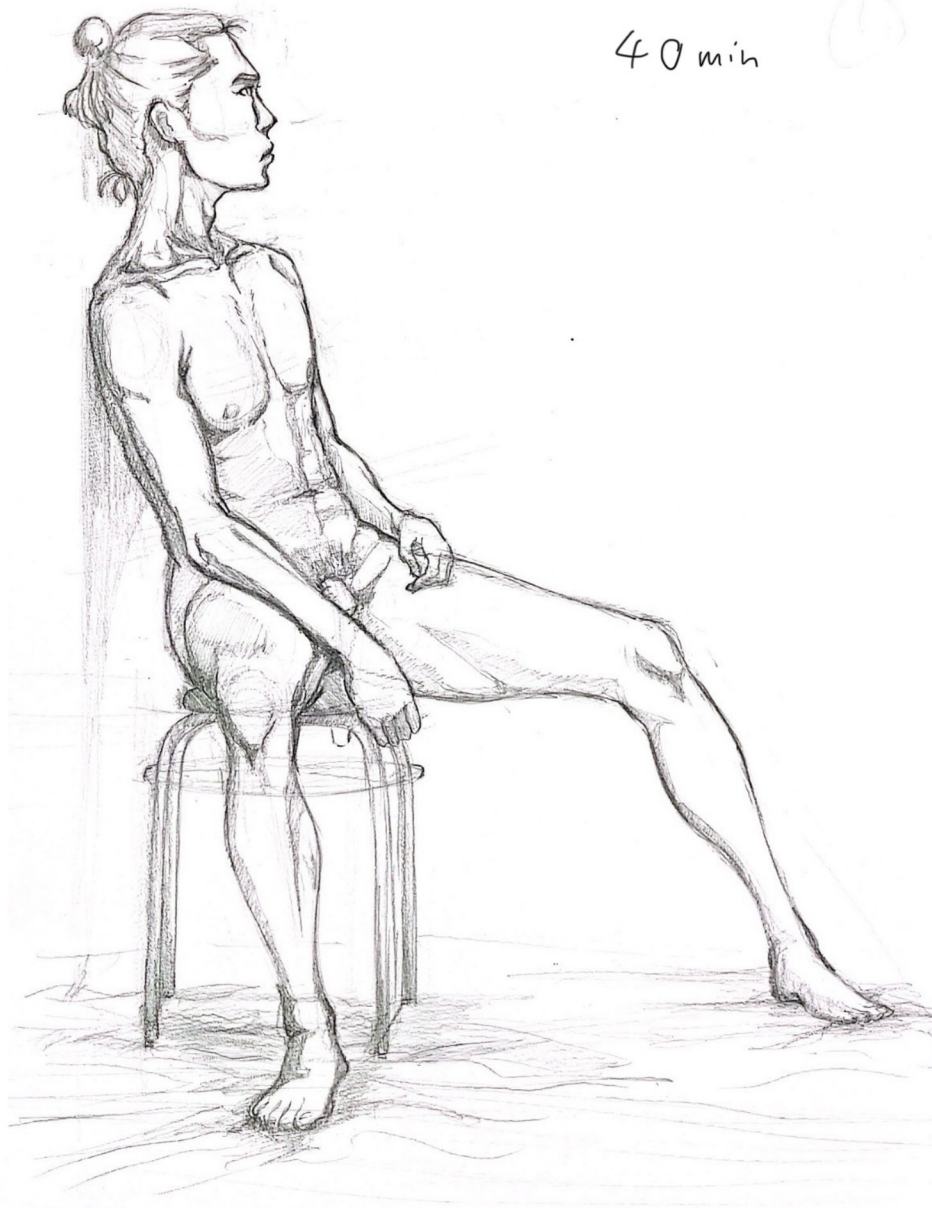

20 min

20 min

20 min

20 min

20 min

40 min

決めポーズ

普段の絵