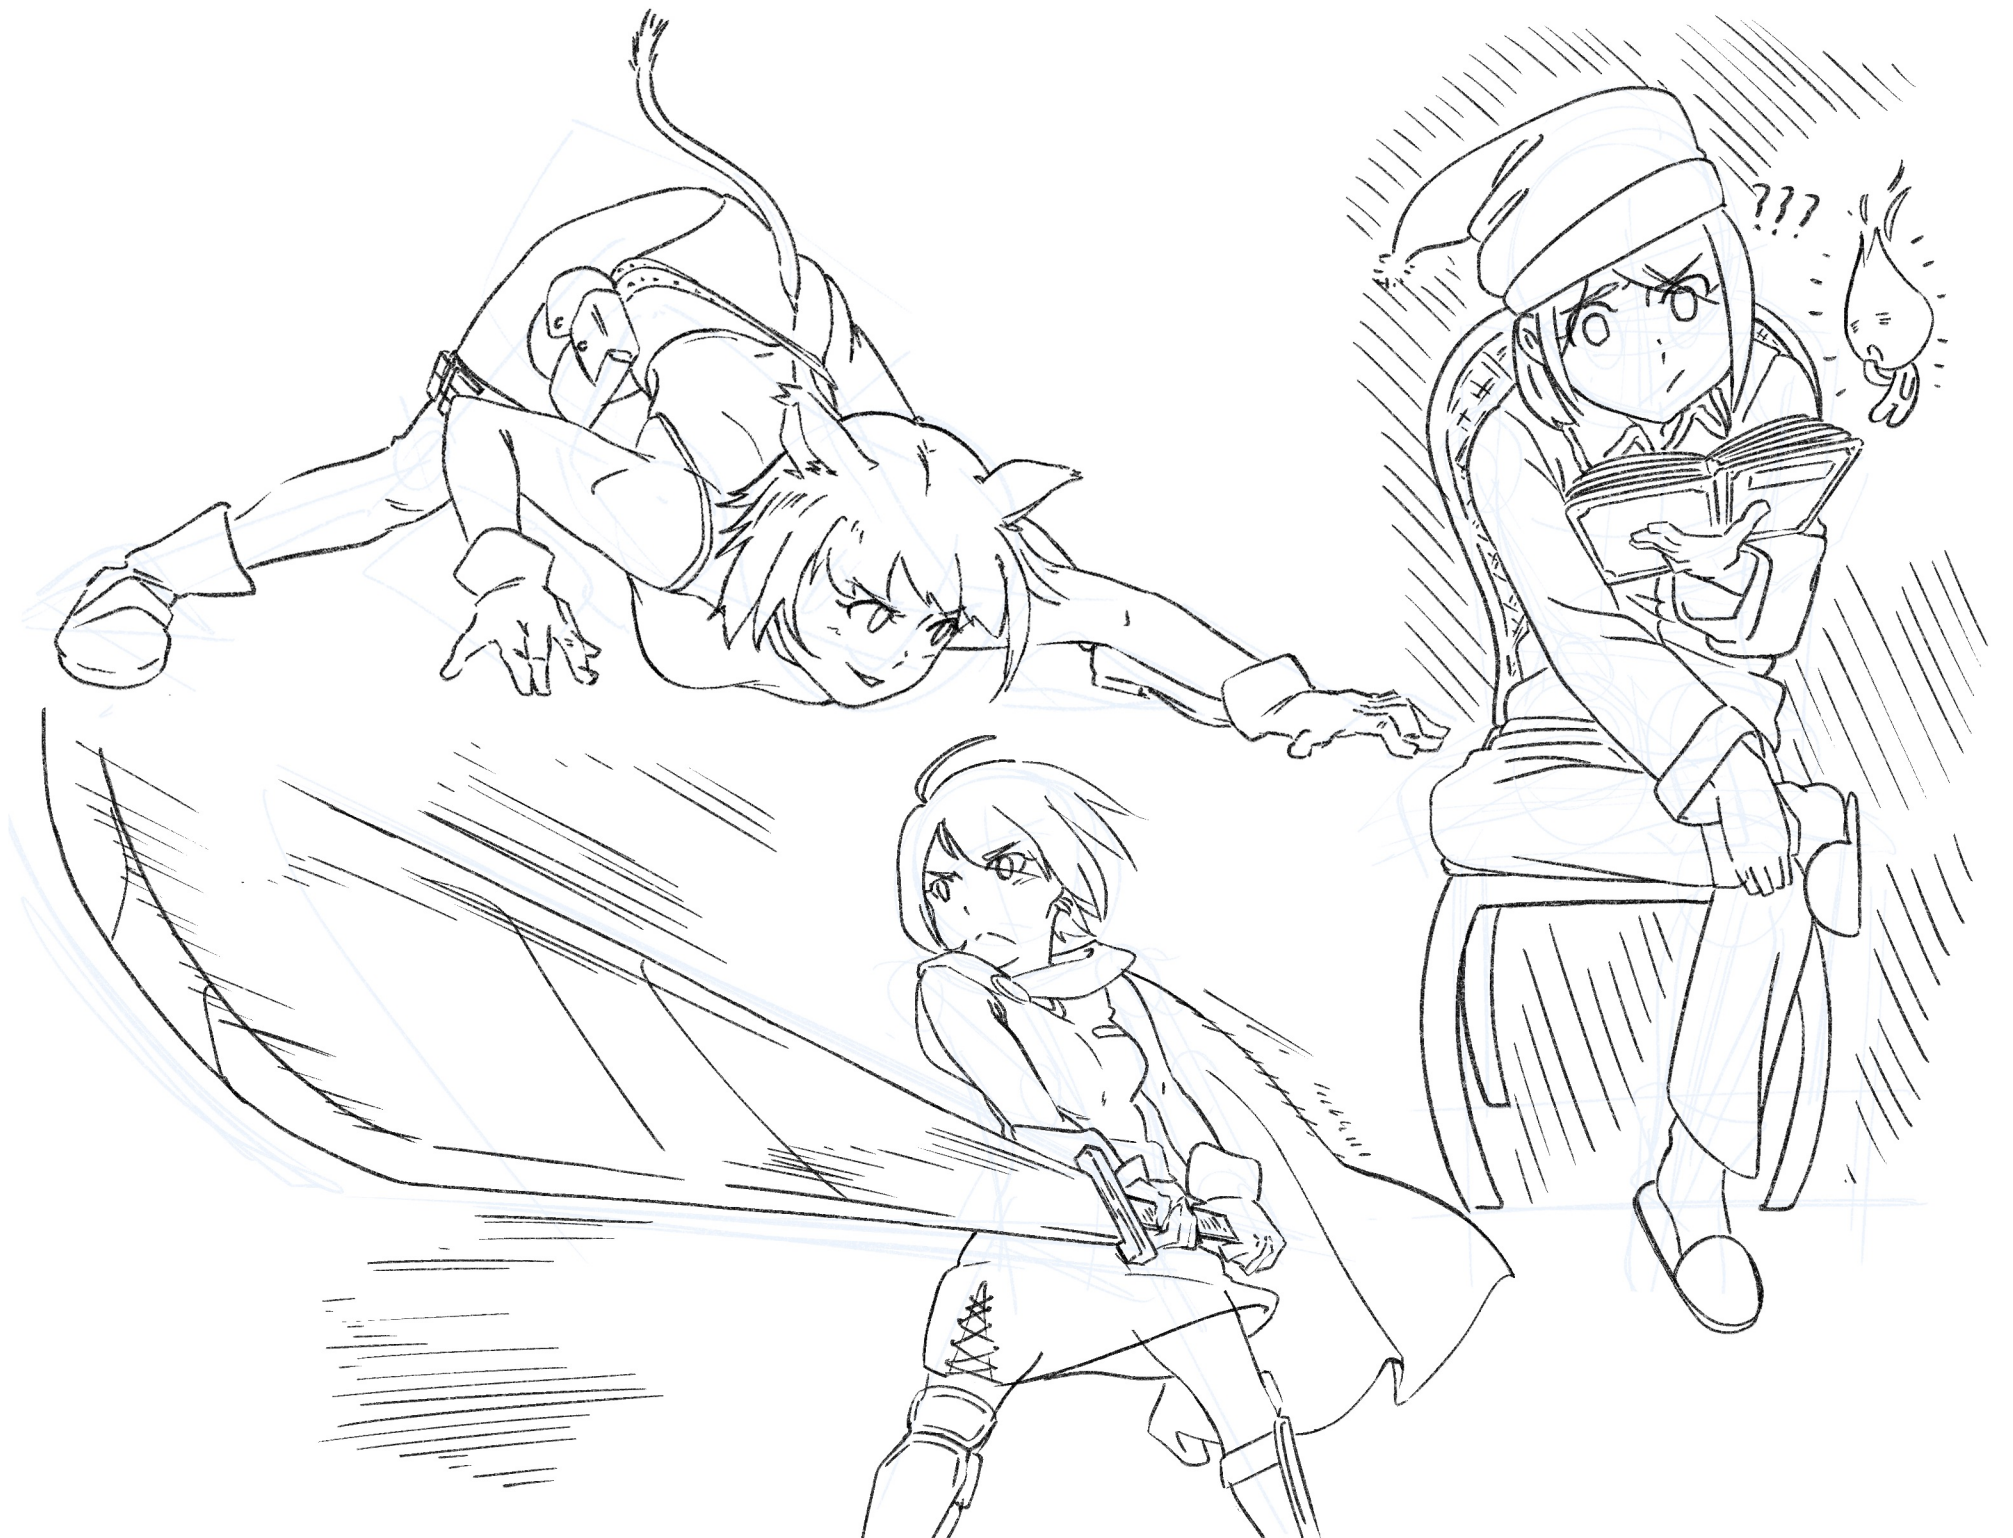

20 min

20 min

20 min

20 min

20 min

40 min

決めポーズ

普段の絵