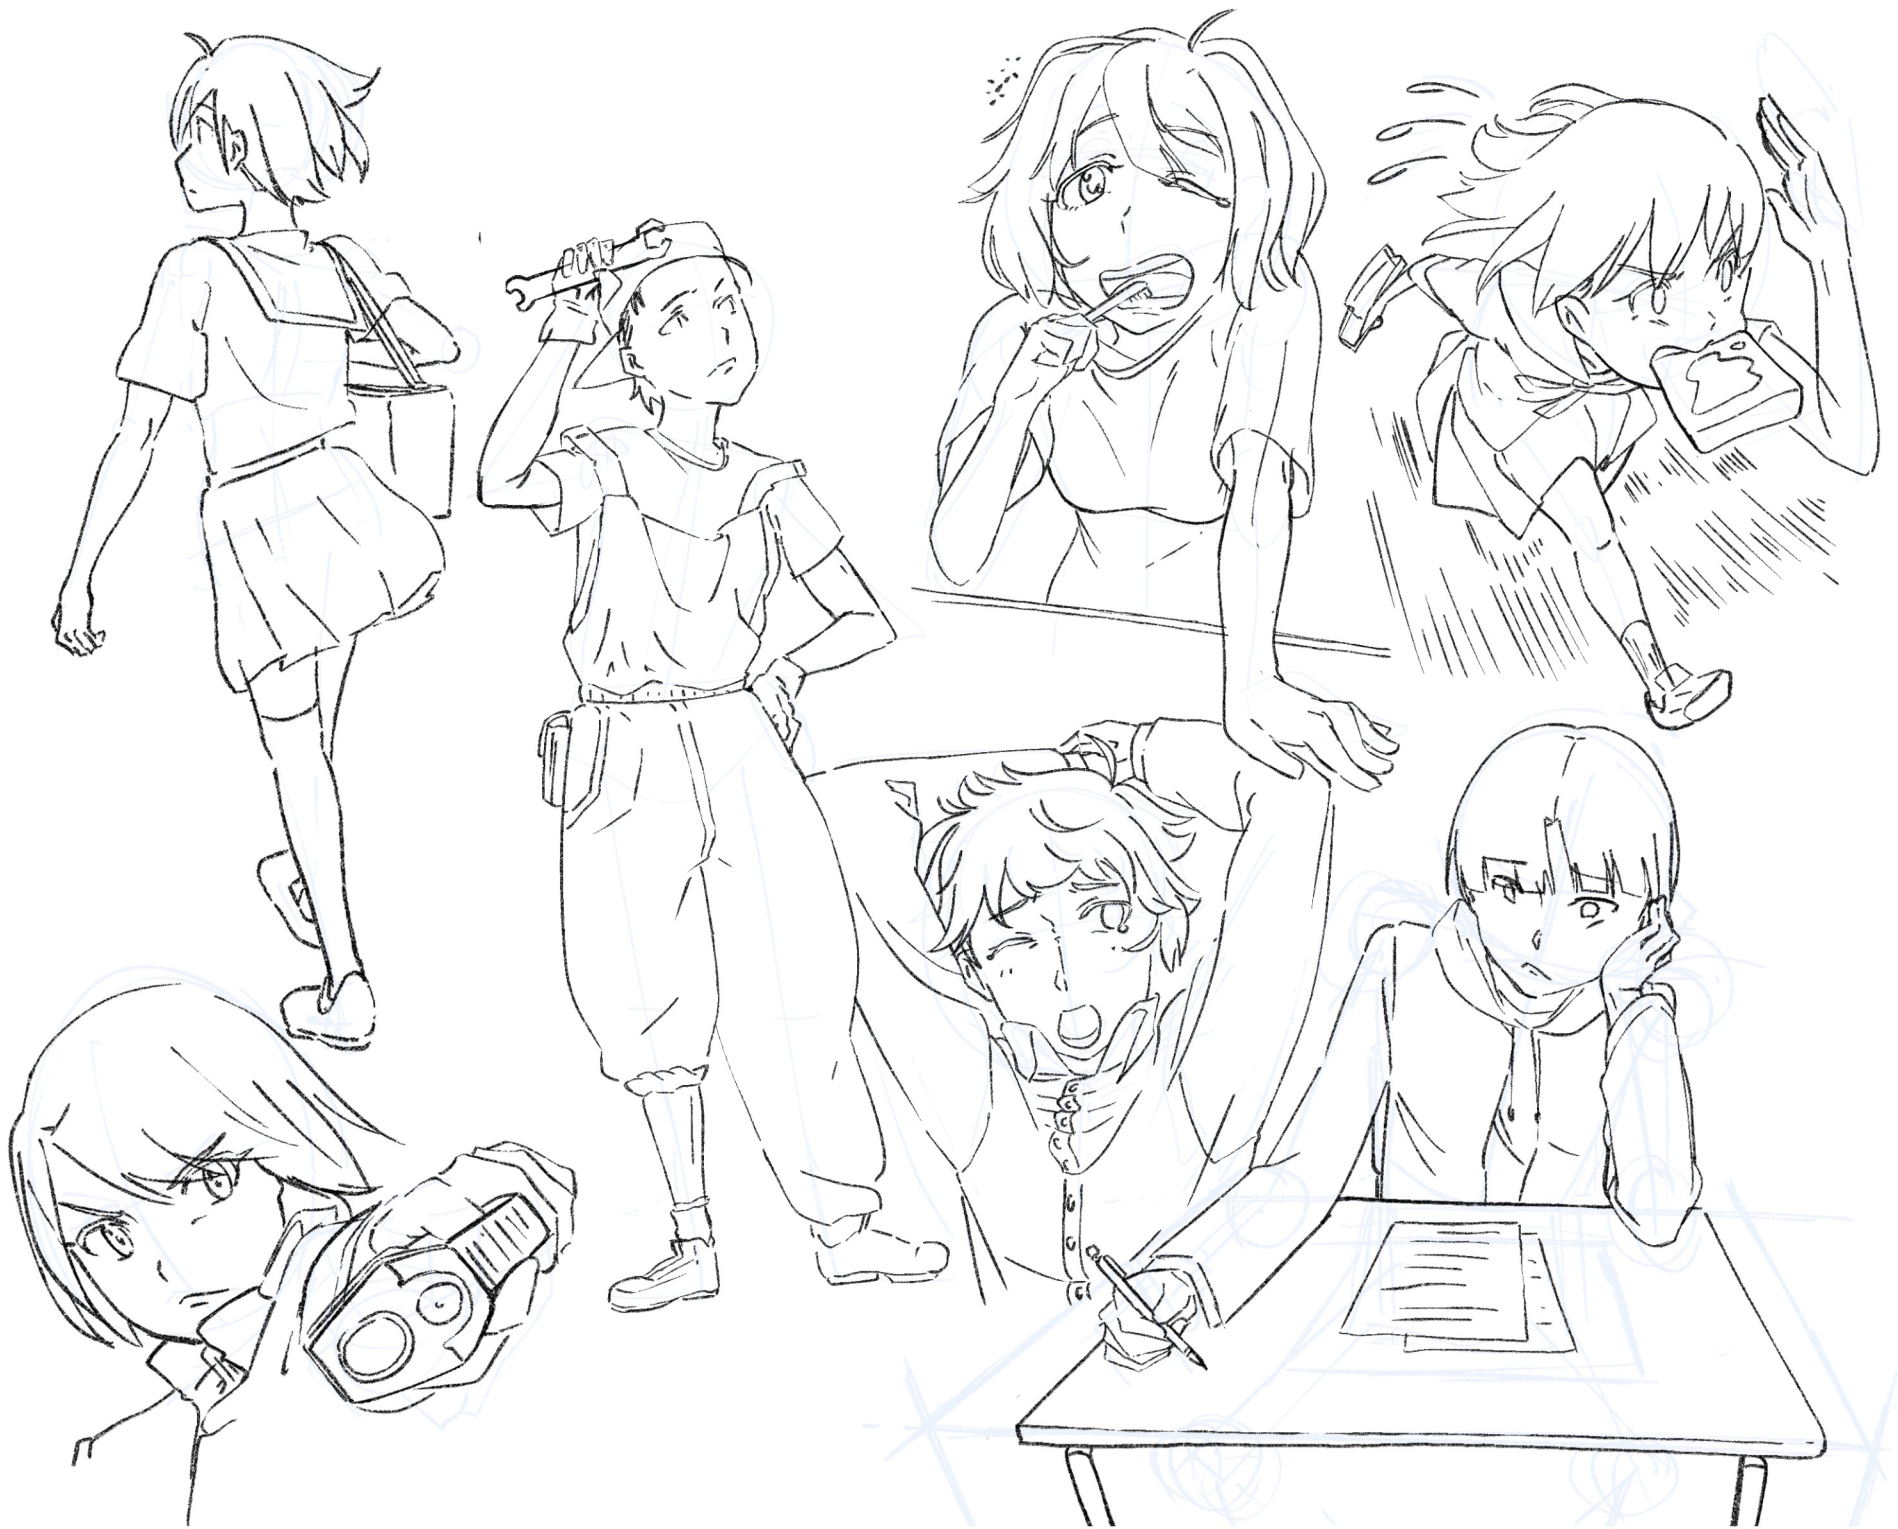

20 min

20 min

20 min

20 min

20 min

40 min

決めポーズ

普段の絵

*普段描いた同人とオリジナルの線画や 学校グループワークで描いた絵などが含まれています

小麦畑
イメージ

*学校グループワークで描いた 小麦畑のイメージ図

*学校でグループワークのPVのポスター

イメージ図

*学校グループワークで描いた
ラーメン屋の設定のイメージ図

自転車 ①

自転車 ②