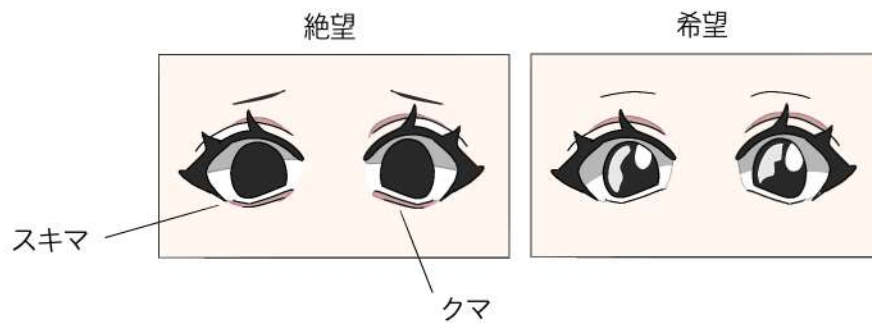

01

PORT
FORLO

TAO MAKO

幸薄子 (西川杏花) 158cm

ブラック上司 180cm

骨格模型 デッサン

原画トレス 2h

攻殻機動隊