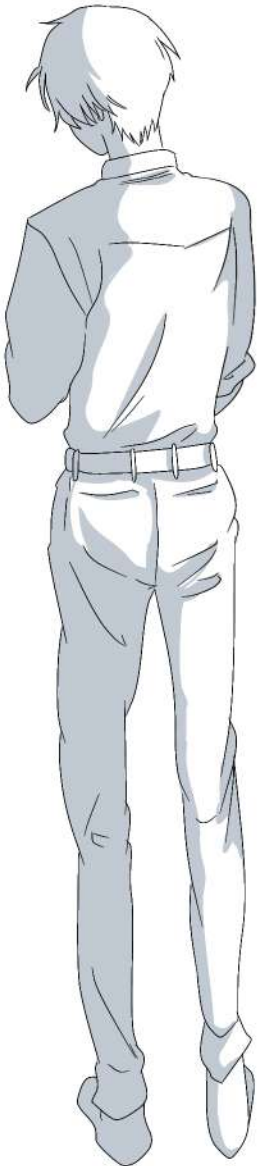

01

PORT
FORLO

TAO MAKO

幸薄子 (西川杏花) 158cm

ブラック上司 180cm

骨格模型 デッサン

原画トレス 2h

攻殻機動隊

原画トレス 1h
攻殻機動隊

原画トレス 30 min
攻殻機動隊

xxxHOLiC

模写

lh

xxxHOLiC

lh

模写