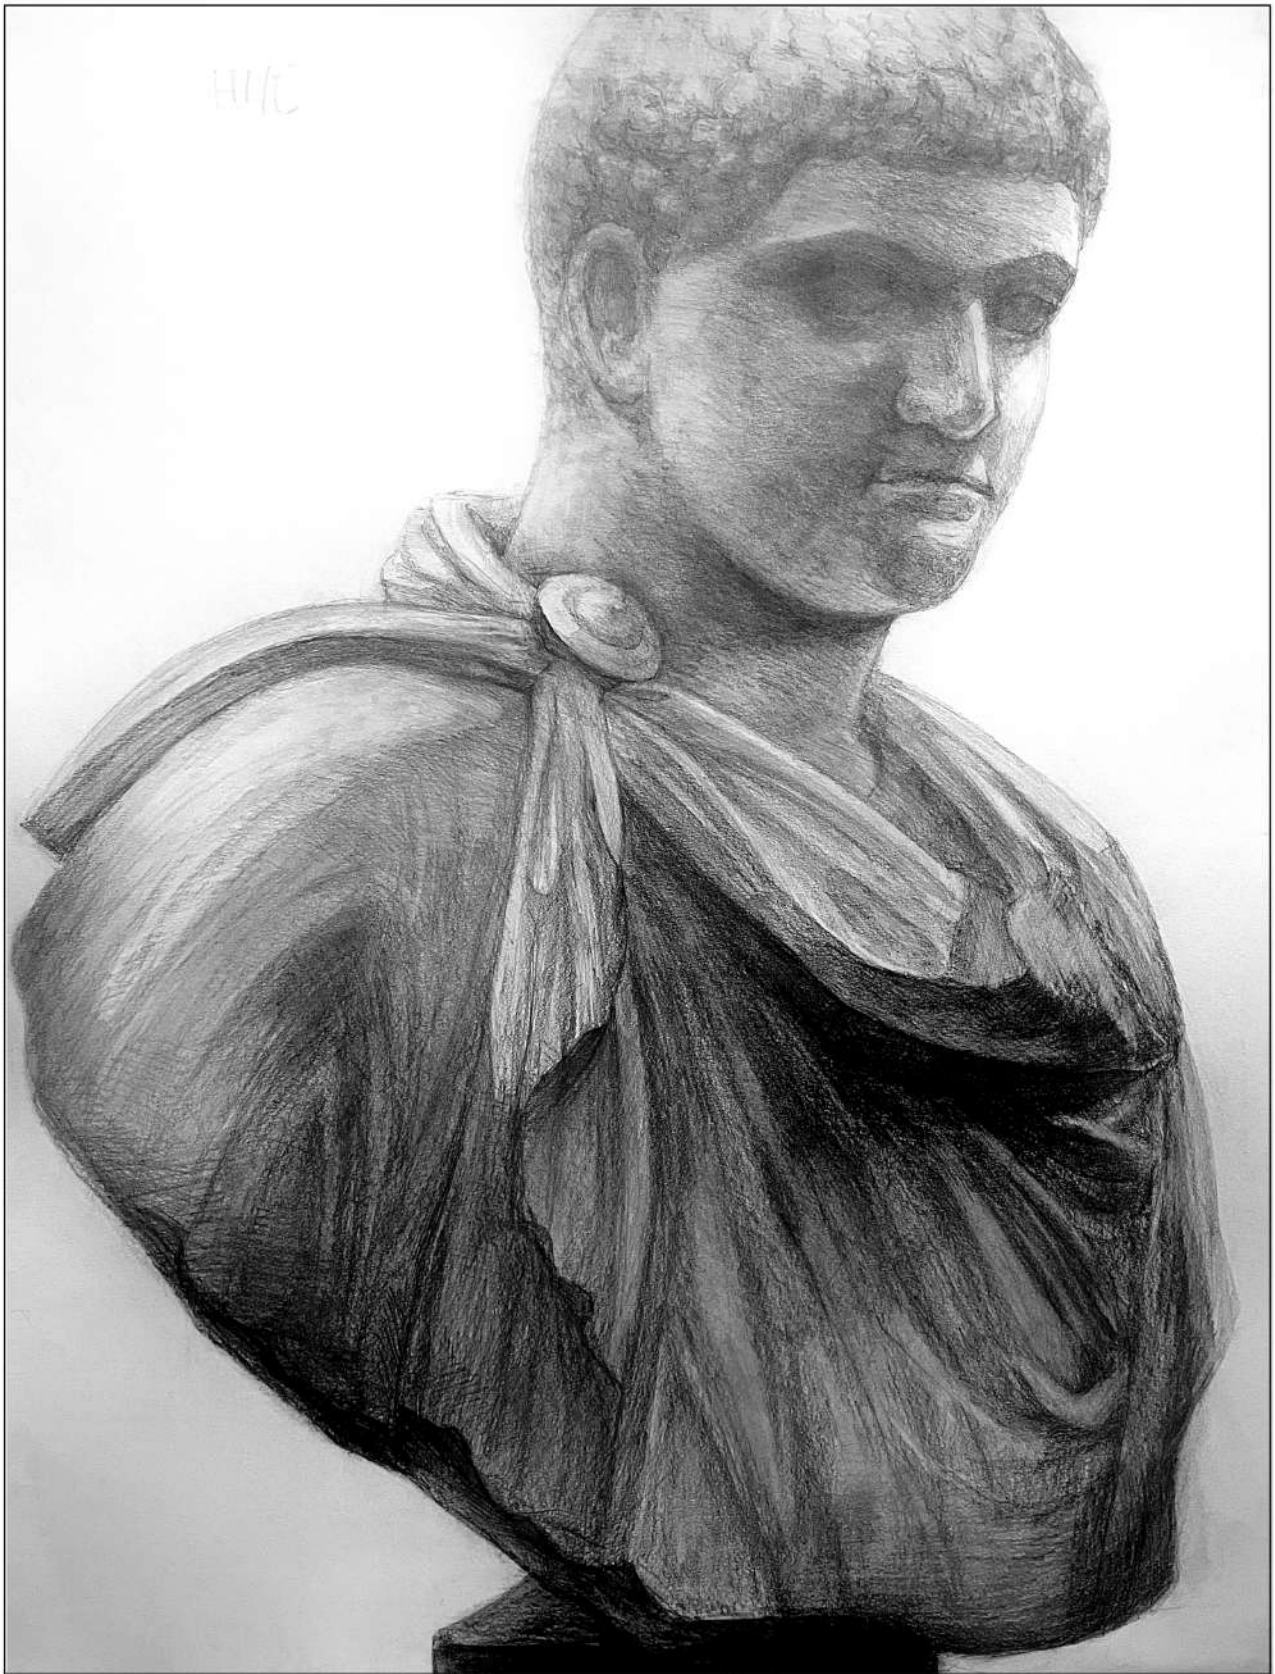

01

PORT
FORLO

TAO MAKO

幸薄子 (西川杏花) 158cm

ブラック上司 180cm

骨格模型 デッサン

原画トレス 2h

攻殻機動隊

原画トレス 1h
攻殻機動隊

原画トレス 30 min
攻殻機動隊

xxxHOLiC

模写

lh

xxxHOLiC

lh

模写