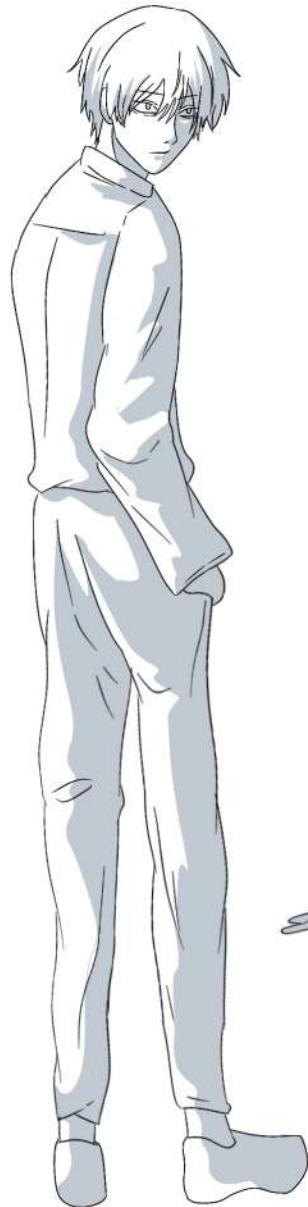

01

PORT
FORLO

TAO MAKO

幸薄子 (西川杏花) 158cm

ブラック上司 180cm

骨格模型 デッサン

原画トレス 2h

攻殻機動隊

原画トレス 1h
攻殻機動隊

原画トレス 30 min
攻殻機動隊

xxxHOLiC

模写

lh

xxxHOLiC

lh

模写