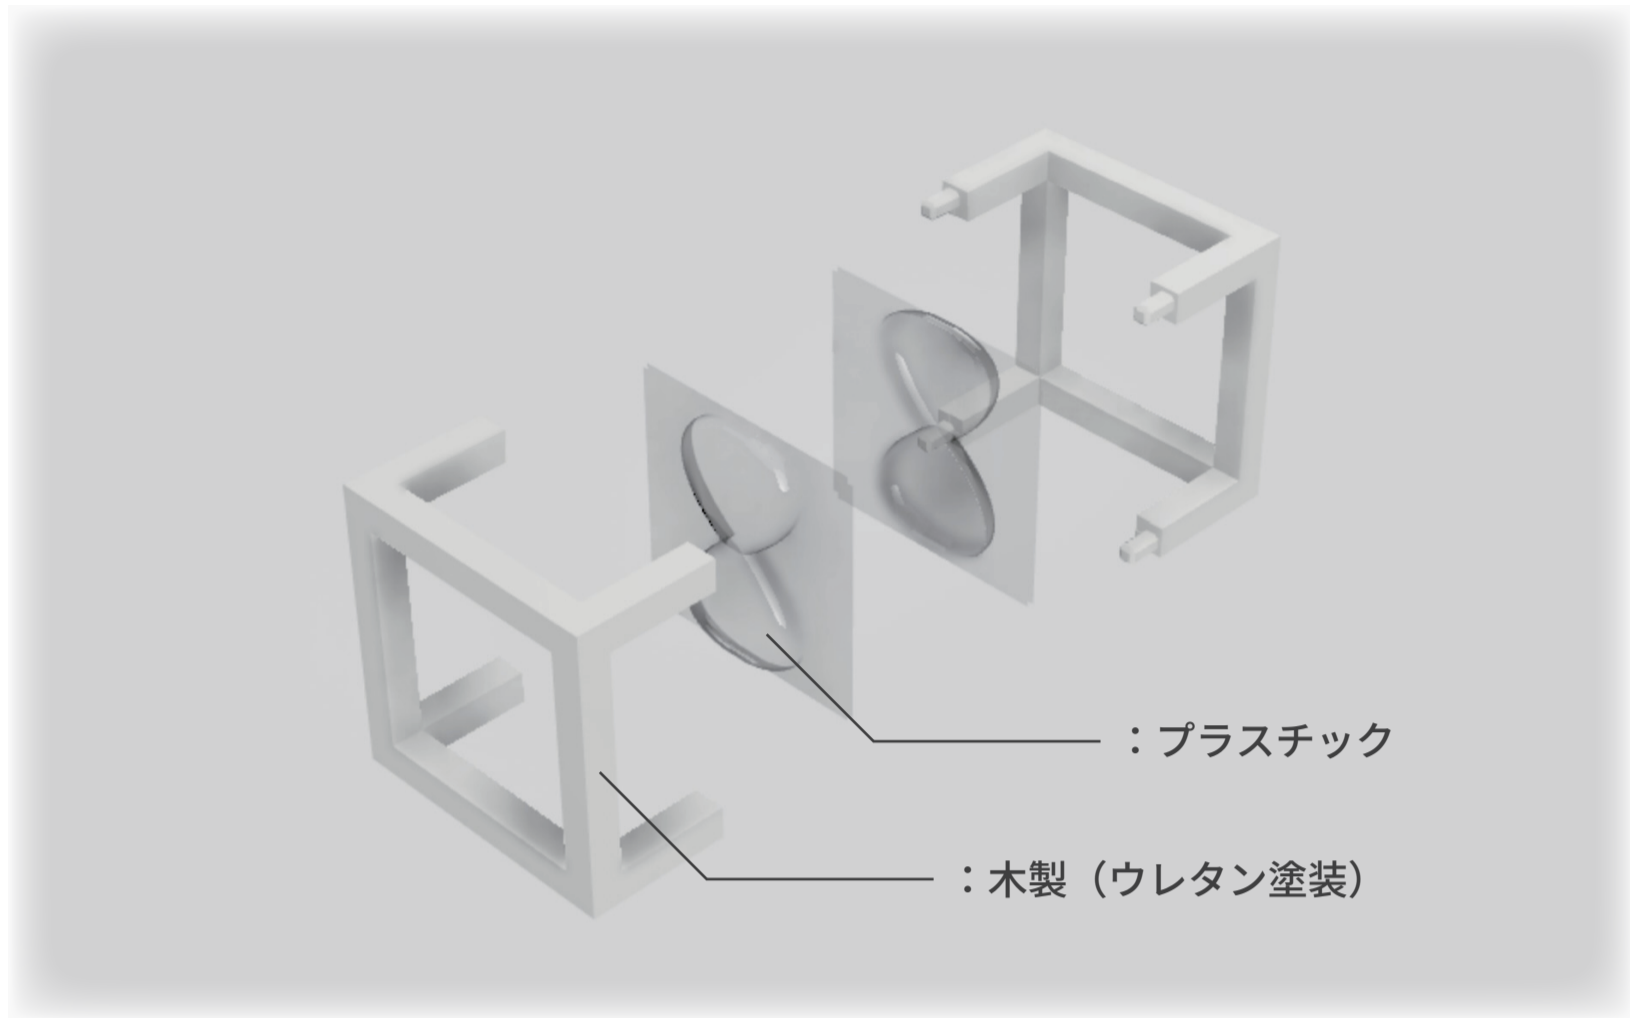

Plock
ブロック

砂時計を真空成型で制作。可愛らしくシンプルなデザイン。

COLOR VARIATIONS

White

Natural

Black

Red

・サイズ : W 60 D 60 H 60 (mm)

- ・砂時計 : プラスチック
- ・枠組み : 木製 (ウレタン塗装)

LOGO DESIGN

Plock
ブロック

プラスチック (Plastic) と時計 (Clock) の文字を組み合わせて
ブロック (Plock) という、非常に可愛げのある名前にしました。

Plock の『o』と『c』を縦に並べ、周りを枠で囲い砂時計を
再現しました。

部品構成図

パーツは4つで構成されています。

正面図