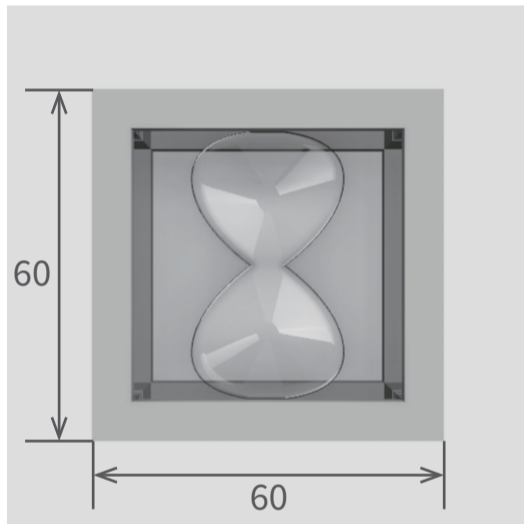

Plock
ブロック

砂時計を真空成型で制作。可愛らしくシンプルなデザイン。

COLOR VARIATIONS

White

Natural

Black

Red

・サイズ : W 60 D 60 H 60 (mm)

- ・砂時計 : プラスチック
- ・枠組み : 木製 (ウレタン塗装)

LOGO DESIGN

Plock
ブロック

プラスチック (Plastic) と時計 (Clock) の文字を組み合わせて
ブロック (Plock) という、非常に可愛げのある名前にしました。

Plock の『o』と『c』を縦に並べ、周りを枠で囲い砂時計を
再現しました。

部品構成図

パーツは4つで構成されています。

正面図

側面図

平面図