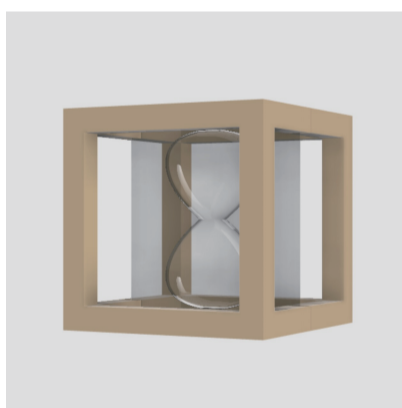

Plock
ブロック

砂時計を真空成型で制作。可愛らしくシンプルなデザイン。

COLOR VARIATIONS

White

Natural

Black

Red

・サイズ : W 60 D 60 H 60 (mm)

- ・砂時計 : プラスチック
- ・枠組み : 木製 (ウレタン塗装)

LOGO DESIGN

Plock
ブロック

プラスチック (Plastic) と時計 (Clock) の文字を組み合わせて
ブロック (Plock) という、非常に可愛げのある名前にしました。

Plock の『o』と『c』を縦に並べ、周りを枠で囲い砂時計を
再現しました。

部品構成図

パーツは4つで構成されています。

正面図