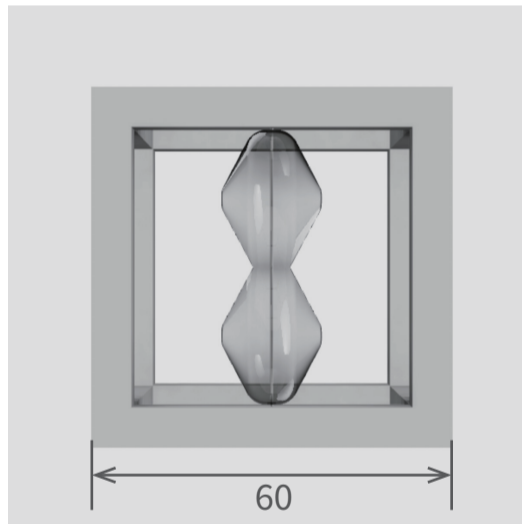

Plock
ブロック

砂時計を真空成型で制作。可愛らしくシンプルなデザイン。

COLOR VARIATIONS

White

Natural

Black

Red

・サイズ : W 60 D 60 H 60 (mm)

- ・砂時計 : プラスチック
- ・枠組み : 木製 (ウレタン塗装)

LOGO DESIGN

Plock
ブロック

プラスチック (Plastic) と時計 (Clock) の文字を組み合わせて
ブロック (Plock) という、非常に可愛げのある名前にしました。

Plock の『o』と『c』を縦に並べ、周りを枠で囲い砂時計を
再現しました。

部品構成図

パーツは4つで構成されています。

正面図

側面図

平面図