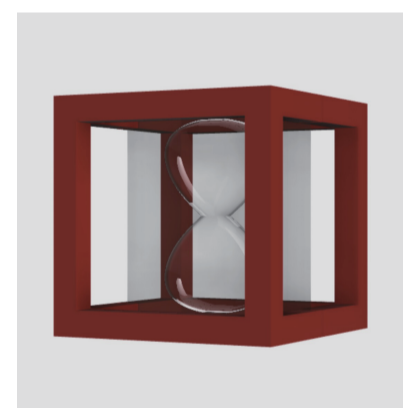

Plock
ブロック

砂時計を真空成型で制作。可愛らしくシンプルなデザイン。

COLOR VARIATIONS

White

Natural

Black

Red

・サイズ : W 60 D 60 H 60 (mm)

- ・砂時計 : プラスチック
- ・枠組み : 木製 (ウレタン塗装)

LOGO DESIGN

Plock
ブロック

プラスチック (Plastic) と時計 (Clock) の文字を組み合わせて
ブロック (Plock) という、非常に可愛げのある名前にしました。

Plock の『o』と『c』を縦に並べ、周りを枠で囲い砂時計を
再現しました。

部品構成図

パーツは4つで構成されています。

正面図