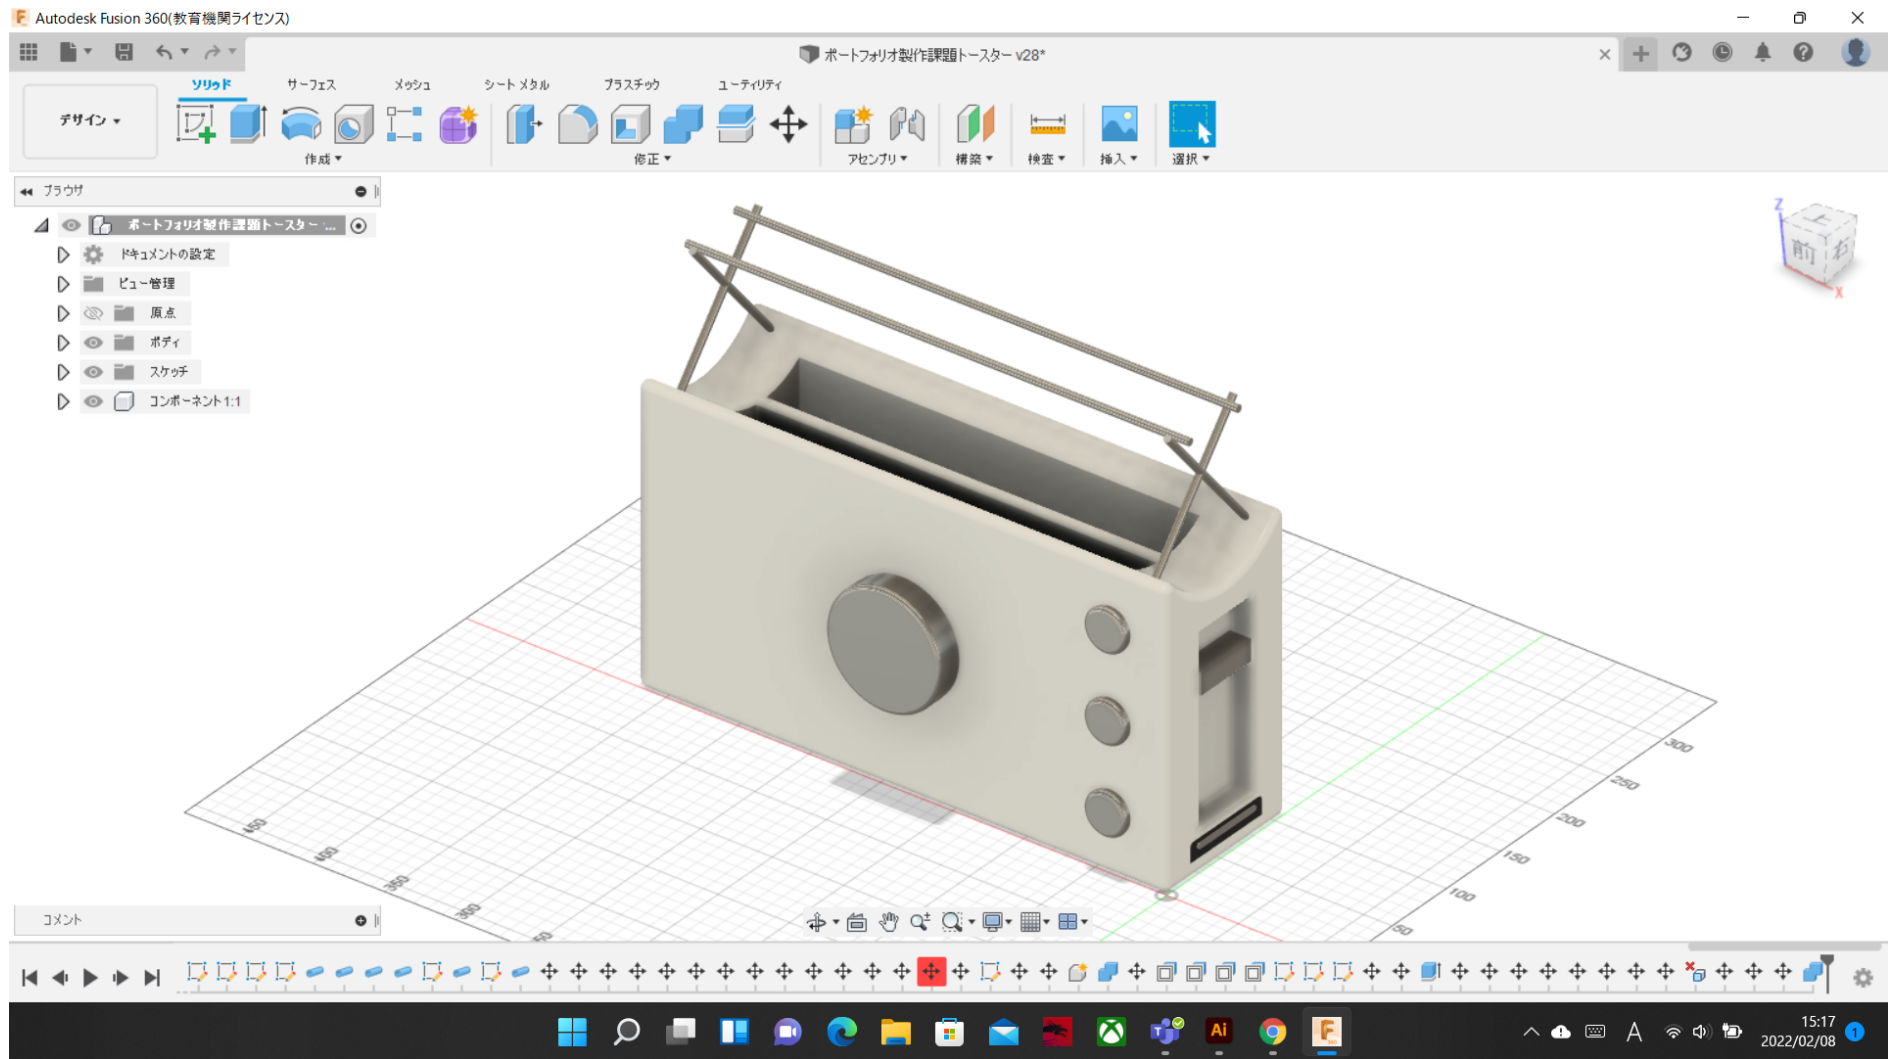

The image features a dark gray background with a series of vertical stripes on the left side. There are four gold-colored stripes and three dark gray stripes, alternating from left to right. The stripes are of uniform width and extend the full height of the image.

Portfolio

製品名・多機能ポップアップトースター

ユーザーペルソナ・20～30代の女性

・使いやすさと可愛さを意識した、柔らかいクリーム色のトースターです。

横幅 370mm

側面横幅 110mm

縦幅 200.79mm

金属の棒の長さ 81.961mm