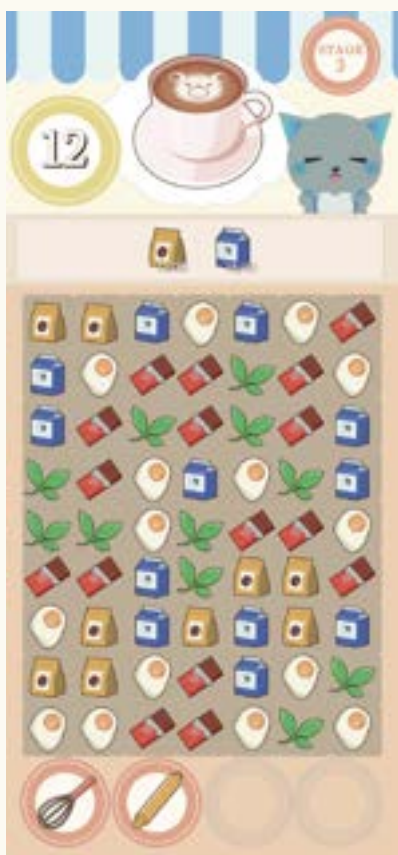

Original

Fan art

Dessin & Croquies

Goods Plan

SD イラスト 

 1体5時間

 2021年9月頃

まっちゃん

いちご

みるく

グッズ展開

缶バッジ

アクリルキーホルダー

アクリルスタンド

Game Plan

あなただけの癒しのカフェ

My Dreamcafe

ここはあなたの夢の中のカフェ。
お客様に商品を提供し、
お店をどんどん大きくしていこう！

指定のピースを一定ターン内に
揃えて消そう！

実際のお店とのコラボ商品の購入で
ゲーム内コインに反映！

パズルをクリアして集めたコインで
カスタマイズ！

あなた

この夢を見ている本人。
なぜかくまの店長のお手伝いをしている。

店長