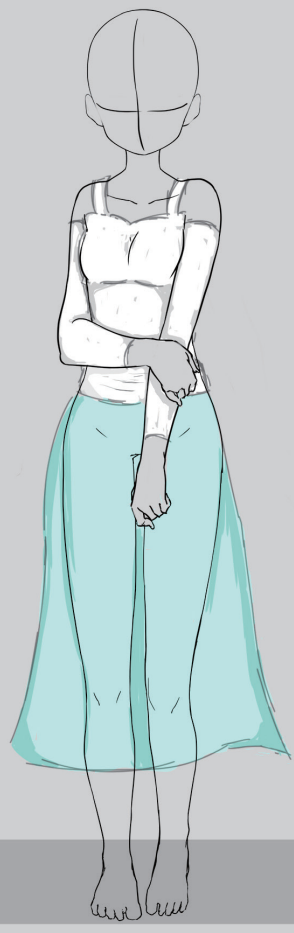

神筆

畫 → 現實物

例

繪

實物

力

時

半身像 2022.5.28

寝る
「普通」

観察

笑い

寝る
「良い夢」

表情

front

behind

「影青食器セット」

「作者の作品」

「影青」

白瓷の一種類、景德鎮特有な瓷種類、
複雑なの焼き工技を使ってだけで生み出せる工藝品
白瓷とは言え、瓷体は主に青緑色

複雑な製作方法と優雅な色のお掛けて、影青は値段が高いけど青花と方々
同じ知名度がある

工坊

倉庫

ワークエリア

実験室