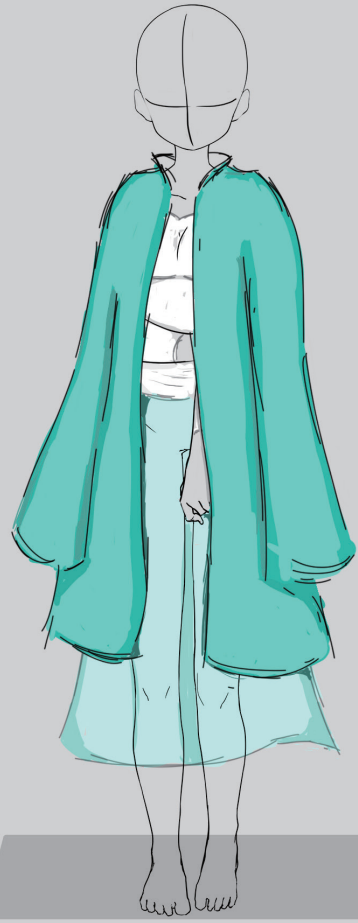

神筆

畫 → 現實物

例

繪

實物

力

時

半身像 2022.5.28

「青花」という物は中国特有の工藝種類
白とコバルトの色コンビは独特な「韻味」が付けた

「青花」は中国工業化時期前影響力一番広いの工藝品
それに古及び現代中国にとして青花は「美」の標準

影青

shadow white

影青

26 歳

通称「影さん」

「少女工場」の実際出資者と指揮官、普段他の少女達の仕事をサポートする、みんなは「影姉さん」と呼ばれる

寝る
「普通」

観察

笑い

寝る
「良い夢」

表情

front

behind

「影青食器セット」

「作者の作品」

「影青」

白瓷の一種類、景德鎮特有な瓷種類、
複雑なの焼き工技を使ってだけで生み出せる工藝品
白瓷とは言え、瓷体は主に青緑色

複雑な製作方法と優雅な色のお掛けて、影青は値段が高いけど青花と方々
同じ知名度がある

工坊

倉庫

ワークエリア

実験室