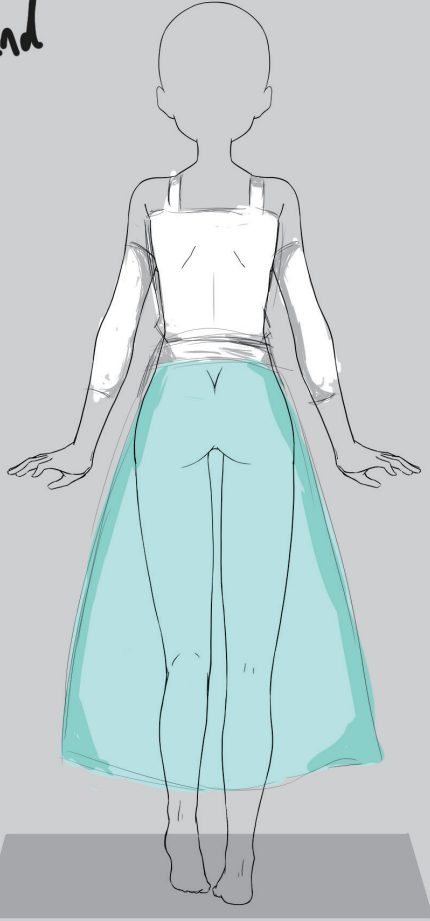

神筆

畫 → 現實物

例

繪

實物

力

時

半身像 2022.5.28

寝る
「普通」

観察

笑い

寝る
「良い夢」

表情

front

behind

「影青食器セット」

「作者の作品」

「影青」

白瓷の一種類、景德鎮特有な瓷種類、
複雑なの焼き工技を使ってだけで生み出せる工藝品
白瓷とは言え、瓷体は主に青緑色

複雑な製作方法と優雅な色のお掛けて、影青は値段が高いけど青花と方々
同じ知名度がある

工坊

倉庫

ワークエリア

実験室