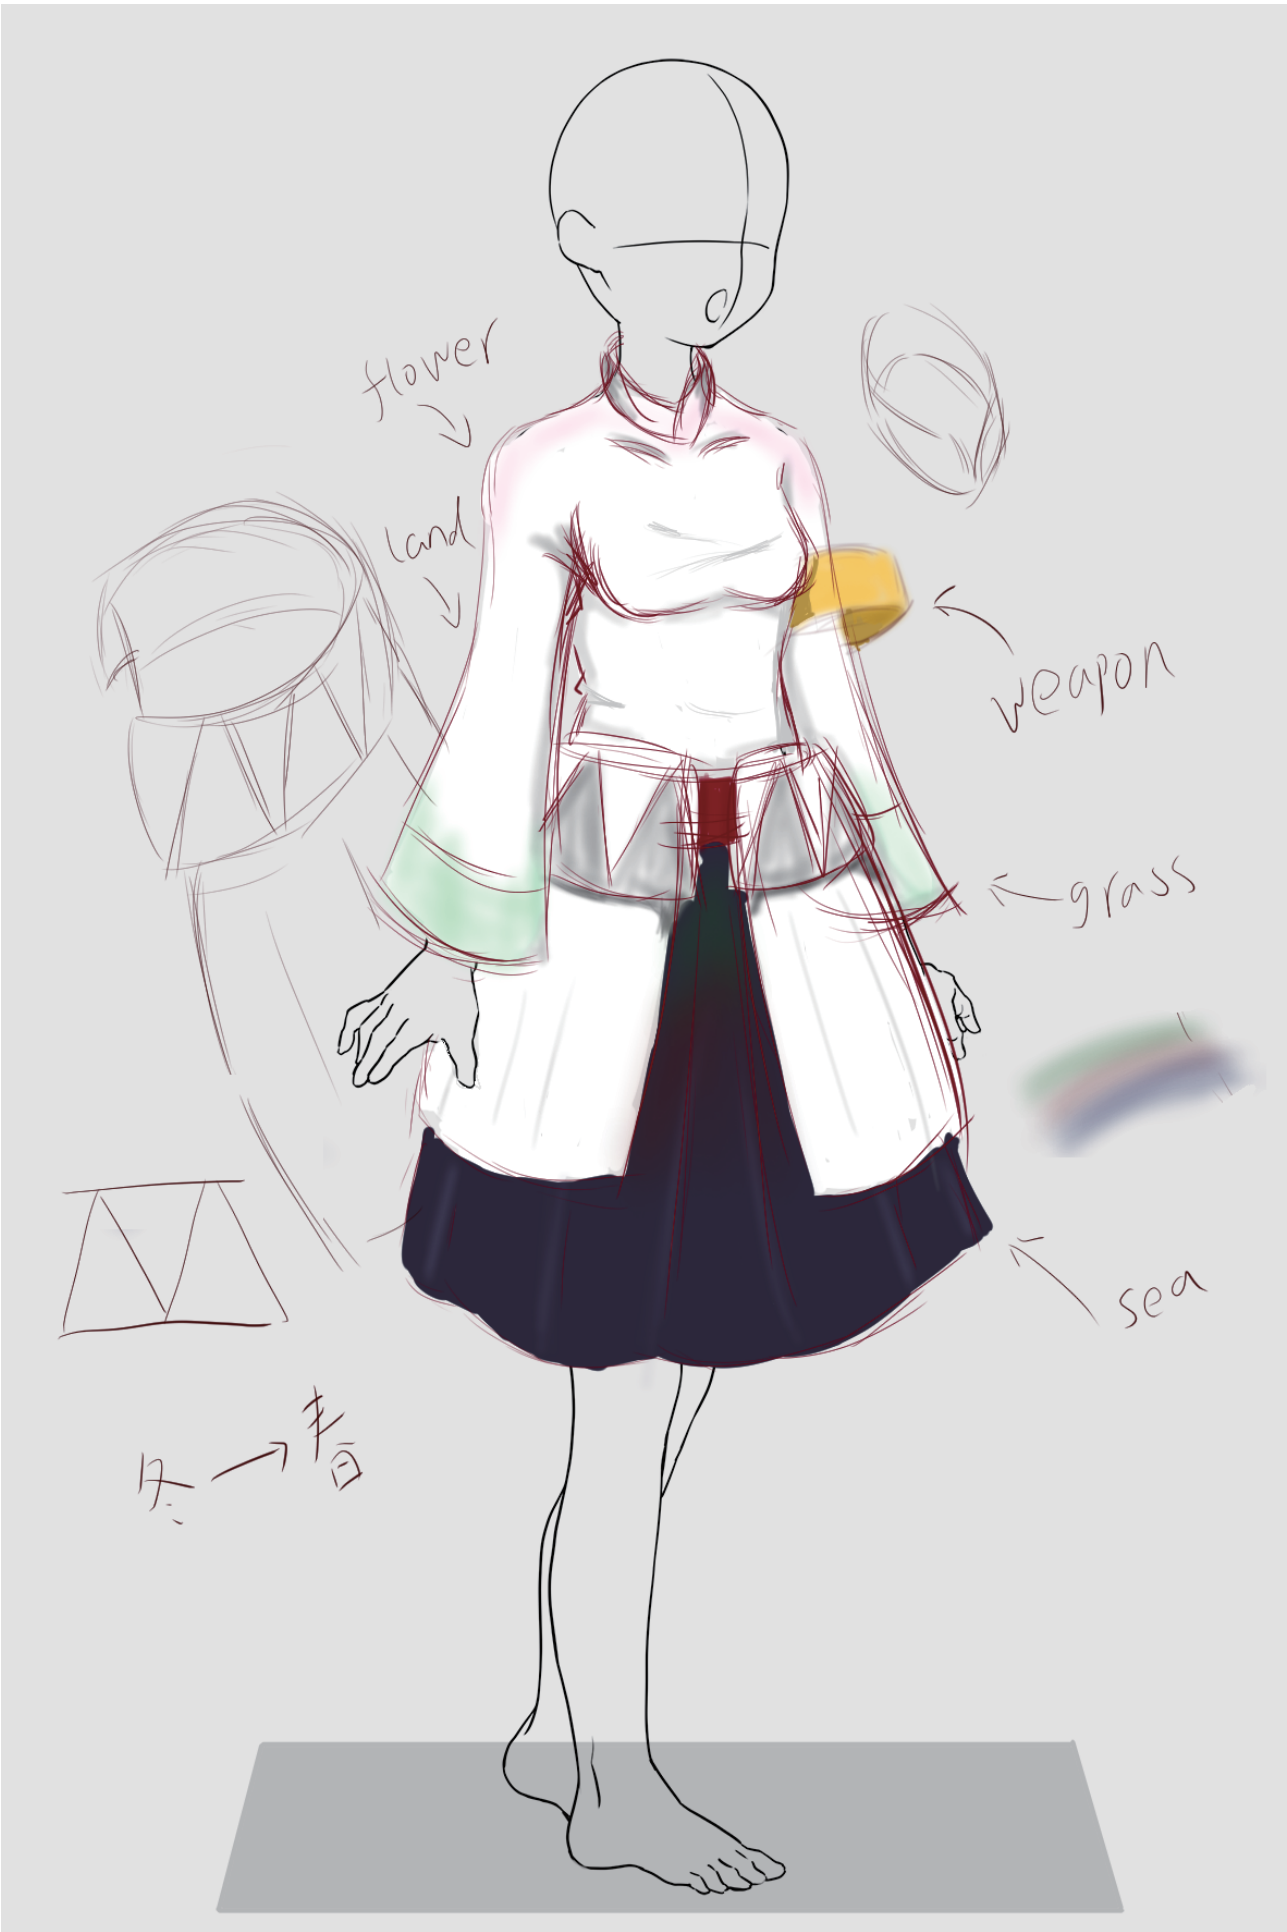

少女工房

張志偉

これは
古い工藝を守る
少女達の姿

目次

1：三陽開泰

2：青花

3：影青

4：工坊

三陽開泰

三陽開泰

R.T.T
2021.5.5

三ちゃん (愛称)

160cm 50kg 20歳

工藝坊「少女工房」の坊主

子供ぽいの女の子、技術者として高い技術力持つ、遠距離戦闘と化学武器の専門家。

立ち絵 2022/5/18

赤：火

青：擬・絶対零度

緑：植物の毒

三陽開泰とわ？

景德鎮特有の陶器種類、

赤と黒色混ぜして、特殊の焼き方法を使って、

三つの色効果が現せる

<http://www.jdzsdcc.com/UploadFiles/2018-12/2018121222442616118.jpg>

神筆

畫 → 現實物

例

繪

實物

力

時

半身像 2022.5.28