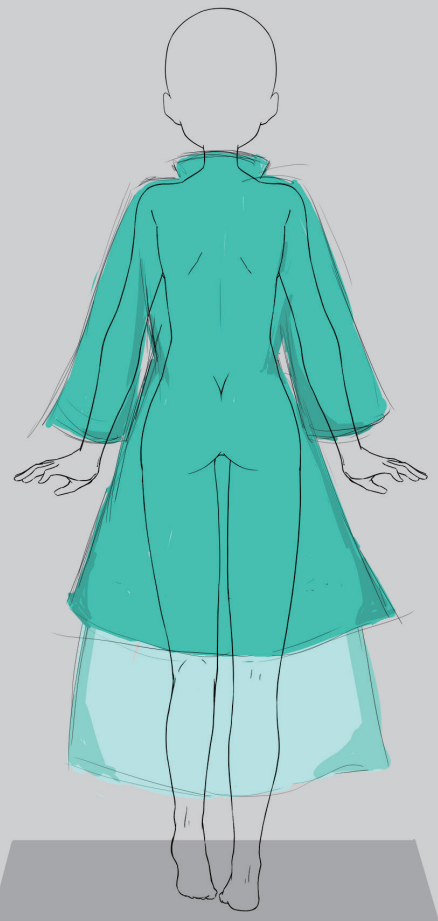

神筆

畫 → 現實物

例

繪

實物

力

時

半身像 2022.5.28

寝る
「普通」

観察

笑い

寝る
「良い夢」

表情

front

behind

「影青食器セット」

「作者の作品」

「影青」

白瓷の一種類、景德鎮特有な瓷種類、
複雑なの焼き工技を使ってだけで生み出せる工藝品
白瓷とは言え、瓷体は主に青緑色

複雑な製作方法と優雅な色のお掛けて、影青は値段が高いけど青花と方々
同じ知名度がある

工坊

倉庫

ワークエリア

実験室