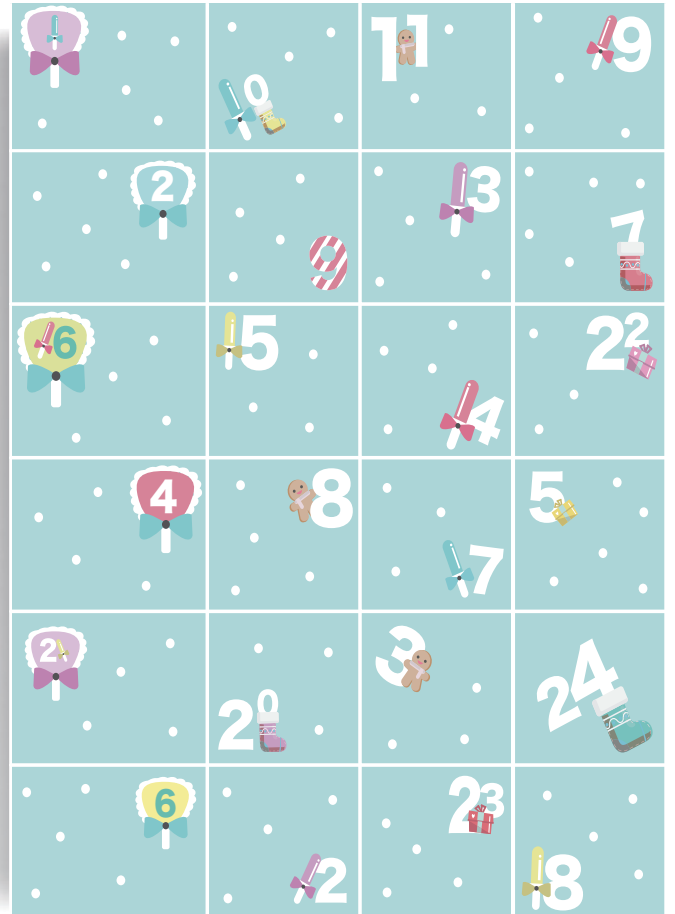

表

後

アクセサリボックスデザイン

アドベントカレンダー-推し活

クリスマスのテーマに「推し活」が作りました。

大箱の表面と裏面に「ばしゃこれ」が入れます、クリスマスの雰囲気があります。小箱に「推し活」アクセサリが飾り付けてます。

あと、背景画像を描いて、アクリルスタンドを飾っても可愛いです。

使用ソフト