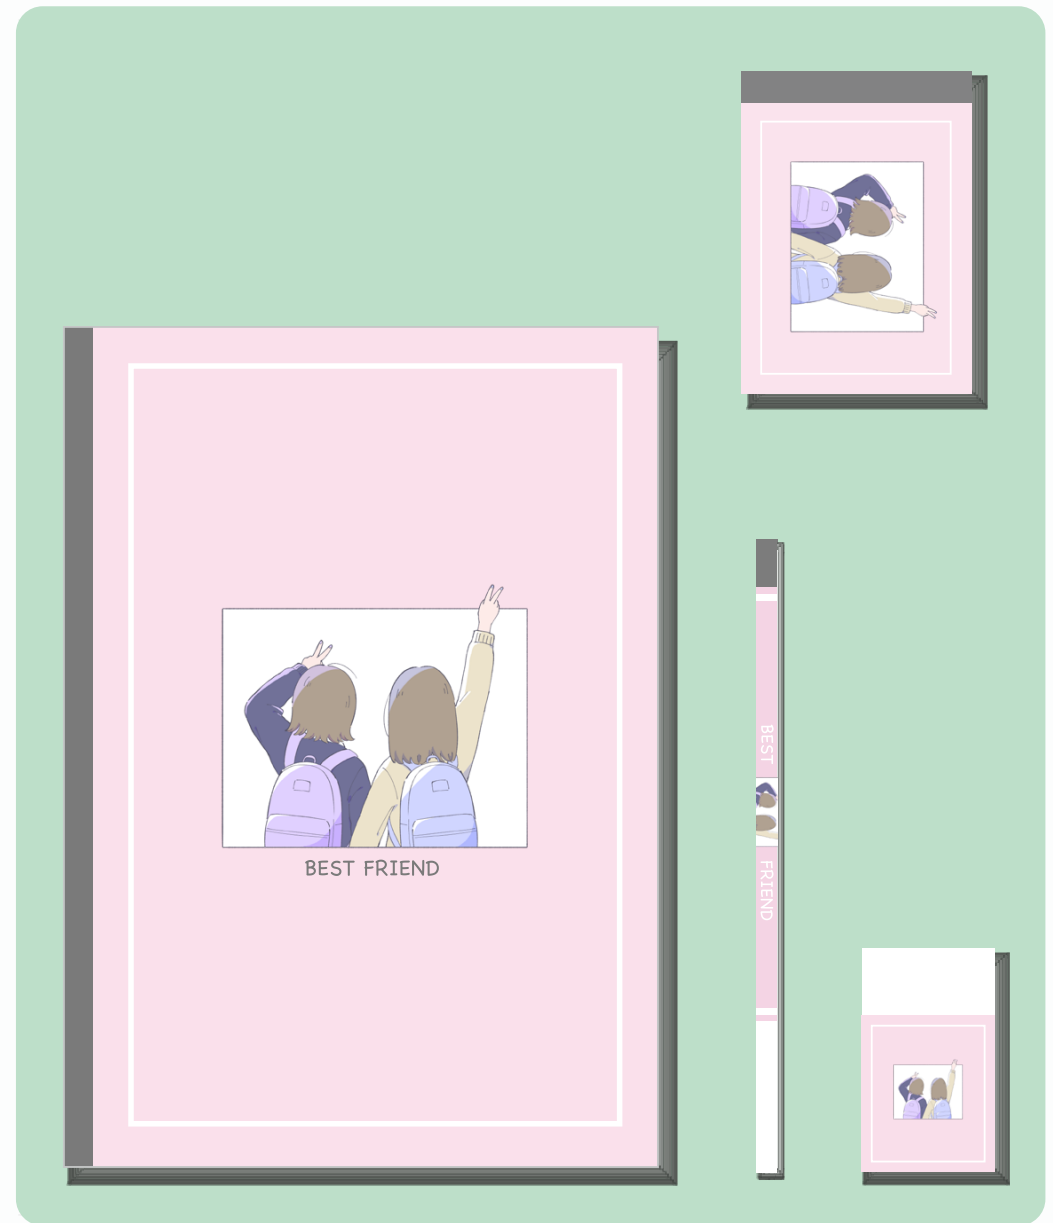

文房具  
雑貨

ターゲット：小学生～高校生

学生全般をターゲットとしたデザインを目指しました。  
パステルカラーを基調としためんどこモチーフです。

ターゲット：小学校高学年～高校生

高校生寄りの学生をターゲットとしたデザインです。

「エモい」感じを目指しました。