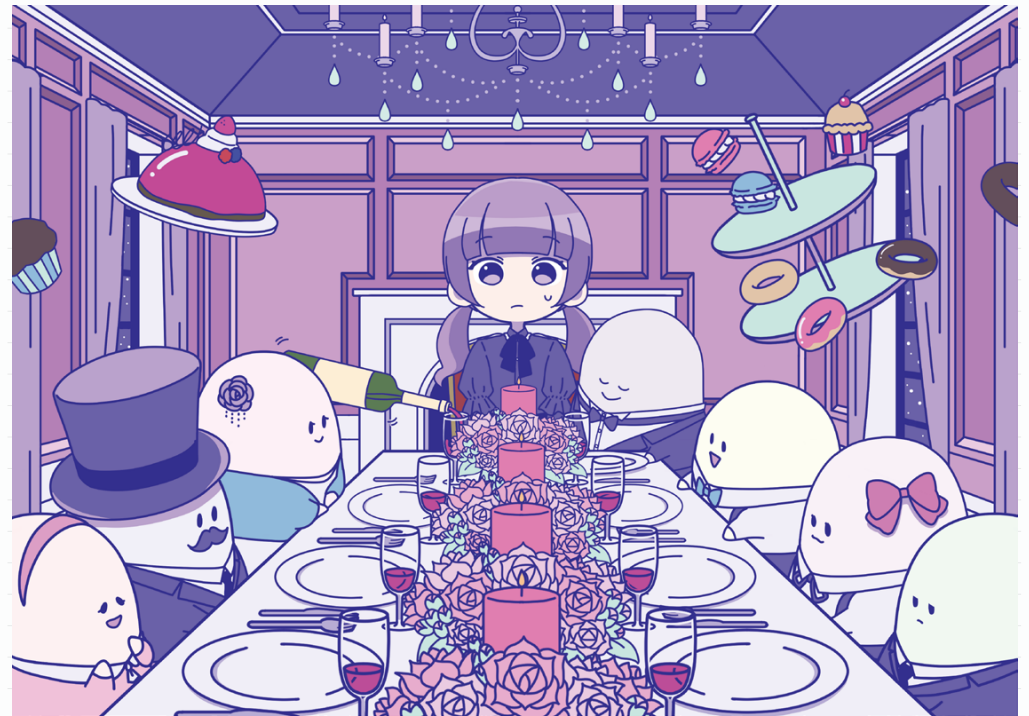

## テーマイラスト

「かちかち山」モチーフのイラストです。

現代の学生パロディで、問題児のためぎが、風紀委員のうさぎに奉仕活動として掃除をさせられている場面を描きました。

「グリム童話」モチーフのイラストです。

もしも童話のキャラクターたちがユーチューバーだったらというパロディです。様々なところにネタを入れながら描きました。

「メデューサ」モチーフのイラストです。

メデューサの女の子がせっかく話しかけてくれる友達がいるのに意図せず石にしてしまい落ちこんでいるという場面を描きました。

## おばけの晩餐会

一点透視図法を使い描く課題です。

突然おばけの晩餐会に参加させられてしまった女の子というテーマで描きました。ピンクや紫を基調としたカラーリングでかわいい雰囲気が出るようにしました。