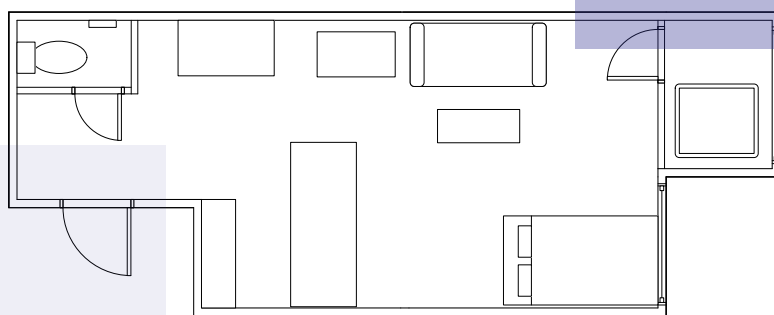

— 仕切りのない広々とした心地の良い空間に —

民泊を
自分の home に