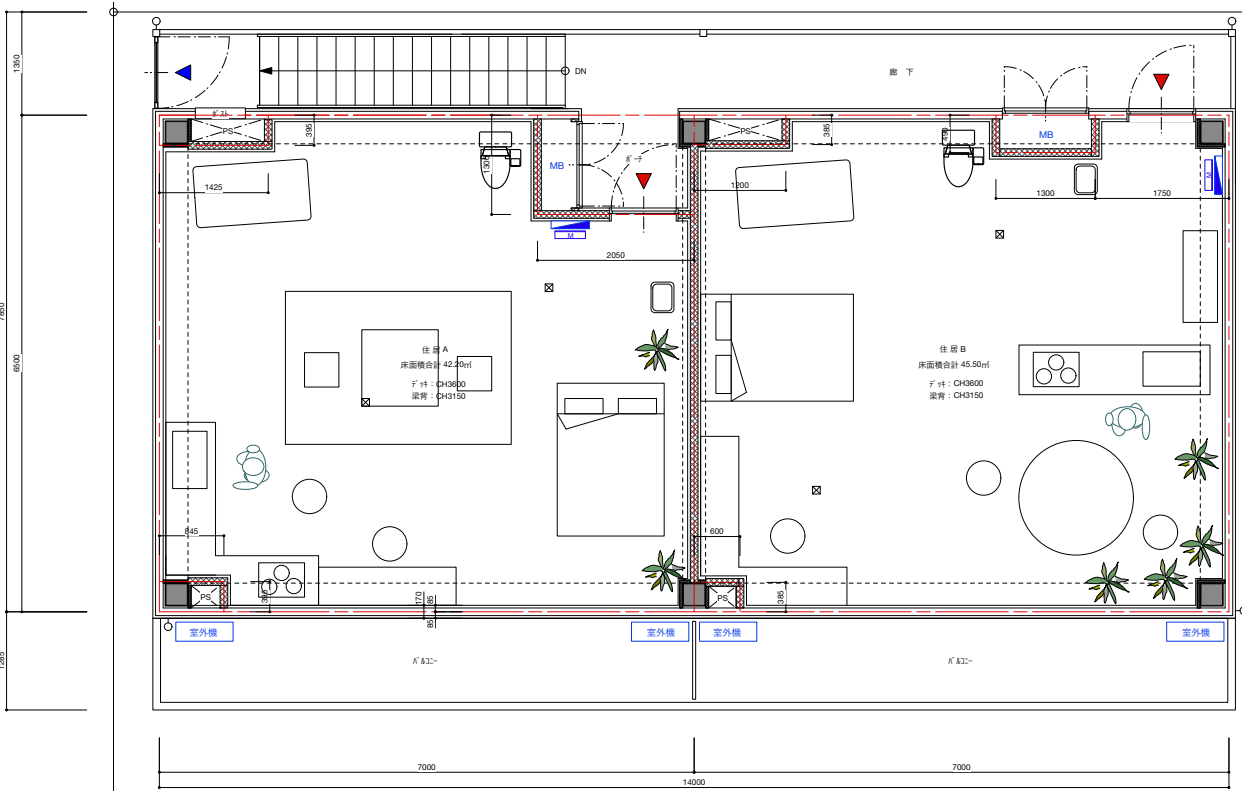

ground plan

ceiling figure

21

apartment design

狭い空間のトイレでも天井を高くしオレンジの照明をつけ開放的に見える

編み込みで作られた家具アンアンらしさを演出

南国の造花をインテリアとして置くことがポイント

全体イメージ
アジアリゾート風

白で明るさが印象的に海外に遊びに来たような非日常を味わえる

インテリア家具はダークブラウンで統一

シーリングファンでリゾート感をまし空気の循環も行う

ごちゃごちゃせずスッキリとした玄関

玄関に石を敷き詰めることで南国のバリのリゾート感を演出

浴室にも大きな窓をトイレと浴室は別に誰にでも使ってもらえる部屋

システムキッチン 全体の雰囲気に合わせてブラウン

ベッドは大きく大胆にホテルに遊びに来たかのような贅沢感を

境界って？

2000

←壁

壁に穴を開けると
壁を通り越し
たくさんの音楽が流れてく
る。

年代の音楽の壁をなくす。
そしてどんな時代に生まれ
た人でも音楽で繋がれる。

1900

Id A kasuga moeka

SHU