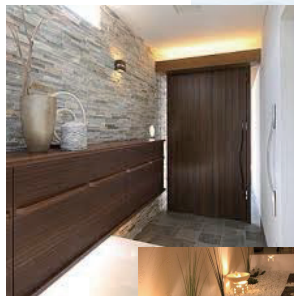

ground plan

ceiling figure

21

apartment design

狭い空間のトイレでも天井を高くしオレンジの照明をつけ開放的に見える

編み込みで作られた家具アンアンらしさを演出

南国の造花をインテリアとして置くことがポイント

全体イメージ
アジアリゾート風

白で明るさが印象的に海外に遊びに来たような非日常を味わえる

インテリア家具はダークブラウンで統一

シーリングファンでリゾート感をまし空気の循環も行う

ごちゃごちゃせずスッキリとした玄関

玄関に石を敷き詰めることで南国のバリのリゾート感を演出

浴室にも大きな窓をトイレと浴室は別に誰にでも使ってもらえる部屋

システムキッチン 全体の雰囲気に合わせてブラウン

ベッドは大きく大胆にホテルに遊びに来たかのような贅沢感を

— 仕切りのない広々とした心地の良い空間に —

民泊を
自分の home に

ground plan

音楽の壁

-境界のない音楽って素晴らしい-

“おんがく”

人が無意識に聞いている音、は
とてもよいものです。そして人
の手によってつくられる音楽もま
た良いものです。

ですがその音楽には境界が存在す
ると考えます。皆平等に与えら
れた音楽にはジェネレーション
ギャップによって壁が隔たれてい
るのではないかと。たしかに好み
はある。だが食わず嫌いにはなっ
ていないだろうか。どんな年代
の音楽、その音楽とともに作り
てきた時代に耳を傾け、知る
ことでさらに鮮やかな世界になる
のではないかと。

境界って？

2000

←壁

壁に穴を開けると
壁を通り越し
たくさんの音楽が流れてく
る。

年代の音楽の壁をなくす。
そしてどんな時代に生まれ
た人でも音楽で繋がれる。

1900

Id A kasuga moeka

SHU