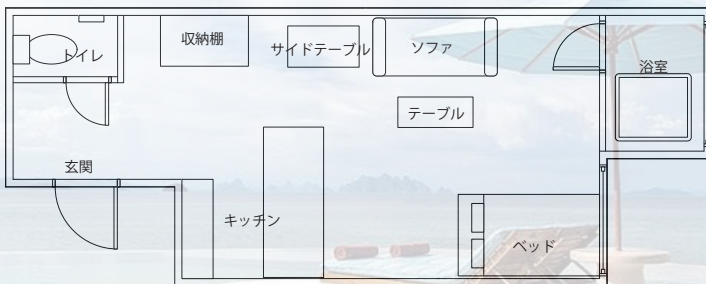

ground plan

ceiling figure

21

apartment design

狭い空間のトイレでも天井を高くしオレンジの照明をつけ開放的に見える

編み込みで作られた家具アンアンらしさを演出

南国の造花をインテリアとして置くことがポイント

全体イメージ
アジアリゾート風

白で明るさが印象的に海外に遊びに来たような非日常を味わえる

インテリア家具はダークブラウンで統一

シーリングファンでリゾート感をまし空気の循環も行う

ごちゃごちゃせずスッキリとした玄関

玄関に石を敷き詰めることで南国のバリのリゾート感を演出

浴室にも大きな窓をトイレと浴室は別に誰にでも使ってもらえる部屋

システムキッチン 全体の雰囲気に合わせてブラウン

ベッドは大きく大胆にホテルに遊びに来たかのような贅沢感を

境界って？

2000

←壁

壁に穴を開けると
壁を通り越し
たくさんの音楽が流れてく
る。

年代の音楽の壁をなくす。
そしてどんな時代に生まれ
た人でも音楽で繋がれる。

1900

Id A kasuga moeka

SHU