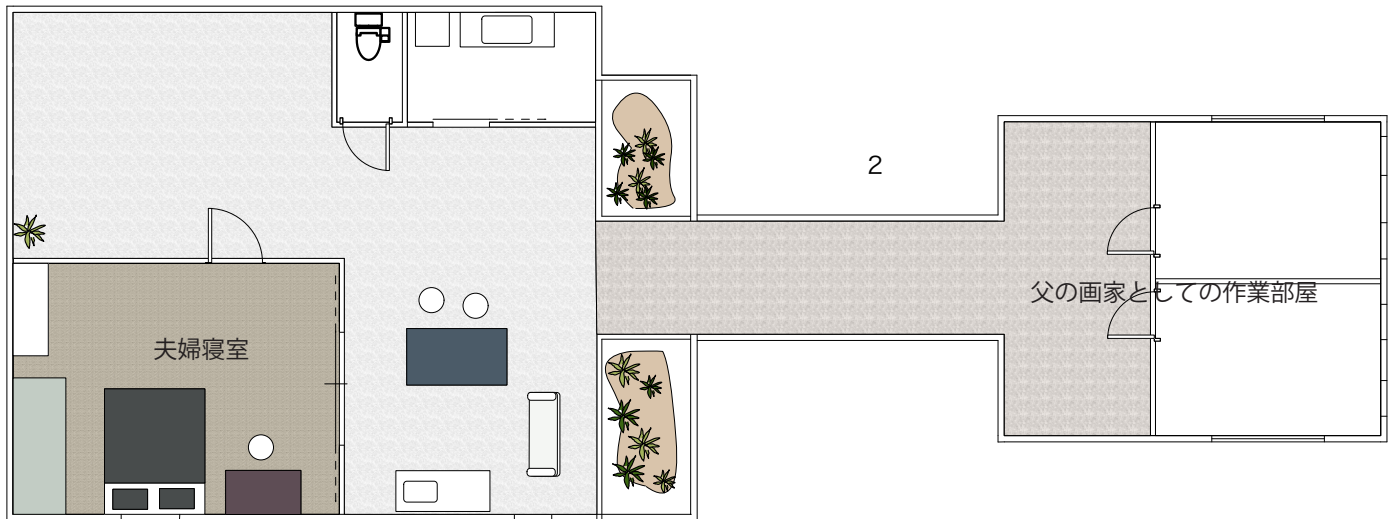

境界って？

2000

←壁

壁に穴を開けると
壁を通り越し
たくさんの音楽が流れてく
る。

年代の音楽の壁をなくす。
そしてどんな時代に生まれ
た人でも音楽で繋がれる。

1900

Id A kasuga moeka

SHU

☆シャッターの見た目をポップにする→開店を待っている方を暗い気持ちにさせない

☆自動開閉つける→防犯対策

kasuga moeka

interior design

illustrator

母 父 娘 祖母が暮らす
それぞれがそれぞれのしたいことを叶えられる家

ground plan

development