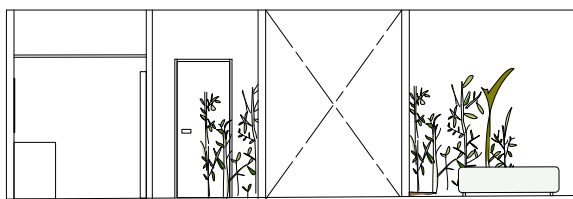

白で明るさが印象的に海外に遊びに来たような非日常を味わえる

インテリア家具はダークブラウンで統一

シーリングファンでリゾート感をまし空気の循環も行う

ごちゃごちゃせずスッキリとした玄関

玄関に石を敷き詰めることで南国のバリのリゾート感を演出

浴室にも大きな窓をトイレと浴室は別に誰にでも使ってもらえる部屋

システムキッチン 全体の雰囲気に合わせてブラウン

ベッドは大きく大胆にホテルに遊びに来たかのような贅沢感を

☆シャッターの見た目をポップにする→開店を待っている方を暗い気持ちにさせない

☆自動開閉つける→防犯対策

kasuga moeka

interior design

illustrator

母 父 娘 祖母が暮らす
それぞれがそれぞれのしたいことを叶えられる家

ground plan

development