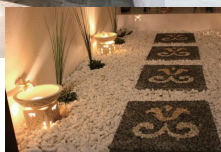

ground plan

ceiling figure

21

apartment design

狭い空間のトイレでも天井を高くしオレンジの照明をつけ開放的に見える

編み込みで作られた家具アンアンらしさを演出

南国の造花をインテリアとして置くことがポイント

全体イメージ
アジアリゾート風

白で明るさが印象的に海外に遊びに来たような非日常を味わえる

インテリア家具はダークブラウンで統一

シーリングファンでリゾート感をまし空気の循環も行う

ごちゃごちゃせずスッキリとした玄関

玄関に石を敷き詰めることで南国のバリのリゾート感を演出

浴室にも大きな窓をトイレと浴室は別に誰にでも使ってもらえる部屋

システムキッチン 全体の雰囲気に合わせてブラウン

ベッドは大きく大胆にホテルに遊びに来たかのような贅沢感を

— 仕切りのない広々とした心地の良い空間に —

民泊を
自分の home に

ground plan

音楽の壁

-境界のない音楽って素晴らしい-

“おんがく”

人が無意識に聞いている音、は
とてもよいものです。そして人
の手によってつくられる音楽もま
た良いものです。

ですがその音楽には境界が存在す
ると考えます。皆平等に与えら
れた音楽にはジェネレーション
ギャップによって壁が隔たれてい
るのではないかと。たしかに好み
はある。だが食わず嫌いにはなっ
ていないだろうか。どんな年代
の音楽、その音楽とともに作り
てきた時代に耳を傾け、知る
ことでさらに鮮やかな世界になる
のではないかと。

境界って？

2000

←壁

壁に穴を開けると
壁を通り越し
たくさんの音楽が流れてく
る。

年代の音楽の壁をなくす。
そしてどんな時代に生まれ
た人でも音楽で繋がれる。

1900

Id A kasuga moeka

SHU