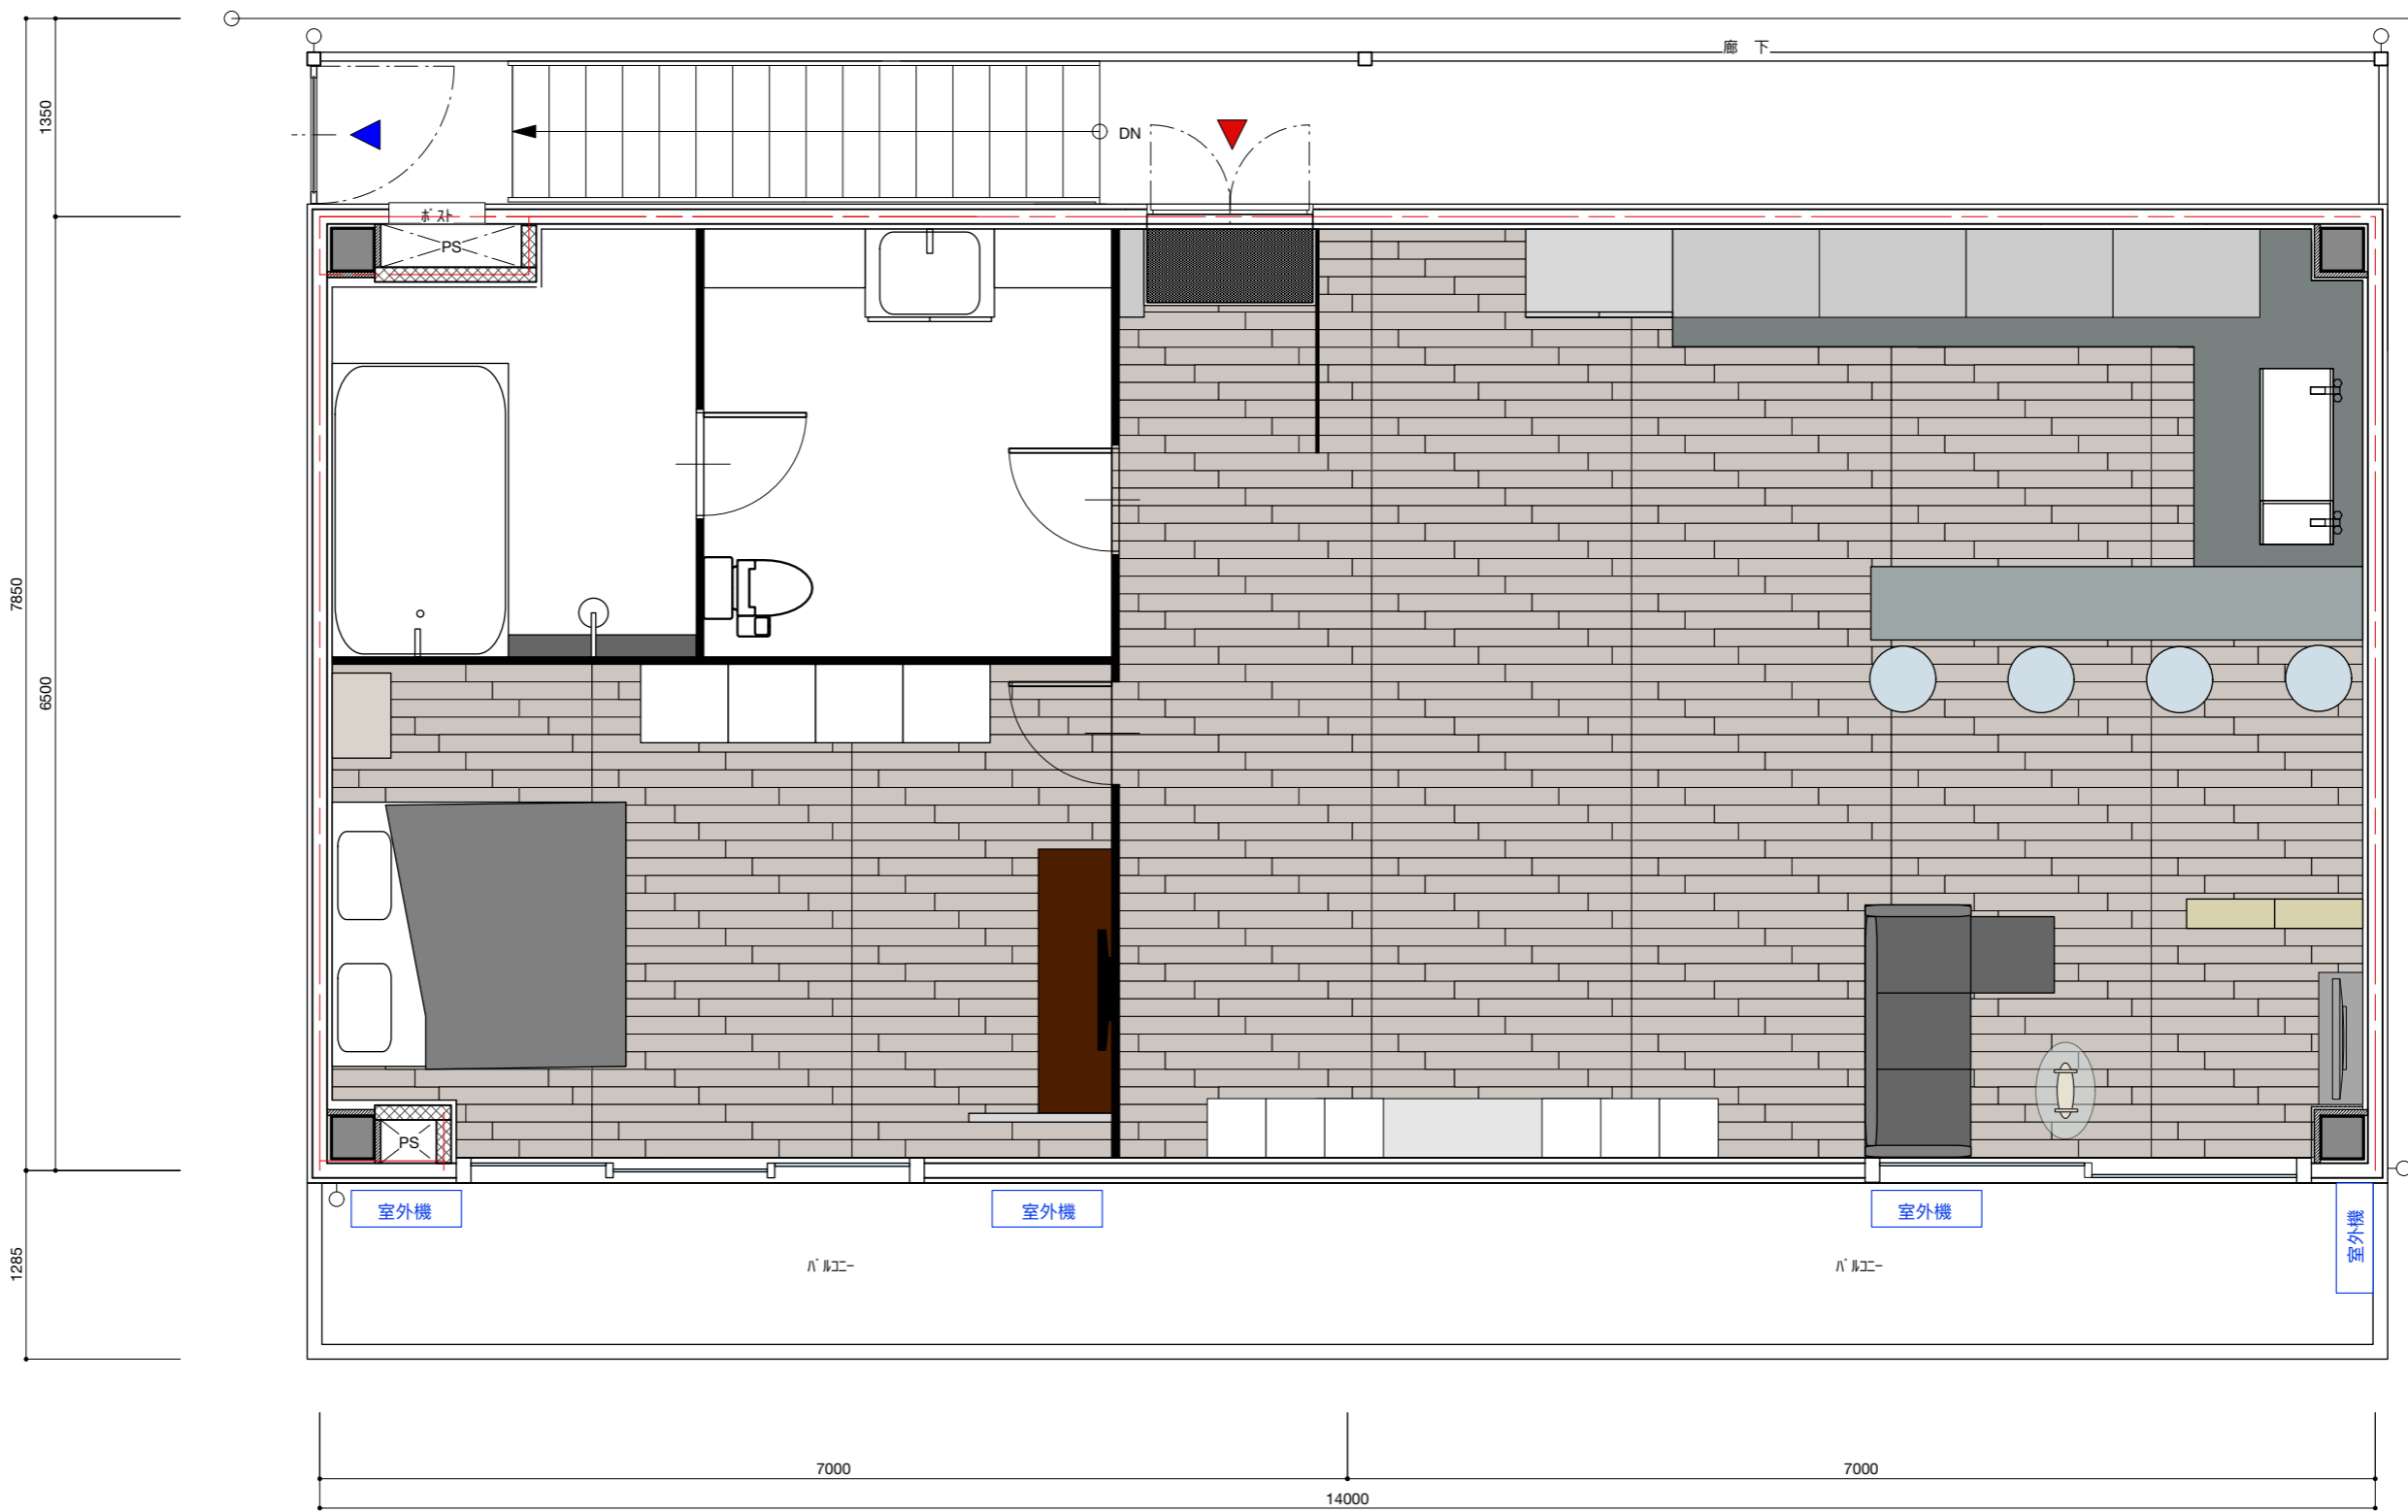

人生を味わう

人生はいつも辛い、いつも気に入らない。
全てを捨ててこの世界を見に行こう。
全てが終わったら、ここに帰って、この暖かい家に帰ります。
傷口が癒えた後、勇気を出してこの世界に直面します。

-----家、人生の港湾

目次

イメージ写真	_____	3
平面図 2 階	_____	4
平面図 1 階	_____	5
天井伏図	_____	6
展開図 1	_____	7
展開図 2	_____	8
パース	_____	9

今回のデザインは主にインダストリアルスタイルのマンションを設計する。
使う色は主に黒、白、灰色、こんなどのブルベの色です。でいるだけ、ブルベ
の色で安定感を表現し、安心感を与える効果を表現する。

白

灰色

黒

こん

道路 (8.0m)

・ショップ・イベント
| 用

TITLE	TYPE	SCALE	DATE	DRAWING	CHECK	NO.
住宅・ショップ・ギャラリー 共通課題	1F 平面図 (ショップ or ギャラリー) フリールームは選択共通	1/50				01