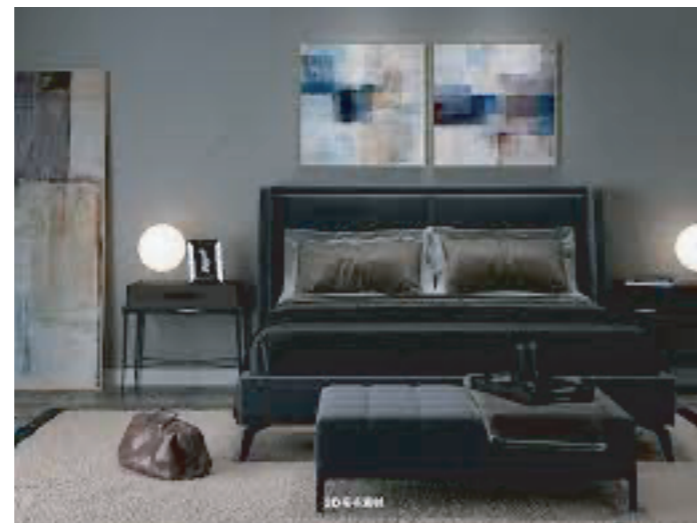

人生を味わう

人生はいつも辛い、いつも気に入らない。
全てを捨ててこの世界を見に行こう。
全てが終わったら、ここに帰って、この暖かい家に帰ります。
傷口が癒えた後、勇気を出してこの世界に直面します。

-----家、人生の港湾

目次

イメージ写真	_____	3
平面図 2 階	_____	4
平面図 1 階	_____	5
天井伏図	_____	6
展開図 1	_____	7
展開図 2	_____	8
パース	_____	9

今回のデザインは主にインダストリアルスタイルのマンションを設計する。
使う色は主に黒、白、灰色、こんなどのブルベの色です。でいるだけ、ブルベ
の色で安定感を表現し、安心感を与える効果を表現する。

白

灰色

黒

こん

道路 (8.0m)

・ショップ・イベント
| 用

TITLE	TYPE	SCALE	DATE	DRAWING	CHECK	NO.
住宅・ショップ・ギャラリー 共通課題	1F 平面図 (ショップ or ギャラリー) フリールームは選択共通	1/50				01