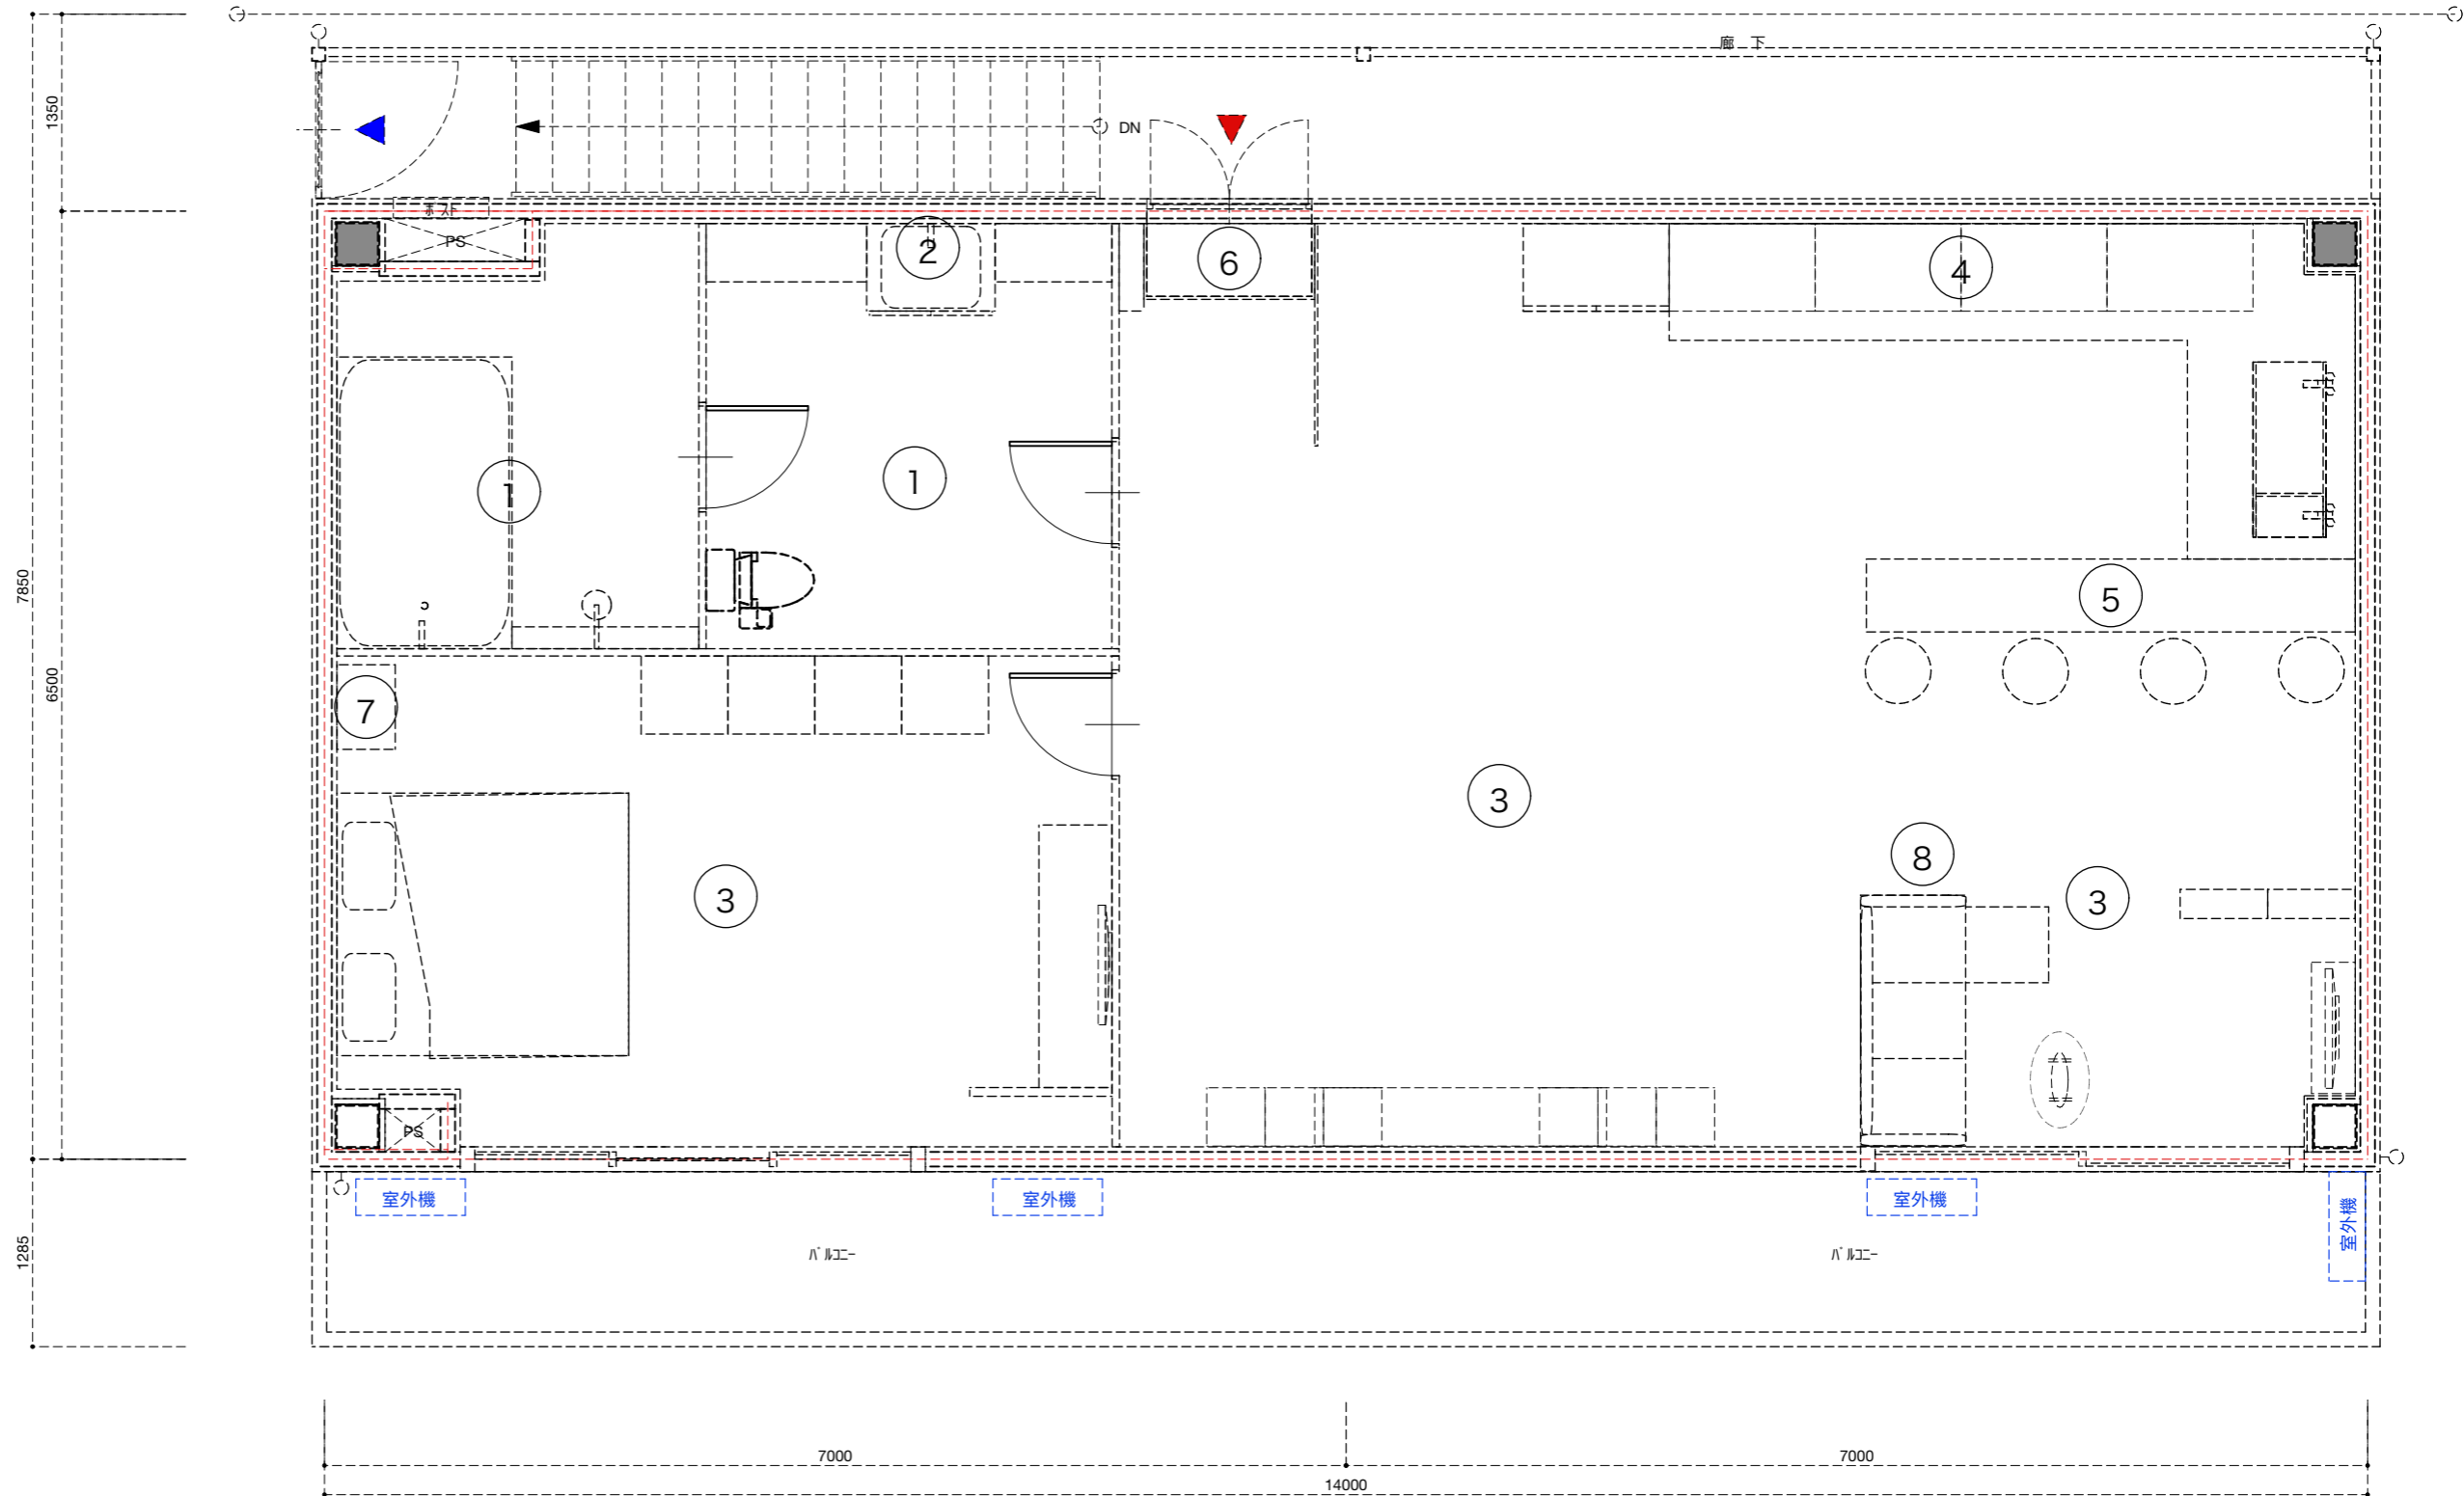

人生を味わう

人生はいつも辛い、いつも気に入らない。
全てを捨ててこの世界を見に行こう。
全てが終わったら、ここに帰って、この暖かい家に帰ります。
傷口が癒えた後、勇気を出してこの世界に直面します。

-----家、人生の港湾

目次

イメージ写真	_____	3
平面図 2 階	_____	4
平面図 1 階	_____	5
天井伏図	_____	6
展開図 1	_____	7
展開図 2	_____	8
パース	_____	9

今回のデザインは主にインダストリアルスタイルのマンションを設計する。
使う色は主に黒、白、灰色、こんなどのブルベの色です。でいるだけ、ブルベ
の色で安定感を表現し、安心感を与える効果を表現する。

白

灰色

黒

こん

道路 (8.0m)

・ショップ・イベント
| 用

TITLE	TYPE	SCALE	DATE	DRAWING	CHECK	NO.
住宅・ショップ・ギャラリー 共通課題	1F 平面図 (ショップ or ギャラリー) フリールームは選択共通	1/50				01