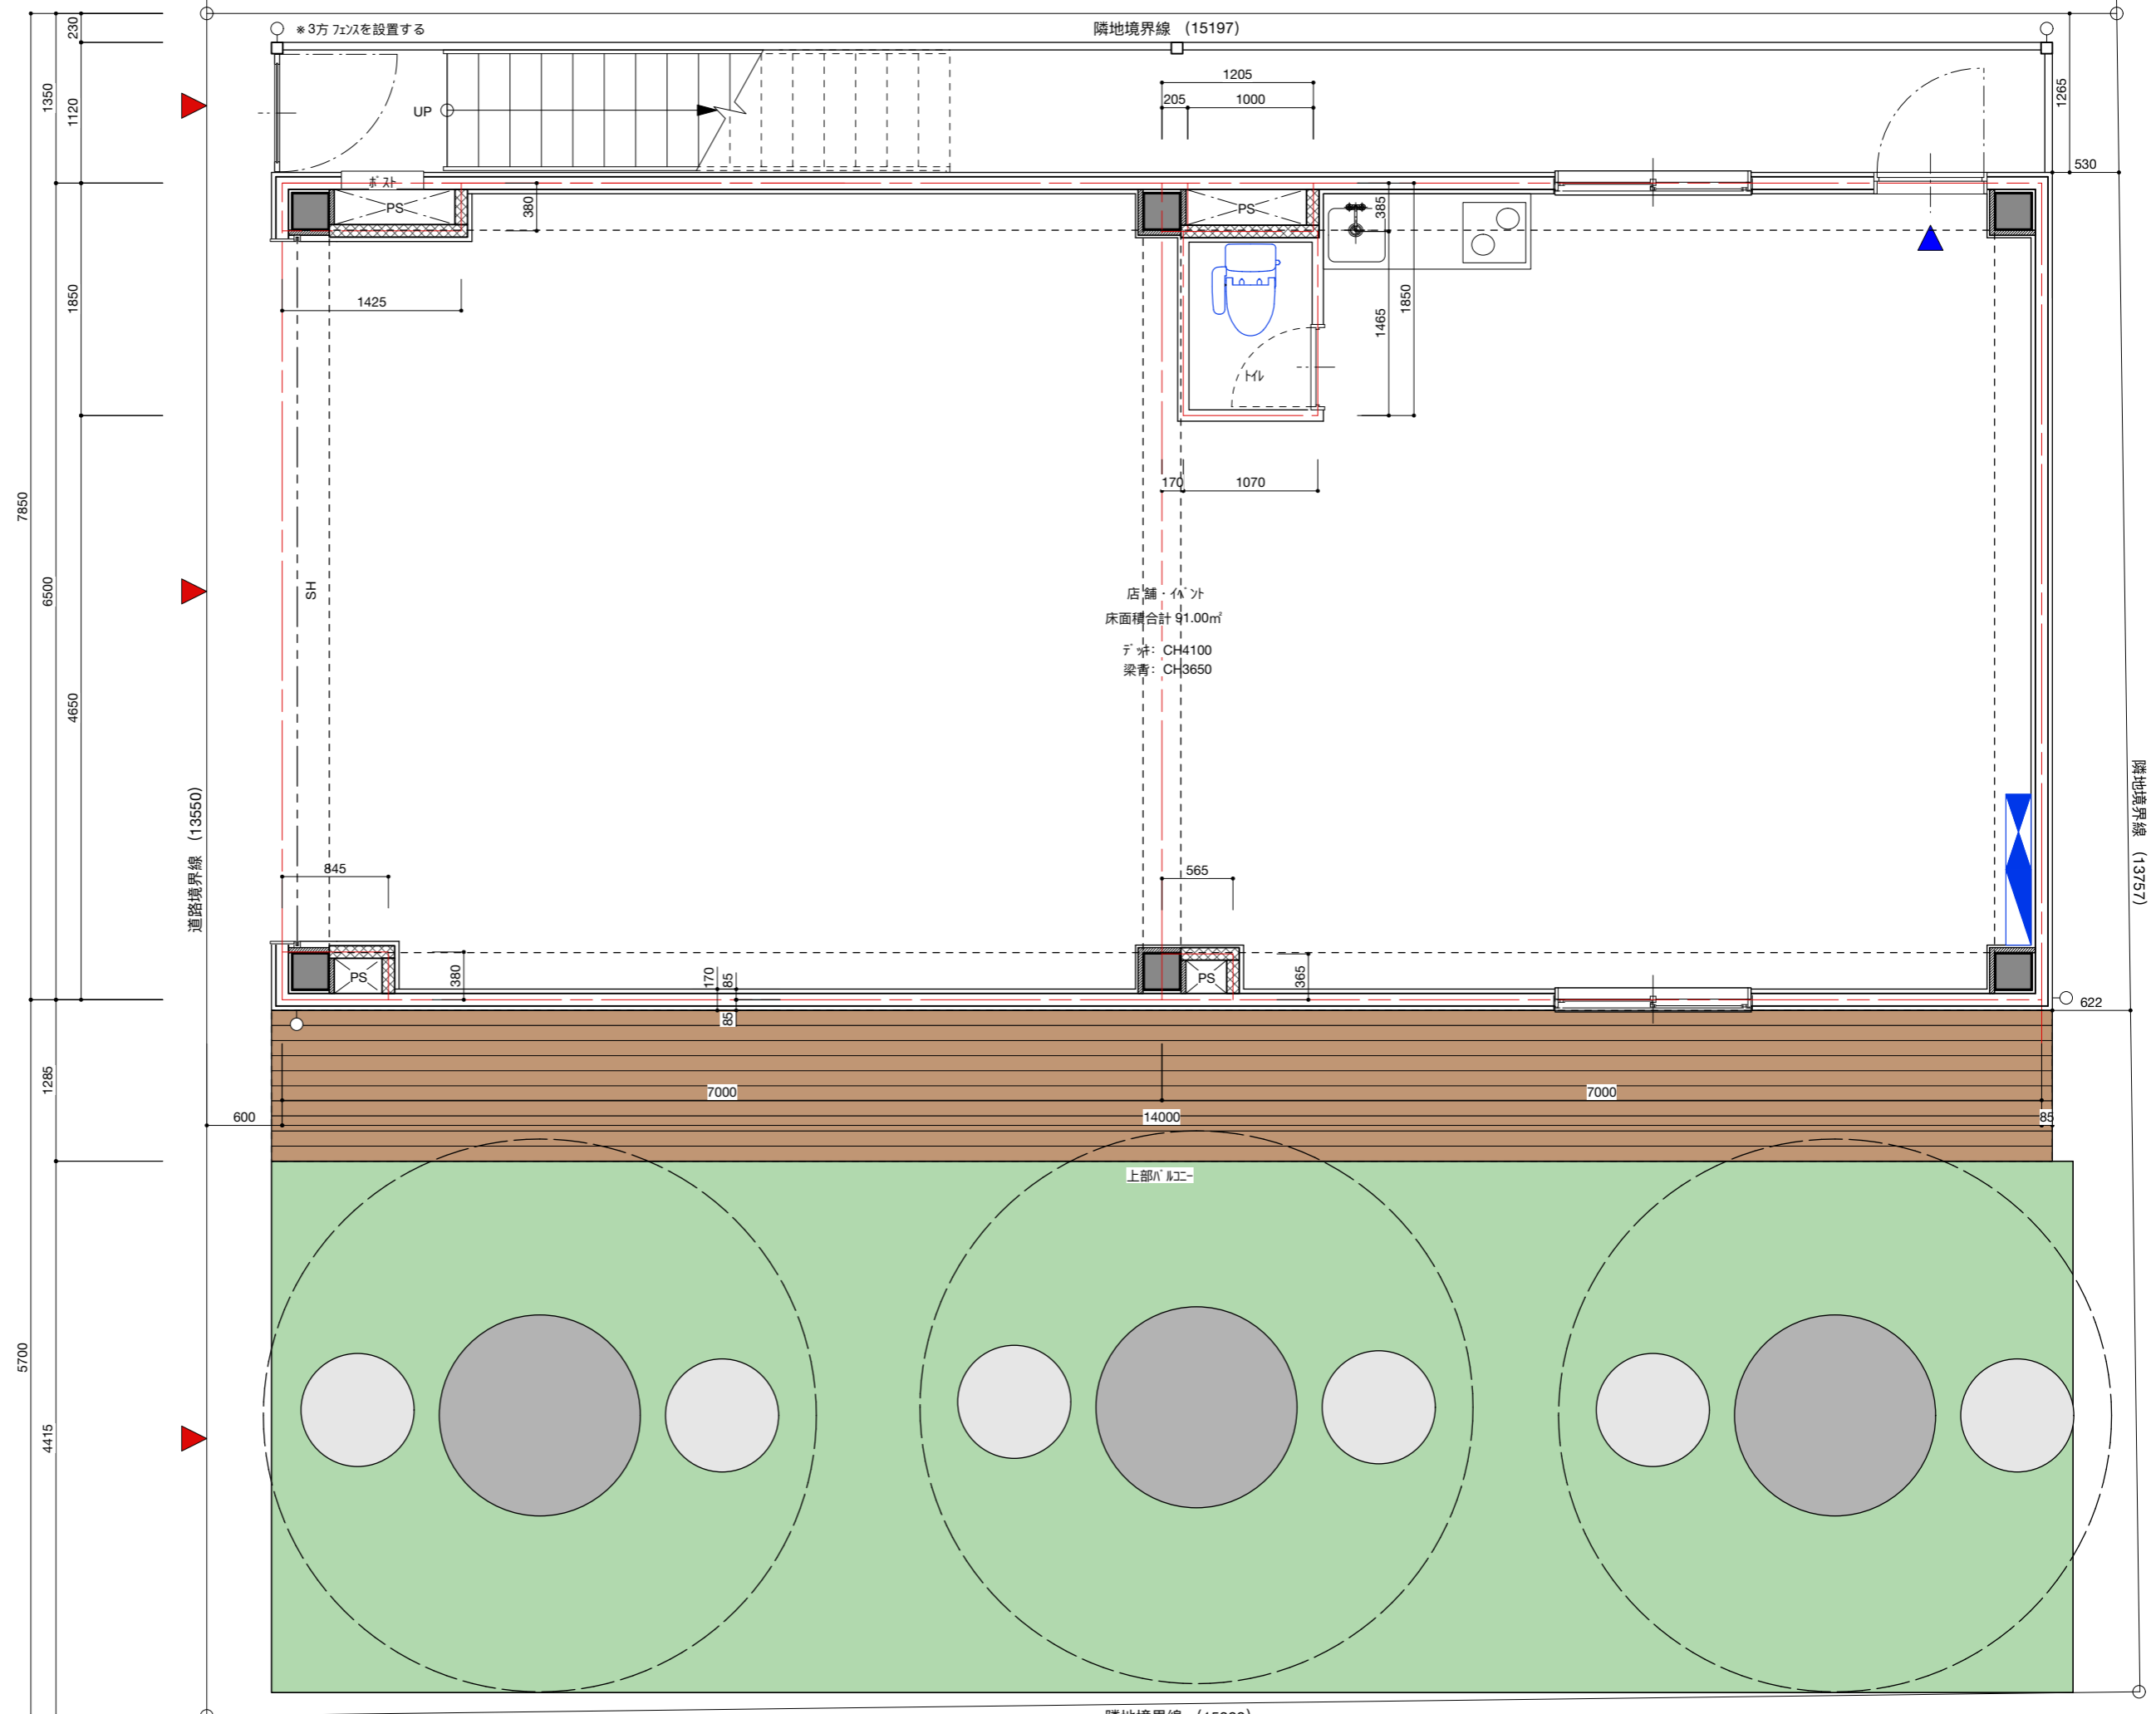

人生を味わう

人生はいつも辛い、いつも気に入らない。
全てを捨ててこの世界を見に行こう。
全てが終わったら、ここに帰って、この暖かい家に帰ります。
傷口が癒えた後、勇気を出してこの世界に直面します。

-----家、人生の港湾

目次

イメージ写真	_____	3
平面図 2 階	_____	4
平面図 1 階	_____	5
天井伏図	_____	6
展開図 1	_____	7
展開図 2	_____	8
パース	_____	9

今回のデザインは主にインダストリアルスタイルのマンションを設計する。
使う色は主に黒、白、灰色、こんなどのブルベの色です。でいるだけ、ブルベ
の色で安定感を表現し、安心感を与える効果を表現する。

白

灰色

黒

こん

道路 (8.0m)

・ショップ・イベント
| 用

TITLE	TYPE	SCALE	DATE	DRAWING	CHECK	NO.
住宅・ショップ・ギャラリー 共通課題	1F 平面図 (ショップ or ギャラリー) フリールームは選択共通	1/50				01