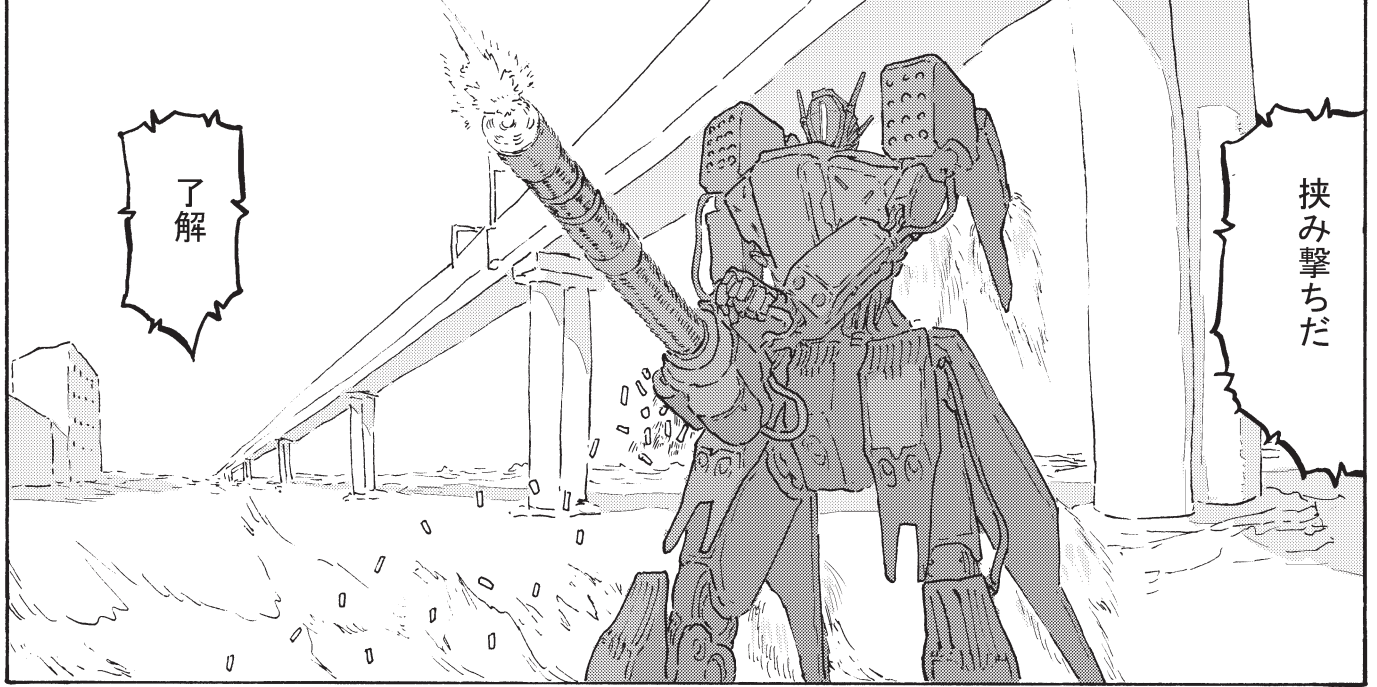

白い亡者!

落ち着け!

電子誘導は使えないはず…
あの距離から手動照準で…

この弾道…
11時方向の14キロ、
MRSで反撃!

俺は必ず

地球に!