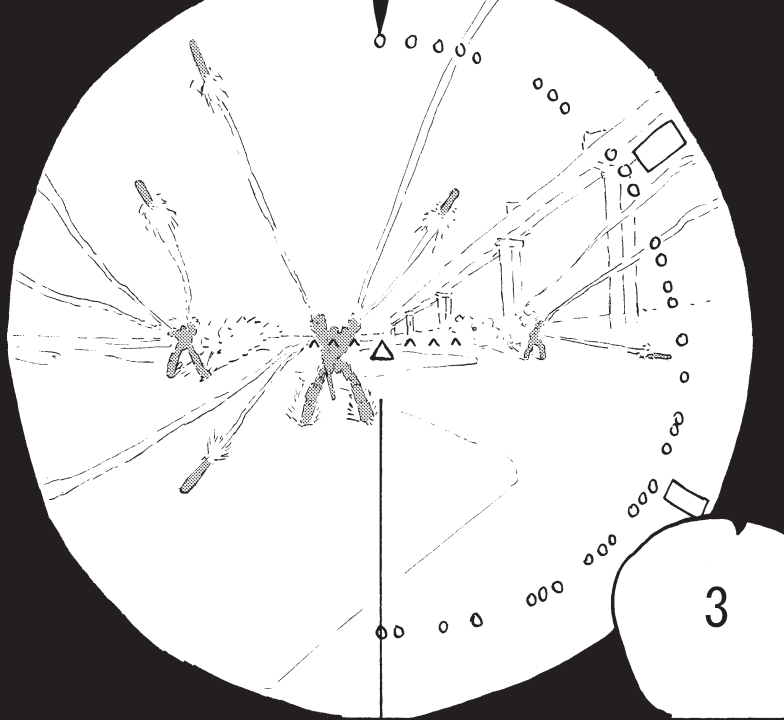

はいはい、耳に
タコができたよ

俺は必ず地球に戻るんだ
バーのカウンター席でビール
を飲みながらスーパーボウル
を見るのさ

20区、あと18キロ、
妨害粒子濃度7、
レーザー探知不可能

全機、
目を光らせろよ

この20区さえクリア
すれば、2年ぶりの
家族にも会えるんだね

ホワイトガード、
聞こえますか。今回は4機
です。頼みます

狙撃だ!

なにっ!

白い亡者!

落ち着け!

電子誘導は使えないはず…
あの距離から手動照準で…

この弾道…
11時方向の14キロ、
MRSで反撃!

俺は必ず

地球に!