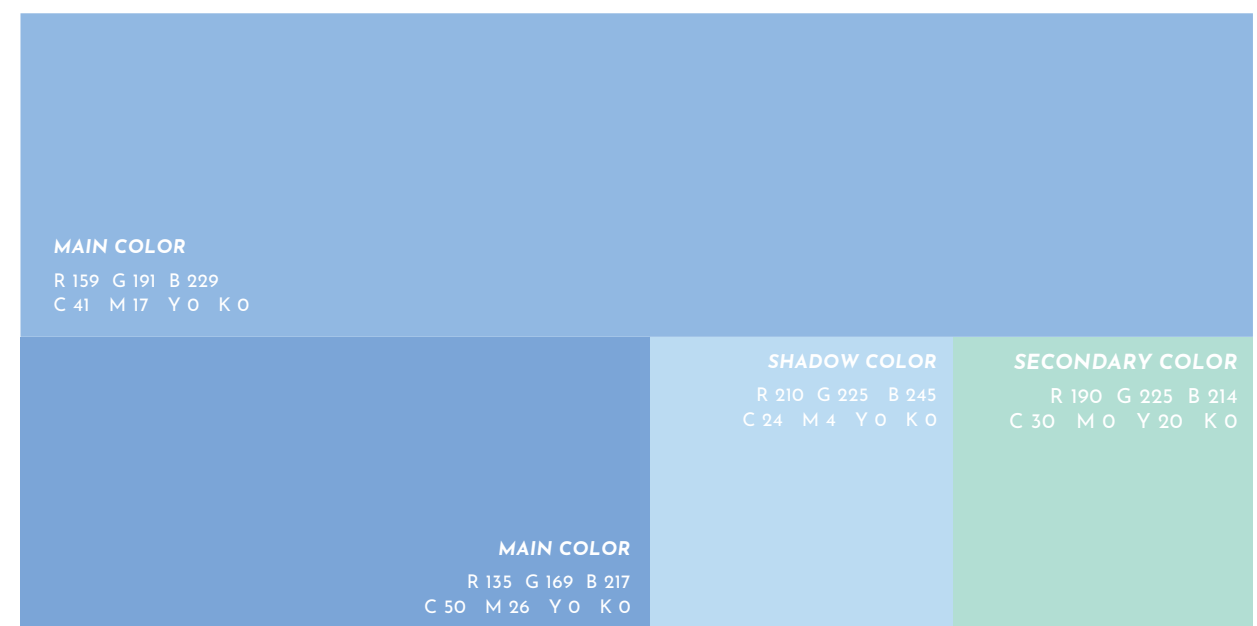

Ai 配信者ロゴ

- 依頼内容 -

制作物 名前ロゴ
テキスト なぽこ
カラー 水色 / 黄緑
雰囲気 基本はお任せでシャボン玉をモチーフに。

- コンセプト -

寝落ち配信を主に行っている方なので
寝具のモチーフを入れて
依頼者様の優しい柔らかい雰囲気を表現してみました。

- 使用書体 -

なぽこ

ラノベPOP v2

napoko

Century Gothic Pro Bold

- モチーフ素材 -