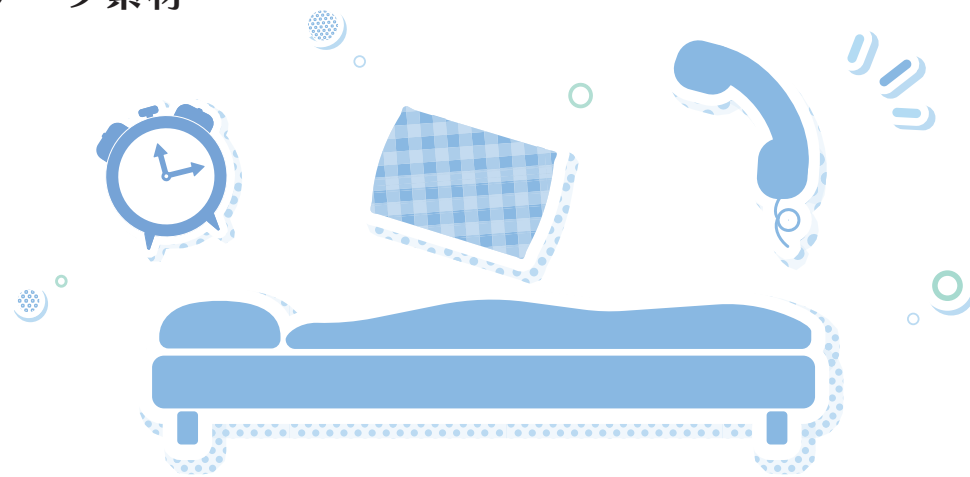

Ai 配信者ロゴ

- 依頼内容 -

制作物 名前ロゴ
テキスト なぽこ
カラー 水色 / 黄緑
雰囲気 基本はお任せでシャボン玉をモチーフに。

- コンセプト -

寝落ち配信を主に行っている方なので
寝具のモチーフを入れて
依頼者様の優しい柔らかい雰囲気を表現してみました。

- 使用書体 -

なぽこ

ラノベPOP v2

napoko

Century Gothic Pro Bold

- モチーフ素材 -