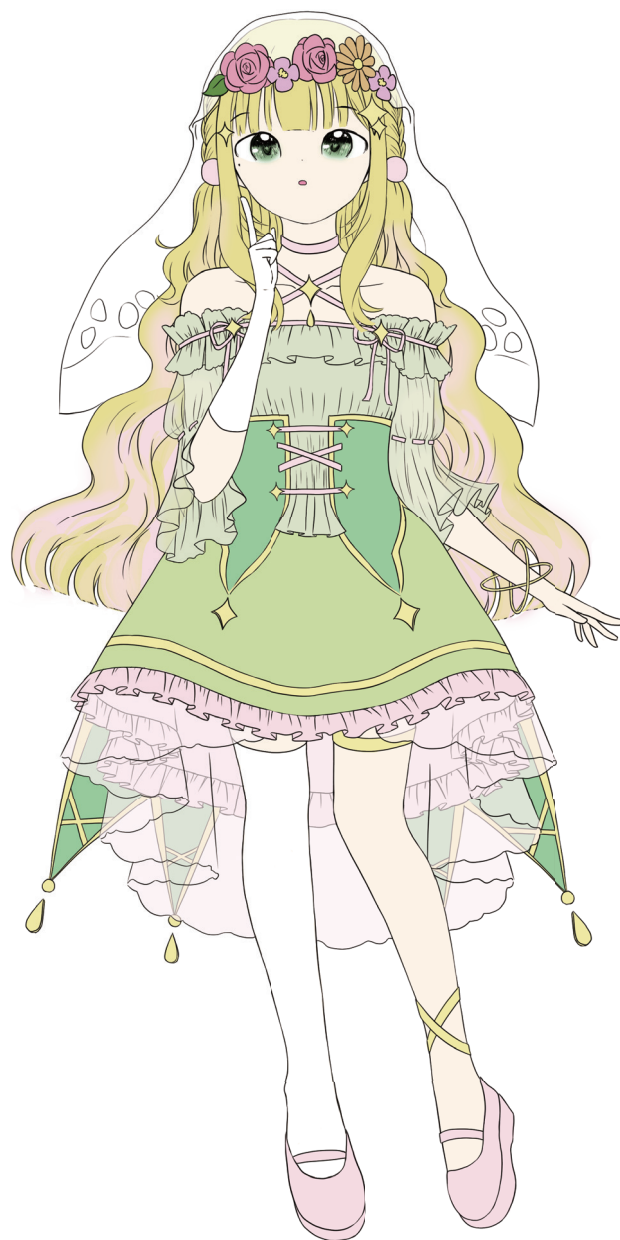

Portfolio

Kei E Chin

Chin KeiE
陳景絵

2001年07月28日に生まれ、中国福建省出身
子供の頃から日本のアニメ文化やアイドル文化に興味を持ち
2018年日本に参り、今就職を目標として日々勉強中
趣味は音楽を聞いたり、写真を撮ったりすること
まだまだ未熟ですが、一生懸命頑張ります

専門学校東京デザイナー学院
コミックイラスト学科 在籍

Adobe Illustrator

Adobe Photoshop

「私のファンタジーキャラデザ」 |

卒業作品「私のアイドルキャラデザ」 |

その他 イラスト、キャラデザ |

「私のファンタジーキャラデザ」

「キャラ・進化前」
Photoshop

「キャラ・進化後」
Photoshop

「表情・怒喜哀楽無」 10時間 Photshop

「キャラ SD.ver」 12時間 Photshop

「オリジナルキャラクター・2(ラフ)」
Photoshop

「オリジナルキャラクター・3(ラフ)」
Photoshop

「オリジナルキャラクター・4(ラフ)」
Photoshop

「オリジナルキャラクター・5(ラフ)」
Photoshop

「バナーイラスト・桜咲き」 20時間 Photpshop

「春のイベントイラスト・春風」 24時間 Photpshop

卒業作品
「私のアイドルキャラデザ」

体は小さいけど、
元気と爆発力は120%!

活発で、朗らかな彼女。

もう高校生なのに、
いつも中学生だと間違われる。

身長がなかなか伸びないこと困っている。

大好きなパートナークマさん、
やっぱり童心の一面もある。

クマ

空と星

声に秘めた深い感情、
ようこそ歌の世界へ

普段は恥ずかしがり屋で、
褒められたらすぐ照れてしまう彼女。