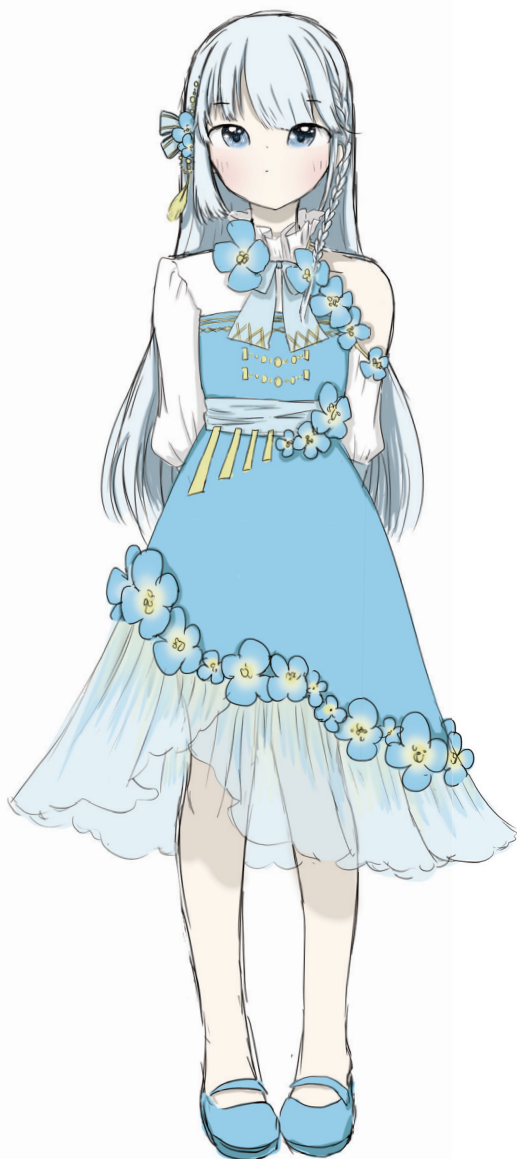

「私のファンタジーキャラデザ」 |

卒業作品「私のアイドルキャラデザ」 |

その他 イラスト、キャラデザ |

「私のファンタジーキャラデザ」

「キャラ・進化前」
Photoshop

「キャラ・進化後」
Photoshop

「表情・怒喜哀楽無」 10時間 Photshop

「キャラ SD.ver」 12時間 Photshop

「オリジナルキャラクター・2(ラフ)」
Photoshop

「オリジナルキャラクター・3(ラフ)」
Photoshop

「オリジナルキャラクター・4(ラフ)」
Photoshop

「オリジナルキャラクター・5(ラフ)」
Photoshop

「バナーイラスト・桜咲き」 20時間 Photpshop

「春のイベントイラスト・春風」 24時間 Photpshop

卒業作品
「私のアイドルキャラデザ」

体は小さいけど、
元気と爆発力は120%!

活発で、朗らかな彼女。

もう高校生なのに、
いつも中学生だと間違われる。

身長がなかなか伸びないこと困っている。

大好きなパートナークマさん、
やっぱり童心の一面もある。

クマ

空と星

声に秘めた深い感情、
ようこそ歌の世界へ

普段は恥ずかしがり屋で、
褒められたらすぐ照れてしまう彼女。

きっと舞台に立てないだろうと思ったら
大間違い!

バラードが得意、感情を込めた歌唱は
ついところを引きつけられる。

椿と蝶

光る裾

騙されないよう、
ご注意を...

いたずら好きで、小悪魔な彼女。

表現力のあるパフォーマンス、
いつも魅かれる。

甘いものが大好きだけど、
意外と太くなりやすい体質。