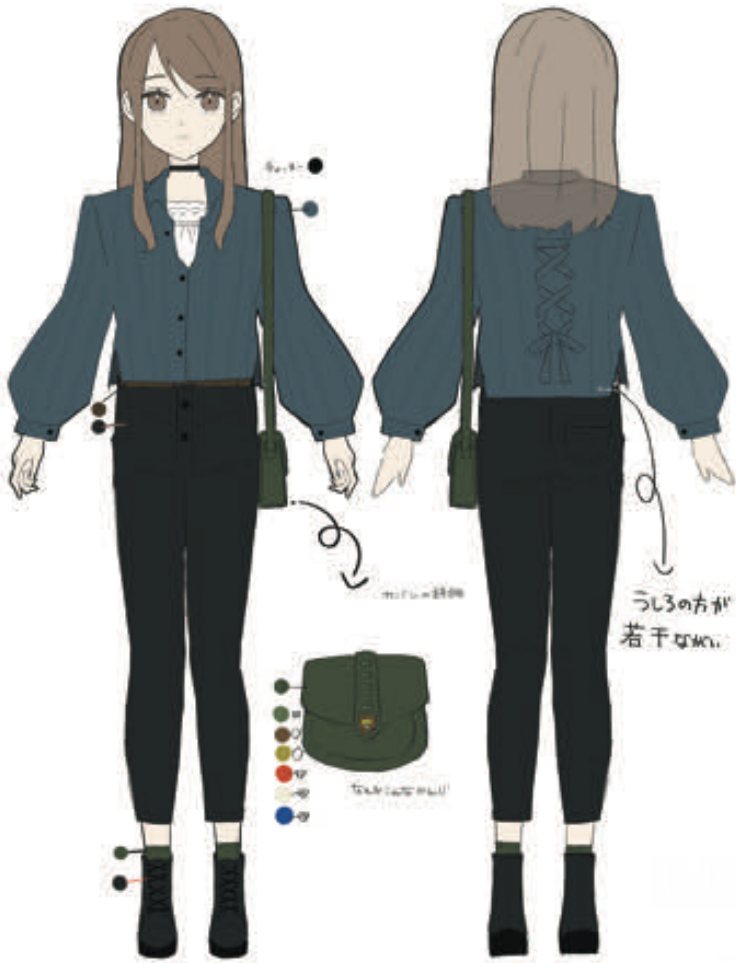

私服

使用ソフト：CLIP STUDIO PAINT

制作時間：5時間

使用ソフト：CLIP STUDIO PAINT

制作時間：2時間