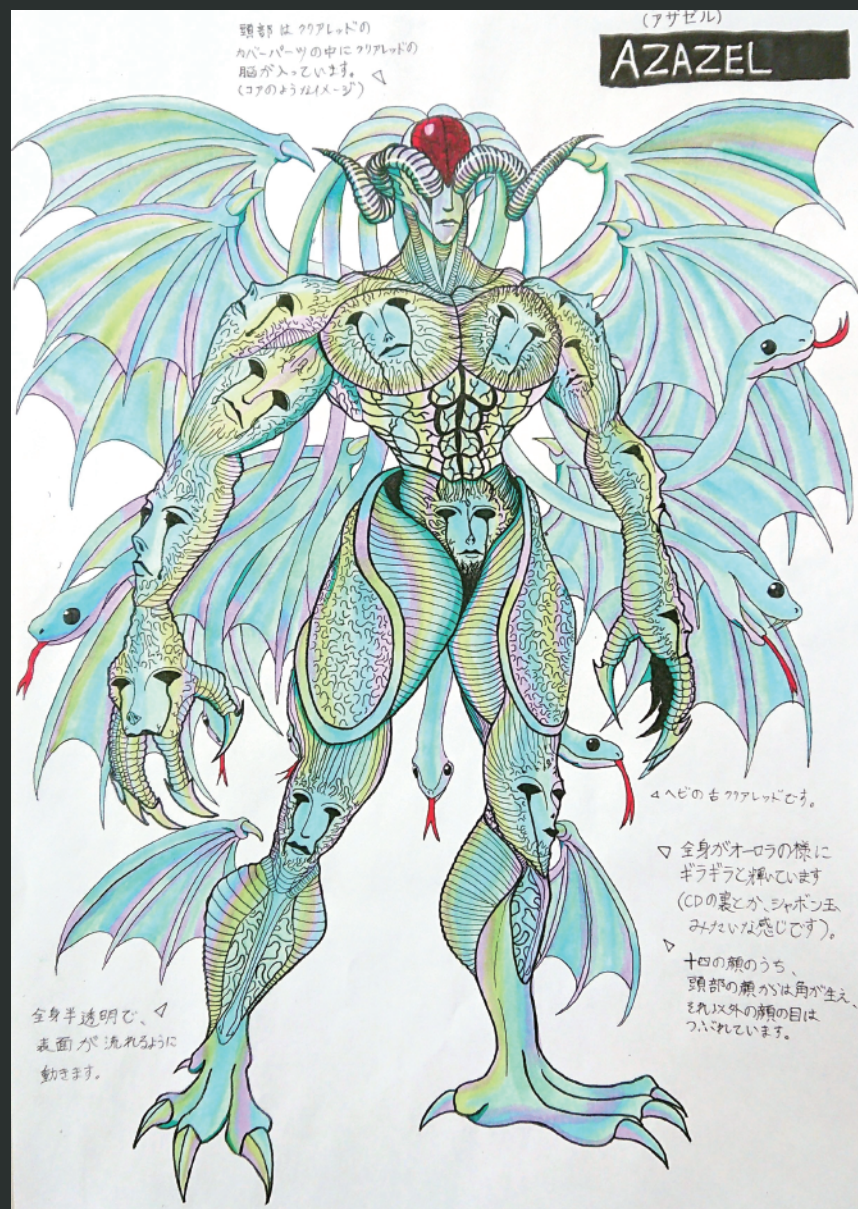

● 造形作品

ヴァンパイアごっこ女孩♡

制作期間：2021年8月
～2022年2月

(全長約137mm)

● 造形作品

- ・アナログ造形とデジタル造形の両立を目指してこの課題に取り組みました。
- ・本体の造形にはスカルピーと木部用パテを使用し、マントの方はZBrushでスカルプトしたものを3Dプリンターで出力しました。
- ・個人的に一番頑張ったのは 傷うめの作業です。合わせ目に削り出したレジンでダボ穴を作ったり、マントの造形が足りない部分をパテで追加したりと、小さな原型の中にたくさんの情報と挑戦が詰まった作品になるように努力して制作しました。

● 造形作品

Demon Girl Lilim

制作期間：2020年10月

～2021年7月(全長約187mm)

● 造形作品

- ・オリジナルキャラクター「リリム」のフィギュアです。
- ・リリムは人間、特に男性に淫らな夢を見せてその精気を吸い取る女悪魔です。セクシーダンスでこちらを誘惑しているという設定です。
- ・オリジナルなので、三面図とポーズ絵を描きました。
- ・原型には、石粉ねんどの「New Fando」、木部パテを使用。
- ・シリコンで型取りし、レジンキットとして複製しました。
- ・塗装は肌色の上に調色したラッカー塗料のクリアーオレンジをエアブラシで塗り重ねて表現しました。

● キャラクターデザイン

玉藻ノ前

美鈴

● キャラクターデザイン

ネビロス・ジョーカー

● キャラクターデザイン

ベリアル

リリス

● キャラクターデザイン

ベルゼブブ

アザゼル

● キャラクターデザイン

九尾ノ狐

● キャラクターデザイン

異世界ノ造物主