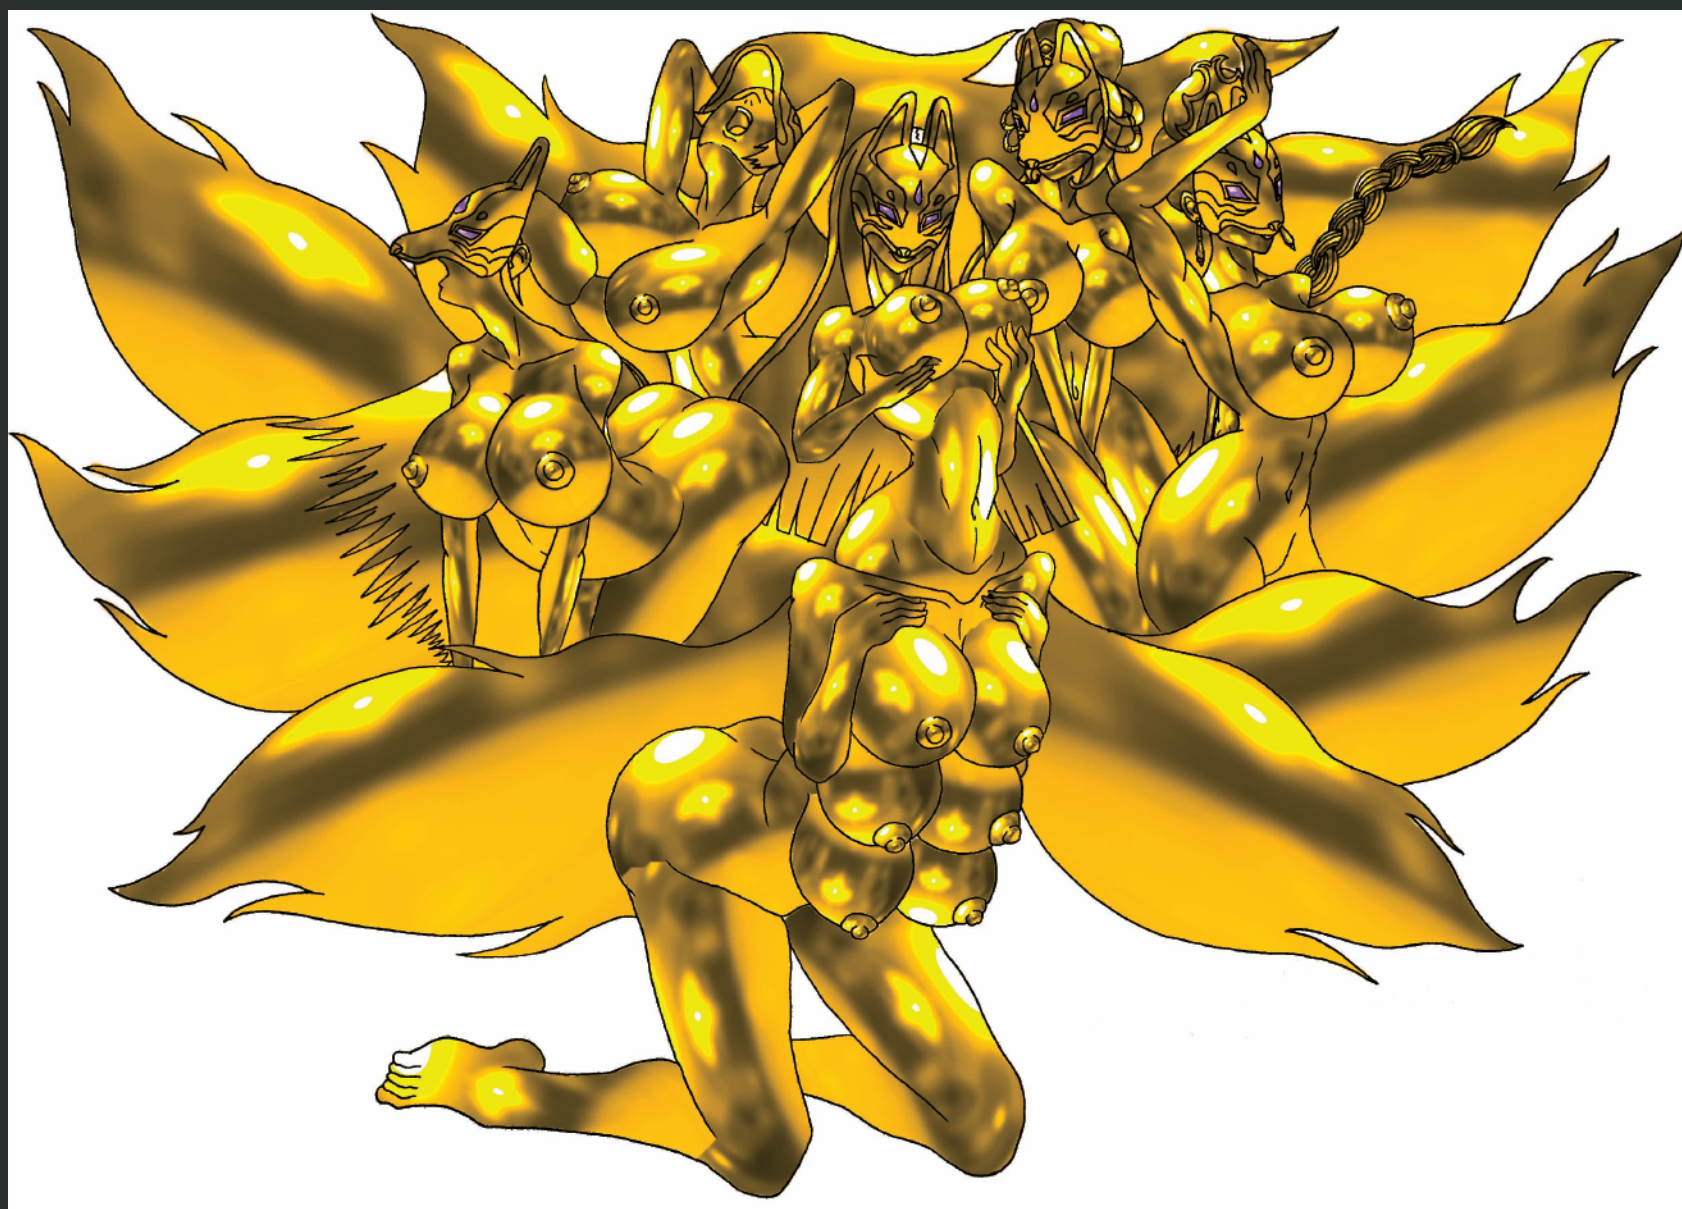

● 造形作品

Demon Girl Lilim

制作期間：2020年10月

～2021年7月(全長約187mm)

● 造形作品

- ・オリジナルキャラクター「リリム」のフィギュアです。
- ・リリムは人間、特に男性に淫らな夢を見せてその精気を吸い取る女悪魔です。セクシーダンスでこちらを誘惑しているという設定です。
- ・オリジナルなので、三面図とポーズ絵を描きました。
- ・原型には、石粉ねんどの「New Fando」、木部パテを使用。
- ・シリコンで型取りし、レジンキットとして複製しました。
- ・塗装は肌色の上に調色したラッカー塗料のクリアーオレンジをエアブラシで塗り重ねて表現しました。

● キャラクターデザイン

ベルゼブブ

アザゼル

● キャラクターデザイン

九尾ノ狐

● キャラクターデザイン

異世界ノ造物主