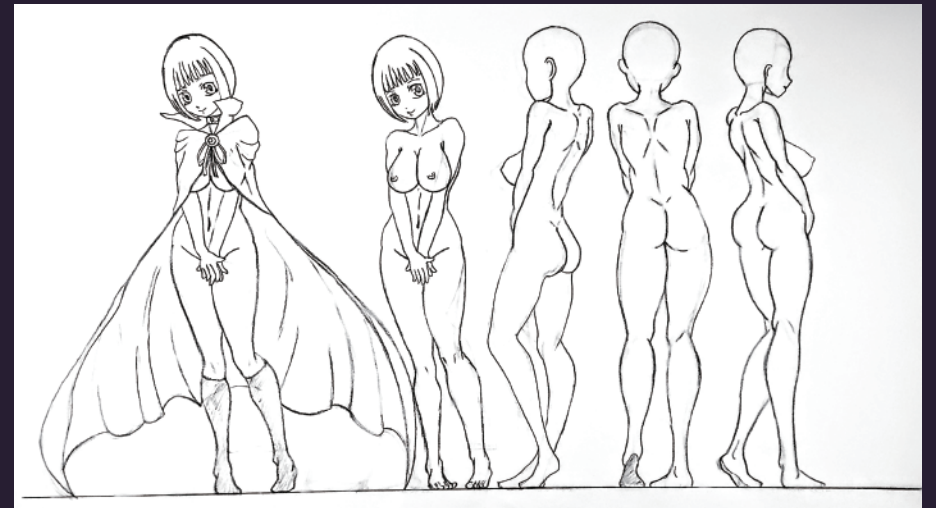

● 造形作品

ヴァンパイアごっこ女孩♡

制作期間：2021年8月
～2022年2月

(全長約137mm)

● 造形作品

- ・アナログ造形とデジタル造形の両立を目指してこの課題に取り組みました。
- ・本体の造形にはスカルピーと木部用パテを使用し、マントの方はZBrushでスカルプトしたものを3Dプリンターで出力しました。
- ・個人的に一番頑張ったのは 傷うめの作業です。合わせ目に削り出したレジンでダボ穴を作ったり、マントの造形が足りない部分をパテで追加したりと、小さな原型の中にたくさんの情報と挑戦が詰まった作品になるように努力して制作しました。

● 造形作品

Demon Girl Lilim

制作期間：2020年10月

～2021年7月(全長約187mm)

● 造形作品

- ・オリジナルキャラクター「リリム」のフィギュアです。
- ・リリムは人間、特に男性に淫らな夢を見せてその精気を吸い取る女悪魔です。セクシーダンスでこちらを誘惑しているという設定です。
- ・オリジナルなので、三面図とポーズ絵を描きました。
- ・原型には、石粉ねんどの「New Fando」、木部パテを使用。
- ・シリコンで型取りし、レジンキットとして複製しました。
- ・塗装は肌色の上に調色したラッカー塗料のクリアーオレンジをエアブラシで塗り重ねて表現しました。