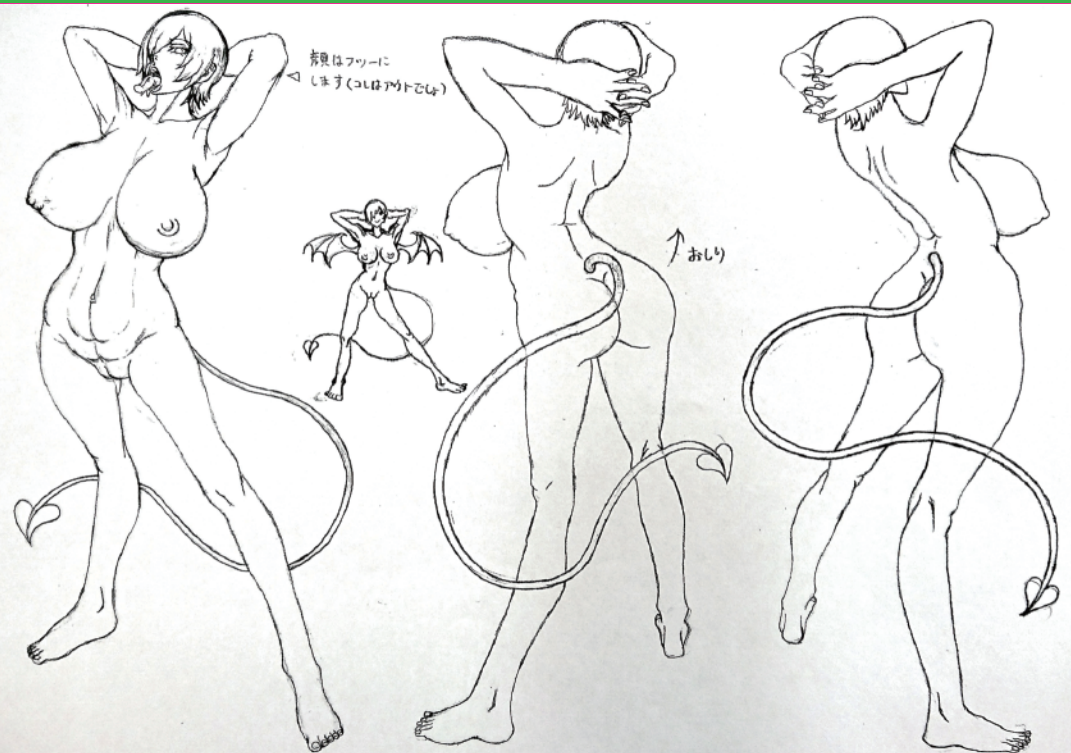

● 造形作品

ヴァンパイアごっこ女孩♡

制作期間：2021年8月
～2022年2月

(全長約137mm)

● 造形作品

- ・アナログ造形とデジタル造形の両立を目指してこの課題に取り組みました。
- ・本体の造形にはスカルピーと木部用パテを使用し、マントの方はZBrushでスカルプトしたものを3Dプリンターで出力しました。
- ・個人的に一番頑張ったのは 傷うめの作業です。合わせ目に削り出したレジンでダボ穴を作ったり、マントの造形が足りない部分をパテで追加したりと、小さな原型の中にたくさんの情報と挑戦が詰まった作品になるように努力して制作しました。

● 造形作品

Demon Girl Lilim

制作期間：2020年10月

～2021年7月(全長約187mm)

● 造形作品

- ・オリジナルキャラクター「リリム」のフィギュアです。
- ・リリムは人間、特に男性に淫らな夢を見せてその精気を吸い取る女悪魔です。セクシーダンスでこちらを誘惑しているという設定です。
- ・オリジナルなので、三面図とポーズ絵を描きました。
- ・原型には、石粉ねんどの「New Fando」、木部パテを使用。
- ・シリコンで型取りし、レジンキットとして複製しました。
- ・塗装は肌色の上に調色したラッカー塗料のクリアーオレンジをエアブラシで塗り重ねて表現しました。

● 造形作品

第3回:女性モデル

制作期間:2021年7月1日
~2021年7月15日

● 造形作品

Blender (素体)

制作期間:2020年11月
~2021年2月

- ・Blender というソフトのスカulptモードを使って作成。
- ・先生が人型に配置していた複数の図形を元に自分の絵を前、横、後ろに配置し、それを参考にデジタル造形。

● 造形作品