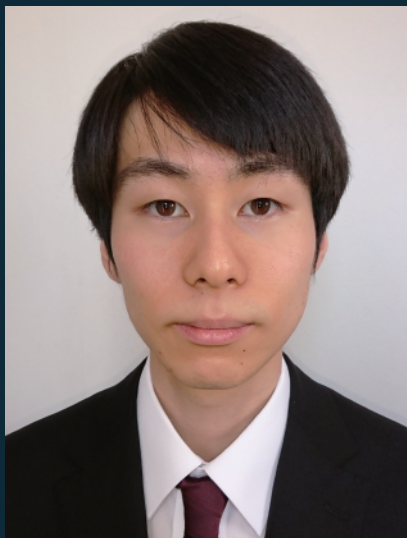

Portfolio

Kurihara Hayato

● PROFILE

Kurihara Hayato

栗原颯斗

学校法人専門学校 東京デザイナー学院

プロダクトデザイン学科 フィギュア造形専攻

生年月日 2000年4月24日

性別 男

性格 真面目・努力家

好きなもの 絵を描くこと、フィギュア集め
(造形の参考になるもの)、
作品集や画集を見ること、神話、伝承などのモチーフを調べること。

現住所 東京都 武蔵村山市

連絡先 20007012.kurihara@gmail.com

● PROFILE

得意なこと

私はフィギュア造形のためのキャラクターデザインをすることが得意です。特にクリーチャー系のデザインが得意で、設定やモチーフ、元となった伝承などの資料を集め、そしてこのキャラクターはどのような動機や目的があるのか、何を考えどう行動するのかなどをイメージしてデザインするように意識しています。

勉強中のこと

立体物を制作する際、不自然なプロポーションになっていないか、重心がどこなのか、筋肉の収縮などを美術解剖学の資料や見本のフィギュアを見ながら勉強をしています。また、手原型の他にも Zbrush や Blender などのデジタル造形ツールの使い方も勉強したりしています。

作品制作に当たって

フィギュア原型の制作に限らず最も意識していることは、「失敗して何を学んだか」です。一度失敗してそこで終わるのではなく、その原因を考え、同じ失敗を繰り返さないように試行錯誤する。この行為こそ、何かを作る上で最も重要なことであると考え、常に心掛けて制作に取り組んでいます。

● 造形作品

Demon Girl Lilim

制作期間：2020年10月

～2021年7月(全長約187mm)

● 造形作品

- ・オリジナルキャラクター「リリム」のフィギュアです。
- ・リリムは人間、特に男性に淫らな夢を見せてその精気を吸い取る女悪魔です。セクシーダンスでこちらを誘惑しているという設定です。
- ・オリジナルなので、三面図とポーズ絵を描きました。
- ・原型には、石粉ねんどの「New Fando」、木部パテを使用。
- ・シリコンで型取りし、レジンキットとして複製しました。
- ・塗装は肌色の上に調色したラッカー塗料のクリアーオレンジをエアブラシで塗り重ねて表現しました。