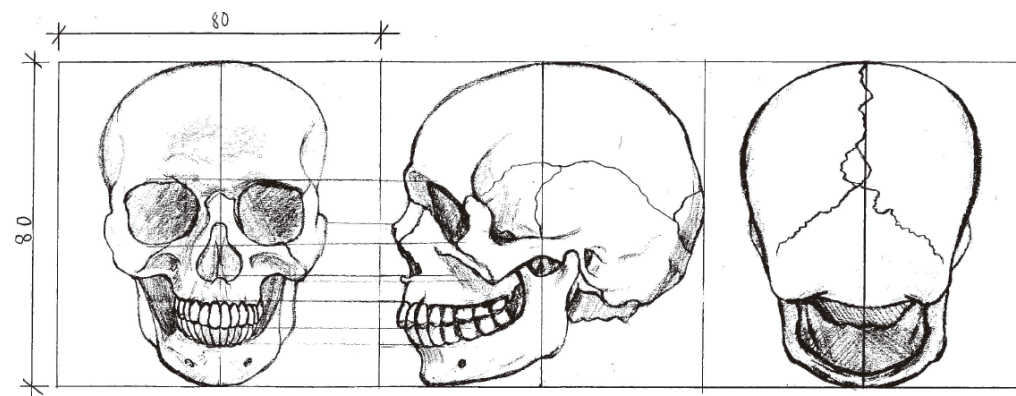

● 造形作品

どこでもドクロ

制作期間:2020年6月
~2020年9月

コンセプト:大きすぎず小さすぎない
ちょうどいいサイズ感のドクロ。

- ・全長約80mmのカプセルレスタイプの
  カプセルトイ。
- ・上顎と下顎が別々のパーツになっていて、
  ケタケタ動かすことができる。
- ・カプセルのゴミが出ないので、
  環境にもやさしい。
- ・原型には、石粉ねんどの「New Fando」を
  使用。