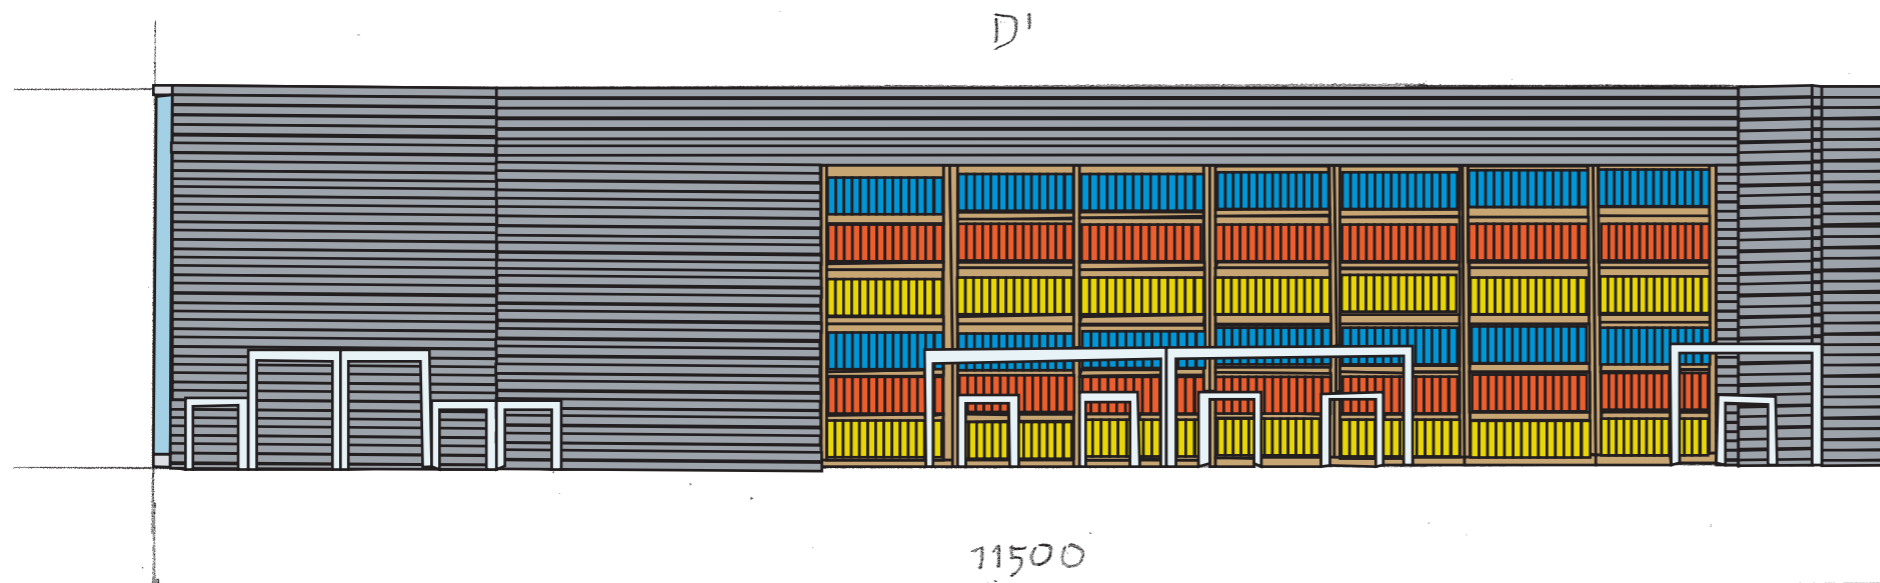

# CONCEPT

人間は皆孤独のものです。ある人は孤独から逃げるために、あちこち走り回って、友達を作ります。ある人は孤独に溶け込み、自分で自分のことをします。

今回のデザインは孤独から逃げるとか、孤独に溶け込むとか、どちらも選びます。

逃げたら、プライバシーの席があります。溶け込んだら、大きな席もあります。自分の自分の好みによって、自分で選ぶ事ができます。

SCALE 1/50

B''

11500

B'''

10000

1500

C

4920

6344

4350

SCALE 1/50

側

正面

2000mm

400mm

900mm

約動力で支える