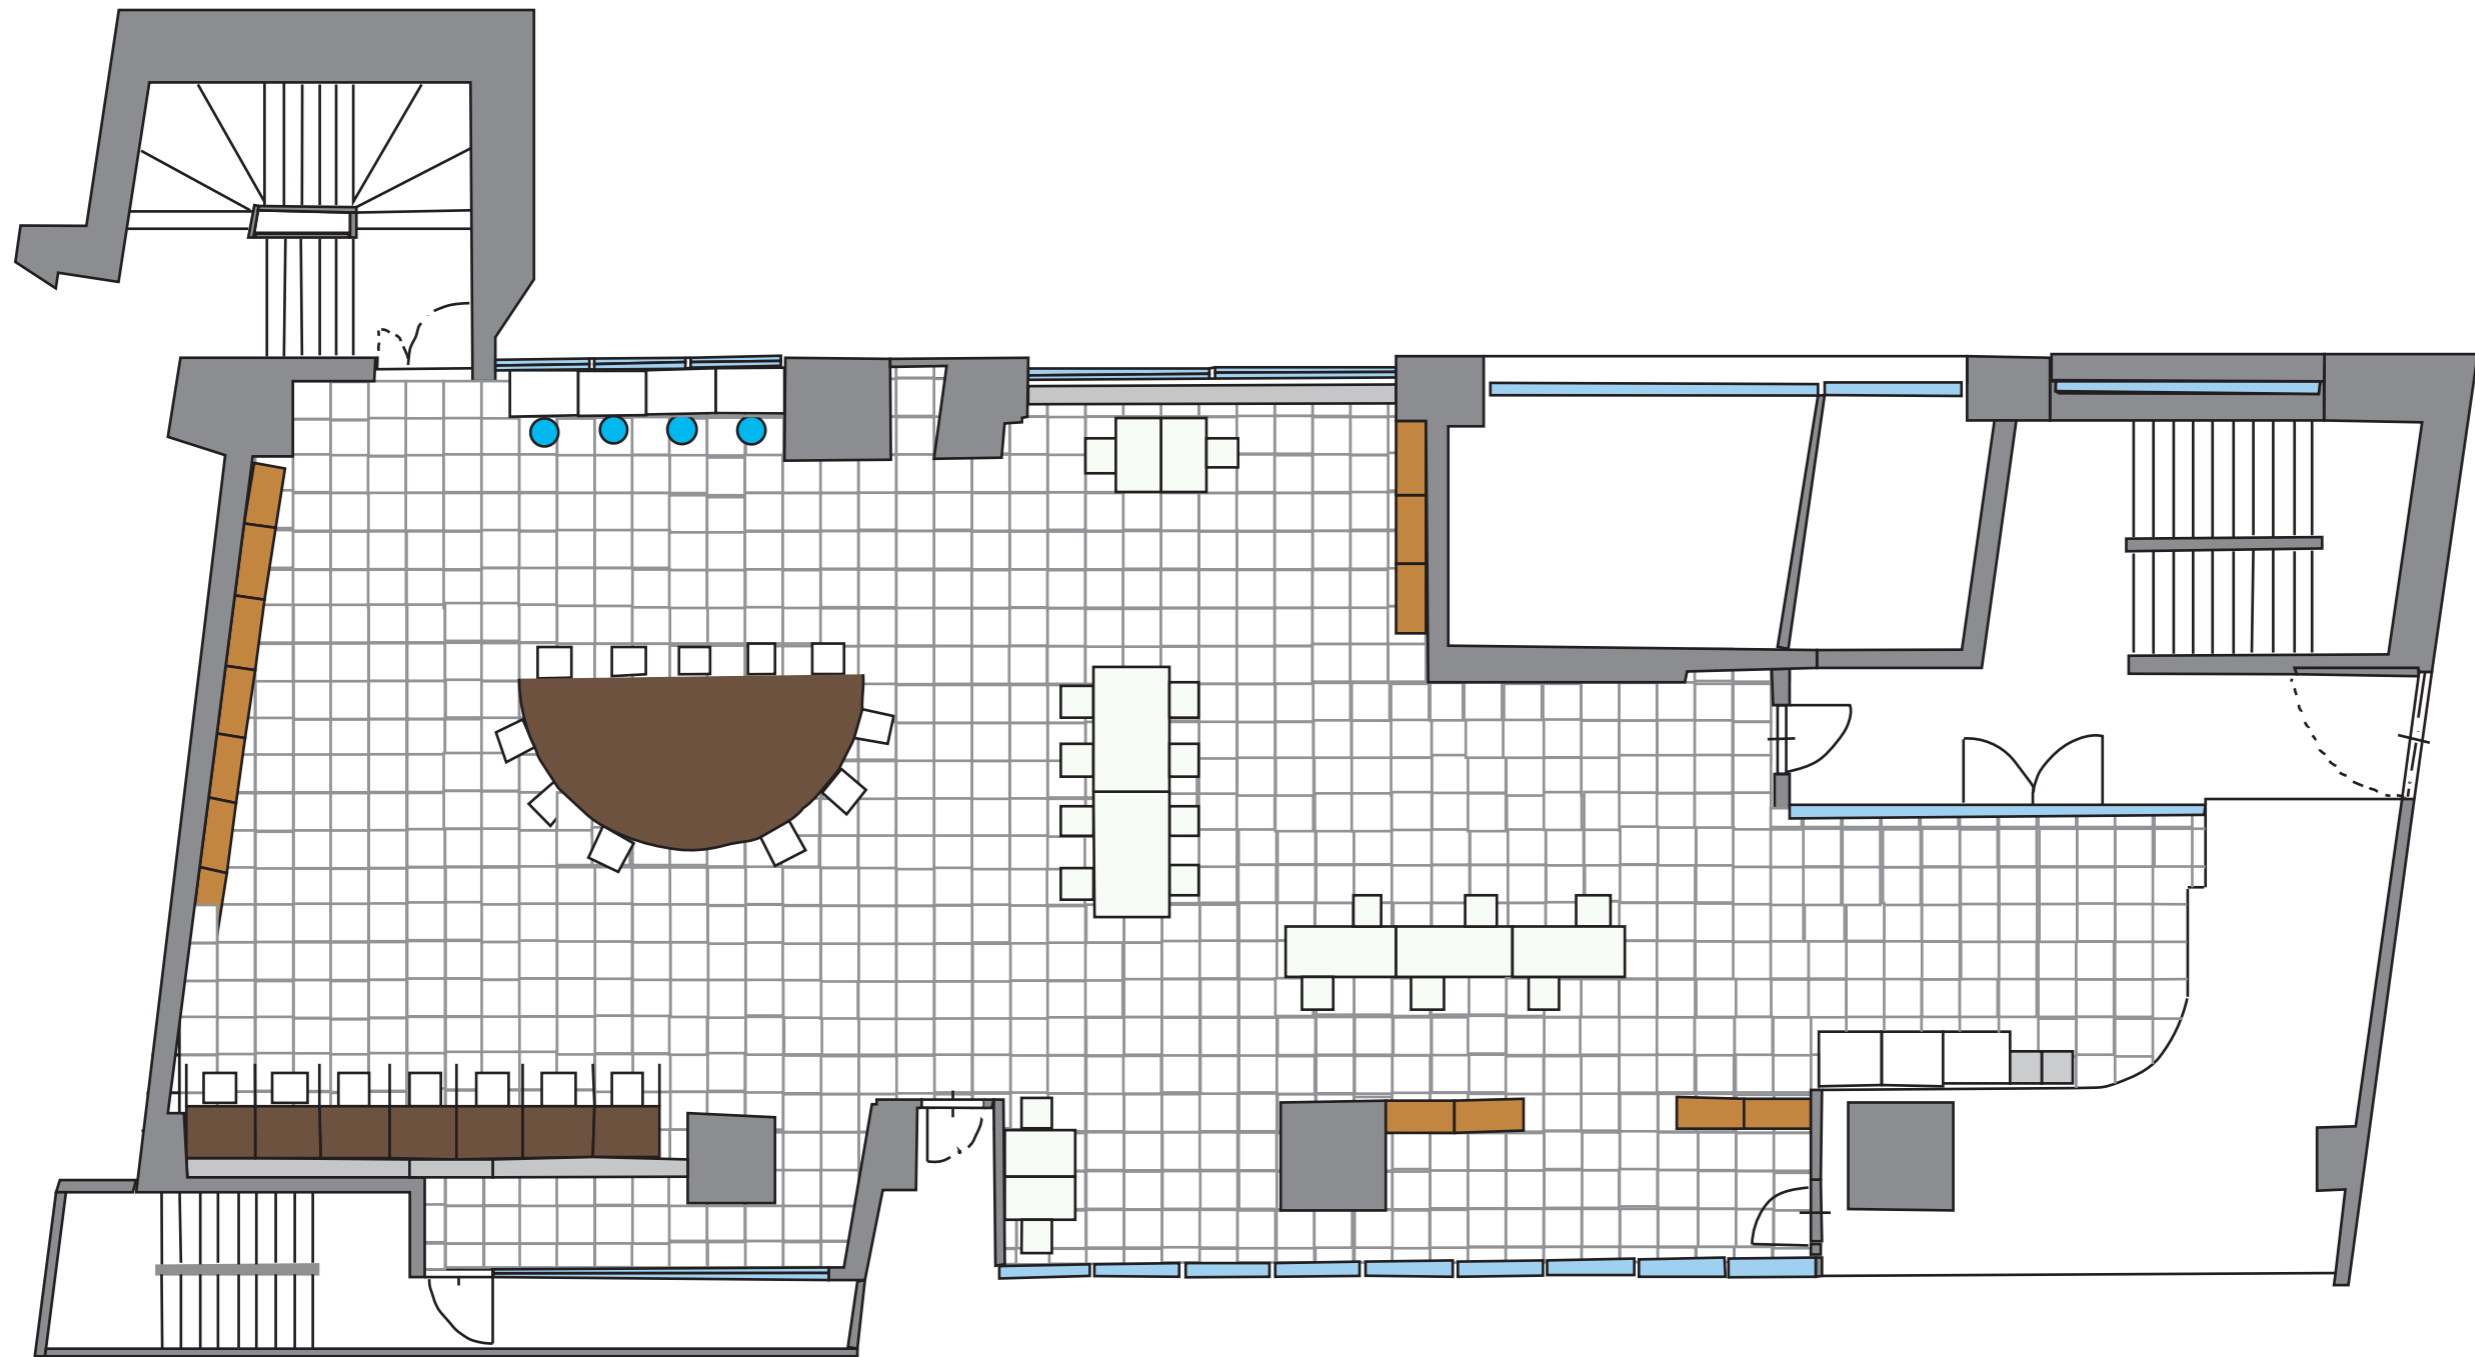

# CONTENTS

**CONTENTS**

**CONCRPT**

**PLAN**

**DEVELOPMENT CHART**

**PERSPECTIVE**

**FURNITURE DETAILS**

# CONCEPT

人間は皆孤独のものです。ある人は孤独から逃げるために、あちこち走り回って、友達を作ります。ある人は孤独に溶け込み、自分で自分のことをします。

今回のデザインは孤独から逃げるとか、孤独に溶け込むとか、どちらも選びます。

逃げたら、プライバシーの席があります。溶け込んだら、大きな席もあります。自分の自分の好みによって、自分で選ぶ事ができます。

SCALE 1/50

B''

11500

B'''

10000

1500

C

4920

6344

4350

SCALE 1/50

側

正面

2000mm

400mm

900mm

約動力で支える