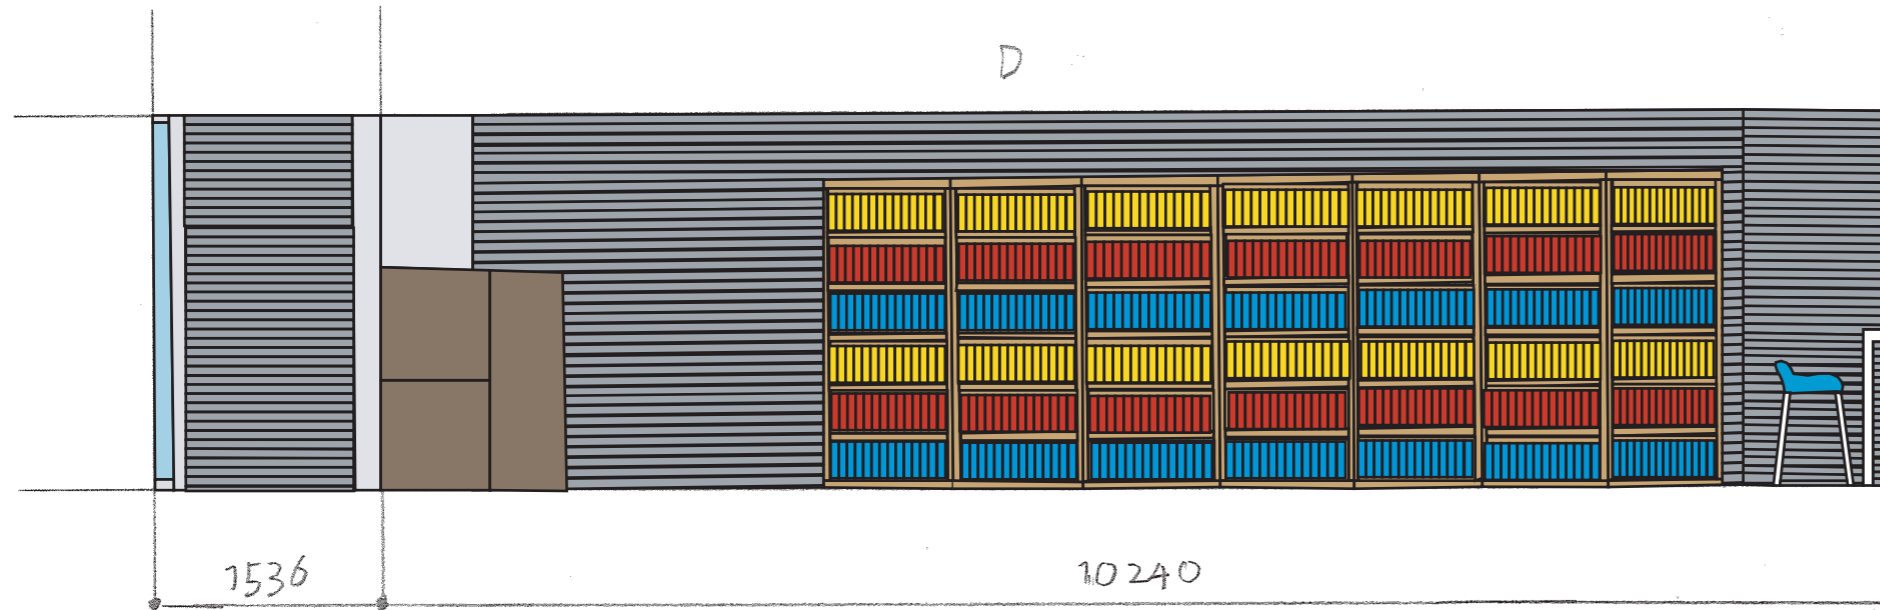

# CONCEPT

人間は皆孤独のものです。ある人は孤独から逃げるために、あちこち走り回って、友達を作ります。ある人は孤独に溶け込み、自分で自分のことをします。

今回のデザインは孤独から逃げるとか、孤独に溶け込むとか、どちらも選びます。

逃げたら、プライバシーの席があります。溶け込んだら、大きな席もあります。自分の自分の好みによって、自分で選ぶ事ができます。

SCALE 1/50

B''

11500

B'''

10000

1500

C

4920

6344

4350

SCALE 1/50

側

正面

2000mm

400mm

900mm

約動力で支える