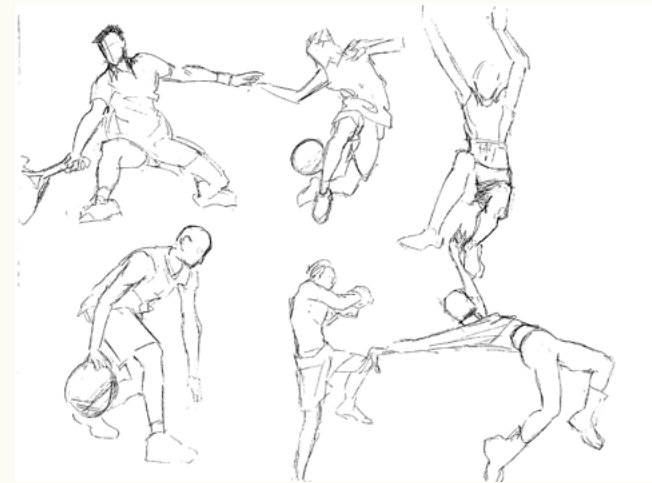

クロッキー

制作時間:38分

制作時間:20分

制作時間:30分

制作時間:30分

制作時間:35分

制作時間:28分