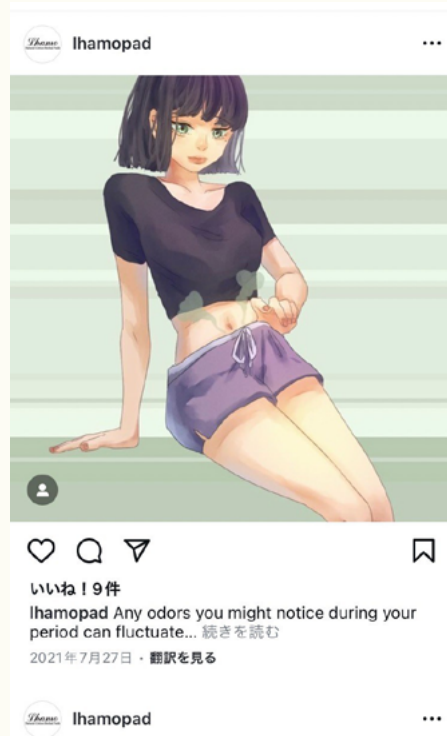

イラスト—有償依頼

2021年~2022年

従姉が立ち上げた生理用品ブランドのイラストレーターを担当させていただきました。彼女はSNSを通じて、女性の生理健康に関する知識を広める行動を行い、それを広告宣伝に活用していました。私は毎月、彼女のニーズに応じて、SNSで投稿するイラストを描かせていただきました。

▼ instagram

実に投稿されたイラスト

絵柄寄せ

地縛少年花子くん—花子くん

下描き:約1時間
線画:1時間未満
仕上げ:1.5時間
ツール:clip studio paint EX