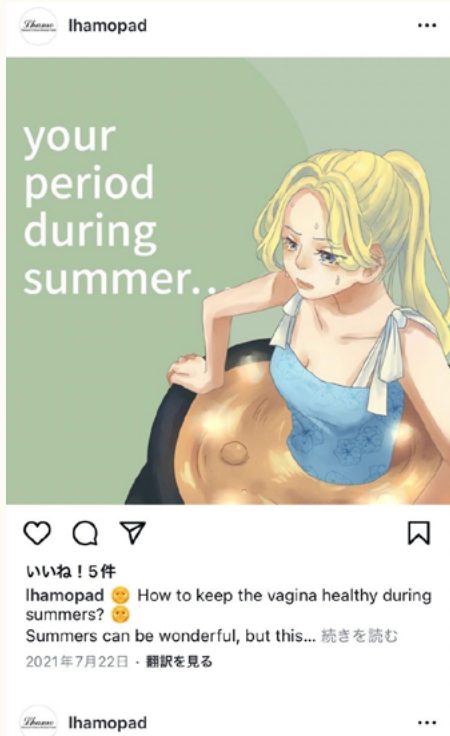

イラスト—有償依頼

2021年~2022年

従姉が立ち上げた生理用品ブランドのイラストレーターを担当させていただきました。彼女はSNSを通じて、女性の生理健康に関する知識を広める行動を行い、それを広告宣伝に活用していました。私は毎月、彼女のニーズに応じて、SNSで投稿するイラストを描かせていただきました。

▼ instagram

実に投稿されたイラスト

絵柄寄せ

地縛少年花子くん—花子くん

下描き:約1時間
線画:1時間未満
仕上げ:1.5時間
ツール:clip studio paint EX