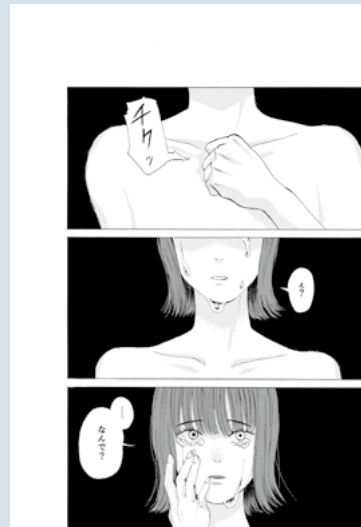

がんば 頑張ったあなたへ

2023年制作
制作期間:二日
下描き、線画:アナログ
仕上げ:CLIP STUDIO
PAINT EX

1