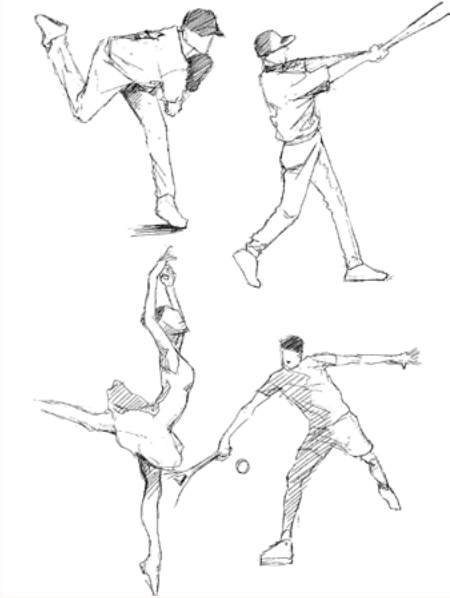

クロッキー

制作時間:16分