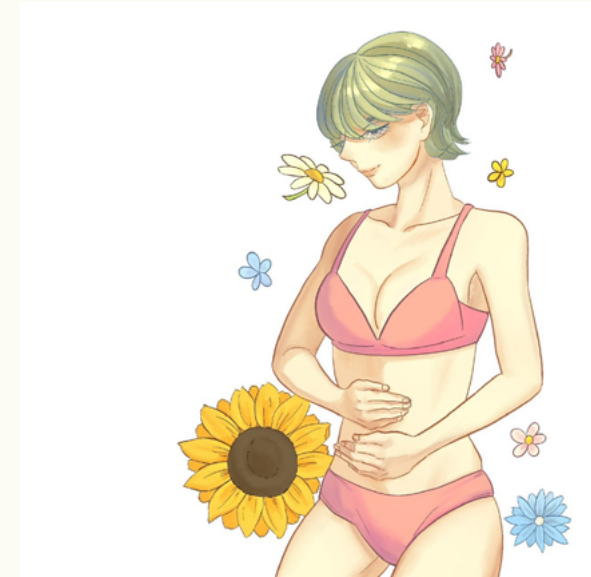

イラスト—有償依頼

2021年~2022年

従姉が立ち上げた生理用品ブランドのイラストレーターを担当させていただきました。彼女はSNSを通じて、女性の生理健康に関する知識を広める行動を行い、それを広告宣伝に活用していました。私は毎月、彼女のニーズに応じて、SNSで投稿するイラストを描かせていただきました。

▼ instagram

実に投稿されたイラスト

絵柄寄せ

地縛少年花子くん—花子くん

下描き:約1時間
線画:1時間未満
仕上げ:1.5時間
ツール:clip studio paint EX