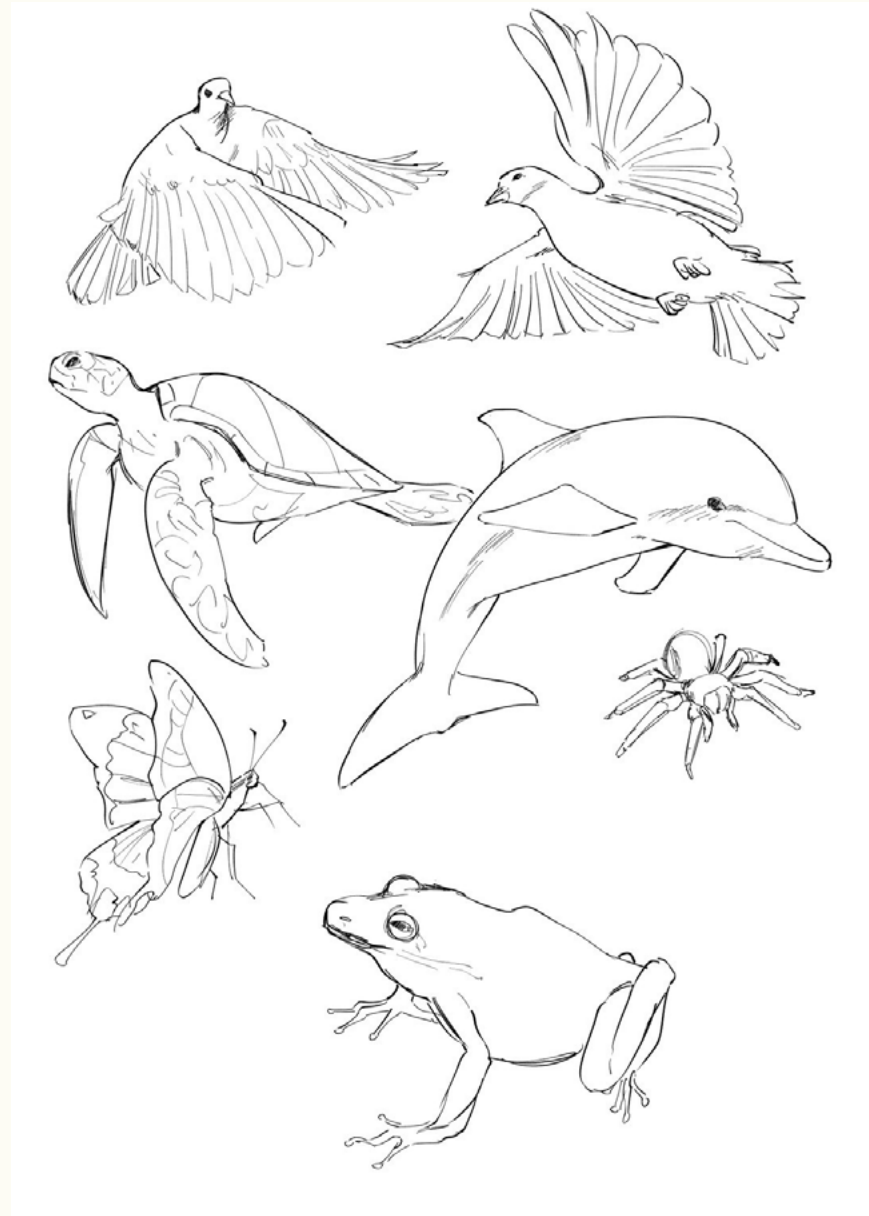

制作時間:30分

制作時間:35分

制作時間:28分

クロッキー—動物

制作時間:35分

制作時間:27分

ご覧いただきありがとうございます