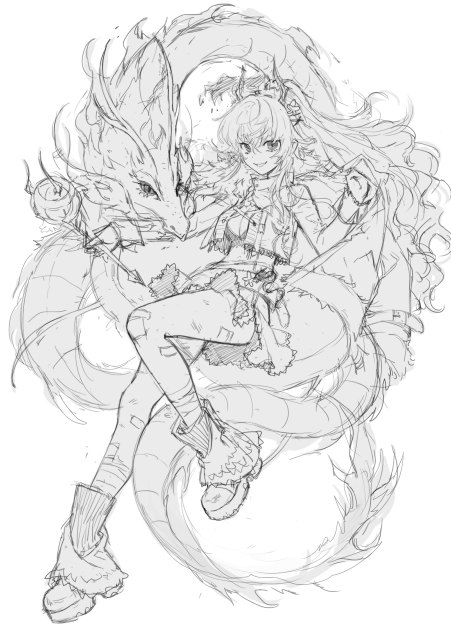

「魔法少女ザ・デュエル」受賞キャラクター・2枚

「メカニック アリス」

「デフォルメキャラクター」

「Adobe Illustratorで制作したキャラクター」

01 キャラクターデザイン①

[2025・巳 雪蛇のこ]
18時間(2025) ?

キャラクター設定:

雪音

[キャラクター三面図]
10時間(2024)

うさぎぬいぐるみ

ビネット風イラスト  
14時間 (2024/6)

ラフ1

ラフ2

線画

後ろには魔法のボタンが育つ植物を栽培する温室があります。これはぬいぐるみに命を吹き込むため重要なポイントの一つです。

うさぎのぬいぐるみたちはそれぞれの仕事をしています。

彼女は新しいうさぎのぬいぐるみを作っています。

「魔法少女ザ・デュエル」
2024年後期産学協同企画コンペ
入選 受賞作品

キャラクターイメージ: 赤、強気系
🕒 30時間 (2024/12)

ラフ1

ラフ2

色イメージ

完成

「この炎に触れたいの？なら、覚悟しなさい！」

「魔法少女ザ・デュエル」
2024年前期産学協同企画コンペ
佳作 受賞作品

キャラクターイメージ: 緑、癒し系
28時間 (2024/9)

ラフ1

ラフ2

アリス(メカニック)

🌀 18時間(2025)

- 近未来の世界観で、プレイヤーが架空世界からキャラクターを召喚して戦う設定です。
- キャラクターは「不思議の国のアリス」のアリスです。
- アリスは召喚されて、電気属性のメカニックになって、ウサギロボットと一緒に肩を並べて戦います。