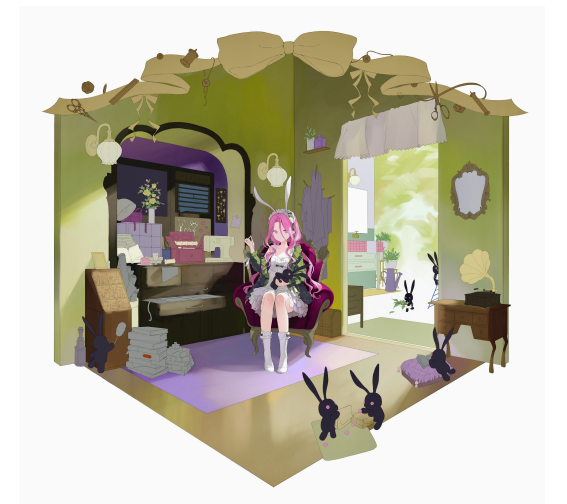

[キャラクター三面図]
10時間(2024)

うさぎぬいぐるみ

ビネット風イラスト  
14時間 (2024/6)

ラフ1

ラフ2

線画

後ろには魔法のボタンが育つ植物を栽培する温室があります。これはぬいぐるみに命を吹き込むため重要なポイントの一つです。

うさぎのぬいぐるみたちはそれぞれの仕事をしています。

彼女は新しいうさぎのぬいぐるみを作っています。

「魔法少女ザ・デュエル」
2024年後期産学協同企画コンペ
入選 受賞作品

キャラクターイメージ: 赤、強気系
🕒 30時間 (2024/12)

ラフ1

ラフ2

色イメージ

完成

「この炎に触れたいの？なら、覚悟しなさい！」

「魔法少女ザ・デュエル」
2024年前期産学協同企画コンペ
佳作 受賞作品

キャラクターイメージ: 緑、癒し系
28時間 (2024/9)

ラフ1

ラフ2

アリス(メカニック)

🌀 18時間(2025)

- 近未来の世界観で、プレイヤーが架空世界からキャラクターを召喚して戦う設定です。
- キャラクターは「不思議の国のアリス」のアリスです。
- アリスは召喚されて、電気属性のメカニックになって、ウサギロボットと一緒に肩を並べて戦います。

「雪山の上の魔法の小屋」

「陽の光があふれる浴室」

「ファンタジー・エルフ」

[POWER UP!]D-MARKET展示された作品
30時間(2024/9)  

「輝かしくも悲しい別れ」
13時間(2024/7) 

「初夏の夕風」
12時間(2024/5) 

[陽の光があふれる浴室]・一点透視・線画の手描き
15時間(2024/5) 🌈

[ファンタジー・エルフ]
8時間(2024) 🌀