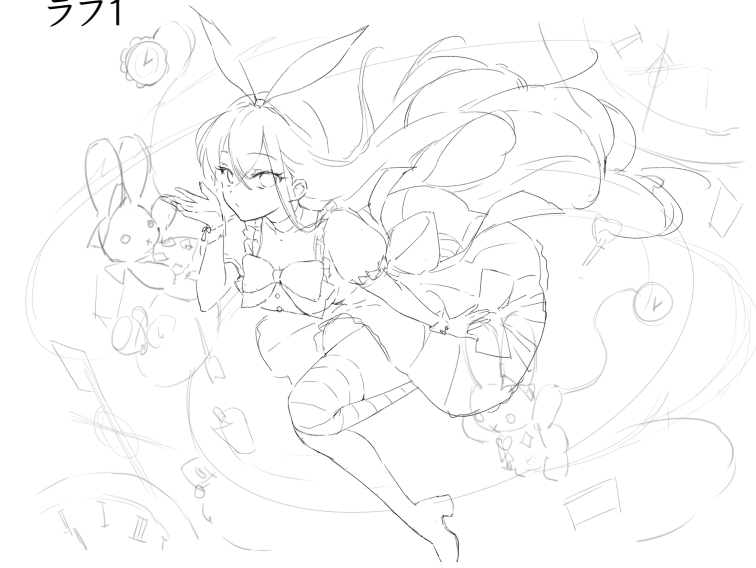

彼女は新しいうさぎのぬいぐるみを作っています。

「魔法少女ザ・デュエル」
2024年後期産学協同企画コンペ
入選 受賞作品

キャラクターイメージ: 赤、強気系
🕒 30時間 (2024/12)

ラフ1

ラフ2

色イメージ

完成

「この炎に触れたいの？なら、覚悟しなさい！」

「魔法少女ザ・デュエル」
2024年前期産学協同企画コンペ
佳作 受賞作品

キャラクターイメージ: 緑、癒し系
28時間 (2024/9)

ラフ1

ラフ2

アリス(メカニック)

🌀 18時間(2025)

- 近未来の世界観で、プレイヤーが架空世界からキャラクターを召喚して戦う設定です。
- キャラクターは「不思議の国のアリス」のアリスです。
- アリスは召喚されて、電気属性のメカニックになって、ウサギロボットと一緒に肩を並べて戦います。

動物擬人化・デフォルメキャラクター
それぞれ3時間(2024) 

Adobe Illustrator・
魔法少女デフォルメキャラクター
 それぞれ2時間(2024)

 加筆

Adobe Illustrator・デフォルメキャラクター
 3時間(2024)

02 イラスト

[POWER UP!]

「輝かしくも悲しい別れ」

「初夏の夕風」

「雪山の上の魔法の小屋」

「陽の光があふれる浴室」

「ファンタジー・エルフ」

[POWER UP!]D-MARKET展示された作品
30時間(2024/9)  

「輝かしくも悲しい別れ」
13時間(2024/7) 

「初夏の夕風」
12時間(2024/5) 

[陽の光があふれる浴室]・一点透視・線画の手描き
15時間(2024/5) 🌈

[ファンタジー・エルフ]
8時間(2024) 🌀