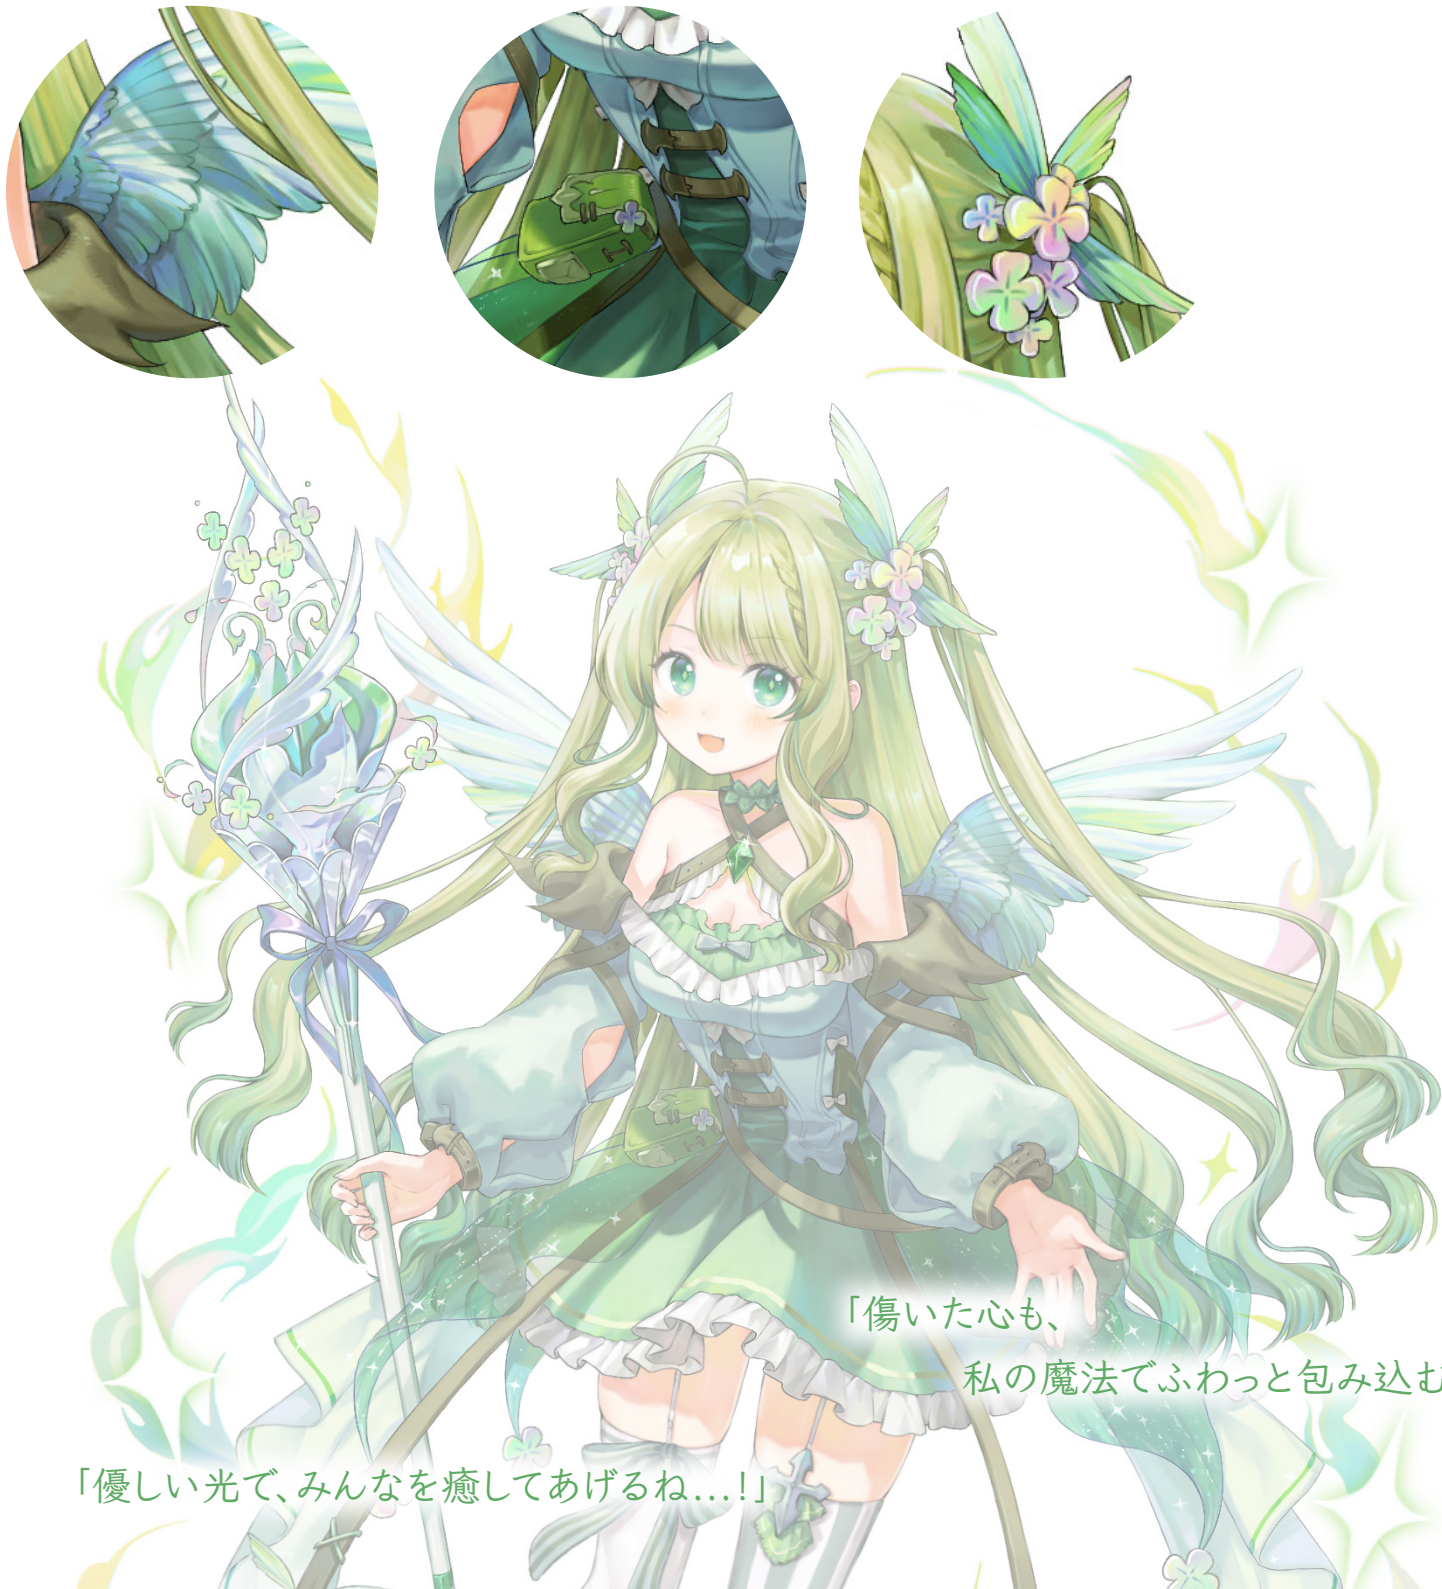

[キャラクター三面図]
10時間(2024)

うさぎぬいぐるみ

ビネット風イラスト  
14時間 (2024/6)

ラフ1

ラフ2

線画

後ろには魔法のボタンが育つ植物を栽培する温室があります。これはぬいぐるみに命を吹き込むため重要なポイントの一つです。

うさぎのぬいぐるみたちはそれぞれの仕事をしています。

彼女は新しいうさぎのぬいぐるみを作っています。

「魔法少女ザ・デュエル」
2024年後期産学協同企画コンペ
入選 受賞作品

キャラクターイメージ: 赤、強気系
🕒 30時間 (2024/12)

ラフ1

ラフ2

色イメージ

完成

「この炎に触れたいの？なら、覚悟しなさい！」

「魔法少女ザ・デュエル」
2024年前期産学協同企画コンペ
佳作 受賞作品

キャラクターイメージ: 緑、癒し系
28時間 (2024/9)

ラフ1

ラフ2

アリス(メカニック)

🌀 18時間(2025)

- 近未来の世界観で、プレイヤーが架空世界からキャラクターを召喚して戦う設定です。
- キャラクターは「不思議の国のアリス」のアリスです。
- アリスは召喚されて、電気属性のメカニックになって、ウサギロボットと一緒に肩を並べて戦います。

「雪山の上の魔法の小屋」

「陽の光があふれる浴室」

「ファンタジー・エルフ」

[POWER UP!]D-MARKET展示された作品
30時間(2024/9)  

「輝かしくも悲しい別れ」
13時間(2024/7) 

「初夏の夕風」
12時間(2024/5) 

[陽の光があふれる浴室]・一点透視・線画の手描き
15時間(2024/5) 🌈

[ファンタジー・エルフ]
8時間(2024) 🌀