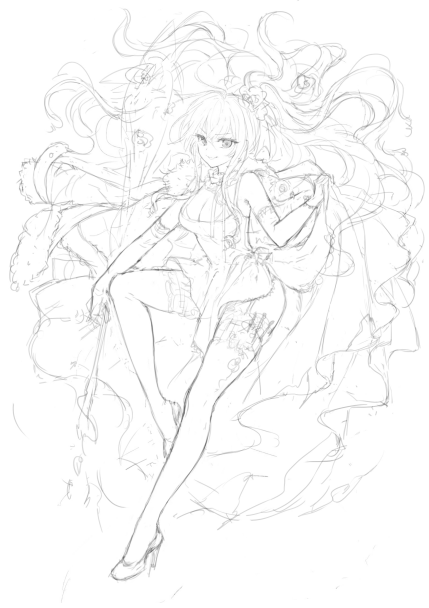

この子は巳年をイメージしてデザインされました。雪の季節に生まれ、蛇神に選ばれた彼女は、蛇神から授けられた力を持っています。透き通るような淡い青色の髪、蛇の瞳が、雪原と調和し、また目を引く存在となっています。彼女のそばには、自分に似た小さな蛇と一緒にいて、互いに寄り添っています。

彼女の穏やかで優しい性格に合わせて、和服をデザインしました。

2025.巳

01 キャラクターデザイン②

キャラクター設定:

エルミナ・ラヴィニア (Ermina・Lavinia)

この子は、かつて人間だったが事故をきっかけにウサギの姿で生まれ変わり、魔法の力を手に入れた不思議な裁縫師。彼女は、ぬいぐるみに命を吹き込む能力を持ち、繊細で優れた技術で命を宿らせることができる。

名前の「エルミナ」は、ラテン語で「魂」を意味し、彼女の内に秘めた強い意志と純粹さを表現している。一方、「ラヴィニア」は、ラテン語で「美しさ」を意味し、彼女の優雅で神秘的な魅力を象徴している。

エルミナ・ラヴィニアは、自然と深く結びつき、魔法を使いこなす力を持ちながらも、どこか孤独で神秘的な雰囲気を漂わせている。

[キャラクター三面図]
10時間(2024)

うさぎぬいぐるみ

ビネット風イラスト  
14時間 (2024/6)

ラフ1

ラフ2

線画

後ろには魔法のボタンが育つ植物を栽培する温室があります。これはぬいぐるみに命を吹き込むため重要なポイントの一つです。

うさぎのぬいぐるみたちはそれぞれの仕事をしています。

彼女は新しいうさぎのぬいぐるみを作っています。

「魔法少女ザ・デュエル」
2024年後期産学協同企画コンペ
入選 受賞作品

キャラクターイメージ: 赤、強気系
🕒 30時間 (2024/12)

ラフ1

ラフ2

色イメージ

完成

「この炎に触れたいの？なら、覚悟しなさい！」