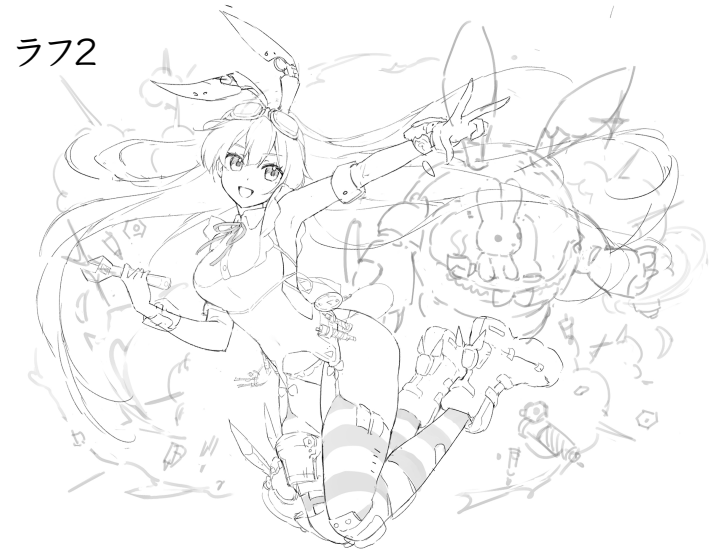

[キャラクター三面図]
10時間(2024)

うさぎぬいぐるみ

ビネット風イラスト  
14時間 (2024/6)

ラフ1

ラフ2

線画

後ろには魔法のボタンが育つ植物を栽培する温室があります。これはぬいぐるみに命を吹き込むため重要なポイントの一つです。

うさぎのぬいぐるみたちはそれぞれの仕事をしています。

彼女は新しいうさぎのぬいぐるみを作っています。

「魔法少女ザ・デュエル」
2024年後期産学協同企画コンペ
入選 受賞作品

キャラクターイメージ: 赤、強気系
🕒 30時間 (2024/12)

ラフ1

ラフ2

色イメージ

完成

「この炎に触れたいの？なら、覚悟しなさい！」

「魔法少女ザ・デュエル」
2024年前期産学協同企画コンペ
佳作 受賞作品

キャラクターイメージ: 緑、癒し系
28時間 (2024/9)

ラフ1

ラフ2

アリス(メカニック)

🌀 18時間(2025)

- 近未来の世界観で、プレイヤーが架空世界からキャラクターを召喚して戦う設定です。
- キャラクターは「不思議の国のアリス」のアリスです。
- アリスは召喚されて、電気属性のメカニックになって、ウサギロボットと一緒に肩を並べて戦います。

「雪山の上の魔法の小屋」

「陽の光があふれる浴室」

「ファンタジー・エルフ」

[POWER UP!]D-MARKET展示された作品
30時間(2024/9)  

「輝かしくも悲しい別れ」
13時間(2024/7) 

「初夏の夕風」
12時間(2024/5) 

[陽の光があふれる浴室]・一点透視・線画の手描き
15時間(2024/5) 🌈

[ファンタジー・エルフ]
8時間(2024) 🌀