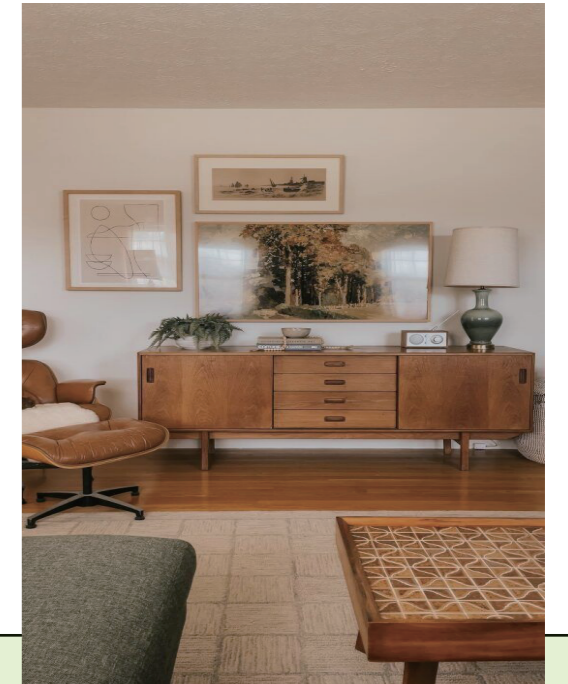

concept

自然と調和し、心地よく繋がる家

自然素材を活かした空間で、老夫婦と娘が穏やかに暮らせるシンプルで温かみのあるインテリアデザイン。
各世代のニーズに応えつつ、家族全員がリラックスできる「心の拠り所」となる住まいを目指します。

デザインのポイント

1. 自然素材を中心にしたマテリアル選び

フローリングや家具には、温かみのあるオークやウォールナットなどの木材を使用。
リネンやコットンなどの自然繊維をカーテンやクッションで取り入れ、柔らかな雰囲気演出。
石材や陶器のアクセントを追加し、ナチュラルなテクスチャーを空間にプラス。

2. 落ち着いたカラーパレット

ベージュ、クリーム、グレイジュなどのニュートラルカラーを基調とし、
視覚的に穏やかで広がりを感じる空間を作成。
植物の緑や木材の自然な色合いをアクセントにすることで、
無理のないバランスを保つ。

3. 家族の絆を深めるレイアウト

共通スペース(リビング・ダイニング)はオープンで広がりのある配置に。
家族が集まりやすい丸いダイニングテーブルや心地よいソファを中心に設計。

Target

760×2000×300

北欧調デザイン オーク材 オープンシェルフ

脚付 幅 100 ナチュラル

1000×700×320