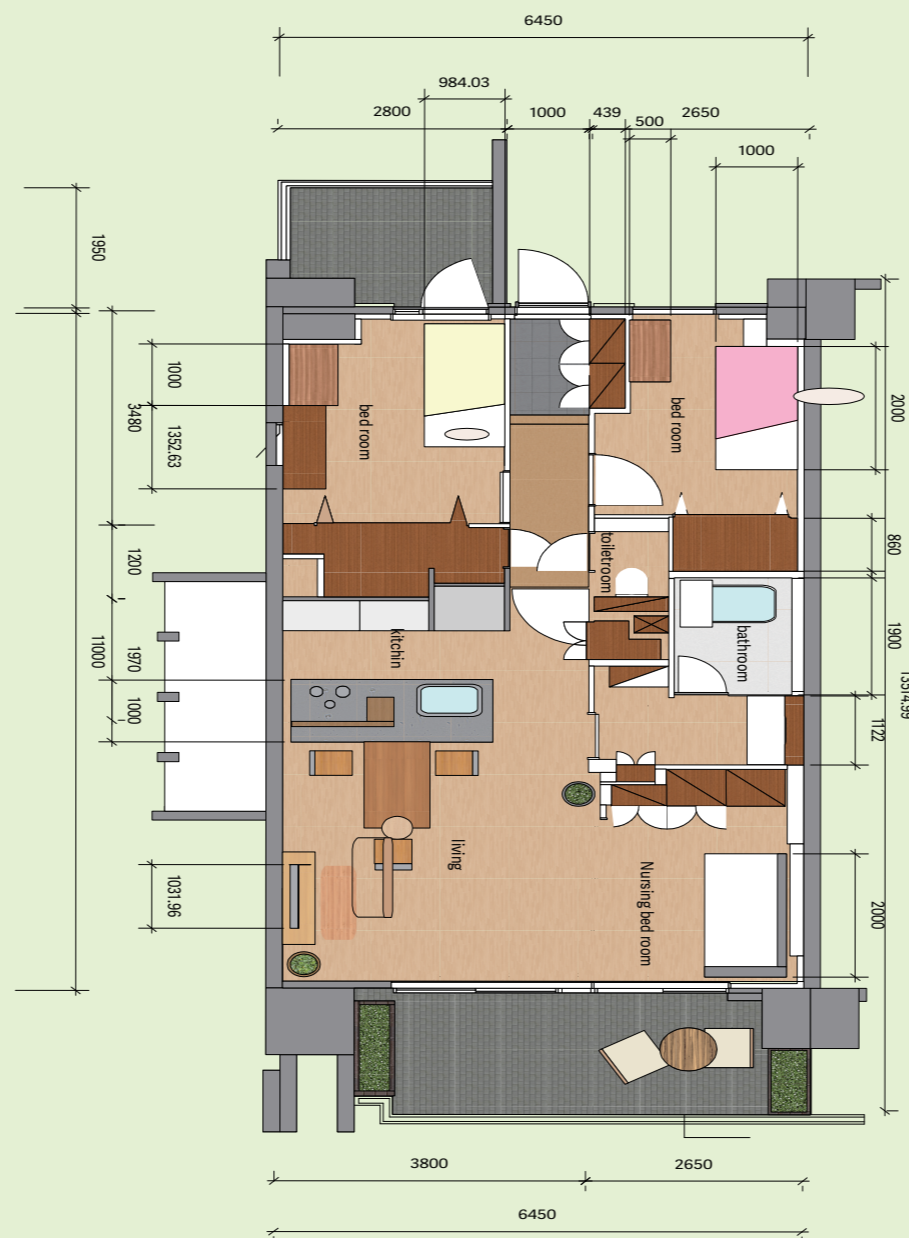

2. 落ち着いたカラーパレット

ベージュ、クリーム、グレイジュなどのニュートラルカラーを基調とし、
視覚的に穏やかで広がりを感じる空間を作成。
植物の緑や木材の自然な色合いをアクセントにすることで、
無理のないバランスを保つ。

3. 家族の絆を深めるレイアウト

共通スペース(リビング・ダイニング)はオープンで広がりのある配置に。
家族が集まりやすい丸いダイニングテーブルや心地よいソファを中心に設計。

Target

- 母 74才 腰が曲がっており歩行時には杖が必要
- 父 76才 軽度の難聴、関節痛により歩行は大変
- 娘 45才 介護士 介護士として20年以上働いている。
ガーデニングと読書が趣味

livingroom

高齢者住宅のため段差を取り
家具もオーダーして特注のものを
配置。落ちついた空間を木を
多く取り入れて演出。

bedroom

大型の自動開閉式ベットを取り付けて
介護を楽に、壁を取り除き広々とした空間に

SP9744

シングルベッドフレーム(ヘンリック/LBR
990 × 2035 × 800

Wiry

1200 × 700 × 710

ラック一体型 スマートパソコンデスク

: ナチュラル

1200×620×1200

カントリー調 収納ベッド ナチュラル

760×2000×300

北欧調デザイン オーク材 オープンシェルフ

脚付 幅 100 ナチュラル

1000×700×320