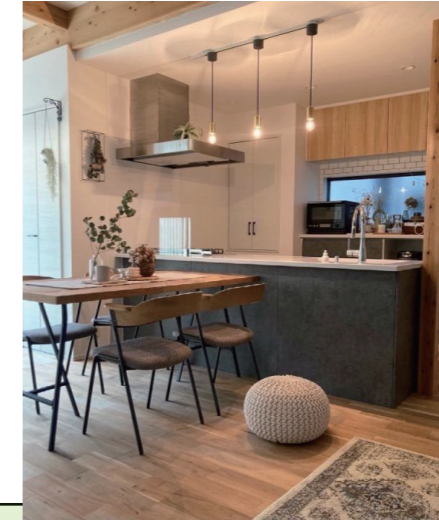

concept

自然と調和し、心地よく繋がる家

自然素材を活かした空間で、老夫婦と娘が穏やかに暮らせるシンプルで温かみのあるインテリアデザイン。
各世代のニーズに応えつつ、家族全員がリラックスできる「心の拠り所」となる住まいを目指します。

デザインのポイント

1. 自然素材を中心にしたマテリアル選び

フローリングや家具には、温かみのあるオークやウォールナットなどの木材を使用。
リネンやコットンなどの自然繊維をカーテンやクッションで取り入れ、柔らかな雰囲気演出。
石材や陶器のアクセントを追加し、ナチュラルなテクスチャーを空間にプラス。

2. 落ち着いたカラーパレット

ベージュ、クリーム、グレイジュなどのニュートラルカラーを基調とし、
視覚的に穏やかで広がりを感じる空間を作成。
植物の緑や木材の自然な色合いをアクセントにすることで、
無理のないバランスを保つ。

3. 家族の絆を深めるレイアウト

共通スペース(リビング・ダイニング)はオープンで広がりのある配置に。
家族が集まりやすい丸いダイニングテーブルや心地よいソファを中心に設計。

Target

760×2000×300

北欧調デザイン オーク材 オープンシェルフ

脚付 幅 100 ナチュラル

1000×700×320