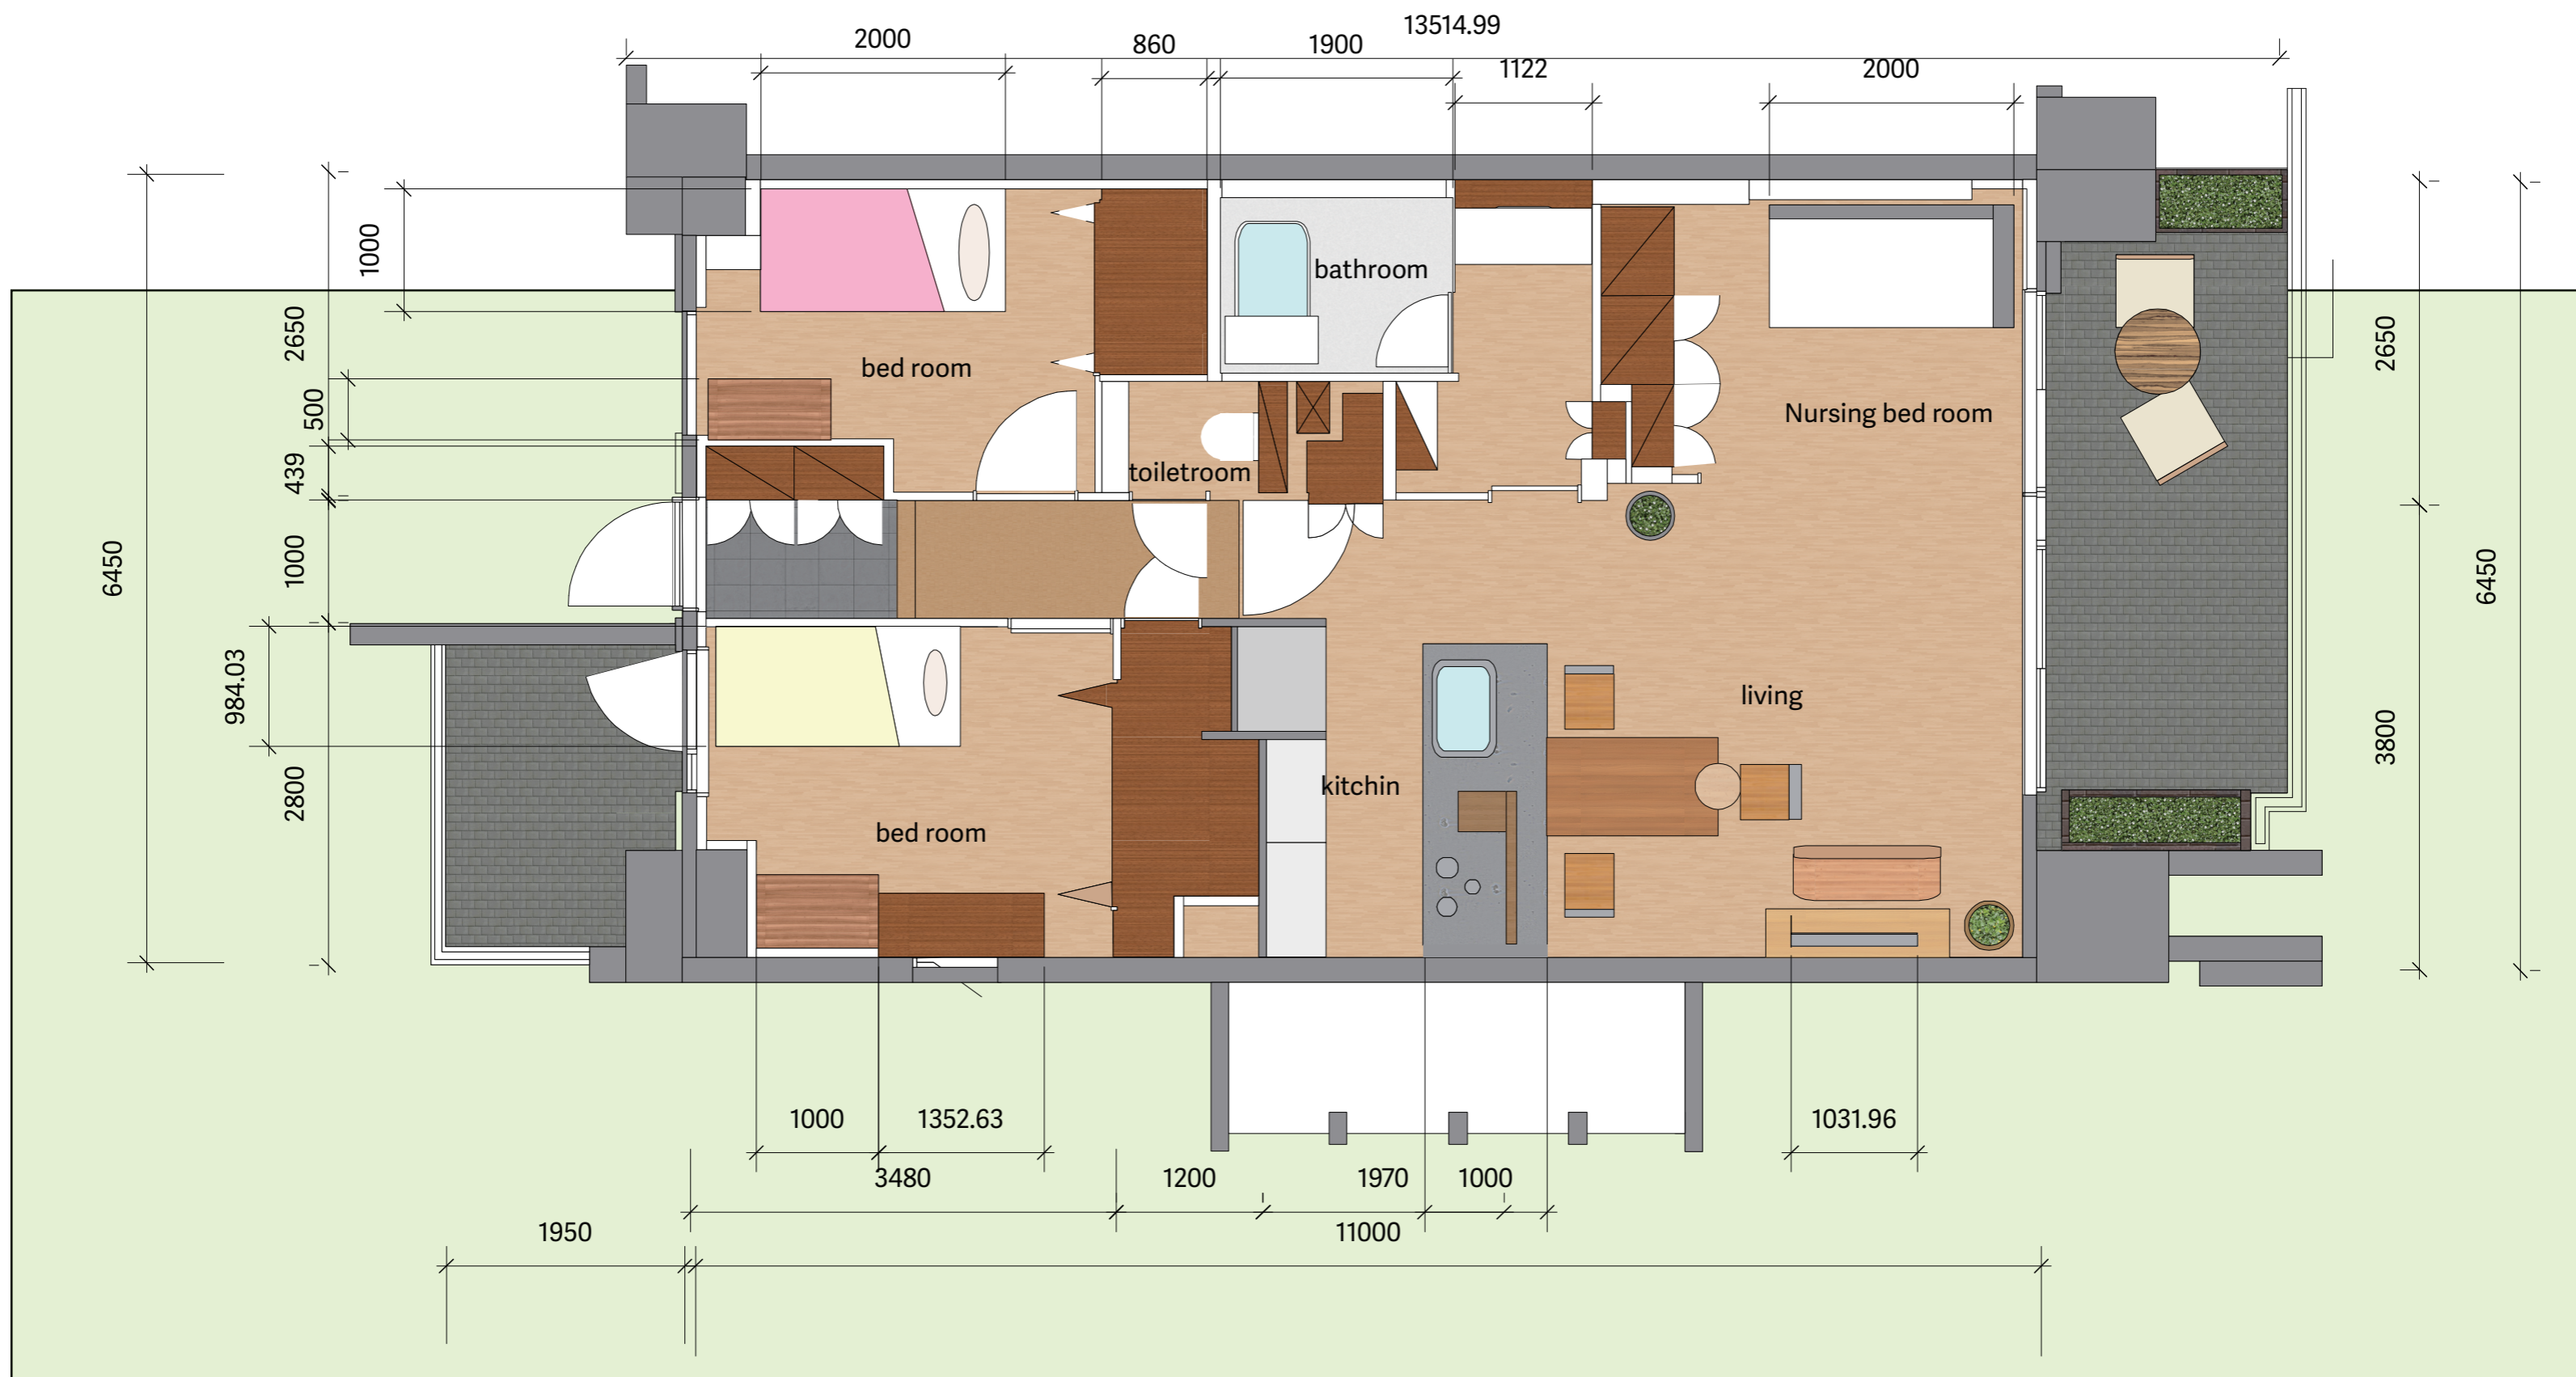

- 母 74才 腰が曲がっており歩行時には杖が必要
- 父 76才 軽度の難聴、関節痛により歩行は大変
- 娘 45才 介護士 介護士として20年以上働いている。
ガーデニングと読書が趣味

livingroom

高齢者住宅のため段差を取り
家具もオーダーして特注のものを
配置。落ちついた空間を木を
多く取り入れて演出。

bedroom

大型の自動開閉式ベットを取り付けて
介護を楽に、壁を取り除き広々とした空間に

平面图

ソファ NOANA 1850 × 1010 × 740

テレビボード FRYMe #103933
1200 × 370 × 360

FRYMe #21153 FRYMe #7078

PALM FRYme #117316

ポスチャーサポート PSC-IV
630×550×860

ReCENO ダイニングテーブル
1600×1000×720×40

GM-10190

SP9744

シングルベッドフレーム(ヘンリック/LBR
990 × 2035 × 800

Wiry

1200 × 700 × 710

ラック一体型 スマートパソコンデスク

: ナチュラル

1200×620×1200

カントリー調 収納ベッド ナチュラル

760×2000×300

北欧調デザイン オーク材 オープンシェルフ

脚付 幅 100 ナチュラル

1000×700×320