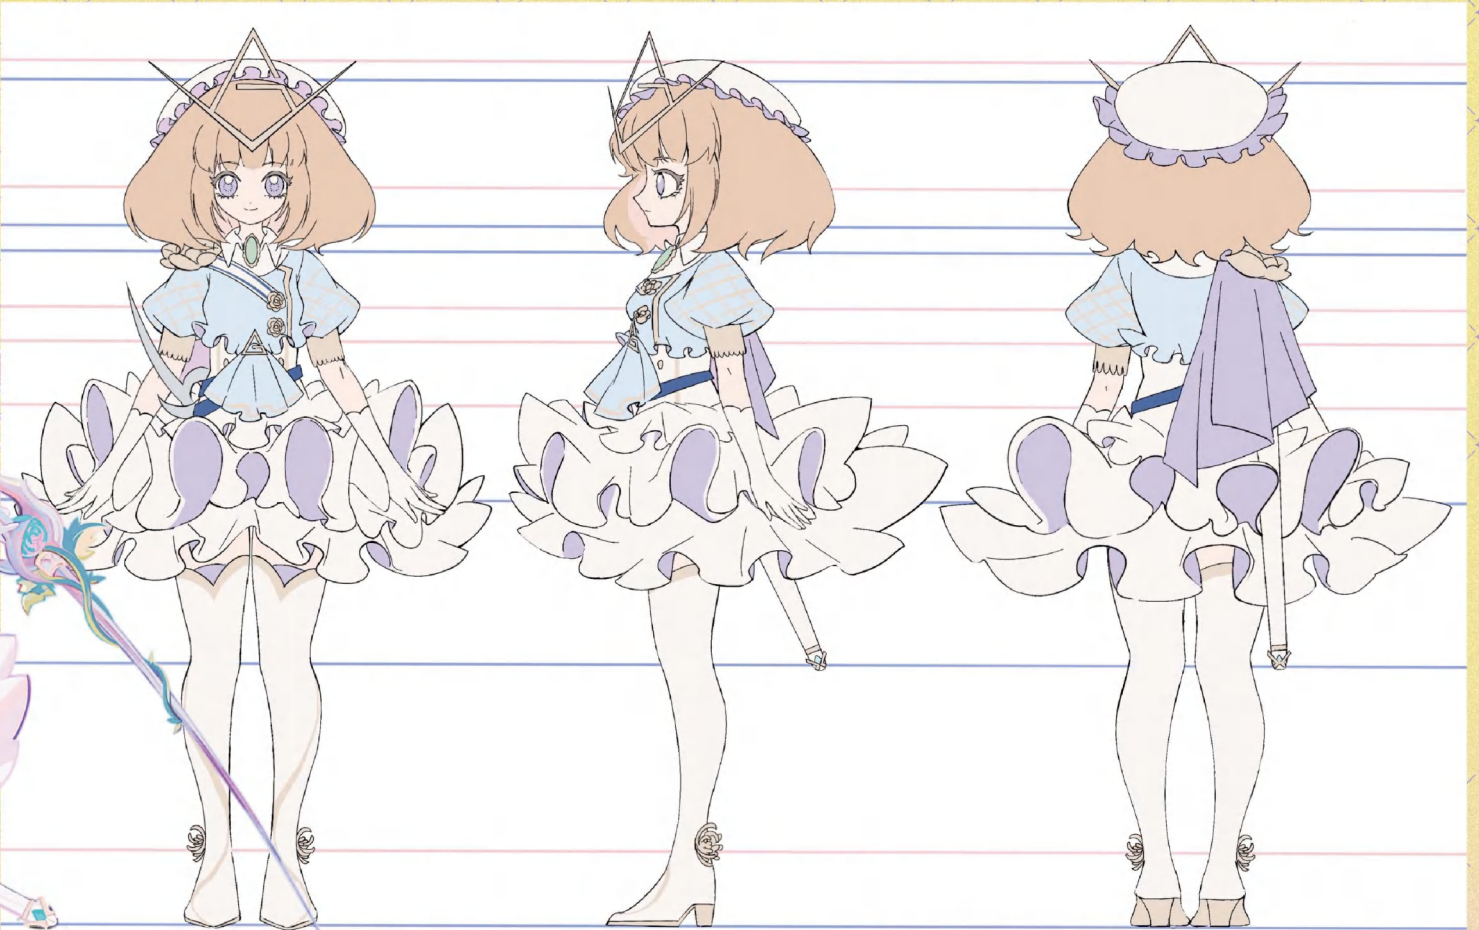

使用ツール:Clip Studio Paint

作画Time: 立ち絵8h、三面図2h/2023.07

Character Design