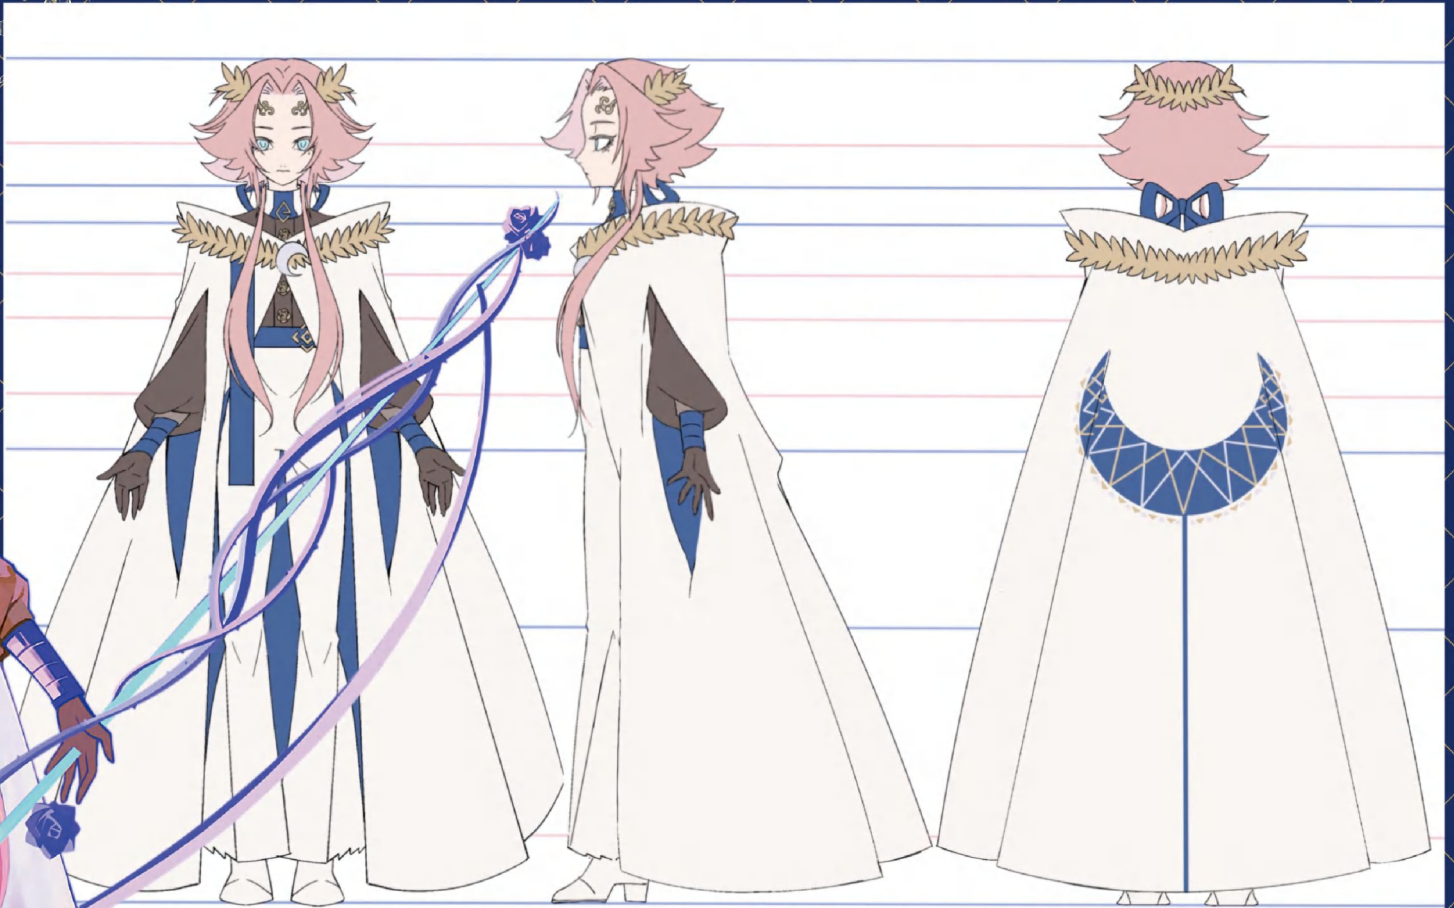

Mythria

元気で明るい少女騎士。髪の毛がとてもふさふさしたうさぎのようです！
親しい人の前ではとても甘える子、帽子はお母さん手作りの寝帽子。

▶▶ CHARACTER DESIGN

使用ツール:Clip Studio Paint

作画Time: 立ち絵7h、三面図2h/2023.07

Amdoll

正体不明の人、自己認識度が低く、無関心。
オペラの踊り子として人々に溶け込む、
騎士や王子を演じるのが得意、その生活
習慣に習い生活を送っていた。