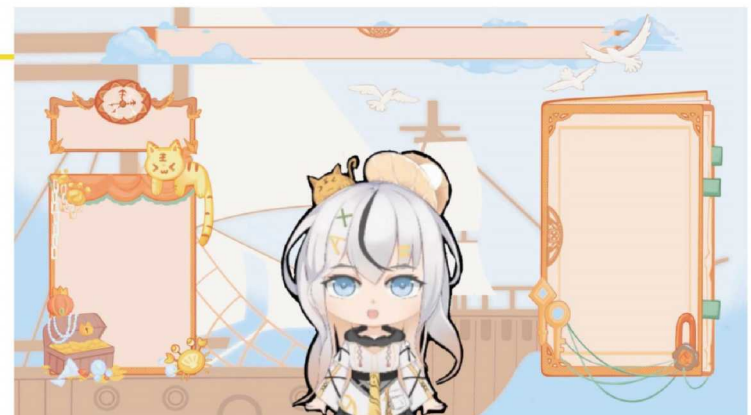

グッズの写真

Goods Design

アクリルフォトフレーム

テーマ:Sleepy Rabbit
形状:長方形
フレームタイプ:シングルピクチャーフレーム
フレームの素材:アクリル

写真やアクスタなどを入れることができるアクリルフォトフレーム、装飾がたのしくなるアクリルパーツ付き。暖かいヒマワリと寝帽子をかぶったうさぎちゃんをモチーフに、フレームのデコレーションはピクニック用のテーブルクロス、アクリルパーツはうさぎのおもちゃと友達、いっしょに楽しいティータイムを過ごしてみてはいかがでしょうか。

Goods Design

アクリルフォトフレーム

テーマ:Animals Party

形状:長方形

フレームタイプ:シングルピクチャーフレーム

フレームの素材:アクリル

アクリルスタンドやバッチなど、いろんな厚みのものを挟んで飾れどるアクリルフレーム。

のんびりとした羊の群れ、シャム猫の引越し屋、ゴシック城堡の悪魔と、3種類のデザインがあります。押しと動物たちとの楽しい時間を楽しみましょう。

▶▶ Goods Design

グッズの写真

▶▶ UI Design

*キャラクターは他人の作品です

V Tuber配信画面

vtuberライブ配信用のuiで、海賊船をテーマに、航海日記、宝箱、掲示板、貝殻などを装飾にしたデザインです。

使用ツール:Clip Studio Paint
作画Time: 10h/2023.10

「慧音の寺子屋」用アイテム進化アイコン

使用ツール: Clip Studio Paint
作画Time: 1セット2h/2023.06

進化!

進化!

▶▶ Item Design

課題 宝箱デザイン

左は回転オルゴールをモチーフにしたデザインの宝箱、ダンスステップのサインが正しくなければ開けられない。

右は残骸に抱かれた宝箱、持ち主の生前の大切なものを守って、色とりどりのハートロックが飾られています。

使用ツール:Clip Studio Paint