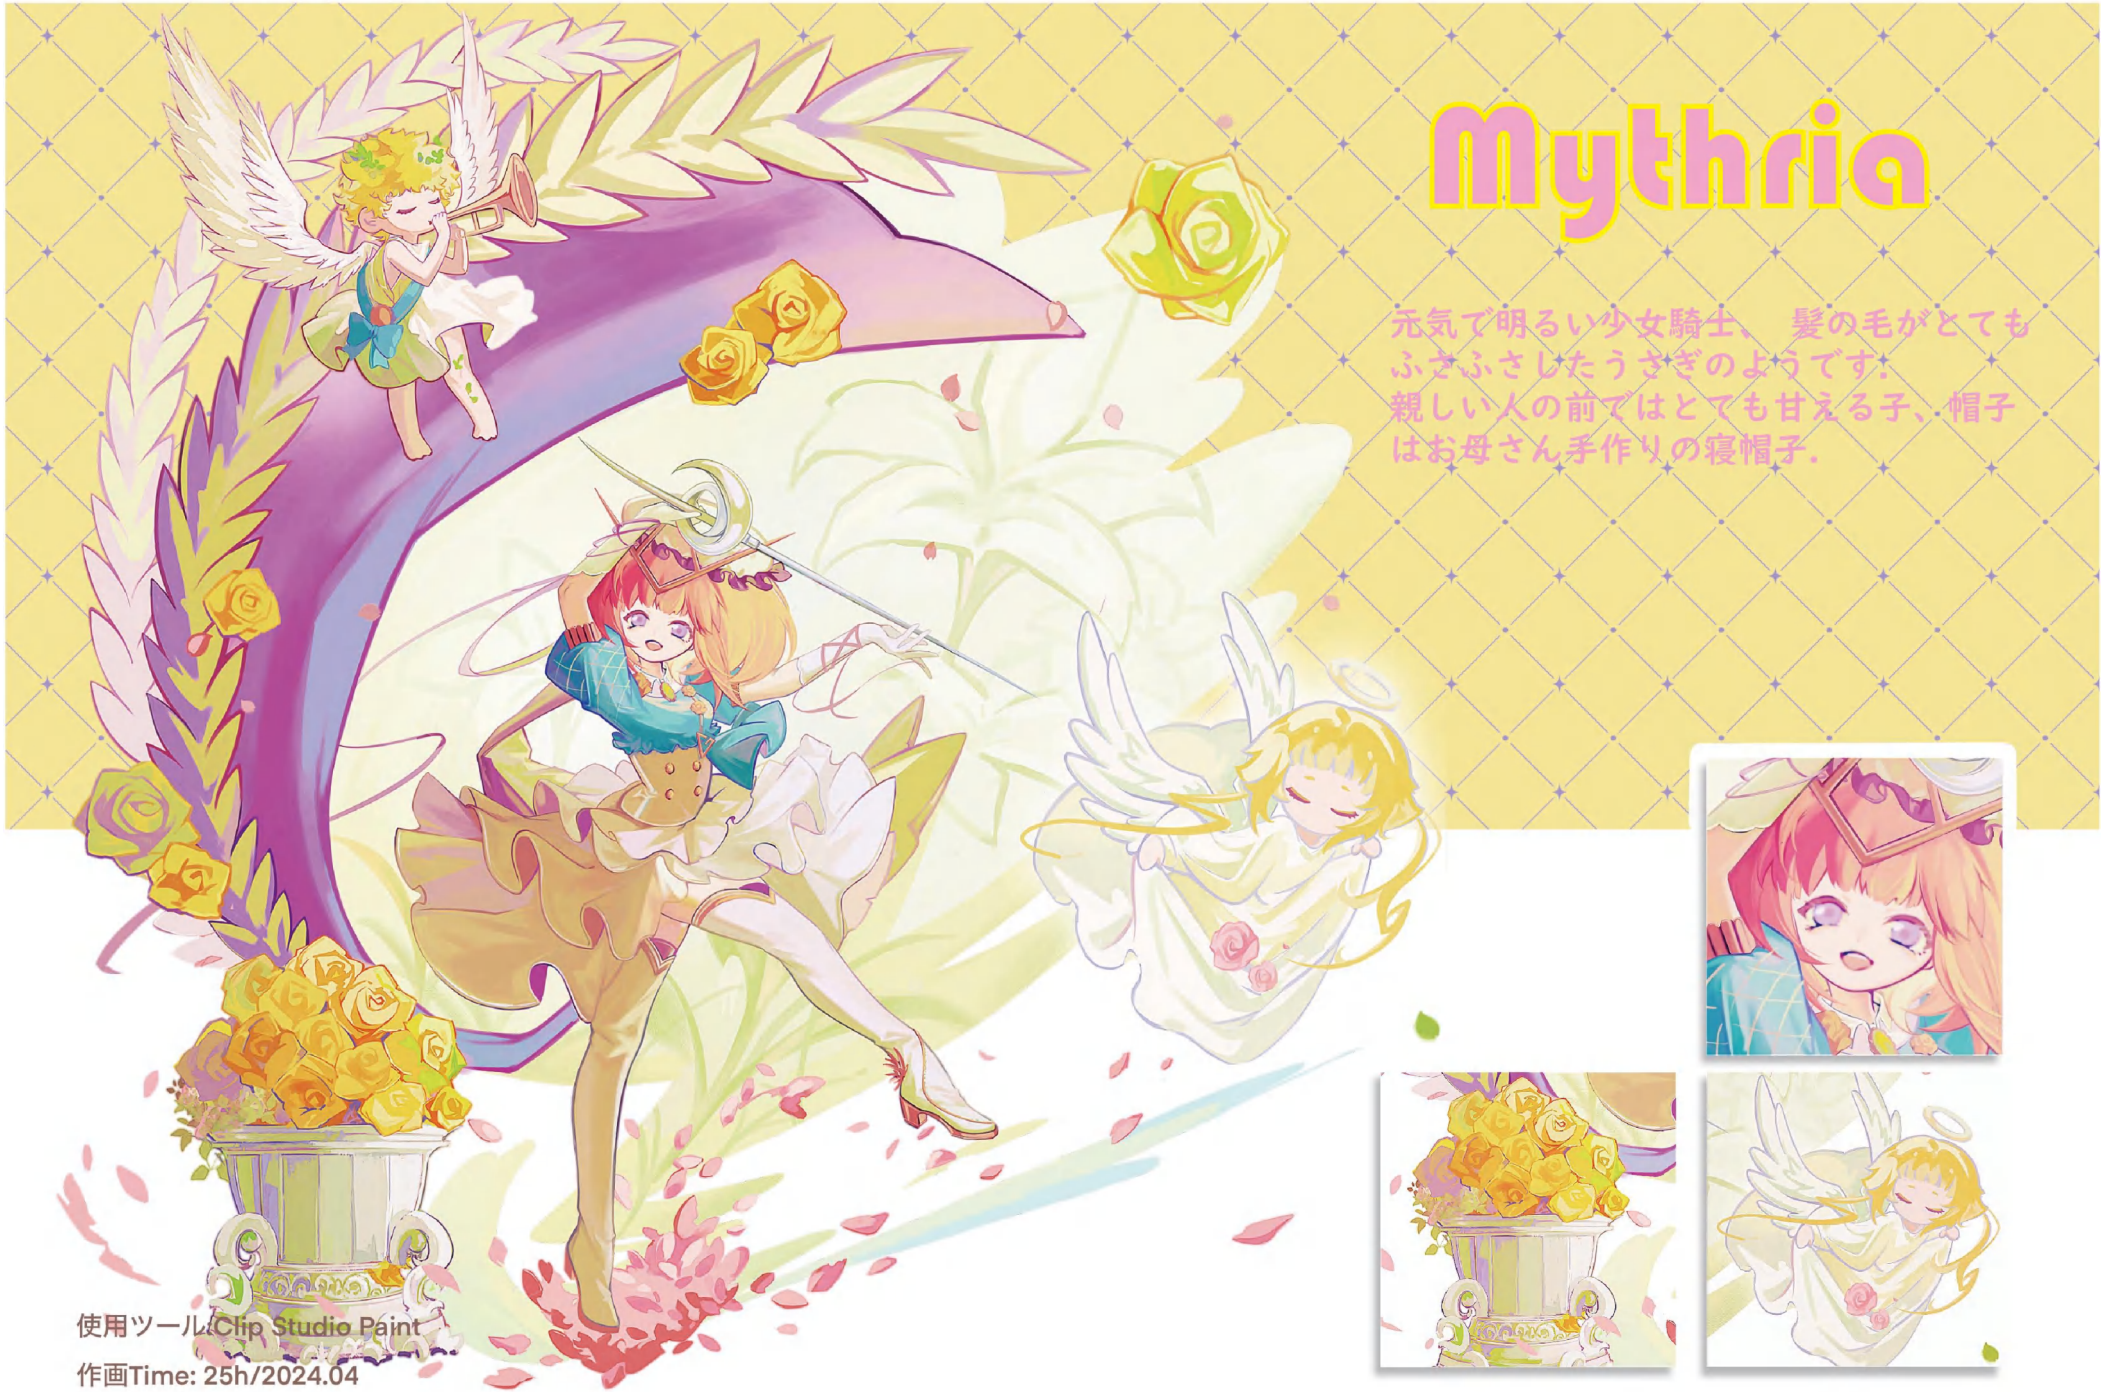

Mythria

元気で明るい少女騎士。髪の毛がとてもふさふさしたうさぎのようです！
親しい人の前ではとても甘える子、帽子はお母さん手作りの寝帽子。

▶▶ CHARACTER DESIGN

使用ツール:Clip Studio Paint

作画Time: 立ち絵7h、三面図2h/2023.07

Amdoll

正体不明の人、自己認識度が低く、無関心。
オペラの踊り子として人々に溶け込む、
騎士や王子を演じるのが得意、その生活
習慣に習い生活を送っていた。