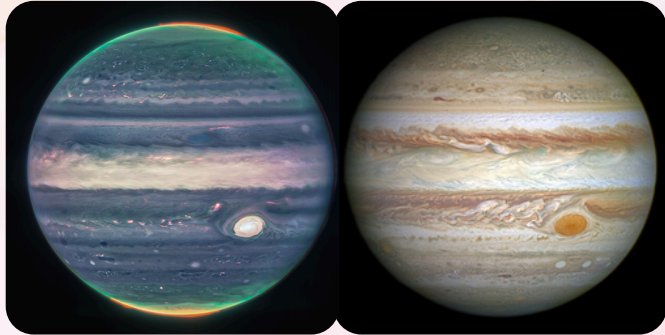

使用ソフト：Procreate

作品名：可愛すぎて悪いの？
制作時間：15時間
使用ソフト：Procreate

作品名：夢を乾く
制作時間：16時間
使用ソフト：Clipstudio

キャラクターデザイン

キャラクターデザイン

キャラクター：木星ちゃん

使用ソフト：Clipstudio

木星を基に作りる。
コスチュームはゼウスの
神様から参考しました。
ゼウスのロマンの名前は
Jupiterです。