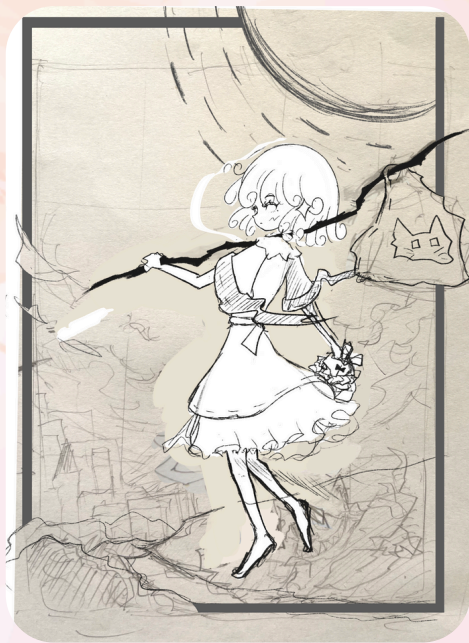

自主制作

作品名：愚者 ザフル O

制作時間：20時間

使用ソフト：Procreate

作品名：愛されたい

制作時間：15時間

使用ソフト：Procreate