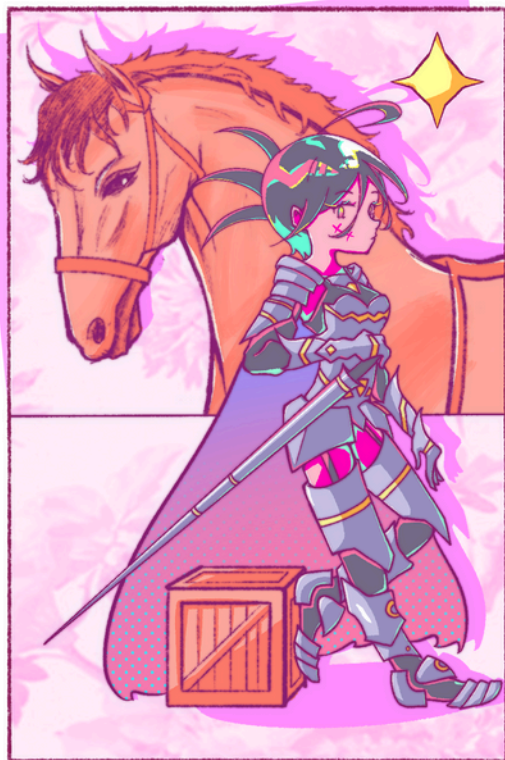

トランプカードデザイン