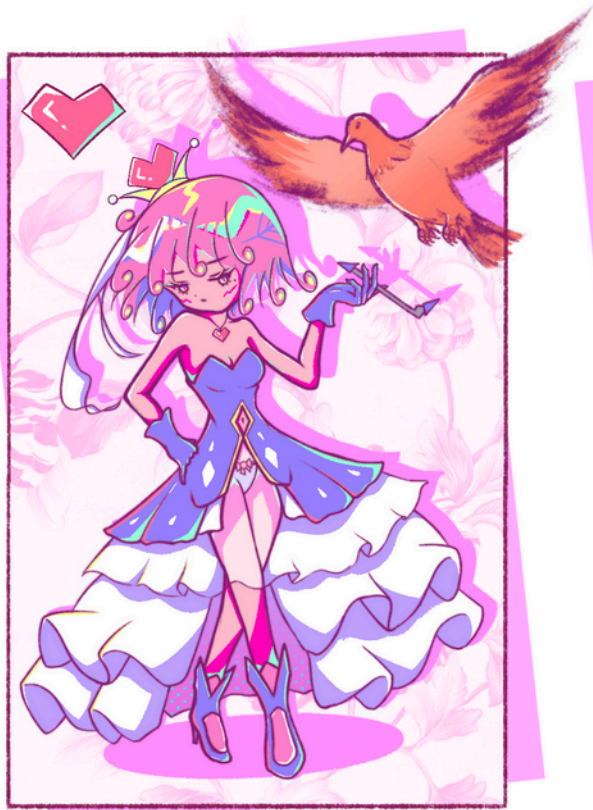

トランプカードデザイン