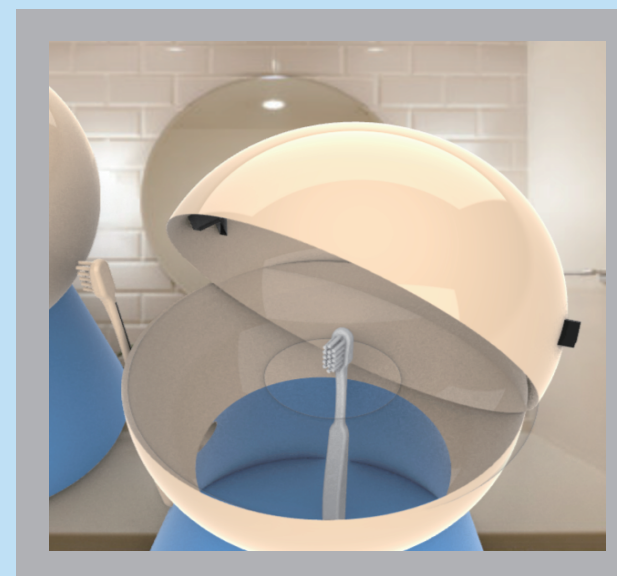

3D 入門 プレゼンシート

ぱくぱく歯ブラシスタンド

↓ 拡大図

※使用イメージ

門間美幸

私は、足のペダルを踏むと口が開く「ぱくぱく歯ブラシスタンド」を考えてみました。

この商品は歯磨きを嫌がる小さなお子さんをターゲットに作りました。

ペダルを押さなければ口が開かないので普段は置物としても楽しめて生活に彩りを与えられます。

◎ポイント部分

特に頑張った事は、文字や目を埋め込む所です。

何度やってみても全然違う位置に目が付いてしまって作成するのが難しかったです。

●素材-プラスチック

●片手で持てるサイズ感

球体をカットして口を開けるようにした所と

歯ブラシとコップを持たせる様にした所を工夫して作りました。

寸法 2D 図 (1/2 サイズ)

※歯ブラシ