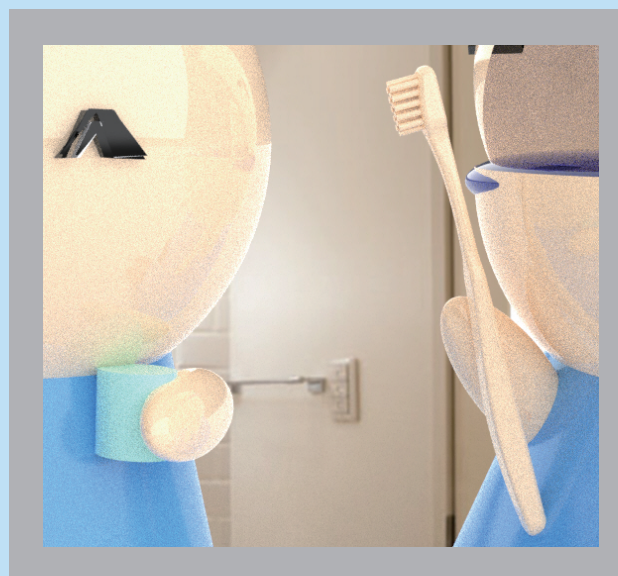

3D 入門 プレゼンシート

ぱくぱく歯ブラシスタンド

↓ 拡大図

※使用イメージ

門間美幸

私は、足のペダルを踏むと口が開く「ぱくぱく歯ブラシスタンド」を考えてみました。

この商品は歯磨きを嫌がる小さなお子さんをターゲットに作りました。

ペダルを押さなければ口が開かないので普段は置物としても楽しめて生活に彩りを与えられます。

◎ポイント部分

特に頑張った事は、文字や目を埋め込む所です。

何度やってみても全然違う位置に目が付いてしまって作成するのが難しかったです。

●素材-プラスチック

●片手で持てるサイズ感

球体をカットして口を開けるようにした所と

歯ブラシとコップを持たせる様にした所を工夫して作りました。

寸法 2D 図 (1/2 サイズ)