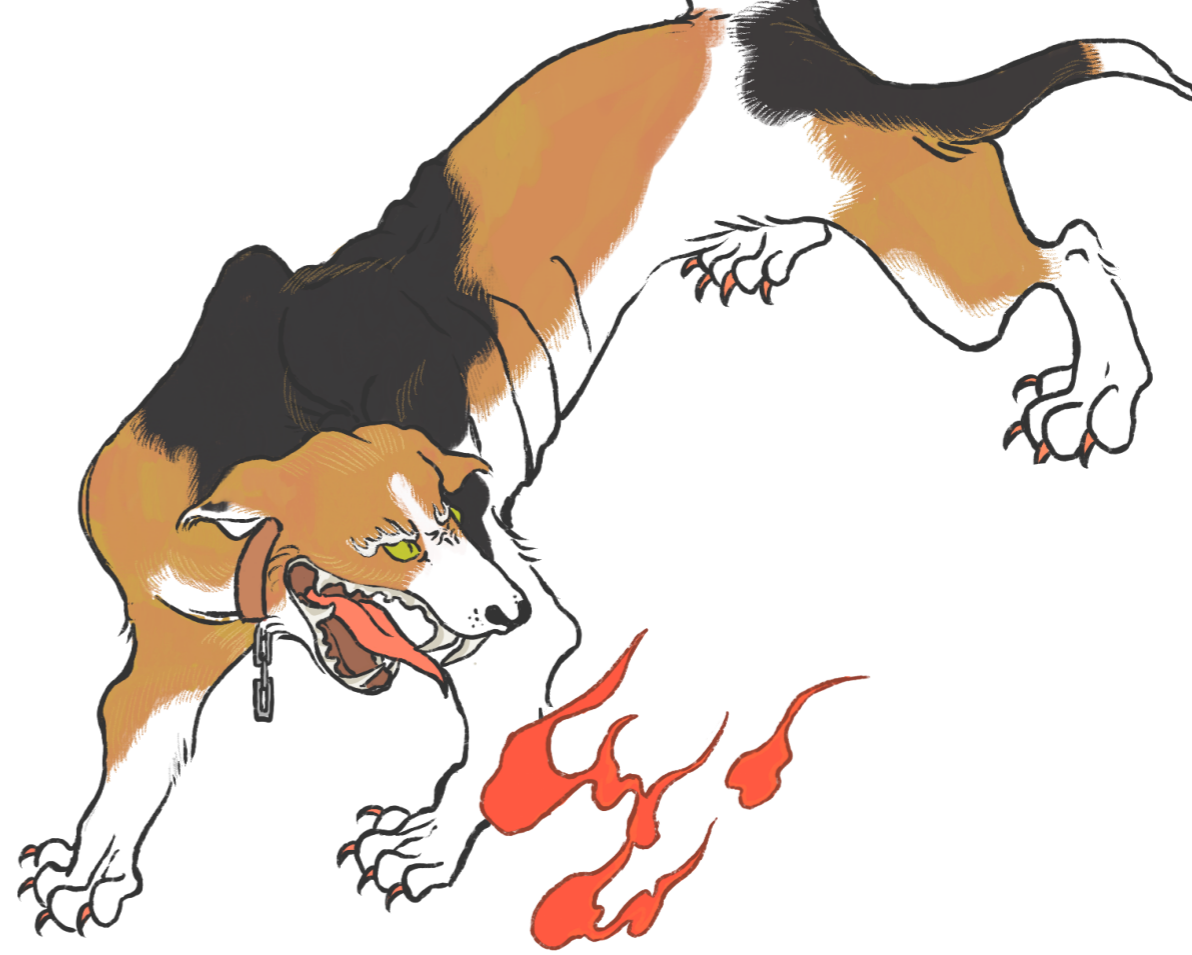

ポ ー ト フ ォ リ オ

PORTOFOLIO

林 リン
奕如 エキジヨ

建築家宣伝パンフレット 安藤忠雄

Adobe Illustrator レイアウト
Adobe photoshop 画像処理

架空 SF 映画ポスター 「惑星の門」

Adobe Illustrator タイトルフォントデザイン
 Adobe photoshop 画像処理 / レイアウト

架空美術展ポスター / ポストカード 雨展

魅毛は三毛猫の化身なり。外見は
愛らしく、人に親しみやすし。人
の信頼を欺きて、家に住みつき、
人間を奴隸と見做す。

妖術をもて、人の心を惑わし、金銭を奉らし
む。机上の物をすべて床に落とし、破壊す。

かつて大神により障子紙をもって
封じられしが、逃げ出した後、人
間界にてすべての障子紙をその
鋭き爪で引き裂く。

夜吠やぼえ

大なる声をもて
人を安らかならしめず、暴食の化身なり

妖術を用いて、民の家に忍び入り、食
物をこごとく奪い、家具を破壊す。
夜吠やぼえは出没する地においては
家の便所に必ず三重の大きな錠
を施し、さもなければ、必
ず襲撃を受くべし。

智恵高く、悪しき心強し。夜ごと
と、狼のごとく月に向かい吠
え、任人を安らかならしめず。

2017年6月10日発行・発売・第65巻・第3号・通巻378号
(季刊)3・6・9・12月10日発行・発売)ISSN 0019-1299

378 2017.7

international
graphic art and
typography

世界のデザイン誌
誠文堂新光社

idea アイデア

F. T. Marinetti & the
Futurist Cookbook
Les Mason & Epicurean