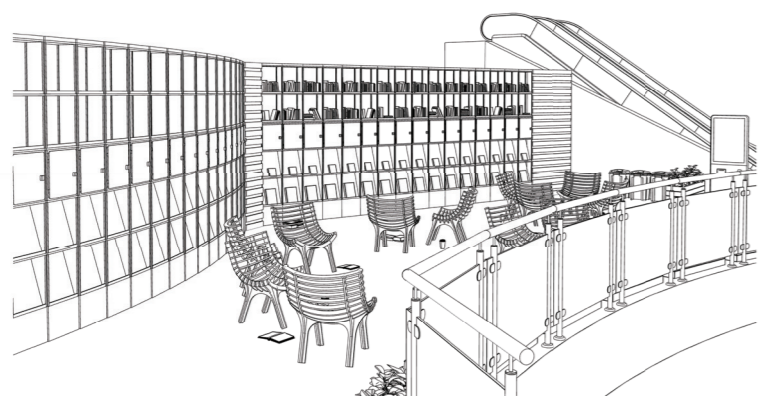

Pop-up Store LAYERED CAFE

“地域の人々を繋ぐ
コミュニティの場”づくり

Pop-up Store「LAYERED CAFE(レイヤード カフェ)」
です。商品の販売を目的とせず、ふらりと寄りたくな
る小さなカフェ。特別なひとときを過ごせる憩いの
場。“地域の人々を繋ぐコミュニティの場”づくりを目
的とした店舗です。

アイデアスケッチ

Pop-up Store
LAYERED CAFE

完成予想図