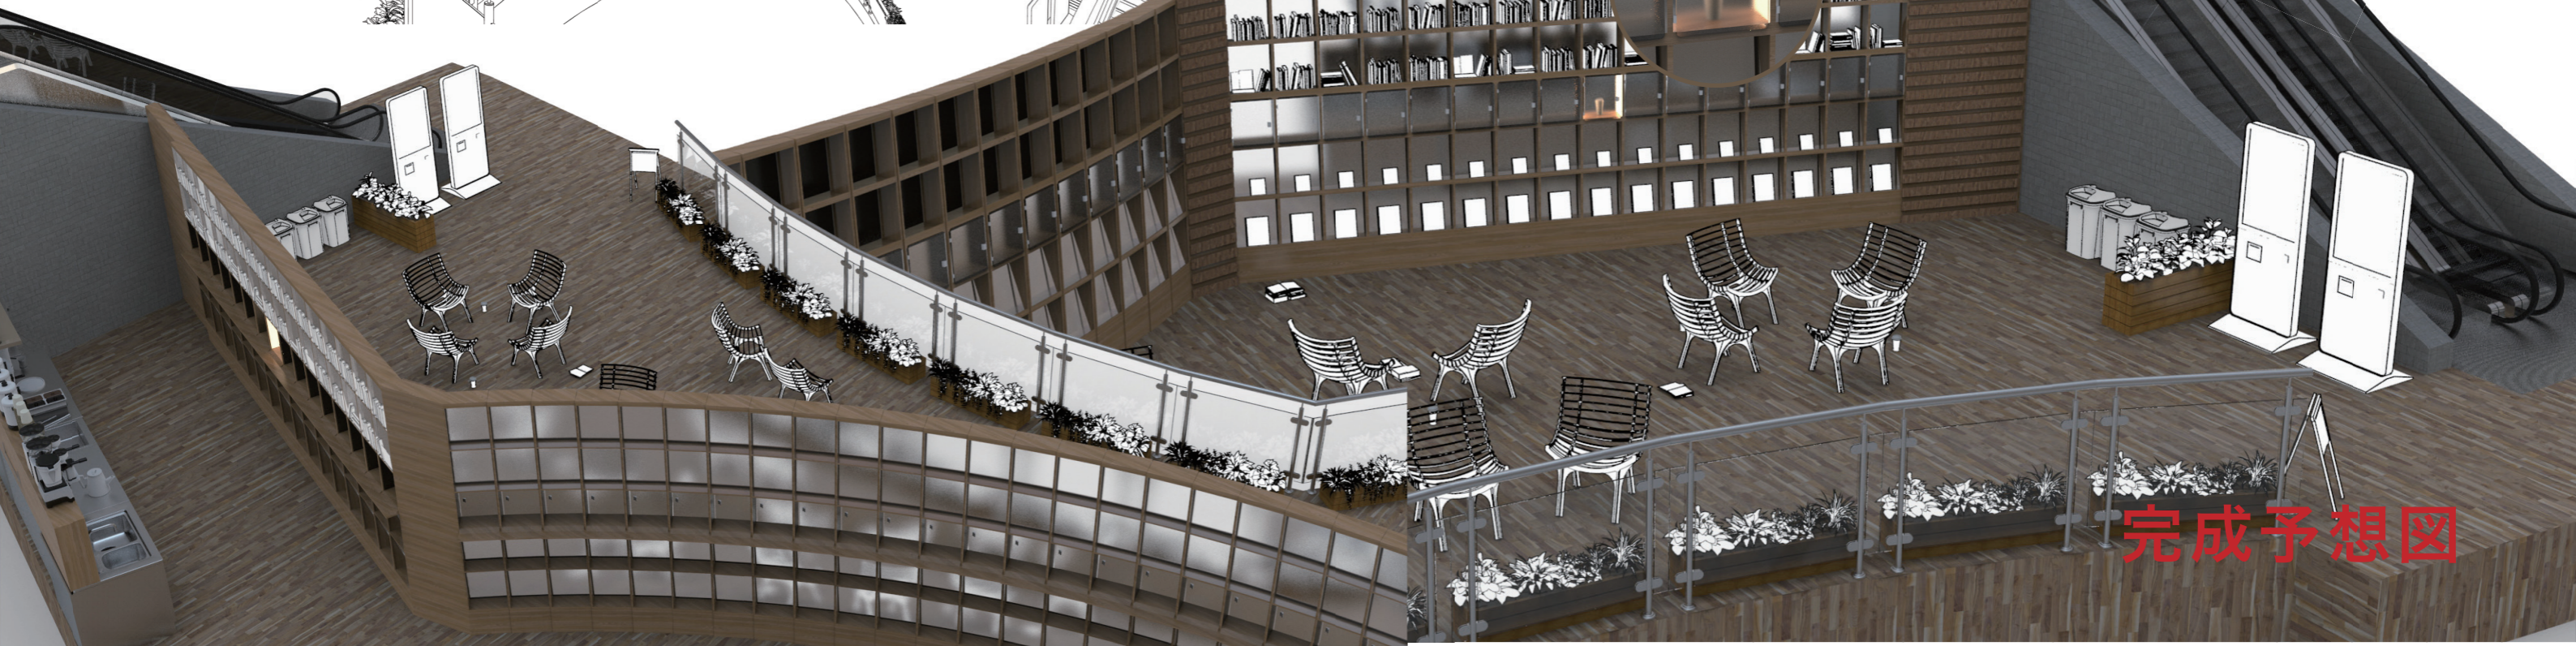

Pop-up Store LAYERED CAFE

“地域の人々を繋ぐ
コミュニティの場”づくり

Pop-up Store「LAYERED CAFE(レイヤード カフェ)」
です。商品の販売を目的とせず、ふらりと寄りたくな
る小さなカフェ。特別なひとときを過ごせる憩いの
場。“地域の人々を繋ぐコミュニティの場”づくりを目
的とした店舗です。

アイデアスケッチ

Pop-up Store
LAYERED CAFE

完成予想図