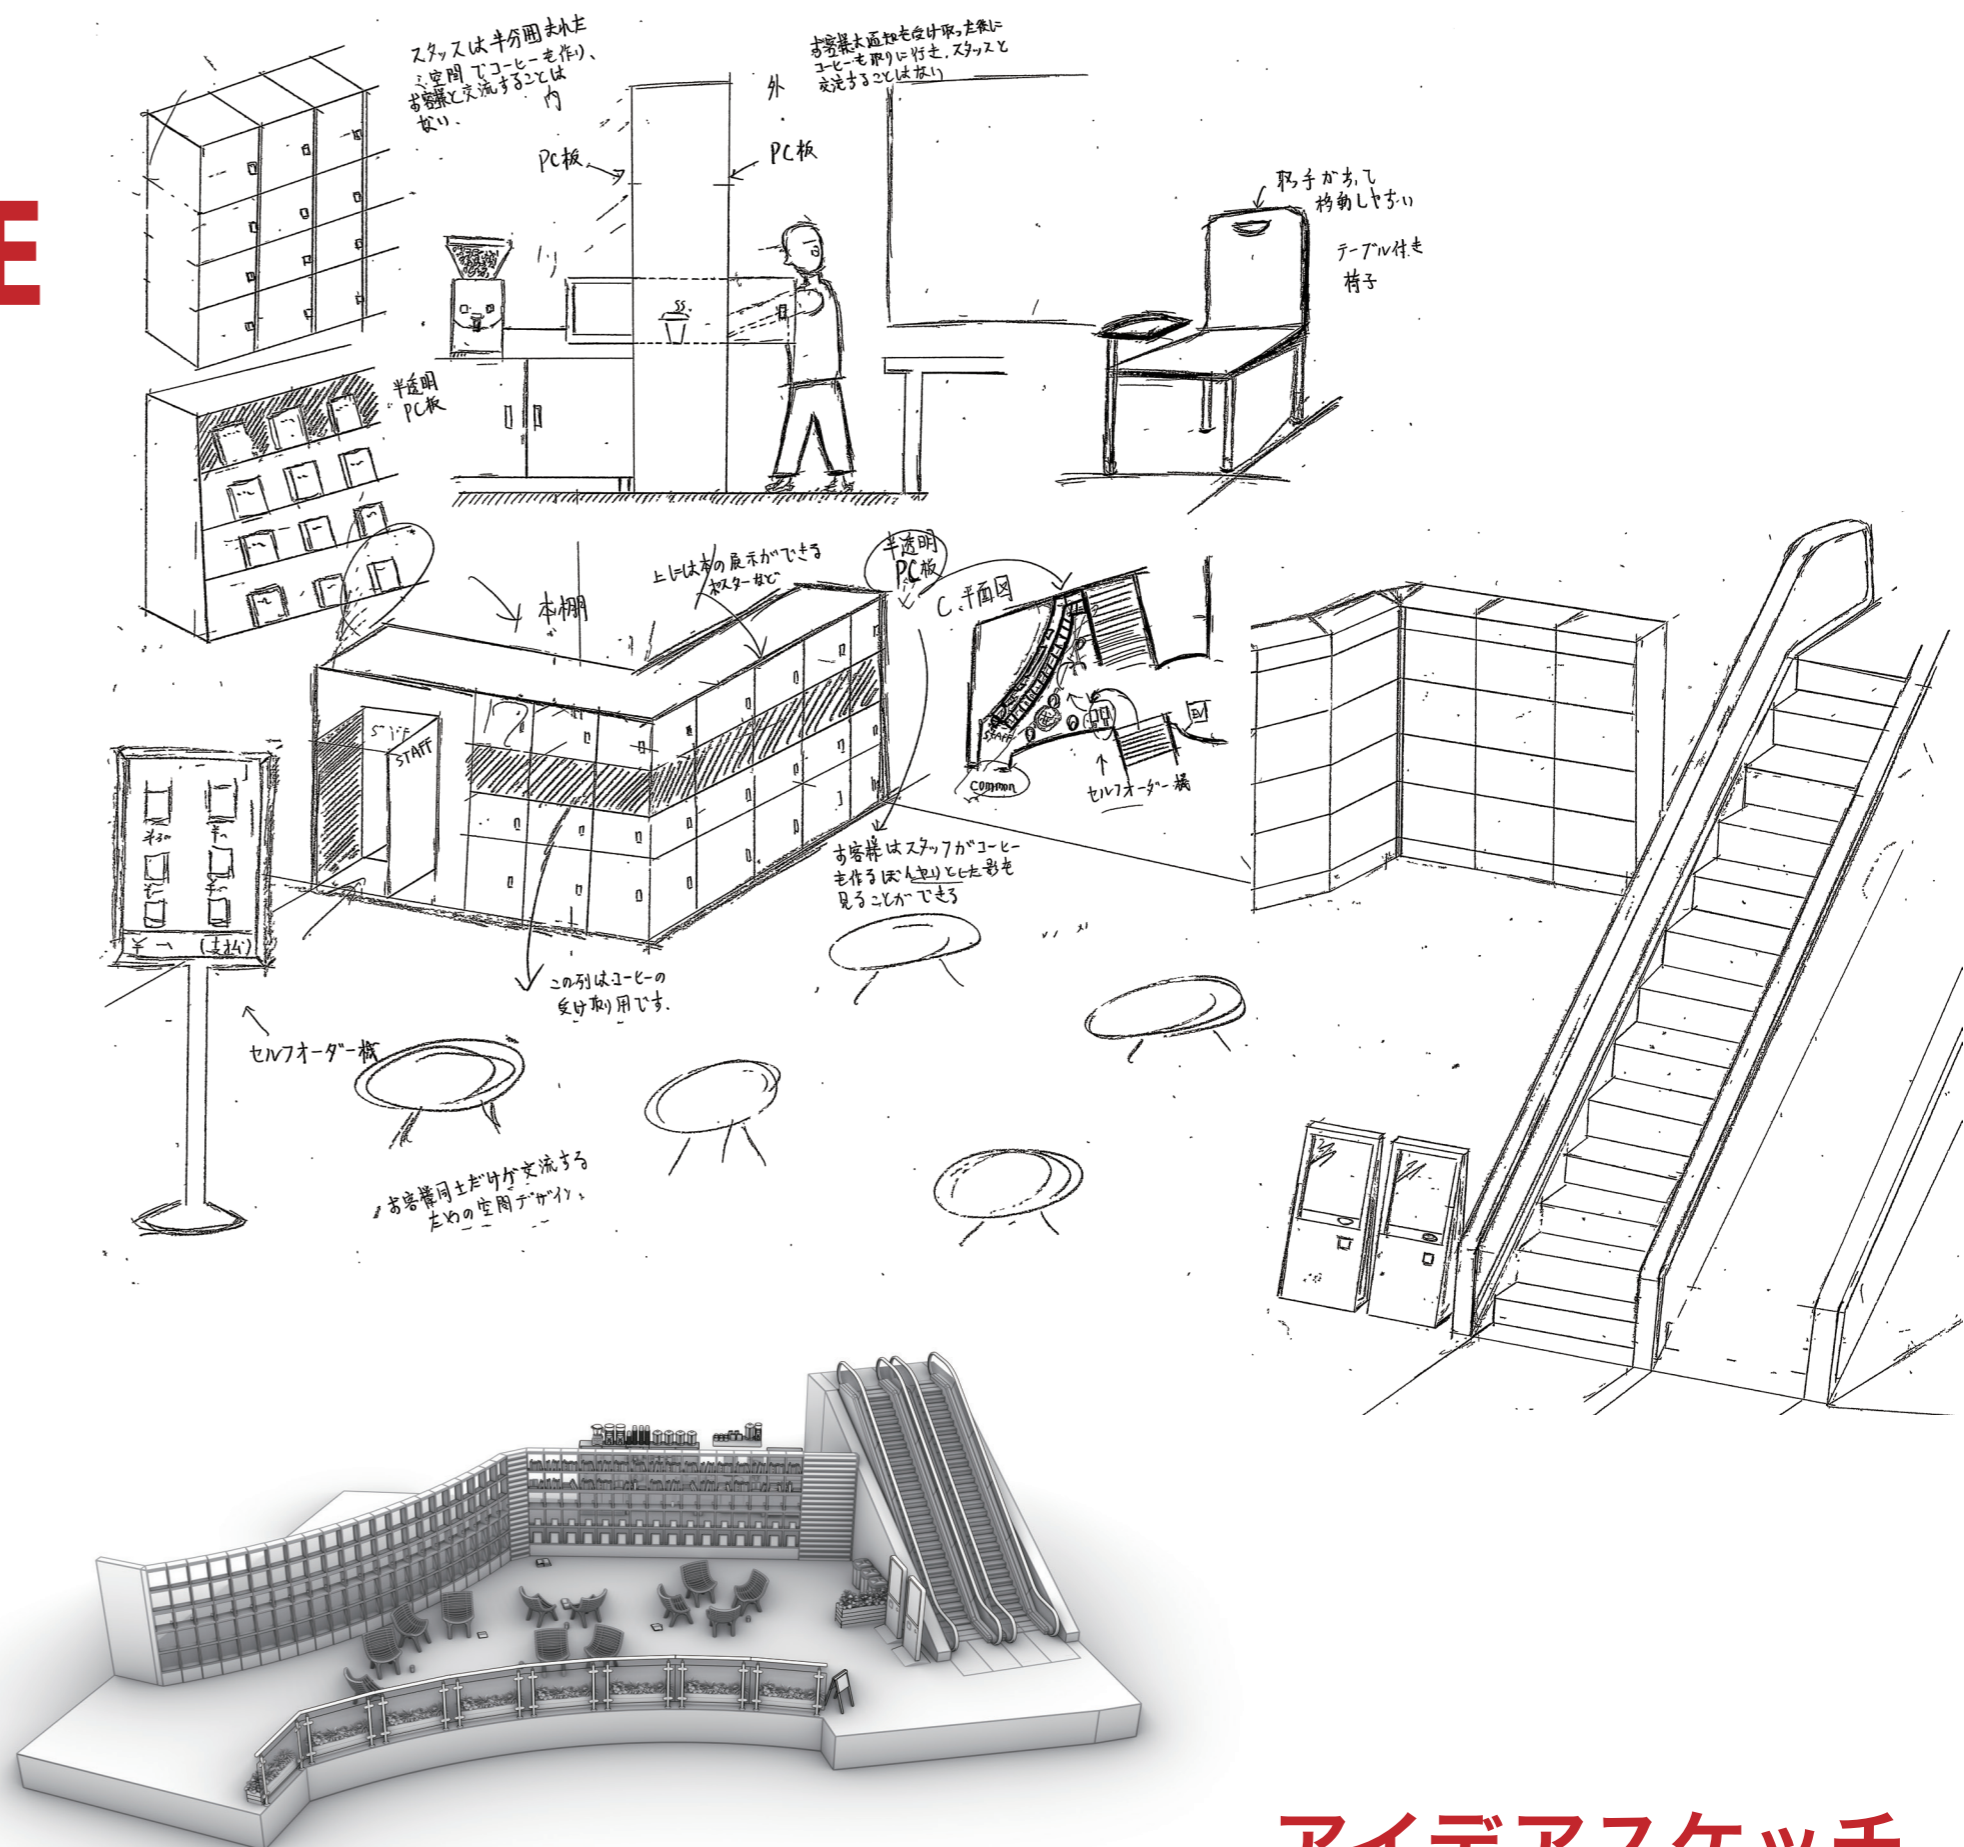

Pop-up Store LAYERED CAFE

“地域の人々を繋ぐ
コミュニティの場”づくり

Pop-up Store「LAYERED CAFE(レイヤード カフェ)」
です。商品の販売を目的とせず、ふらりと寄りたくな
る小さなカフェ。特別なひとときを過ごせる憩いの
場。“地域の人々を繋ぐコミュニティの場”づくりを目
的とした店舗です。

アイデアスケッチ

Pop-up Store
LAYERED CAFE

完成予想図