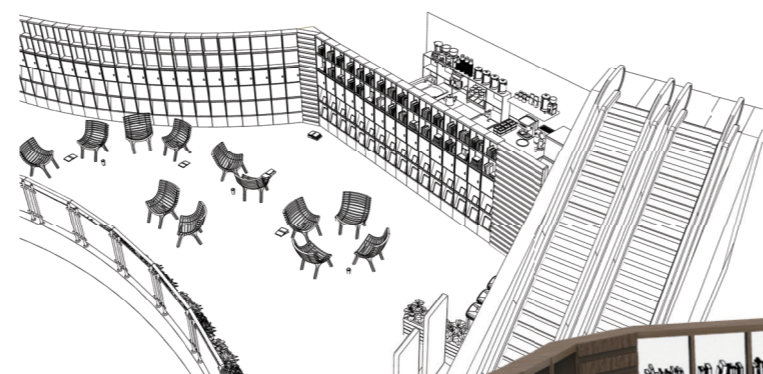

Pop-up Store LAYERED CAFE

“地域の人々を繋ぐ
コミュニティの場”づくり

Pop-up Store「LAYERED CAFE(レイヤード カフェ)」
です。商品の販売を目的とせず、ふらりと寄りたくな
る小さなカフェ。特別なひとときを過ごせる憩いの
場。“地域の人々を繋ぐコミュニティの場”づくりを目
的とした店舗です。

アイデアスケッチ

Pop-up Store
LAYERED CAFE

完成予想図