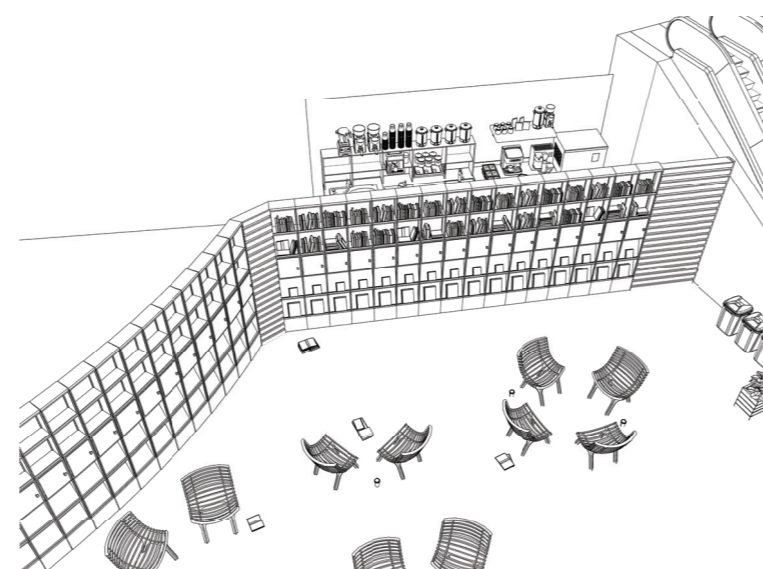

Pop-up Store LAYERED CAFE

“地域の人々を繋ぐ
コミュニティの場”づくり

Pop-up Store「LAYERED CAFE(レイヤード カフェ)」
です。商品の販売を目的とせず、ふらりと寄りたくな
る小さなカフェ。特別なひとときを過ごせる憩いの
場。“地域の人々を繋ぐコミュニティの場”づくりを目
的とした店舗です。

アイデアスケッチ

Pop-up Store
LAYERED CAFE

完成予想図