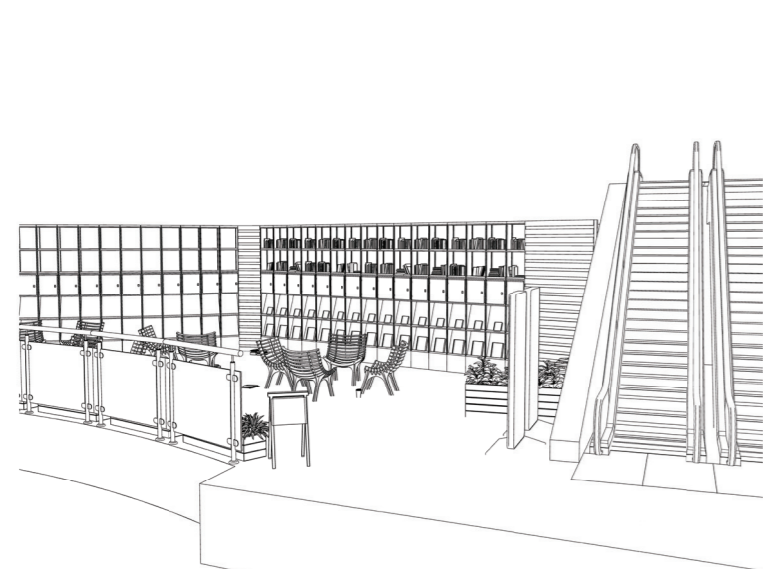

Pop-up Store LAYERED CAFE

“地域の人々を繋ぐ
コミュニティの場”づくり

Pop-up Store「LAYERED CAFE(レイヤード カフェ)」
です。商品の販売を目的とせず、ふらりと寄りたくな
る小さなカフェ。特別なひとときを過ごせる憩いの
場。“地域の人々を繋ぐコミュニティの場”づくりを目
的とした店舗です。

アイデアスケッチ

Pop-up Store
LAYERED CAFE

完成予想図