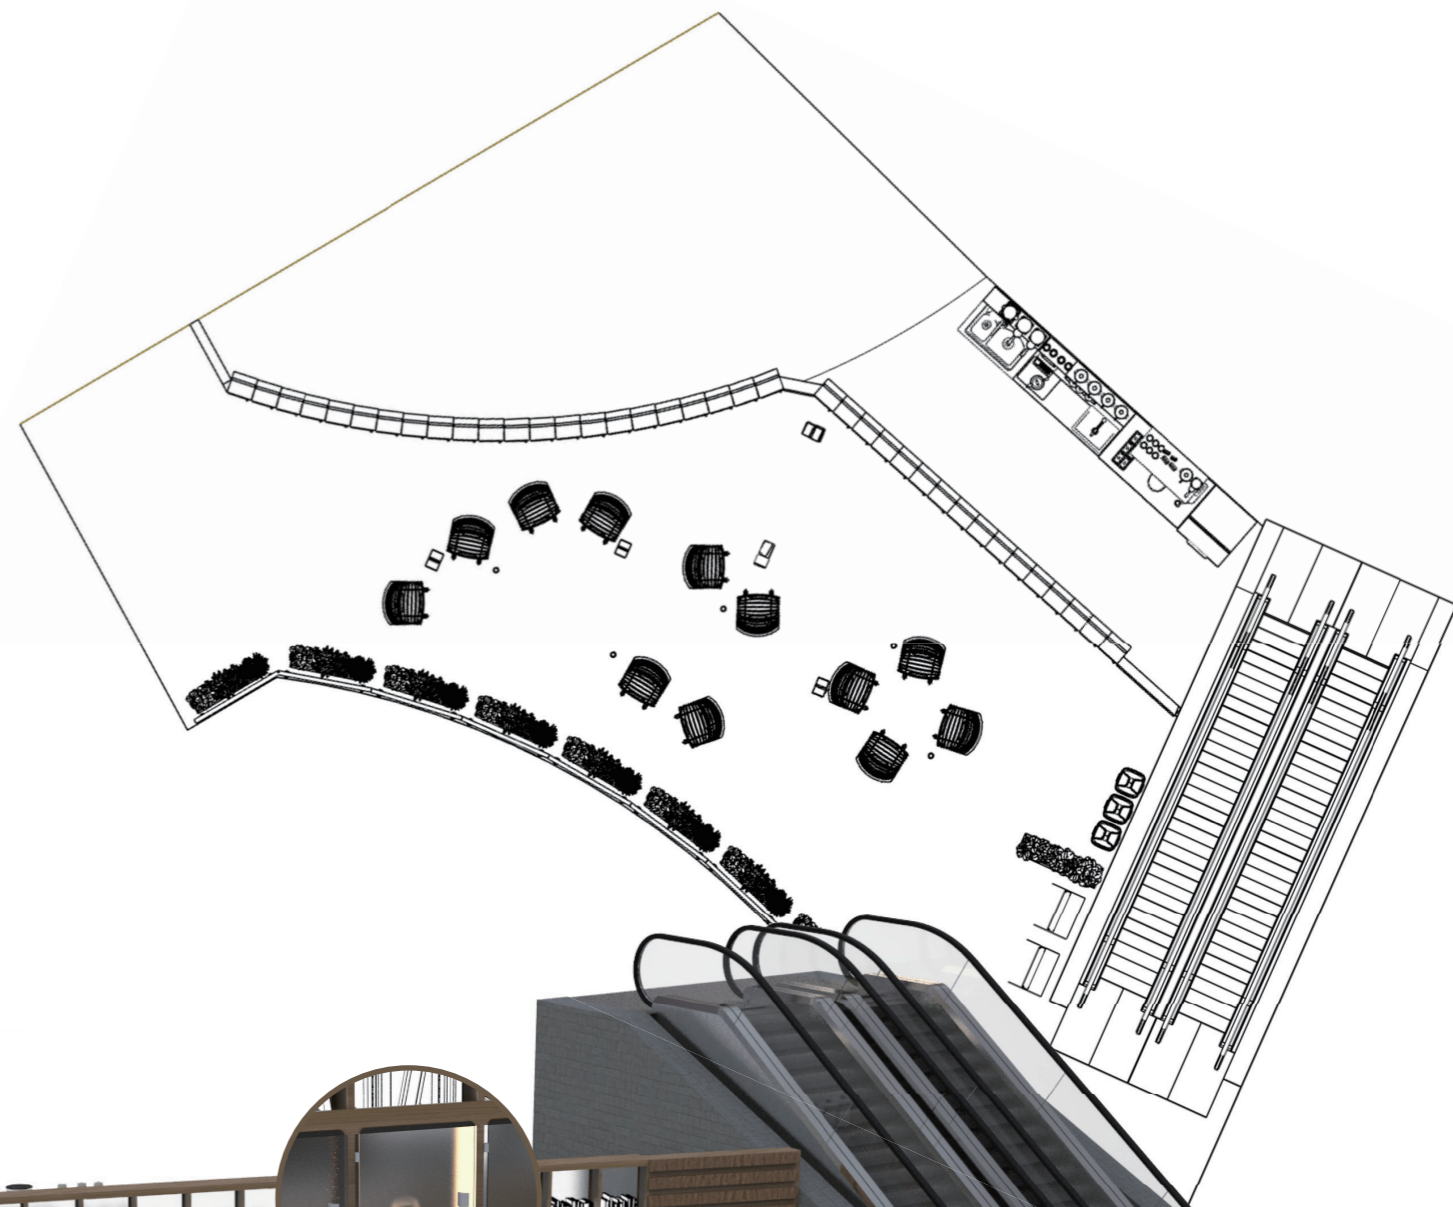

Pop-up Store LAYERED CAFE

“地域の人々を繋ぐ
コミュニティの場”づくり

Pop-up Store「LAYERED CAFE(レイヤード カフェ)」
です。商品の販売を目的とせず、ふらりと寄りたくな
る小さなカフェ。特別なひとときを過ごせる憩いの
場。“地域の人々を繋ぐコミュニティの場”づくりを目
的とした店舗です。

アイデアスケッチ

Pop-up Store
LAYERED CAFE

完成予想図