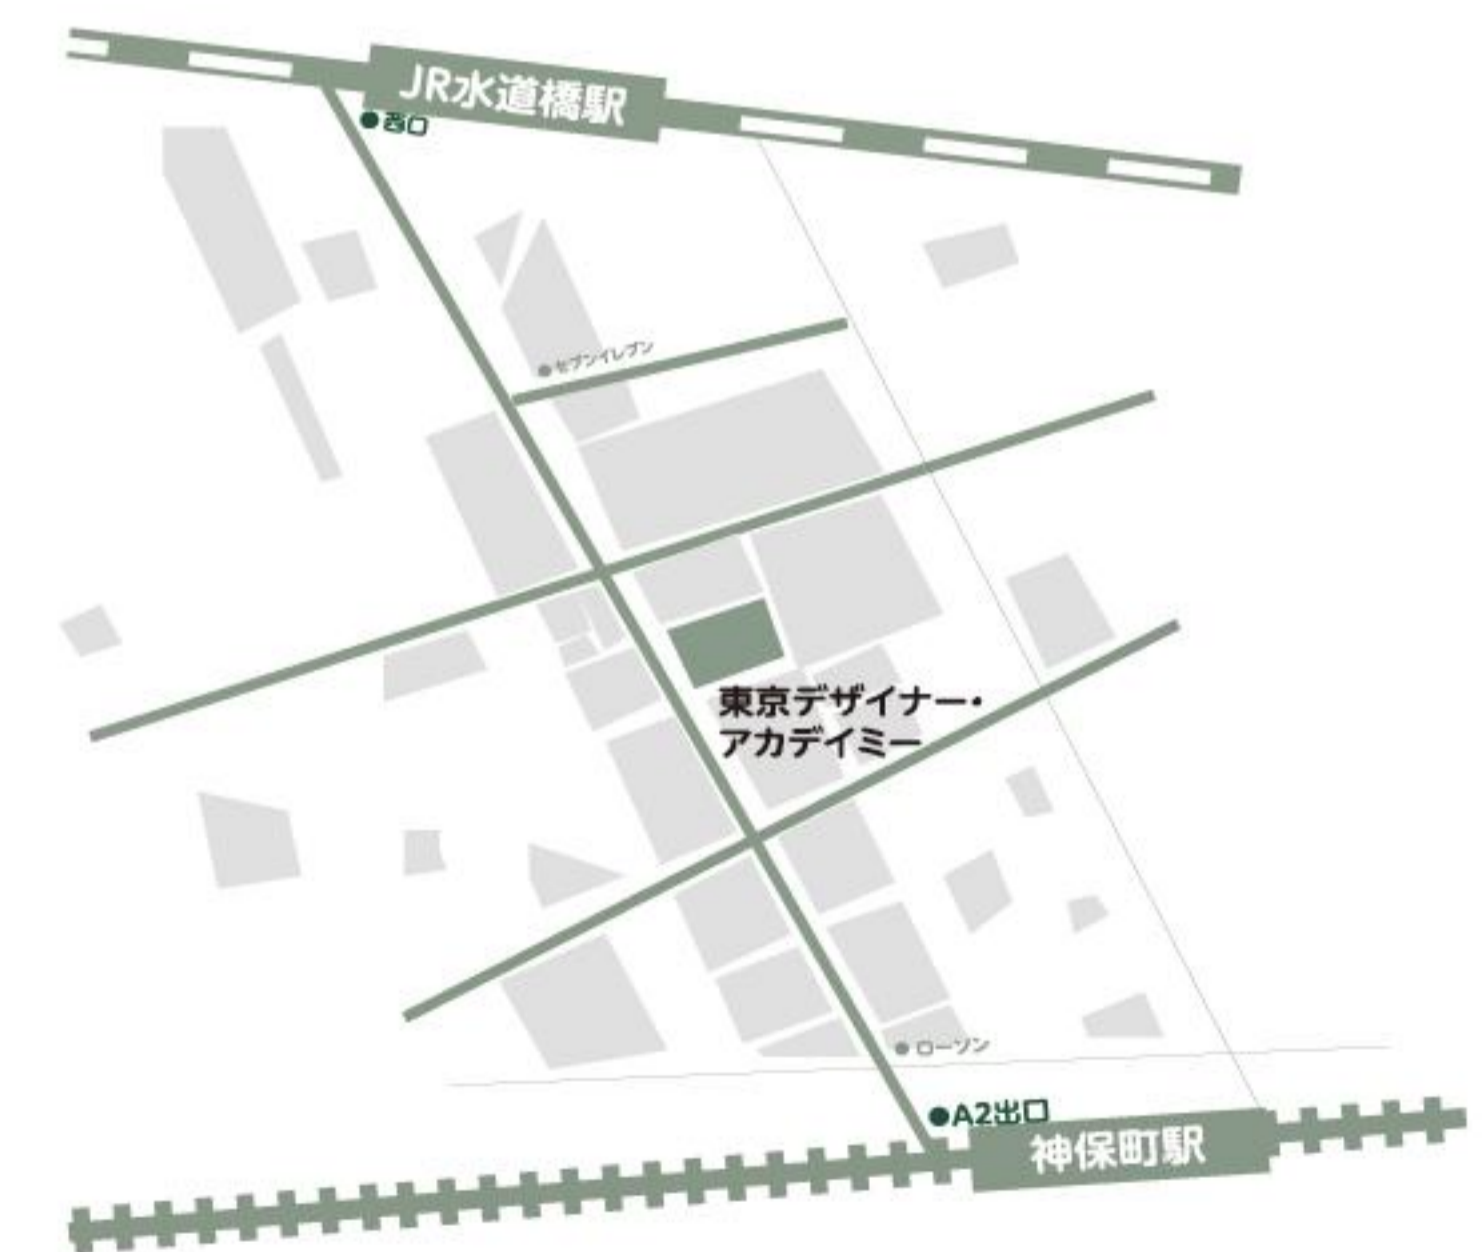

# 観蓮展

lotus leaf

2024年7月22日(月)～7月27日(土)

10:00～17:00(最終日は15:00まで)

# 観蓮展

東京デザイナー・アカデミー  
西神田校舎1Fギャラリー

〒101-0065  
東京都千代田区西神田2-5-6  
URL <http://www.tdg.ac.jp>

JR 水道橋西口から徒歩5分  
神保町 A2 口から徒歩5分

2017年6月10日発行・発行・第66巻・第3号・通巻378号  
(季刊3・6・9・12月10日発行・発売)

378 2017.7

international  
graphic art and  
typography